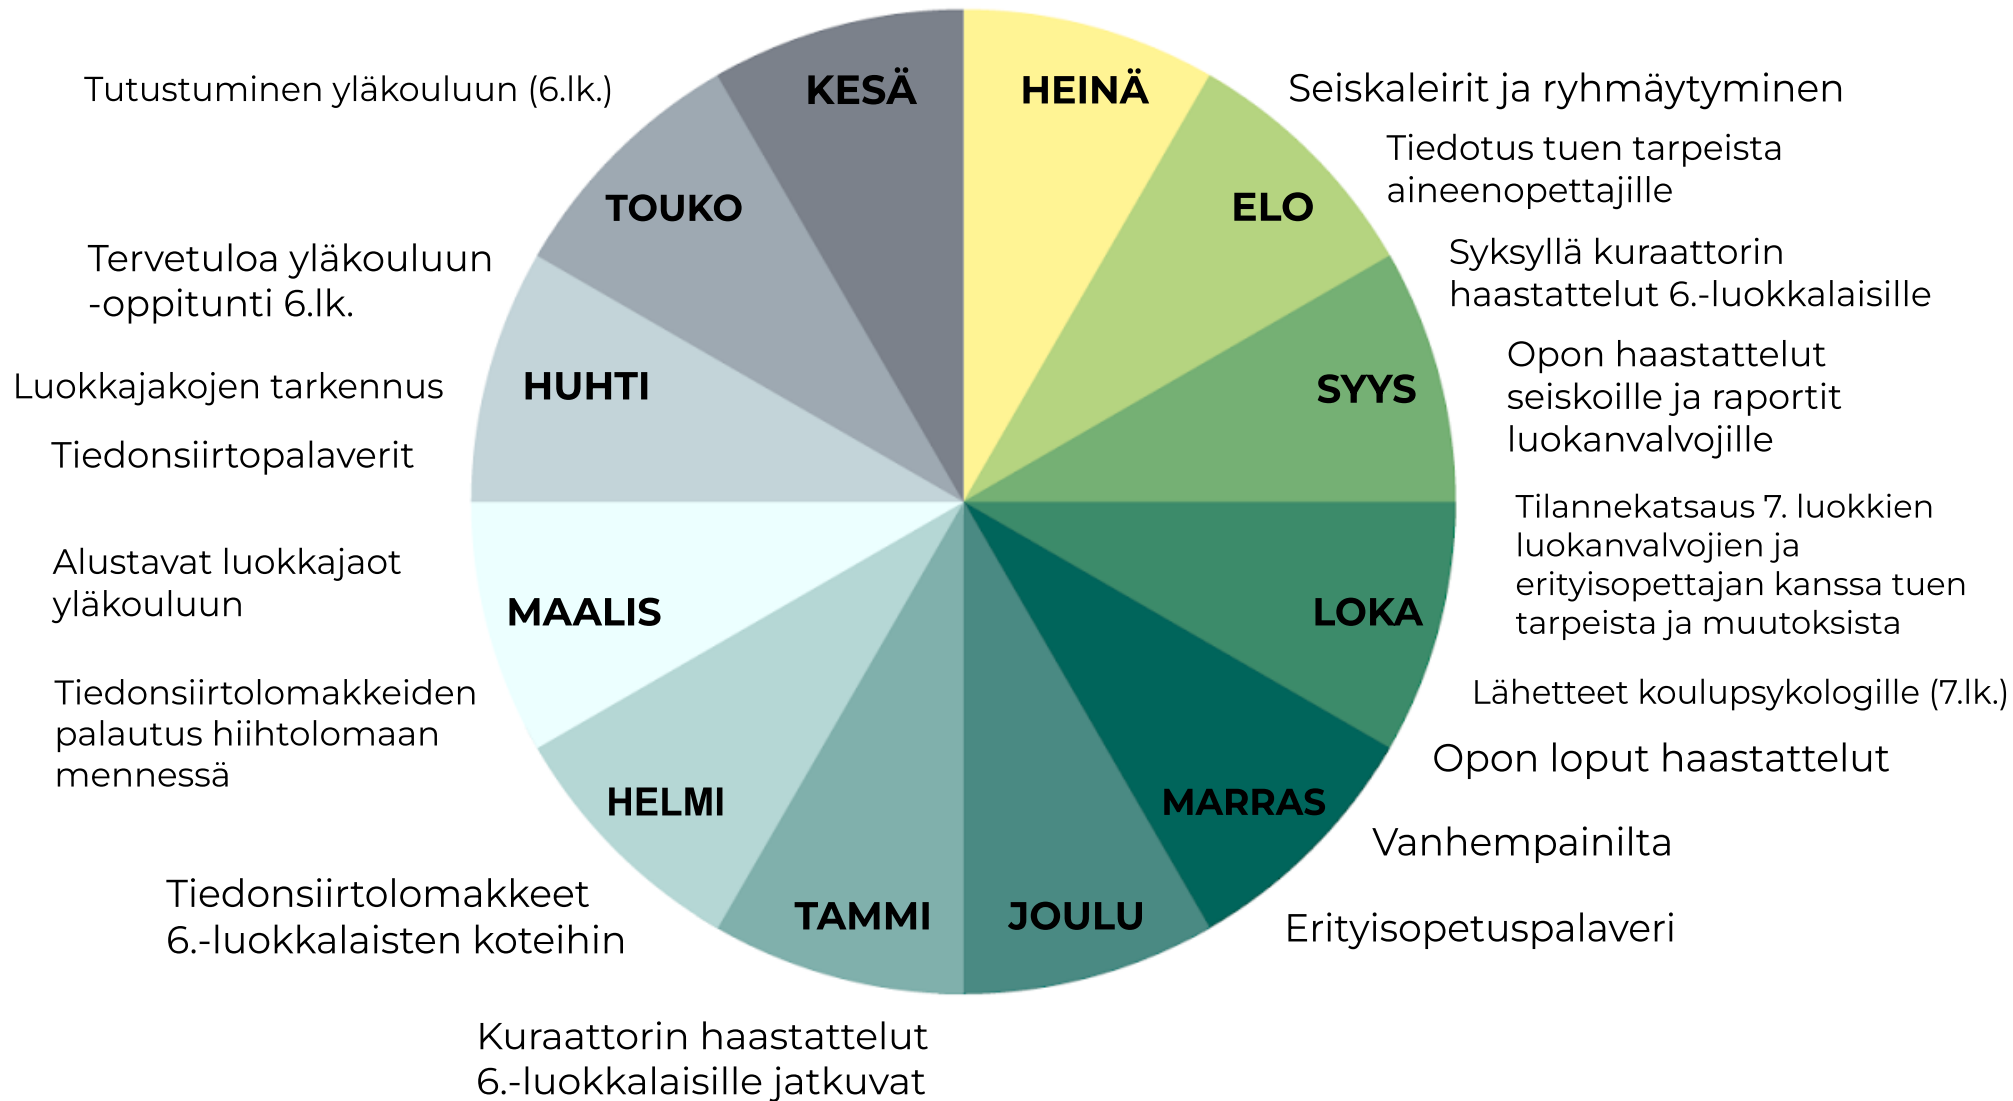

Nivelvaiheen vuosikello alakoulusta yläkouluun

Nivelvaiheen vuosikello yläkoulusta toiselle asteelle

Opon jälkiohjaus niille, jotka eivät päässeet kouluun

SiirtoHOJKSien tekeminen

Siirtotietolomakkeiden palautus

Pienryhmän opettaja hoitaa omien oppilaidensa tiedonsiirron ja tutustumisen uuteen kouluun

Siirtotietolomakkeet 9.-luokkalaisten koteihin

Lausunnot harkinnanvaraista hakua varten

Yhteishaku, joustava yhteishaku ja haku TUVA:lle