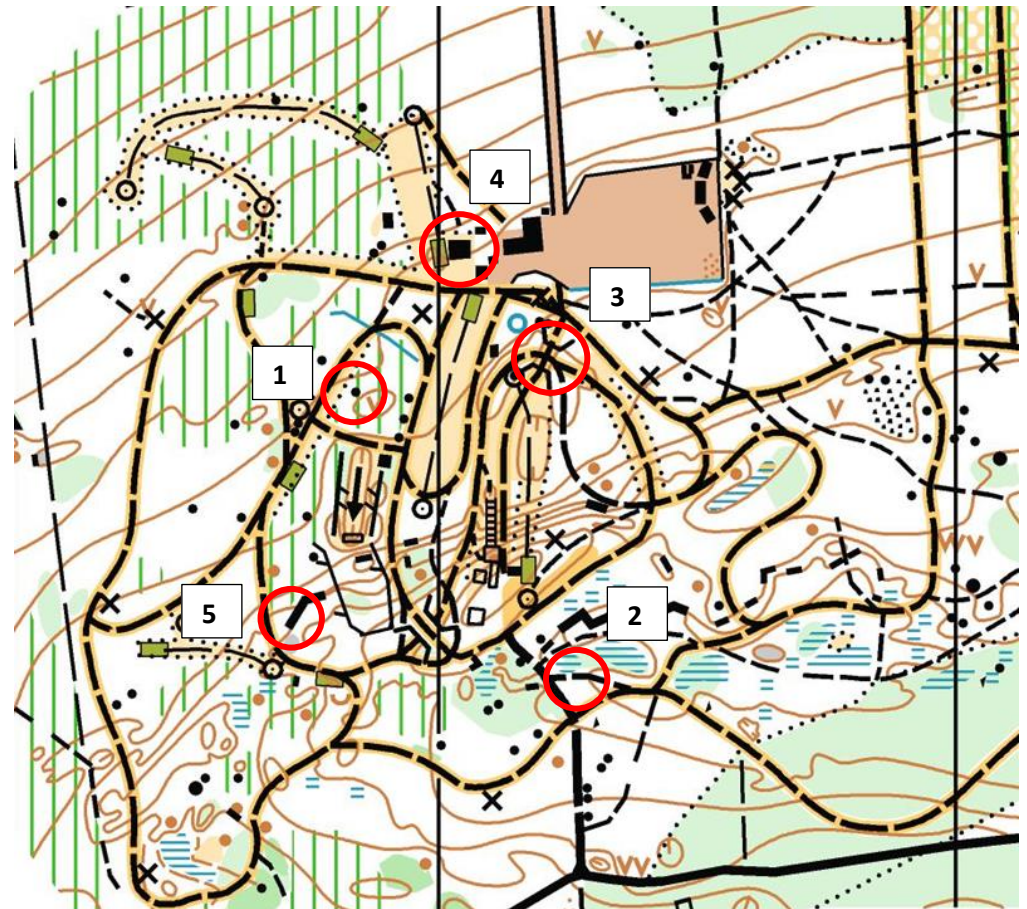

OHJEISTUS:

- Massilla (Massintie 190, 28400 Ulvila) on viisi perheille suunnattua suunnistusrastia (merkittynä kartassa punaisilla ympyröillä)
- Jokaisella rastilla on kirjain ja pieni tehtävä. Kaikkiin tehtäviin pystyt osallistumaan, kun saat puhelimellasi luettua QR-koodeja. Lataa siis QR-koodinlukija jo ennen Massille tuloa, ellei puhelimesi kamera lue jo valmiiksi QR-koodeja.
- Massilla on kaksi nuotiopaikkaa, omat puut tulee ottaa mukaan. Eväiden syöminen luonnossa kruunaa retkeilyn!

Perhesuunnistus järjestetään yhteistyössä Ulvilan varhaiskasvatuksen hankkeiden kesken:

Liikkuva varhaiskasvatus Ulvila:

liikkuvavarhaiskasvatus_ulvila

Kasvun kohtaamispaikka:

Kasvun kohtaamispaikka Ulvila

kasvun_kohtaamispaikka_ulvila

Suunnistuskartta on saatu Ulvilan Ura:lta

PERHESUUNNISTUS MASSILLA

MIKÄ SANA RASTEILLA OLEVISTA KIRJAIMISTA MUODOSTUU?

KARTTAMERKKEJÄ

RAKENNUS

KUOPPA

KIVI