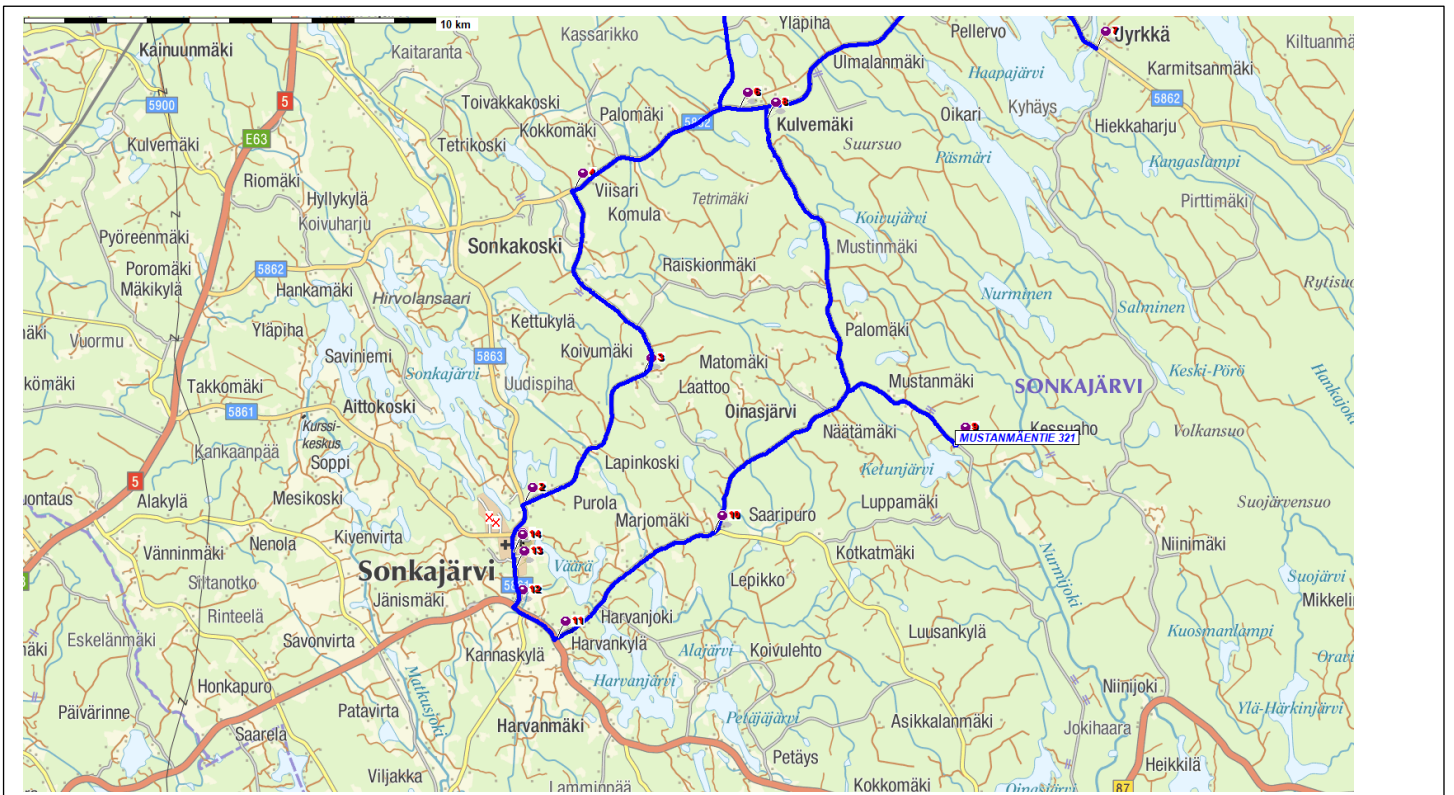

Jyrkän reitti: Sonkajärvi – Sonkakoski – Jyrkäntie – Jyrkkä – Jyrkäntie – Oinasjärventie – Mustanmäentie – Oinasjärventie – Luusantie – Oinasjärventie – Sonkajärvi. Ajetaan aamulla

Jyrkän reitti: Sonkajärvi – Koivumäentie – Jyrkäntie – Jyrkkä – Jyrkäntie – Oinasjärventie – Mustanmäentie – Oinasjärventie – Sonkajärvi.