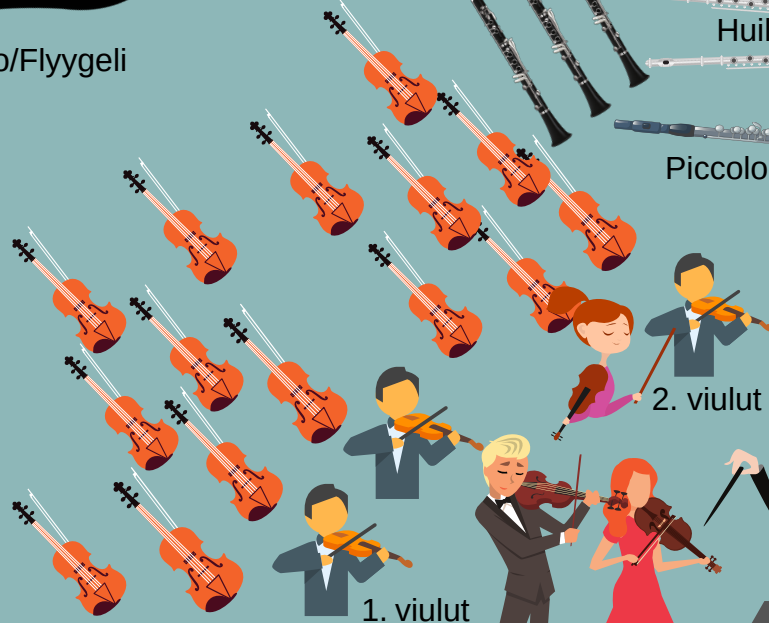

SINFONIAORKESTERI

Bassorumpu

Patarummut

Marimba ja ksylofoni

Trumpetit

Pasuunat

Tuuba

Käyrätorvet

Klarinetit

Huilut

Oboet

Fagotit

Piccolo

Sellot

Kontrabassot

Piano/Flyygeli

Harppu

2. viulut

1. viulut

Alttoviulut

Solistit

Kapellimestari