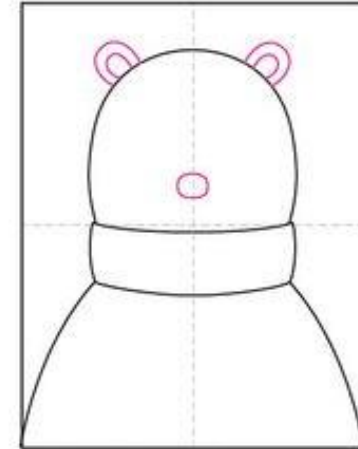

- Jaa paperi viivoittimen avulla lyijykynällä himmeästi piirtäen neljään ruutuun (katso kuva)
- Luonnostelee nallen kuva lyijykynällä paperille mallin mukaan.
- Piirrä nallelle naamakarvat mustalla tussilla.
- Jaa nallen villapaita leveisiin raitoihin.
- Luonnostelee lyijykynällä geometriset kuviot villapaidan raitoihin lyijykynällä viivoitinta apuna käyttäen.
- Väritä villapaita liituväreillä.
- Valitse paidan väreihin sopiva taustapaperi, leikkaa nalle irti ääriviivojaan myöten ja liimaa nallen kuva väripaperille.

1. Make guide lines. Start the head.

2. Add the scarf.

3. Draw the shoulders.

4. Draw the ears and nose.

5. Add the outside eyes and muzzle.

1. Make guide lines. Start the head.

3. Draw the shoulders

4. Draw the eyes and nose.

Työvaiheet:

- Jaa paperi viivoittimen avulla lyijykynällä himmeästi piirtäen neljään ruutuun (katso kuva)
- Luonnostelee nallen kuva lyijykynällä paperille mallin mukaan.
- Piirrä nallelle naamakarvat mustalla tussilla.
- Jaa nallen villapaita leveisiin raitoihin.
- Luonnostelee lyijykynällä geometriset kuviot villapaidan raitoihin lyijykynällä viivoitinta apuna käyttäen.
- Väritä villapaita liituväreillä.
- Valitse paidan väreihin sopiva taustapaperi, leikkaa nalle irti ääriviivojaan myöten ja liimaa nallen kuva väripaperille.