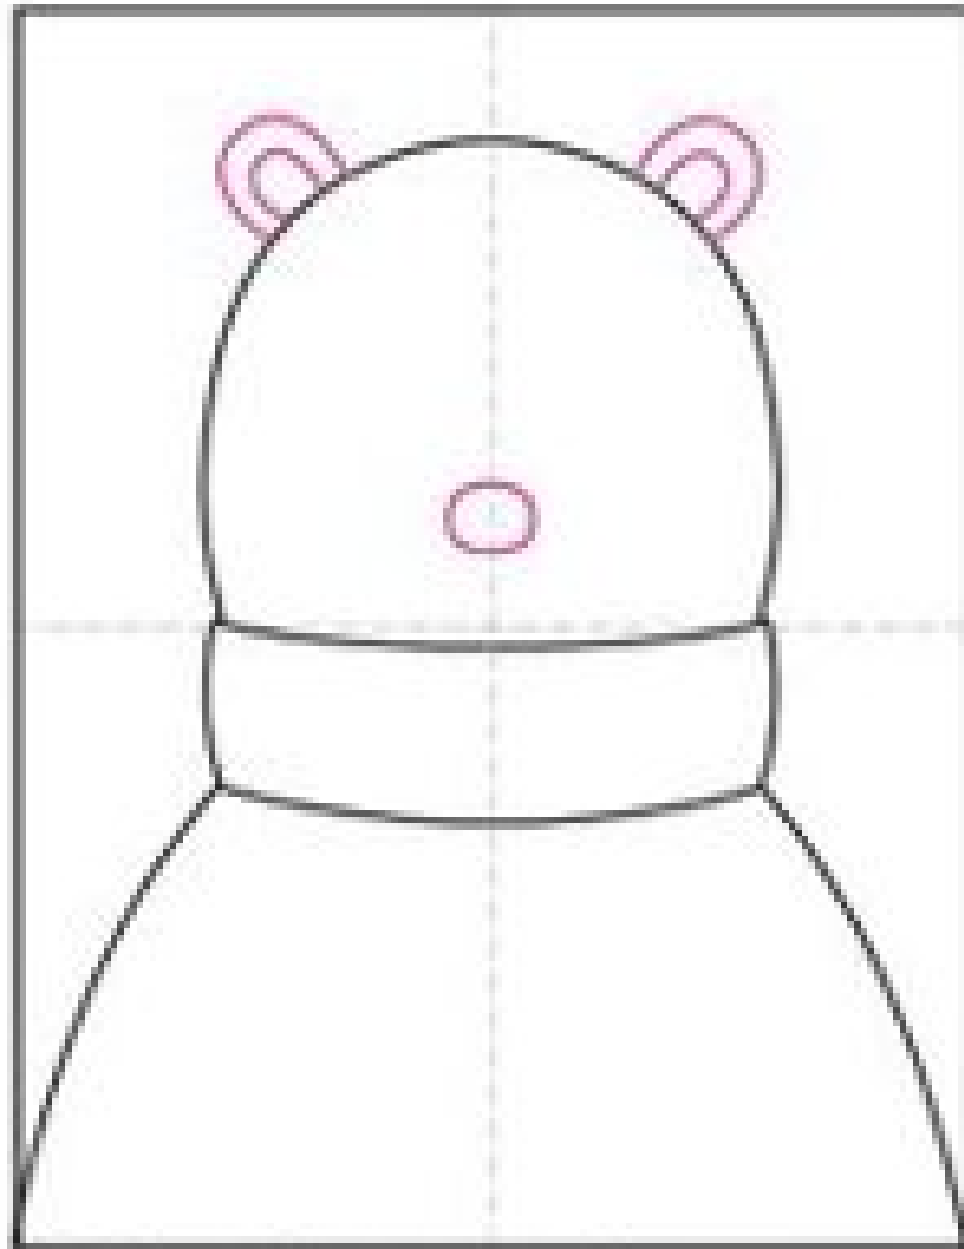

- Jaa paperi viivoittimen avulla lyijykynällä himmeästi piirtäen neljään ruutuun (katso kuva)
- Luonnostelee nallen kuva lyijykynällä paperille mallin mukaan.
- Piirrä nallelle naamakarvat mustalla tussilla.
- Jaa nallen villapaita leveisiin raitoihin.
- Luonnostelee lyijykynällä geometriset kuviot villapaidan raitoihin lyijykynällä viivoitinta apuna käyttäen.
- Väritä villapaita liituväreillä.
- Valitse paidan väreihin sopiva taustapaperi, leikkaa nalle irti ääriviivojaan myöten ja liimaa nallen kuva väripaperille.

1. Make guide lines. Start the head.

2. Add the scarf.

3. Draw the shoulders.

4. Draw the ears and nose.

5. Add the outside eyes and muzzle.

1. Make guide lines. Start the head.

3. Draw the shoulders

4. Draw the eyes and nose.

Työvaiheet:

- Jaa paperi viivoittimen avulla lyijykynällä himmeästi piirtäen neljään ruutuun (katso kuva)
- Luonnostelee nallen kuva lyijykynällä paperille mallin mukaan.
- Piirrä nallelle naamakarvat mustalla tussilla.
- Jaa nallen villapaita leveisiin raitoihin.
- Luonnostelee lyijykynällä geometriset kuviot villapaidan raitoihin lyijykynällä viivoitinta apuna käyttäen.
- Väritä villapaita liituväreillä.
- Valitse paidan väreihin sopiva taustapaperi, leikkaa nalle irti ääriviivojaan myöten ja liimaa nallen kuva väripaperille.