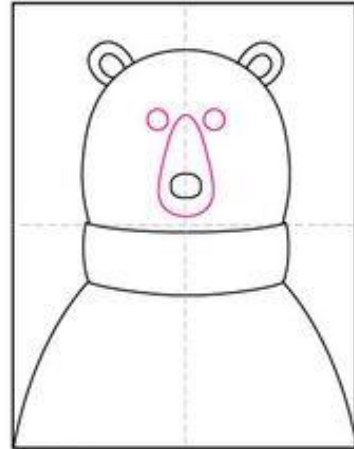

- Jaa paperi viivoittimen avulla lyijykynällä himmeästi piirtäen neljään ruutuun (katso kuva)
- Luonnostelee nallen kuva lyijykynällä paperille mallin mukaan.
- Piirrä nallelle naamakarvat mustalla tussilla.
- Jaa nallen villapaita leveisiin raitoihin.
- Luonnostelee lyijykynällä geometriset kuviot villapaidan raitoihin lyijykynällä viivoitinta apuna käyttäen.
- Väritä villapaita liituväreillä.
- Valitse paidan väreihin sopiva taustapaperi, leikkaa nalle irti ääriviivojaan myöten ja liimaa nallen kuva väripaperille.

1. Make guide lines. Start the head.

2. Add the scarf.

3. Draw the shoulders.

4. Draw the ears and nose.

5. Add the outside eyes and muzzle.

1. Make guide lines. Start the head.

3. Draw the shoulders

4. Draw the eyes and nose.

Työvaiheet:

- Jaa paperi viivoittimen avulla lyijykynällä himmeästi piirtäen neljään ruutuun (katso kuva)
- Luonnostelee nallen kuva lyijykynällä paperille mallin mukaan.
- Piirrä nallelle naamakarvat mustalla tussilla.
- Jaa nallen villapaita leveisiin raitoihin.
- Luonnostelee lyijykynällä geometriset kuviot villapaidan raitoihin lyijykynällä viivoitinta apuna käyttäen.
- Väritä villapaita liituväreillä.
- Valitse paidan väreihin sopiva taustapaperi, leikkaa nalle irti ääriviivojaan myöten ja liimaa nallen kuva väripaperille.