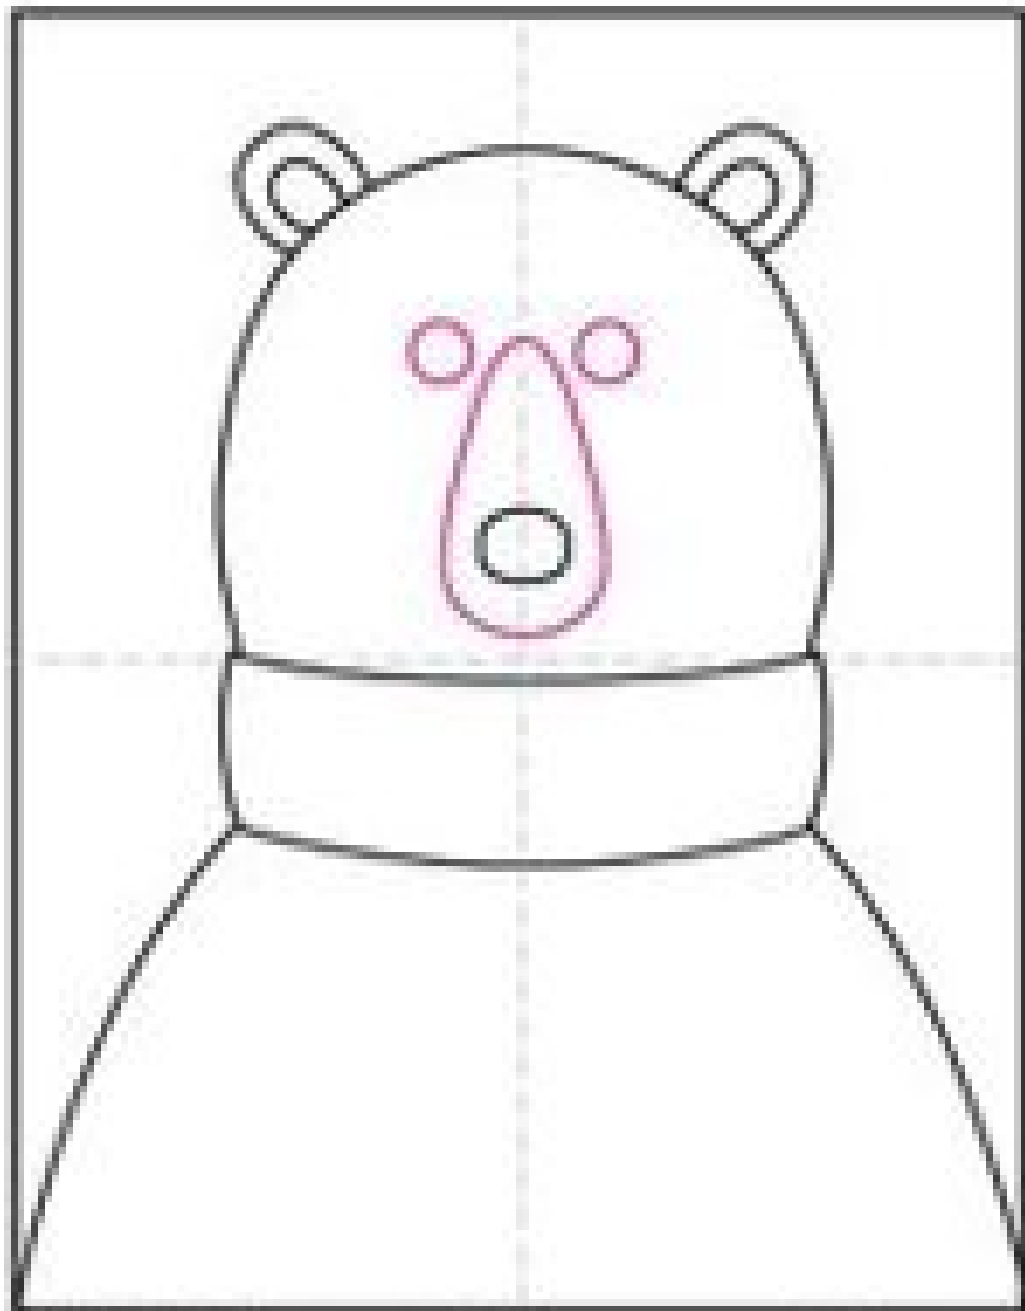

Nalle ja villapaita

- Geometriset kuviot -

Tarvikkeet:

- Vaaleasävyinen A3-paperi
- Liituvärit
- Viivoitin
- Musta tussi
- Taustapaperi, jonka oppilas voi lopuksi valita villapaidan sävyihin sopivaksi

Työvaiheet:

- Jaa paperi viivoittimen avulla lyijykynällä himmeästi piirtäen neljään ruutuun (katso kuva)
- Luonnostelee nallen kuva lyijykynällä paperille mallin mukaan.
- Piirrä nallelle naamakarvat mustalla tussilla.
- Jaa nallen villapaita leveisiin raitoihin.
- Luonnostelee lyijykynällä geometriset kuviot villapaidan raitoihin lyijykynällä viivoitinta apuna käyttäen.
- Väritä villapaita liituväreillä.
- Valitse paidan väreihin sopiva taustapaperi, leikkaa nalle irti ääriviivojaan myöten ja liimaa nallen kuva väripaperille.

1. Make guide lines. Start the head.

2. Add the scarf.

3. Draw the shoulders.

4. Draw the ears and nose.

5. Add the outside eyes and muzzle.

1. Make guide lines. Start the head.

3. Draw the shoulders

4. Draw the eyes and nose.

Työvaiheet:

- Jaa paperi viivoittimen avulla lyijykynällä himmeästi piirtäen neljään ruutuun (katso kuva)
- Luonnostelee nallen kuva lyijykynällä paperille mallin mukaan.
- Piirrä nallelle naamakarvat mustalla tussilla.
- Jaa nallen villapaita leveisiin raitoihin.
- Luonnostelee lyijykynällä geometriset kuviot villapaidan raitoihin lyijykynällä viivoitinta apuna käyttäen.
- Väritä villapaita liituväreillä.
- Valitse paidan väreihin sopiva taustapaperi, leikkaa nalle irti ääriviivojaan myöten ja liimaa nallen kuva väripaperille.