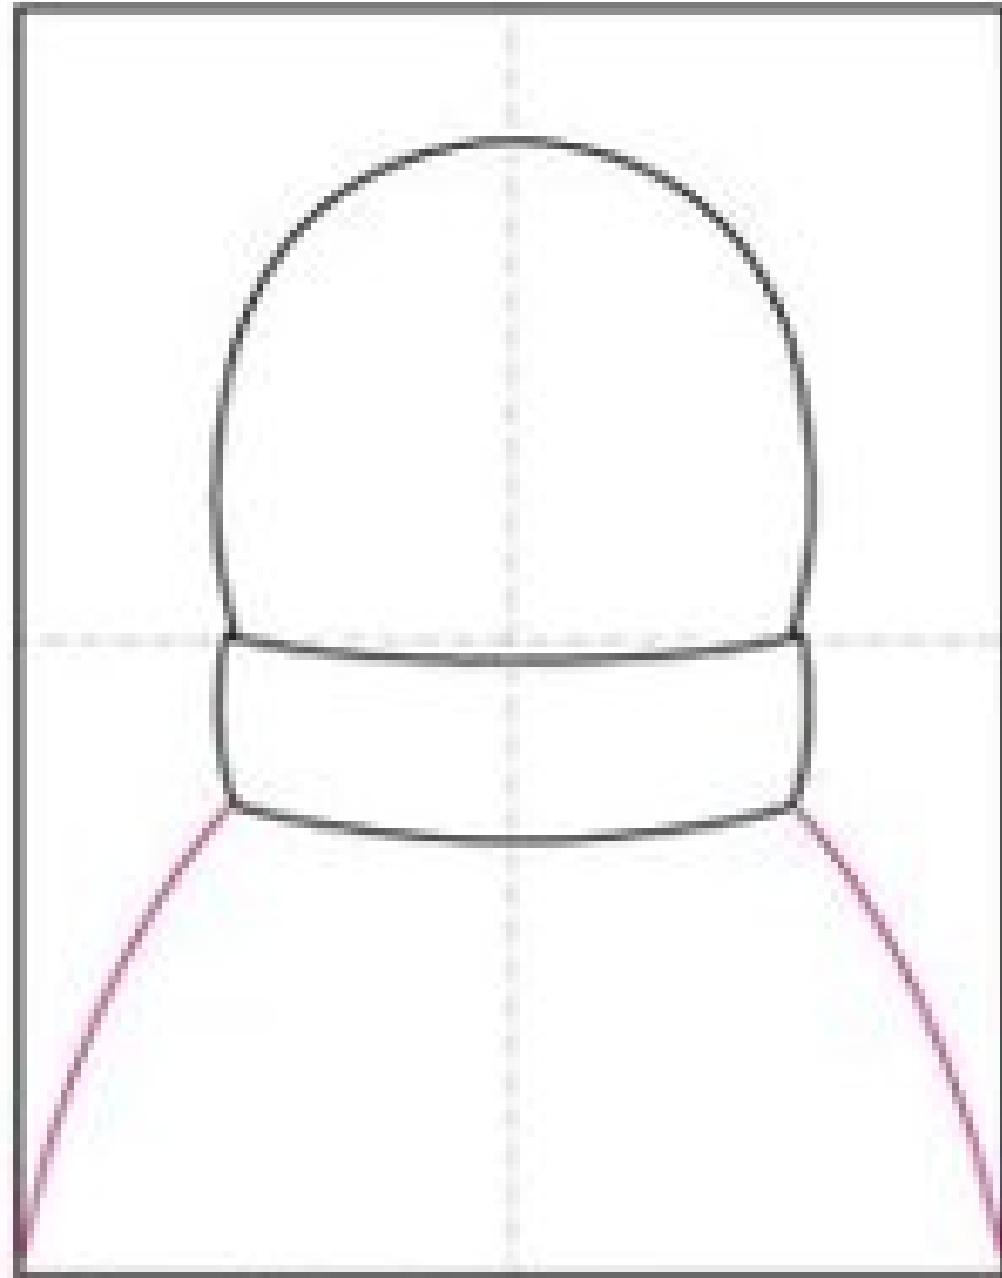

- Jaa paperi viivoittimen avulla lyijykynällä himmeästi piirtäen neljään ruutuun (katso kuva)
- Luonnostelee nallen kuva lyijykynällä paperille mallin mukaan.
- Piirrä nallelle naamakarvat mustalla tussilla.
- Jaa nallen villapaita leveisiin raitoihin.
- Luonnostelee lyijykynällä geometriset kuviot villapaidan raitoihin lyijykynällä viivoitinta apuna käyttäen.
- Väritä villapaita liituväreillä.
- Valitse paidan väreihin sopiva taustapaperi, leikkaa nalle irti ääriviivojaan myöten ja liimaa nallen kuva väripaperille.

1. Make guide lines. Start the head.

2. Add the scarf.

3. Draw the shoulders.

4. Draw the ears and nose.

5. Add the outside eyes and muzzle.

1. Make guide lines. Start the head.

3. Draw the shoulders

4. Draw the eyes and nose.

Työvaiheet:

- Jaa paperi viivoittimen avulla lyijykynällä himmeästi piirtäen neljään ruutuun (katso kuva)
- Luonnostelee nallen kuva lyijykynällä paperille mallin mukaan.
- Piirrä nallelle naamakarvat mustalla tussilla.
- Jaa nallen villapaita leveisiin raitoihin.
- Luonnostelee lyijykynällä geometriset kuviot villapaidan raitoihin lyijykynällä viivoitinta apuna käyttäen.
- Väritä villapaita liituväreillä.
- Valitse paidan väreihin sopiva taustapaperi, leikkaa nalle irti ääriviivojaan myöten ja liimaa nallen kuva väripaperille.