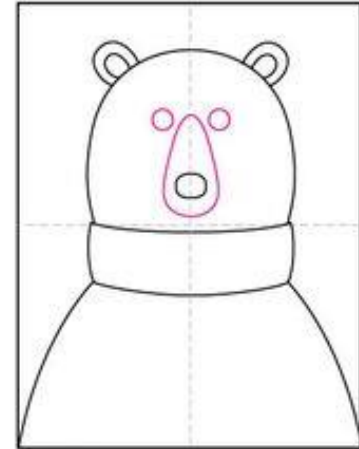

1. Make guide lines. Start the head.

2. Add the scarf.

3. Draw the shoulders.

4. Draw the ears and nose.

5. Add the outside eyes and muzzle.

1. Make guide lines. Start the head.

3. Draw the shoulders

4. Draw the eyes and nose.

Työvaiheet:

- Jaa paperi viivoittimen avulla lyijykynällä himmeästi piirtäen neljään ruutuun (katso kuva)
- Luonnostelee nallen kuva lyijykynällä paperille mallin mukaan.
- Piirrä nallelle naamakarvat mustalla tussilla.
- Jaa nallen villapaita leveisiin raitoihin.
- Luonnostelee lyijykynällä geometriset kuviot villapaidan raitoihin lyijykynällä viivoitinta apuna käyttäen.
- Väritä villapaita liituväreillä.
- Valitse paidan väreihin sopiva taustapaperi, leikkaa nalle irti ääriviivojaan myöten ja liimaa nallen kuva väripaperille.

1. Make guide lines. Start the head.

2. Add the scarf.

3. Draw the shoulders.

4. Draw the ears and nose.

5. Add the outside eyes and muzzle.