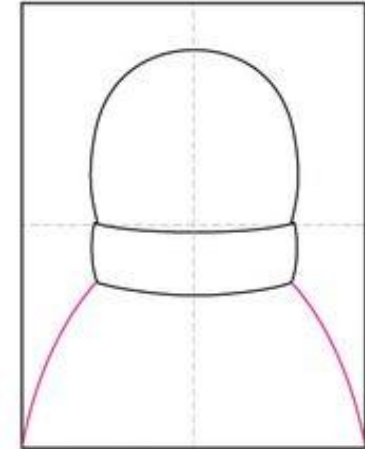

1. Make guide lines. Start the head.

2. Add the scarf.

3. Draw the shoulders.

4. Draw the ears and nose.

5. Add the outside eyes and muzzle.

1. Make guide lines. Start the head.

3. Draw the shoulders

4. Draw the eyes and nose.

Työvaiheet:

- Jaa paperi viivoittimen avulla lyijykynällä himmeästi piirtäen neljään ruutuun (katso kuva)
- Luonnostelee nallen kuva lyijykynällä paperille mallin mukaan.
- Piirrä nallelle naamakarvat mustalla tussilla.
- Jaa nallen villapaita leveisiin raitoihin.
- Luonnostelee lyijykynällä geometriset kuviot villapaidan raitoihin lyijykynällä viivoitinta apuna käyttäen.
- Väritä villapaita liituväreillä.
- Valitse paidan väreihin sopiva taustapaperi, leikkaa nalle irti ääriviivojaan myöten ja liimaa nallen kuva väripaperille.

1. Make guide lines. Start the head.

2. Add the scarf.

3. Draw the shoulders.

4. Draw the ears and nose.

5. Add the outside eyes and muzzle.