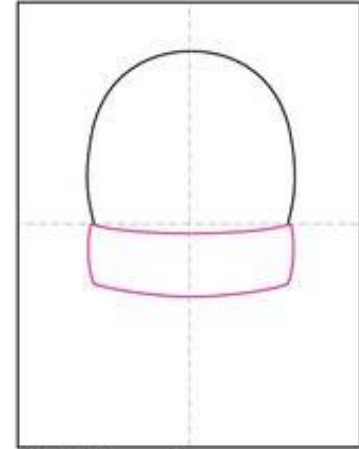

2. Add the scarf.