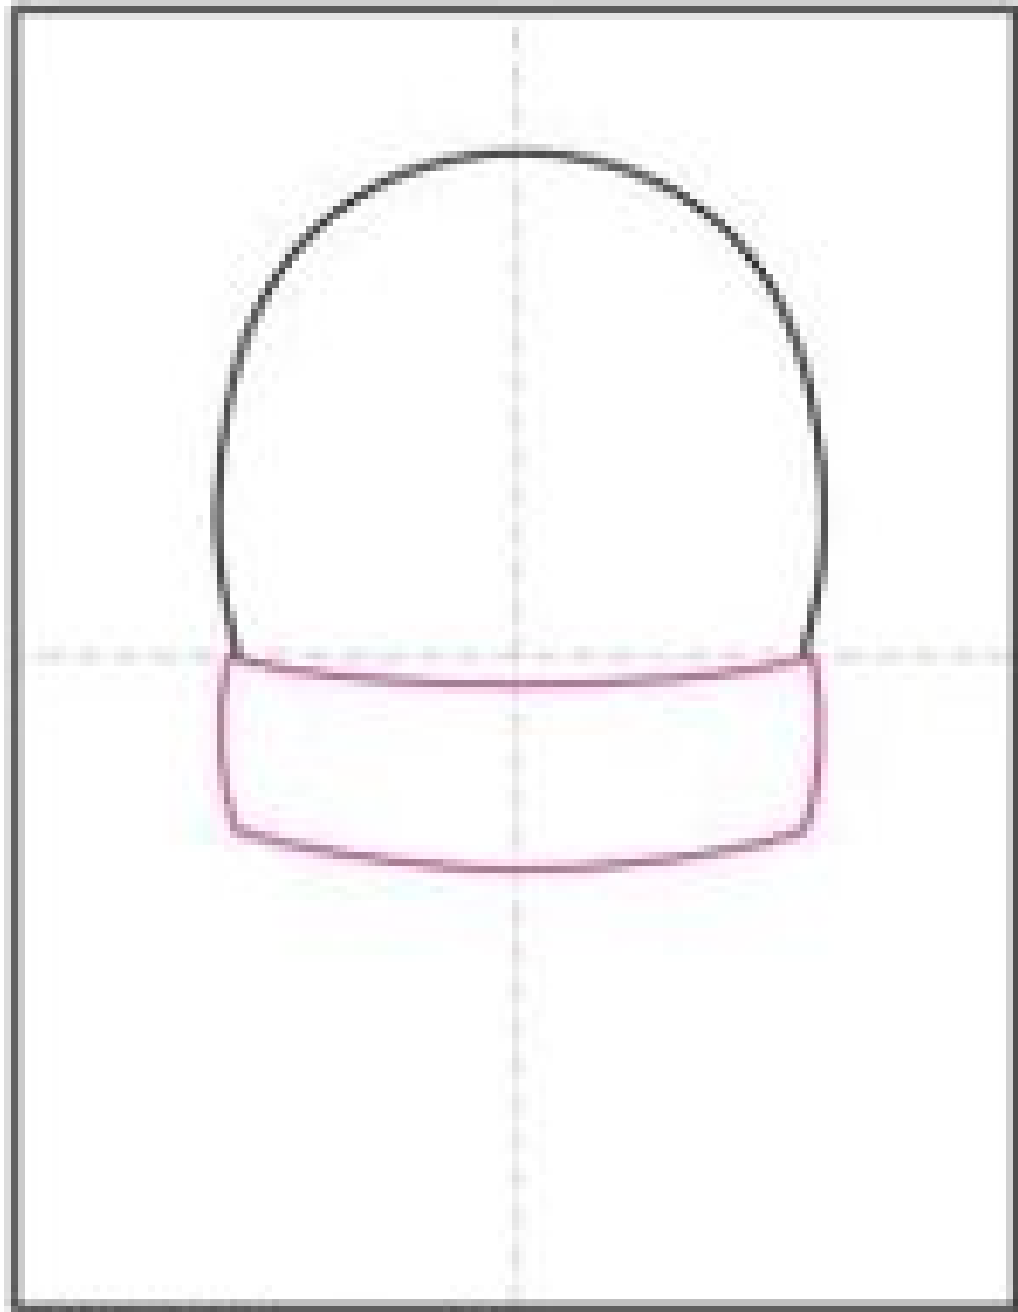

Nalle ja villapaita

- Geometriset kuviot -

Tarvikkeet:

- Vaaleasävyinen A3-paperi
- Liituvärit
- Viivoitin
- Musta tussi
- Taustapaperi, jonka oppilas voi lopuksi valita villapaidan sävyihin sopivaksi

Työvaiheet:

- Jaa paperi viivoittimen avulla lyijykynällä himmeästi piirtäen neljään ruutuun (katso kuva)
- Luonnostelee nallen kuva lyijykynällä paperille mallin mukaan.
- Piirrä nallelle naamakarvat mustalla tussilla.
- Jaa nallen villapaita leveisiin raitoihin.
- Luonnostelee lyijykynällä geometriset kuviot villapaidan raitoihin lyijykynällä viivoitinta apuna käyttäen.
- Väritä villapaita liituväreillä.
- Valitse paidan väreihin sopiva taustapaperi, leikkaa nalle irti ääriviivojaan myöten ja liimaa nallen kuva väripaperille.

1. Make guide lines. Start the head.

2. Add the scarf.

3. Draw the shoulders.

4. Draw the ears and nose.

5. Add the outside eyes and muzzle.

1. Make guide lines. Start the head.

3. Draw the shoulders

4. Draw the eyes and nose.

Työvaiheet:

- Jaa paperi viivoittimen avulla lyijykynällä himmeästi piirtäen neljään ruutuun (katso kuva)
- Luonnostelee nallen kuva lyijykynällä paperille mallin mukaan.
- Piirrä nallelle naamakarvat mustalla tussilla.
- Jaa nallen villapaita leveisiin raitoihin.
- Luonnostelee lyijykynällä geometriset kuviot villapaidan raitoihin lyijykynällä viivoitinta apuna käyttäen.
- Väritä villapaita liituväreillä.
- Valitse paidan väreihin sopiva taustapaperi, leikkaa nalle irti ääriviivojaan myöten ja liimaa nallen kuva väripaperille.