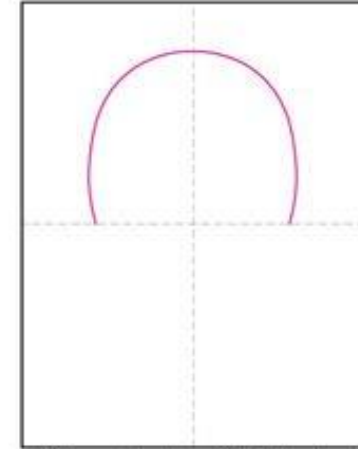

Työvaiheet:

- Jaa paperi viivoittimen avulla lyijykynällä himmeästi piirtäen neljään ruutuun (katso kuva)
- Luonnostelee nallen kuva lyijykynällä paperille mallin mukaan.
- Piirrä nallelle naamakarvat mustalla tussilla.
- Jaa nallen villapaita leveisiin raitoihin.
- Luonnostelee lyijykynällä geometriset kuviot villapaidan raitoihin lyijykynällä viivoitinta apuna käyttäen.
- Väritä villapaita liituväreillä.
- Valitse paidan väreihin sopiva taustapaperi, leikkaa nalle irti ääriviivojaan myöten ja liimaa nallen kuva väripaperille.

1. Make guide lines. Start the head.