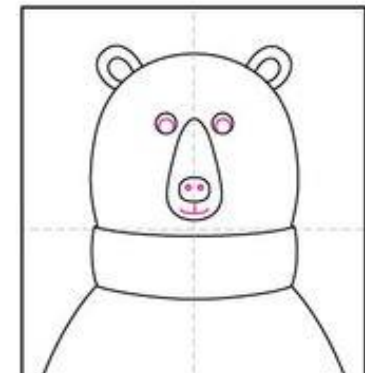

Nalle ja villapaita

- Geometriset kuviot -

Tarvikkeet:

- Vaaleasävyinen A3-paperi
- Liituvärit
- Viivoitin
- Musta tussi
- Taustapaperi, jonka oppilas voi lopuksi valita villapaidan sävyihin sopivaksi

Työvaiheet:

- Jaa paperi viivoittimen avulla lyijykynällä himmeästi piirtäen neljään ruutuun (katso kuva)
- Luonnostelee nallen kuva lyijykynällä paperille mallin mukaan.
- Piirrä nallelle naamakarvat mustalla tussilla.
- Jaa nallen villapaita leveisiin raitoihin.
- Luonnostelee lyijykynällä geometriset kuviot villapaidan raitoihin lyijykynällä viivoitinta apuna käyttäen.
- Väritä villapaita liituväreillä.
- Valitse paidan väreihin sopiva taustapaperi, leikkaa nalle irti ääriviivojaan myöten ja liimaa nallen kuva väripaperille.

1. Make guide lines. Start the head.

2. Add the scarf.

3. Draw the shoulders.

4. Draw the ears and nose.

5. Add the outside eyes and muzzle.

1. Make guide lines. Start the head.

3. Draw the shoulders

4. Draw the eyes and nose.

Työvaiheet:

- Jaa paperi viivoittimen avulla lyijykynällä himmeästi piirtäen neljään ruutuun (katso kuva)
- Luonnostelee nallen kuva lyijykynällä paperille mallin mukaan.
- Piirrä nallelle naamakarvat mustalla tussilla.
- Jaa nallen villapaita leveisiin raitoihin.
- Luonnostelee lyijykynällä geometriset kuviot villapaidan raitoihin lyijykynällä viivoitinta apuna käyttäen.
- Väritä villapaita liituväreillä.
- Valitse paidan väreihin sopiva taustapaperi, leikkaa nalle irti ääriviivojaan myöten ja liimaa nallen kuva väripaperille.