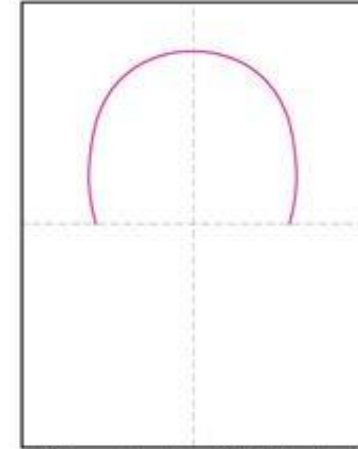

Nalle ja villapaita

- Geometriset kuviot -

Tarvikkeet:

- Vaaleasävyinen A3-paperi
- Liituvärit
- Viivoitin
- Musta tussi
- Taustapaperi, jonka oppilas voi lopuksi valita villapaidan sävyihin sopivaksi

Työvaiheet:

- Jaa paperi viivoittimen avulla lyijykynällä himmeästi piirtäen neljään ruutuun (katso kuva)
- Luonnostelee nallen kuva lyijykynällä paperille mallin mukaan.
- Piirrä nallelle naamakarvat mustalla tussilla.
- Jaa nallen villapaita leveisiin raitoihin.
- Luonnostelee lyijykynällä geometriset kuviot villapaidan raitoihin lyijykynällä viivoitinta apuna käyttäen.
- Väritä villapaita liituväreillä.
- Valitse paidan väreihin sopiva taustapaperi, leikkaa nalle irti ääriviivojaan myöten ja liimaa nallen kuva väripaperille.