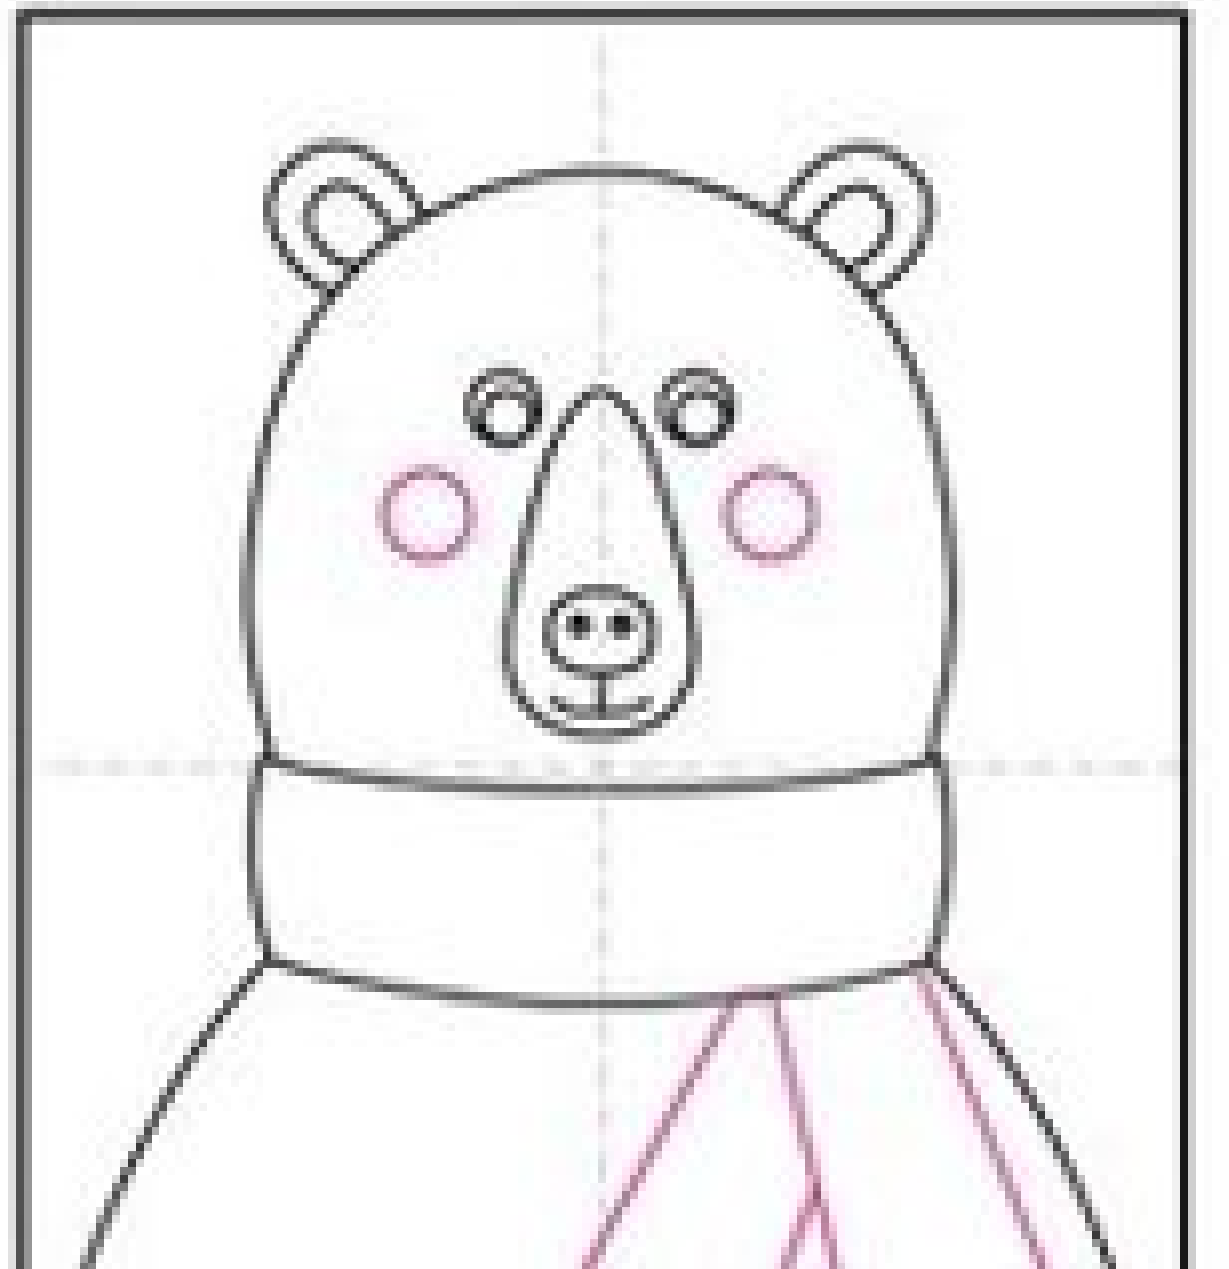

Nalle ja villapaita

- Geometriset kuviot -

Tarvikkeet:

- Vaaleasävyinen A3-paperi
- Liituvärit
- Viivoitin
- Musta tussi
- Taustapaperi, jonka oppilas voi lopuksi valita villapaidan sävyihin sopivaksi

Työvaiheet:

- Jaa paperi viivoittimen avulla lyijykynällä himmeästi piirtäen neljään ruutuun (katso kuva)
- Luonnostelee nallen kuva lyijykynällä paperille mallin mukaan.
- Piirrä nallelle naamakarvat mustalla tussilla.
- Jaa nallen villapaita leveisiin raitoihin.
- Luonnostelee lyijykynällä geometriset kuviot villapaidan raitoihin lyijykynällä viivoitinta apuna käyttäen.
- Väritä villapaita liituväreillä.
- Valitse paidan väreihin sopiva taustapaperi, leikkaa nalle irti ääriviivojaan myöten ja liimaa nallen kuva väripaperille.

1. Make guide lines. Start the head.

2. Add the scarf.

3. Draw the shoulders.

4. Draw the ears and nose.

5. Add the outside eyes and muzzle.

1. Make guide lines. Start the head.

3. Draw the shoulders

4. Draw the eyes and nose.

Työvaiheet:

- Jaa paperi viivoittimen avulla lyijykynällä himmeästi piirtäen neljään ruutuun (katso kuva)
- Luonnostelee nallen kuva lyijykynällä paperille mallin mukaan.
- Piirrä nallelle naamakarvat mustalla tussilla.
- Jaa nallen villapaita leveisiin raitoihin.
- Luonnostelee lyijykynällä geometriset kuviot villapaidan raitoihin lyijykynällä viivoitinta apuna käyttäen.
- Väritä villapaita liituväreillä.
- Valitse paidan väreihin sopiva taustapaperi, leikkaa nalle irti ääriviivojaan myöten ja liimaa nallen kuva väripaperille.