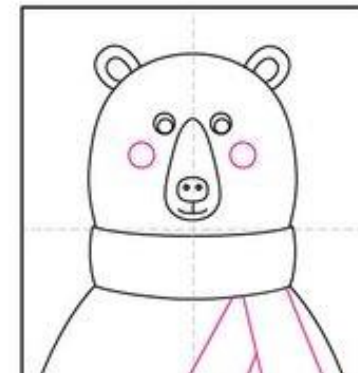

- Jaa paperi viivoittimen avulla lyijykynällä himmeästi piirtäen neljään ruutuun (katso kuva)
- Luonnostelee nallen kuva lyijykynällä paperille mallin mukaan.
- Piirrä nallelle naamakarvat mustalla tussilla.
- Jaa nallen villapaita leveisiin raitoihin.
- Luonnostelee lyijykynällä geometriset kuviot villapaidan raitoihin lyijykynällä viivoitinta apuna käyttäen.
- Väritä villapaita liituväreillä.
- Valitse paidan väreihin sopiva taustapaperi, leikkaa nalle irti ääriviivojaan myöten ja liimaa nallen kuva väripaperille.

1. Make guide lines. Start the head.

2. Add the scarf.

3. Draw the shoulders.

4. Draw the ears and nose.

5. Add the outside eyes and muzzle.

1. Make guide lines. Start the head.

3. Draw the shoulders

4. Draw the eyes and nose.

Työvaiheet:

- Jaa paperi viivoittimen avulla lyijykynällä himmeästi piirtäen neljään ruutuun (katso kuva)
- Luonnostelee nallen kuva lyijykynällä paperille mallin mukaan.
- Piirrä nallelle naamakarvat mustalla tussilla.
- Jaa nallen villapaita leveisiin raitoihin.
- Luonnostelee lyijykynällä geometriset kuviot villapaidan raitoihin lyijykynällä viivoitinta apuna käyttäen.
- Väritä villapaita liituväreillä.
- Valitse paidan väreihin sopiva taustapaperi, leikkaa nalle irti ääriviivojaan myöten ja liimaa nallen kuva väripaperille.