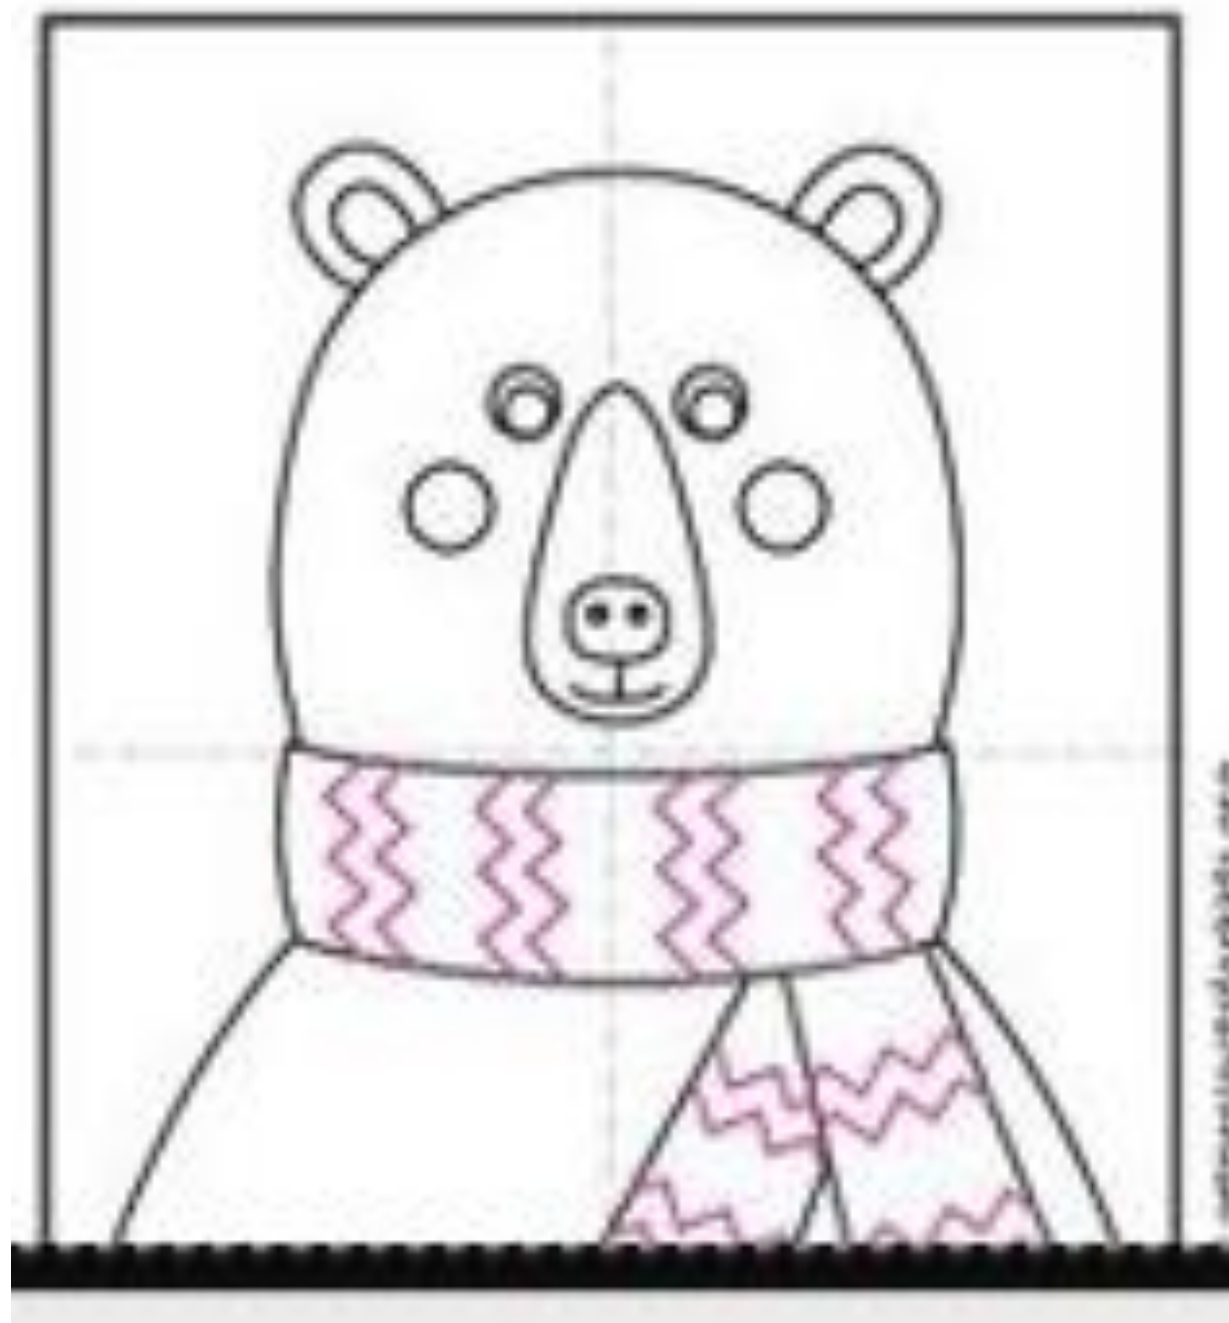

Nalle ja villapaita

- Geometriset kuviot -

Tarvikkeet:

- Vaaleasävyinen A3-paperi
- Liituvärit
- Viivoitin
- Musta tussi
- Taustapaperi, jonka oppilas voi lopuksi valita villapaidan sävyihin sopivaksi

Työvaiheet:

- Jaa paperi viivoittimen avulla lyijykynällä himmeästi piirtäen neljään ruutuun (katso kuva)
- Luonnostelee nallen kuva lyijykynällä paperille mallin mukaan.
- Piirrä nallelle naamakarvat mustalla tussilla.
- Jaa nallen villapaita leveisiin raitoihin.
- Luonnostelee lyijykynällä geometriset kuviot villapaidan raitoihin lyijykynällä viivoitinta apuna käyttäen.
- Väritä villapaita liituväreillä.
- Valitse paidan väreihin sopiva taustapaperi, leikkaa nalle irti ääriviivojaan myöten ja liimaa nallen kuva väripaperille.

1. Make guide lines. Start the head.

2. Add the scarf.

3. Draw the shoulders.

4. Draw the ears and nose.

5. Add the outside eyes and muzzle.

1. Make guide lines. Start the head.

3. Draw the shoulders

4. Draw the eyes and nose.

Työvaiheet:

- Jaa paperi viivoittimen avulla lyijykynällä himmeästi piirtäen neljään ruutuun (katso kuva)
- Luonnostelee nallen kuva lyijykynällä paperille mallin mukaan.
- Piirrä nallelle naamakarvat mustalla tussilla.
- Jaa nallen villapaita leveisiin raitoihin.
- Luonnostelee lyijykynällä geometriset kuviot villapaidan raitoihin lyijykynällä viivoitinta apuna käyttäen.
- Väritä villapaita liituväreillä.
- Valitse paidan väreihin sopiva taustapaperi, leikkaa nalle irti ääriviivojaan myöten ja liimaa nallen kuva väripaperille.