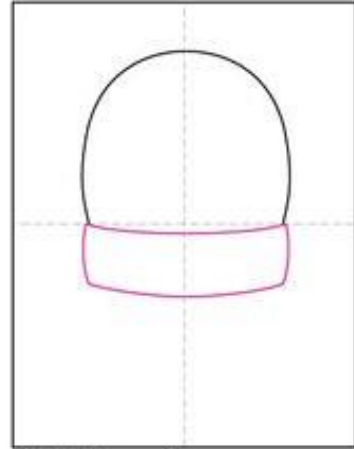

Nalle ja villapaita

- Geometriset kuviot -

Tarvikkeet:

- Vaaleasävyinen A3-paperi
- Liituvärit
- Viivoitin
- Musta tussi
- Taustapaperi, jonka oppilas voi lopuksi valita villapaidan sävyihin sopivaksi

Työvaiheet:

- Jaa paperi viivoittimen avulla lyijykynällä himmeästi piirtäen neljään ruutuun (katso kuva)
- Luonnostelee nallen kuva lyijykynällä paperille mallin mukaan.
- Piirrä nallelle naamakarvat mustalla tussilla.
- Jaa nallen villapaita leveisiin raitoihin.
- Luonnostelee lyijykynällä geometriset kuviot villapaidan raitoihin lyijykynällä viivoitinta apuna käyttäen.
- Väritä villapaita liituväreillä.
- Valitse paidan väreihin sopiva taustapaperi, leikkaa nalle irti ääriviivojaan myöten ja liimaa nallen kuva väripaperille.

1. Make guide lines. Start the head.

2. Add the scarf.

3. Draw the shoulders.

4. Draw the ears and nose.

5. Add the outside eyes and muzzle.

1. Make guide lines. Start the head.

3. Draw the shoulders

4. Draw the eyes and nose.