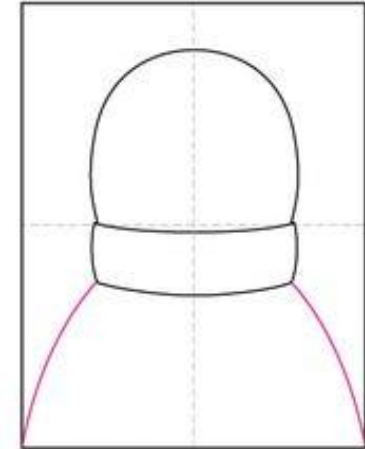

3. Draw the shoulders.