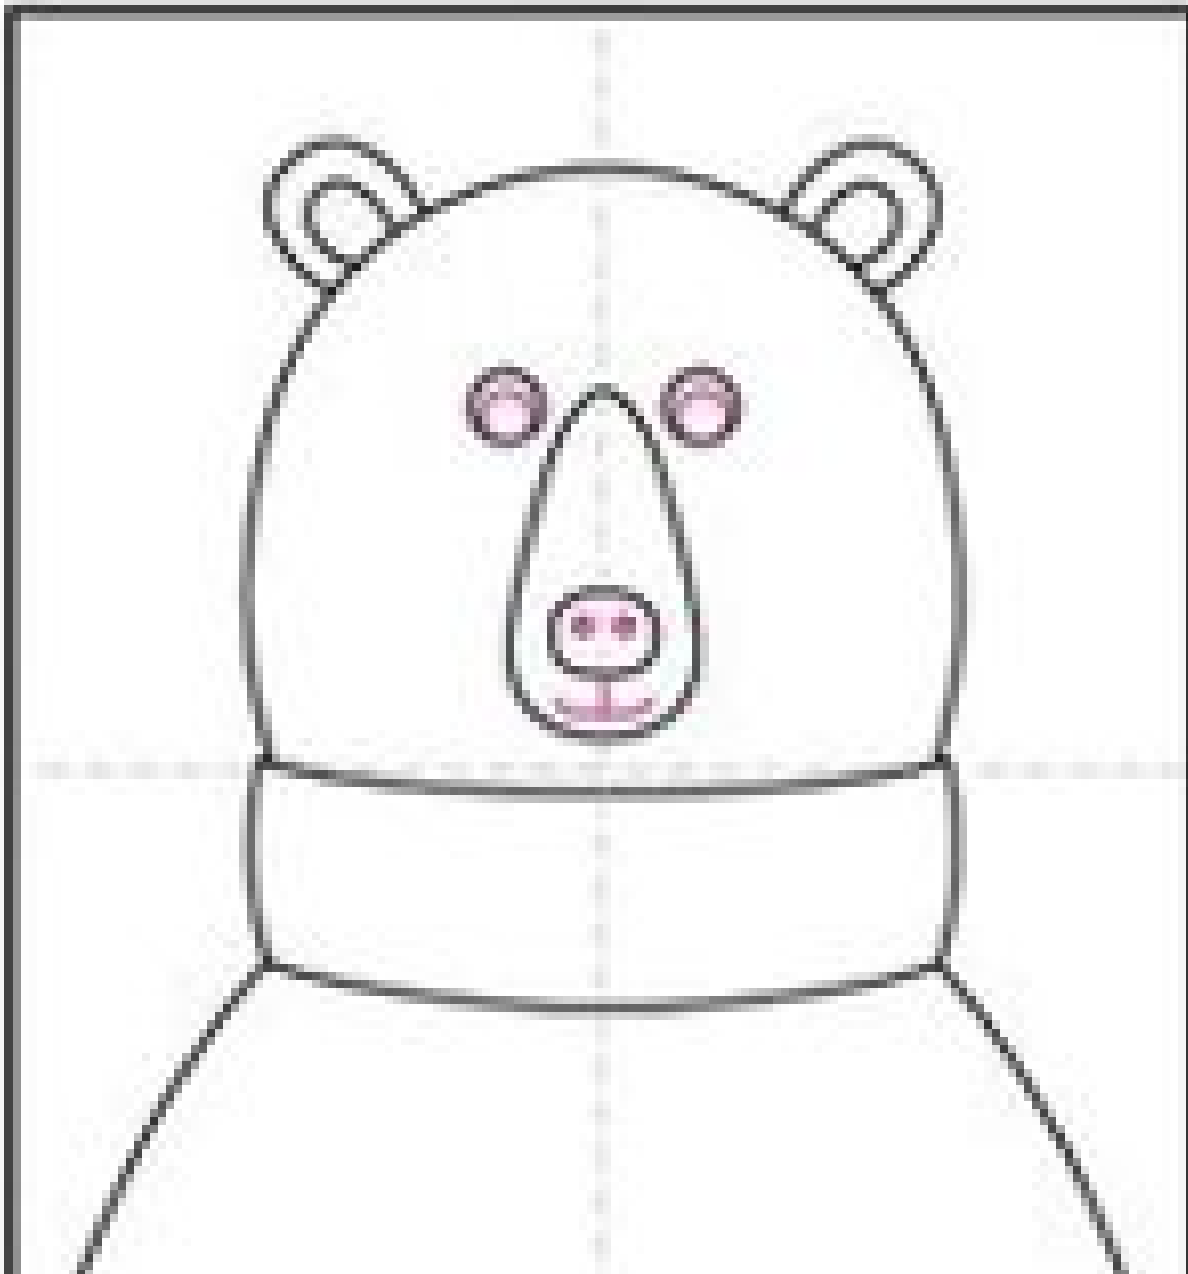

Nalle ja villapaita

- Geometriset kuviot -

Tarvikkeet:

- Vaaleasävyinen A3-paperi
- Liituvärit
- Viivoitin
- Musta tussi
- Taustapaperi, jonka oppilas voi lopuksi valita villapaidan sävyihin sopivaksi

Työvaiheet:

- Jaa paperi viivoittimen avulla lyijykynällä himmeästi piirtäen neljään ruutuun (katso kuva)
- Luonnostelee nallen kuva lyijykynällä paperille mallin mukaan.
- Piirrä nallelle naamakarvat mustalla tussilla.
- Jaa nallen villapaita leveisiin raitoihin.
- Luonnostelee lyijykynällä geometriset kuviot villapaidan raitoihin lyijykynällä viivoitinta apuna käyttäen.
- Väritä villapaita liituväreillä.
- Valitse paidan väreihin sopiva taustapaperi, leikkaa nalle irti ääriviivojaan myöten ja liimaa nallen kuva väripaperille.

1. Make guide lines. Start the head.

2. Add the scarf.

3. Draw the shoulders.

4. Draw the ears and nose.

5. Add the outside eyes and muzzle.

1. Make guide lines. Start the head.

3. Draw the shoulders

4. Draw the eyes and nose.

Työvaiheet:

- Jaa paperi viivoittimen avulla lyijykynällä himmeästi piirtäen neljään ruutuun (katso kuva)
- Luonnostelee nallen kuva lyijykynällä paperille mallin mukaan.
- Piirrä nallelle naamakarvat mustalla tussilla.
- Jaa nallen villapaita leveisiin raitoihin.
- Luonnostelee lyijykynällä geometriset kuviot villapaidan raitoihin lyijykynällä viivoitinta apuna käyttäen.
- Väritä villapaita liituväreillä.
- Valitse paidan väreihin sopiva taustapaperi, leikkaa nalle irti ääriviivojaan myöten ja liimaa nallen kuva väripaperille.