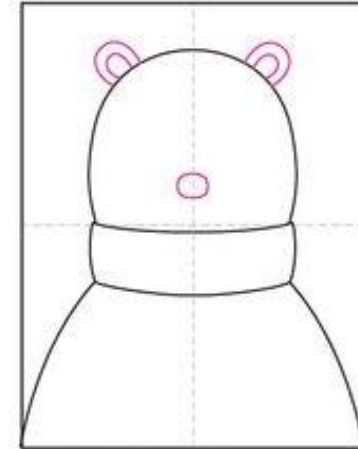

1. Make guide lines. Start the head.

2. Add the scarf.

3. Draw the shoulders.

4. Draw the ears and nose.

5. Add the outside eyes and muzzle.

1. Make guide lines. Start the head.

3. Draw the shoulders

4. Draw the eyes and nose.

Työvaiheet:

- Jaa paperi viivoittimen avulla lyijykynällä himmeästi piirtäen neljään ruutuun (katso kuva)
- Luonnostelee nallen kuva lyijykynällä paperille mallin mukaan.
- Piirrä nallelle naamakarvat mustalla tussilla.
- Jaa nallen villapaita leveisiin raitoihin.
- Luonnostelee lyijykynällä geometriset kuviot villapaidan raitoihin lyijykynällä viivoitinta apuna käyttäen.
- Väritä villapaita liituväreillä.
- Valitse paidan väreihin sopiva taustapaperi, leikkaa nalle irti ääriviivojaan myöten ja liimaa nallen kuva väripaperille.

1. Make guide lines. Start the head.

2. Add the scarf.

3. Draw the shoulders.

4. Draw the ears and nose.

5. Add the outside eyes and muzzle.