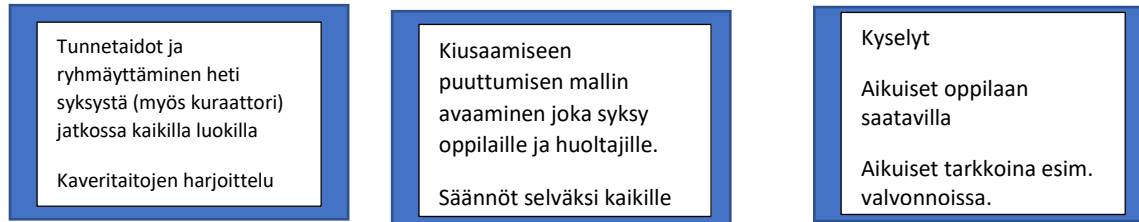

KIUSAAMISEEN PUUTTUMISEN KÄYTÄNTEET STORMIN KOULULLA 2021-2022

Eri ikäluokilla sovelletaan ryhmän ja iän mukaisesti.

ENNALTAEHKÄISY:

KIUSAAMISTILANTEEN HOITAMINEN: