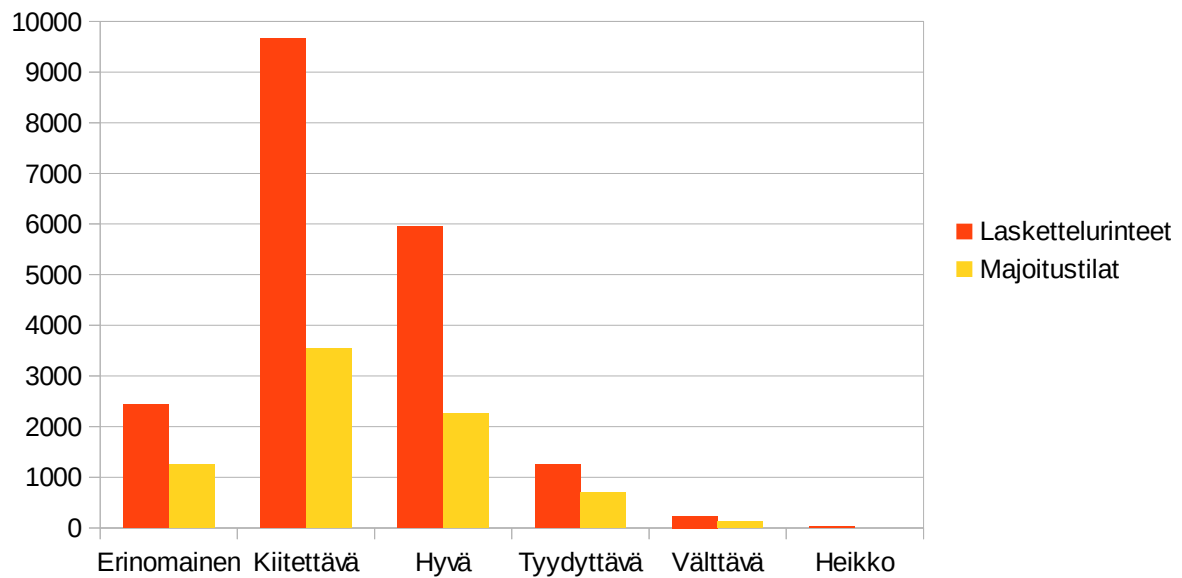

Erinomainen Kiitettävä Hyvä Tyydyttävä Välttävä Heikko	pisteytys	Laskettelurinteet	Majoitustilat
		Vastauksia	Vastauksia
	5	2436	1257
	4	9657	3549
	3	5963	2256
	2	1254	698
	1	236	127
	0	24	0
	yhteensä	19570	7887
	painotettu ka	3.651	3.648
		3.6505365355	

Tyytyväisyyskysely

Sirpa Aalto
10.11.2015