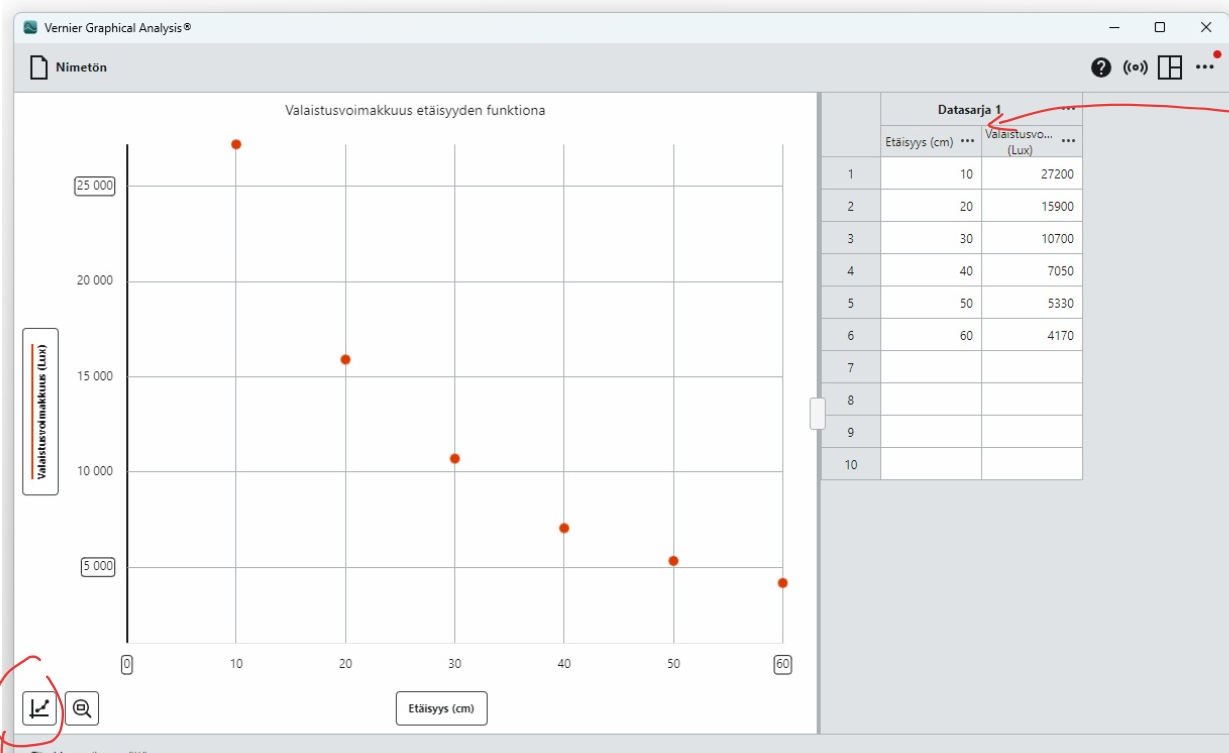

Tuntitutkimus

Katsovalaisimen valaistusvoimakkuus
eläinyiden punktiona.

- Mitattavat suureet:
matka (cm)

valaistusvoimakkuus (lux)

- Välineet: valaisin, sullamitta
sahoanturi, puhelin

Työn muistutus:

valaisin

x ← sahoanturi

sullamitta

X (cm)	L (lux)
10	
20	
30	
40	
50	
60	

manuaalinen syöttö

kuvaajan ominaisuudet