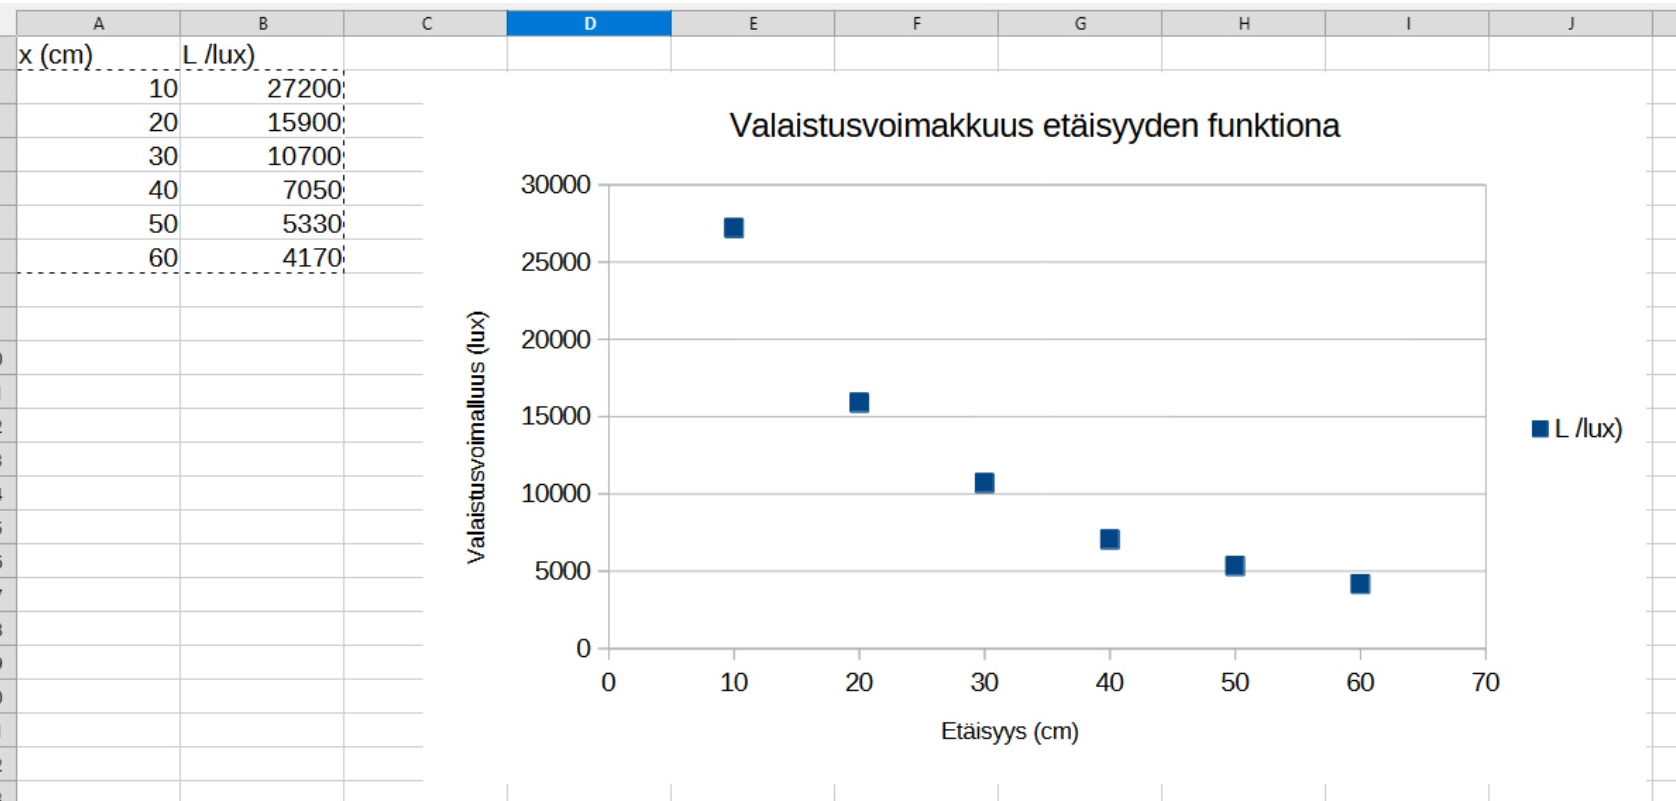

Tuntitutkimus

Katsovalaisimen valaistusvoimakkuus
eläinyiden punktiona.

- Mitattavat suureet:
matka (cm)

valaistusvoimakkuus (lux)

- Välineet: valaisin, sullamitta
sahoanturi, puhelin

Työn muistutus:

valaisin

x ← sahoanturi

sullamitta

X (cm)	L (lux)
10	
20	
30	
40	
50	
60	

manuaalinen syöttö

kuvaajan ominaisuudet