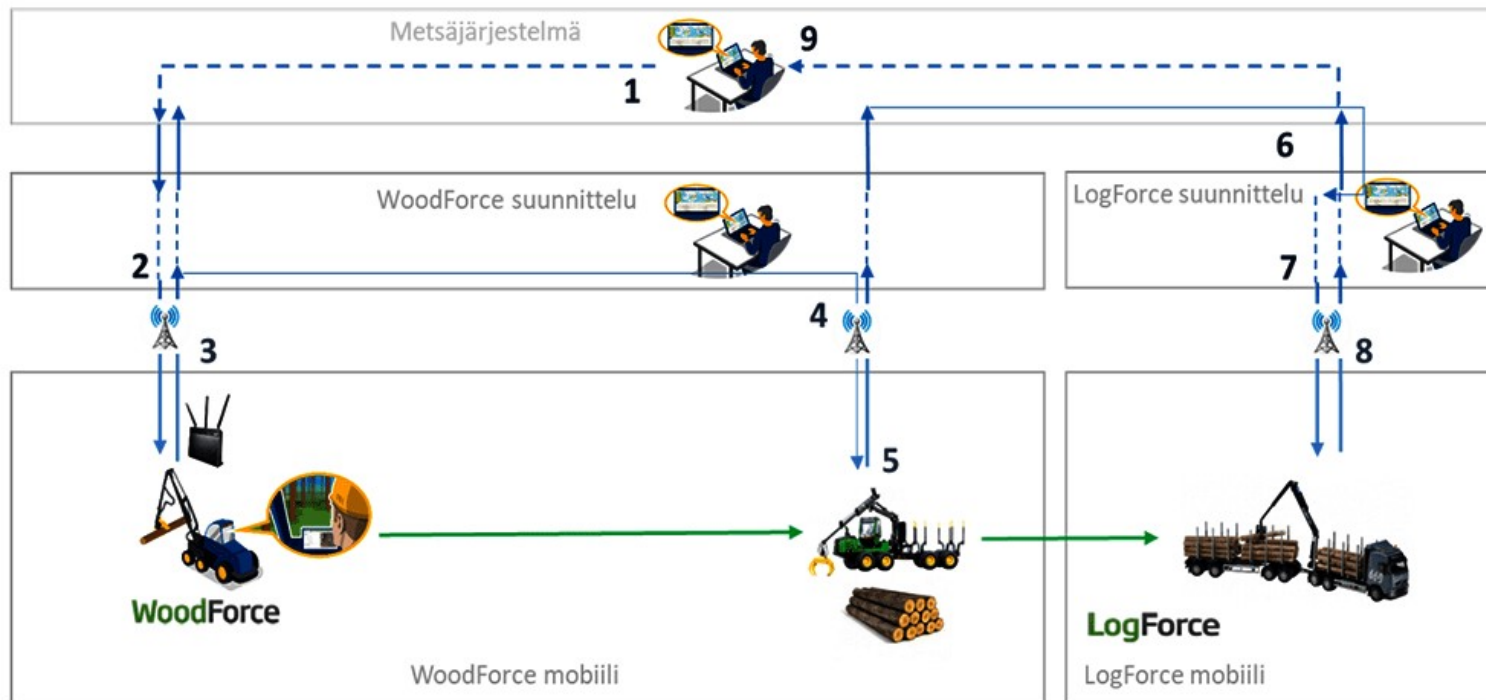

Woodforce- metsäjärjestelmä

Arto Heimonen

Uuden ajan metsäjärjestel- mä.

WoodForce™ ja LogForce™ ovat suunnittelutoiminnot sisältäviä asiakasriippumattomia ohjausjärjestelmiä puunhankinnan yrittäjille. Niiden avulla yrittäjillä on mahdollisuus suunnitella metsänhoitotöitä, puunkorjuuta ja puun kaukokuljetusta sekä seurata töiden toteutumista. Uuden ajan metsäjärjestelmä antaa mahdollisuuden käyttää uusia ...

<https://puuhuolto.fi/woodforce-logforce/uuden-ajan-metsajarjestelma/>

Kuva: Trimble

Puun korjuun ja kuljetusten kulku

Tämä teos on lisensoitu Creative Commons Nimeä-Eikäpallinen-JaaSamoin 4.0 Kansainvälinen -lisenssillä. Tarkastele lisenssiä osoitteessa <https://creativecommons.org/licenses/by-nc-sa/4.0/>

Kaupallinen käyttö sallittu vain KiertotalousAMK-hankkeen 2018–2020 (OKM rahoituspäätös OKM/302/523/2017) partnereille.

lousamk.fi

Oppimistavoit- teet

Opiskelija ymmärtää Force-metsäjärjestelmän peruskäsitteet ja osaa järjestelmän peruskäytön sekä tiedostaa mitä mahdollisuuksia järjestelmä tarjoaa metsäteollisuudelle.