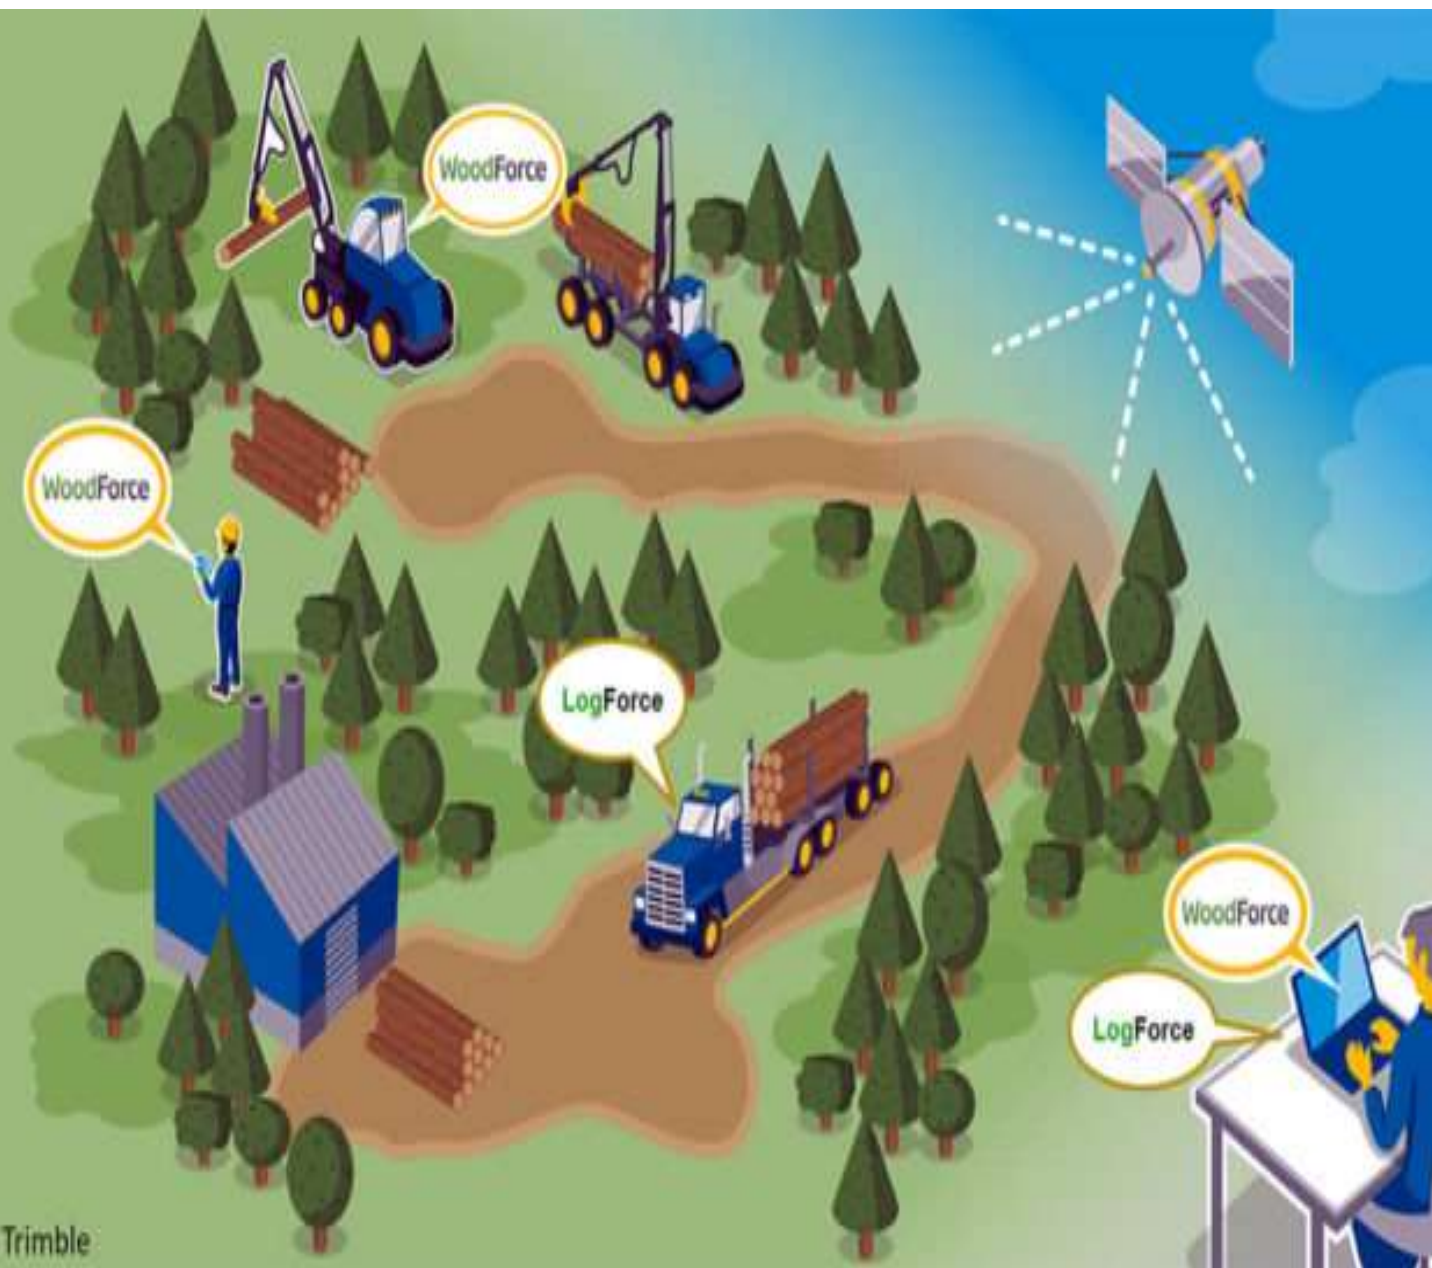

Testaa tietosi

TESTAA TIETOSI -kysymykset ovat interaktiivisia monivalintatehtäviä, joilla testataan puunkorjuun ja kuljetusten teorian ymmärtämistä ja hallitsemista. Tehtävät eivät edellytä pääsyä koulutusympäristöön vaan ovat kenen tahansa tehtävissä ja rakentavat pohjaa WoodForcen™ ja LogForcen™ käytön opettelulle.

<https://puuhuolto.fi/woodforce-logforce/testaa-tietosi/>