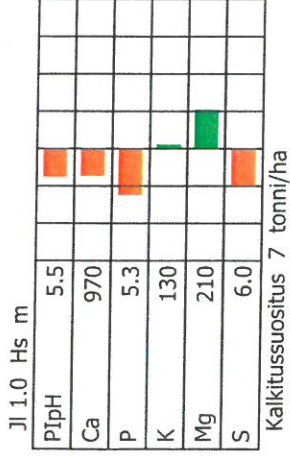

Jl 0.9 Hs m

PIpH	6.5									
Ca	1200									
P	17									
K	120									
Mg	230									
S	7.8									

Kalkitussuositus 0 tonni/ha

Johtoluku  
Multavuus  
Maalaji  
Pohjamaan maalaji  
Pohjamaan pH  
Ca Kalsium  
P Fosfori  
K Kallium  
Mg Magnesium  
S Rikki

● Huono  
● Huononlainen  
○ Välttävä  
□ Tyydyttävä  
■ Hyvä  
■ Korkea  
■ Arvel. korkea

0 20 40 m

729045532: Tarvaalan opeusmaatila  
 Saarijärvi  
 Tutkimusnumero EUFIMI-00106676  
 Asiakasnumero FV0013781  
 Näyte otettu: 06.10.2022  
 Eurofins Viljavuuspalvelu Oy

*Virtasaari*

- Johtoluku
- Multavuus
- Maalaji
- Pohjamaan maalaji
- Pohjamaan pH
- Ca Kalsium
- P Fosfori
- K Kalium
- Mg Magnesium
- S Rikki
- Cu Kupari
- B Boori
- Mn Mangaani
- Zn Sinkki
- Huono
- Huononlainen
- Välttävä
- Tyydyttävä
- Hyvä
- Korkea
- Arvel. korkea