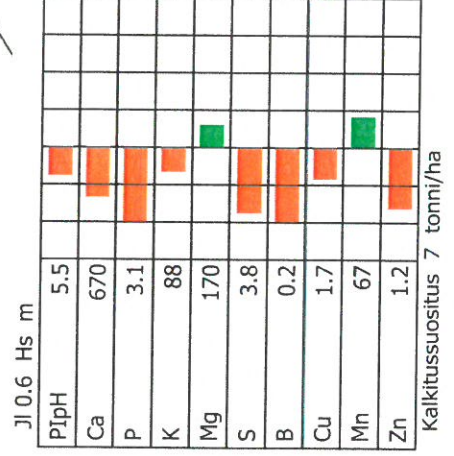

729045532: Tarvaalan opeusmaatila
Saarijärvi
Tutkimusnumero EUFIMI-00106676
Asiakasnumero FV0013781
Näyte otettu: 06.10.2022
Eurofins Viljavuuspalvelu Oy

Virtasaari

- Johtoluku
- Multavuus
- Maalaji
- Pohjamaan maalaji
- Pohjamaan pH
- Ca Kalsium
- P Fosfori
- K Kalium
- Mg Magnesium
- S Rikki
- Cu Kupari
- B Boori
- Mn Mangaani
- Zn Sinkki
- Huono
- Huononlainen
- Välttävä
- Tyydyttävä
- Hyvä
- Korkea
- Arvel. korkea