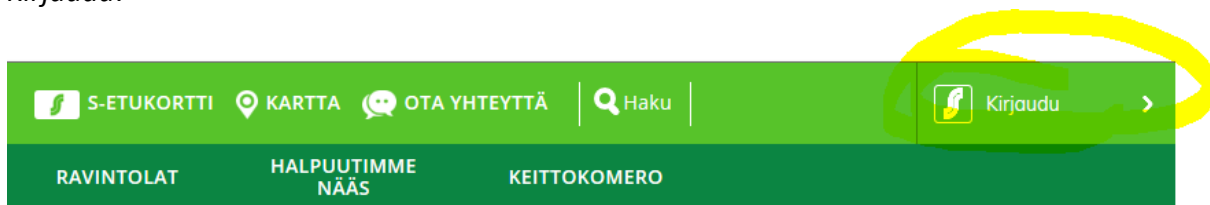

Valitse suosikkisi ja ala kannustaa!

Pirkanmaan Osuuskauppa tukee paikallisten yhteisöjen ja seurojen toimintaa. Asiakasomistajatalouden **pääjäsenenä** sinä voit vaikuttaa tuen määrään ja kohteeseen. Kun ilmoittaudut mukaan Kannustajaksi, voit valita eri vaihtoehdoista juuri sinun sydäntäsi lähinnä olevan seuran tai yhteisön. Kannustajaksi ryhtyminen ei vähennä oman Bonuksesi määrää.

Kannustajaksi voit liittyä netin kautta Omalla S-kanavalla

Toimi näin:

Mene osoitteeseen www.pirkanmaanosuuskauppa.fi ja klikkaa oikeasta yläkulmasta Kirjaudu.

Ensimmäisellä kerralla kirjautuessasi tarvitset pankkitunnukset, joiden avulla rekisteröidyt Oman S-kanavan käyttäjäksi. Kirjautumisen jälkeen nimesi ilmestyy vihreään palkkiin sivun oikeaan yläkulmaan.