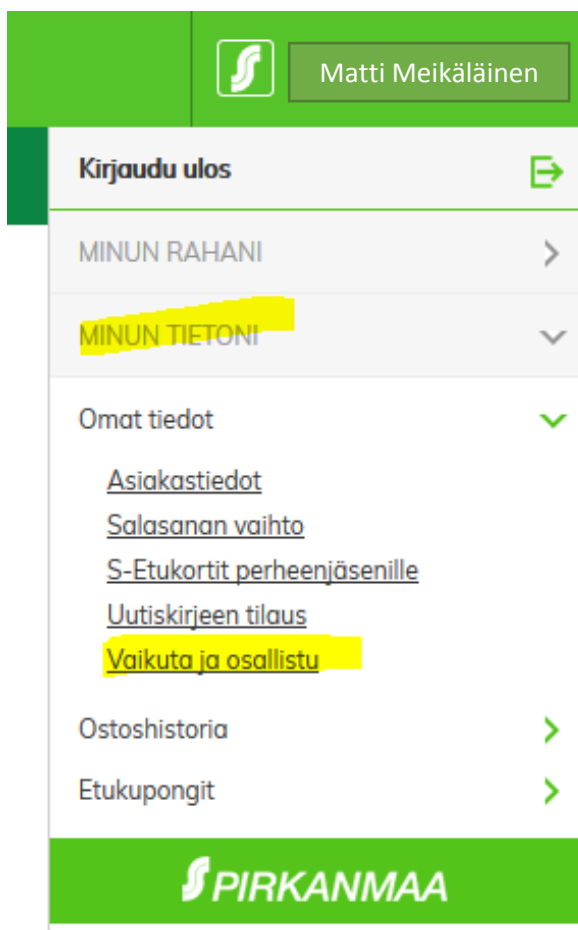

Kannustajaksi voit liittyä netin kautta Omalla S-kanavalla

Toimi näin:

Mene osoitteeseen www.pirkanmaanosuuskauppa.fi ja klikkaa oikeasta yläkulmasta Kirjaudu.

Ensimmäisellä kerralla kirjautuessasi tarvitset pankkitunnukset, joiden avulla rekisteröidyt Oman S-kanavan käyttäjäksi. Kirjautumisen jälkeen nimesi ilmestyy vihreään palkkiin sivun oikeaan yläkulmaan.

Klikkaa *Minun tietoni* → *Vaikuta ja osallistu*.

Klikkaa *Liity kannustajaksi*.

Valitse suosikkiseurasi (rasti ruutuun)

< Takaisin Pirkanmaanosuuskauppa.fi

BONUS JA OSTOT OMAT TIEDOT VIESTINTÄ OSALLISTU JA VAIKUTA TUNNUKSET