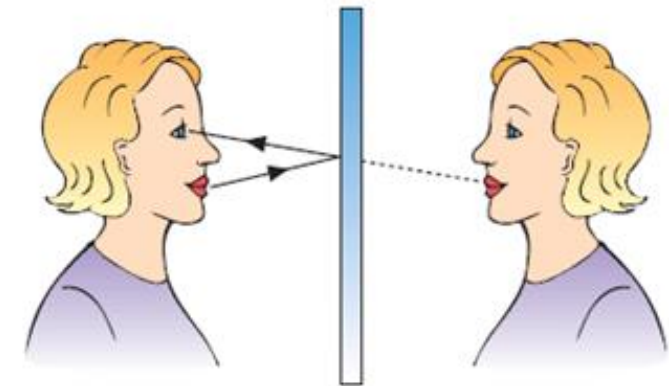

# Työ: Tasopeili

Katso itseäsi tasopeilistä. Koeta selittää peilikuvan muodostuminen seuraavien kysymysten avulla:

- Onko peilin takana joku? **Ei, Peilikuva syntyy valon heijastuessa peilipinnasta.**
- Kuinka kaukana peilikuvasi näyttää olevan? **Peilikuva näyttää olevan yhtä kaukana peilistä kuin peilattava. Kun lähestytään peiliä myös kuva lähestyy ja loittonee, kun kuljetaan peilistä kauemmaksi.**
- Kumpaa silmää kuvasi vilkuttaa, kun sinä vilkutat vasenta silmääsi? **Peilikuvan oikea silmä vilkuttaa.**
- Miten näet huulesi peilin kautta? + Miten peilikuva syntyy? **Peilikuva muodostuu siten, että katsottavasta kohteesta lähtevät valonsäteet heijastuvat peilipinnasta katsojan silmiin.**

# Tasopeili: kuvan muodostus

- muodostaa valekuvan, jota ei saa näkyviin valkokankaalle
- Muodostunut kuva on yhtä suuri kuin esine ja yhtä kaukana peilin takana.