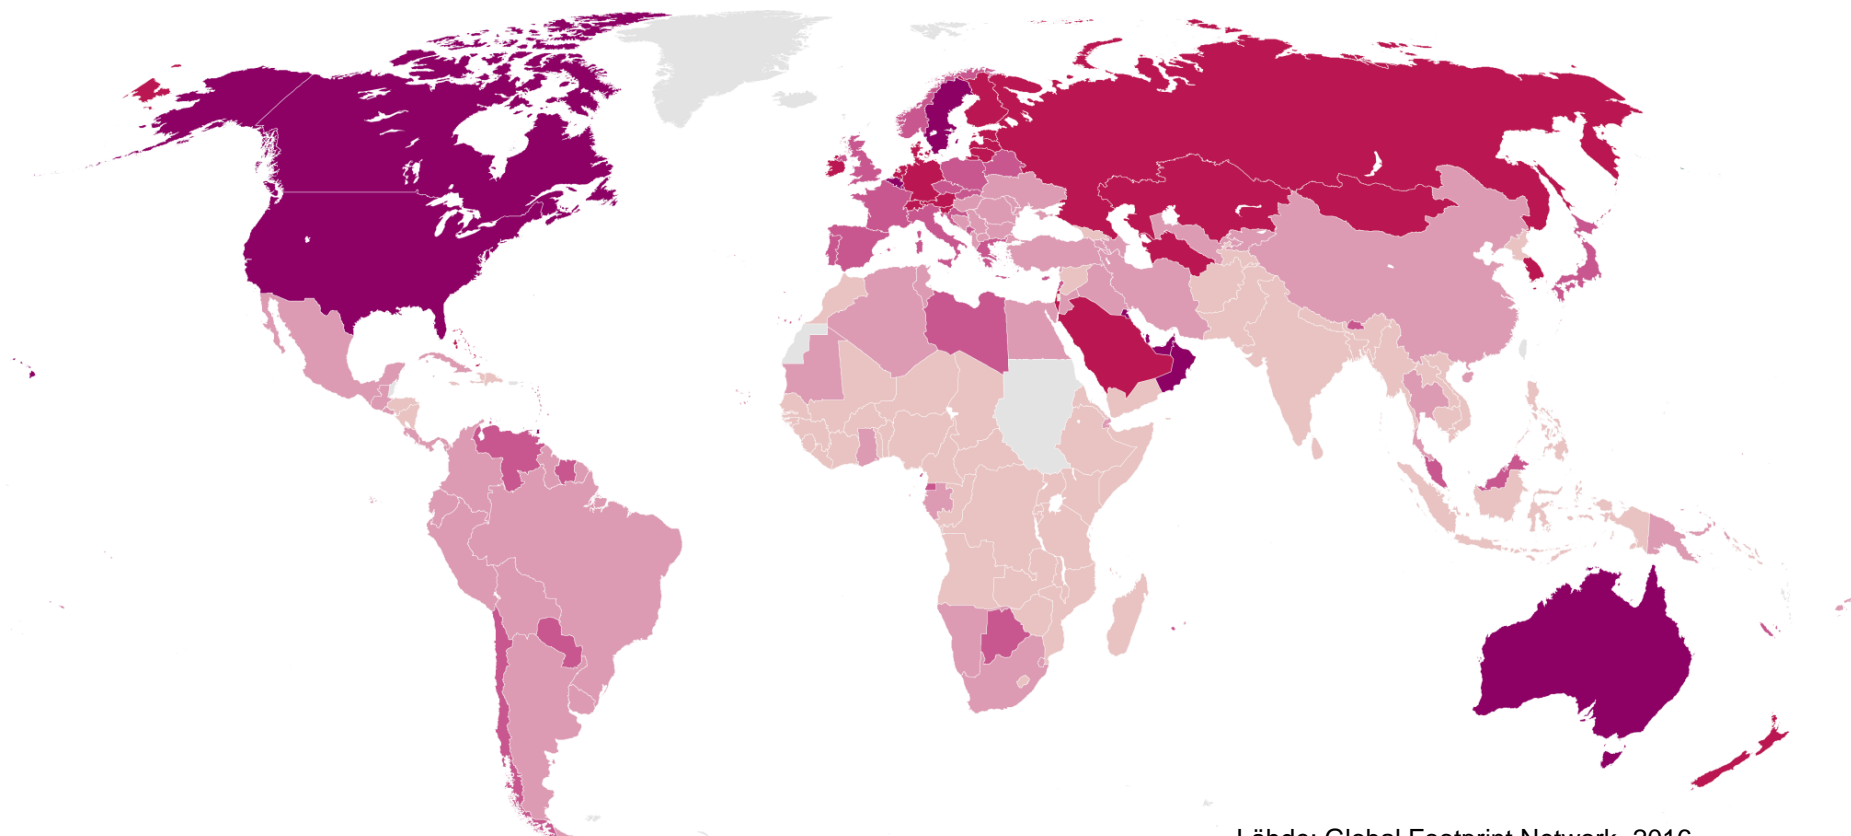

... ja ihmisille!

Esimerkiksi sään ääri-ilmiöt
kuten tulvat, myrskyt ja
kuivuus lisääntyvät ja
merenpinta nousee

Ihminen tarvitsee luontoa

Maailmanlaajuisen ekologisen jalanjäljen kehitys

Kulutuksen ekologinen jalanjälki kartalla

Suomalaisten kulutuksen jälki näkyy ulkomailla

Key

Lähde: Global Footprint Network, 2016

Ekologinen jalanjälki tulotason mukaan

Kestävä kehitys

- Tyydyttää nykyisen yhteiskunnan tarpeet
- Ottaa huomioon tulevat sukupolvet
- Ympäristön, ihmisen ja talouden näkökulmat