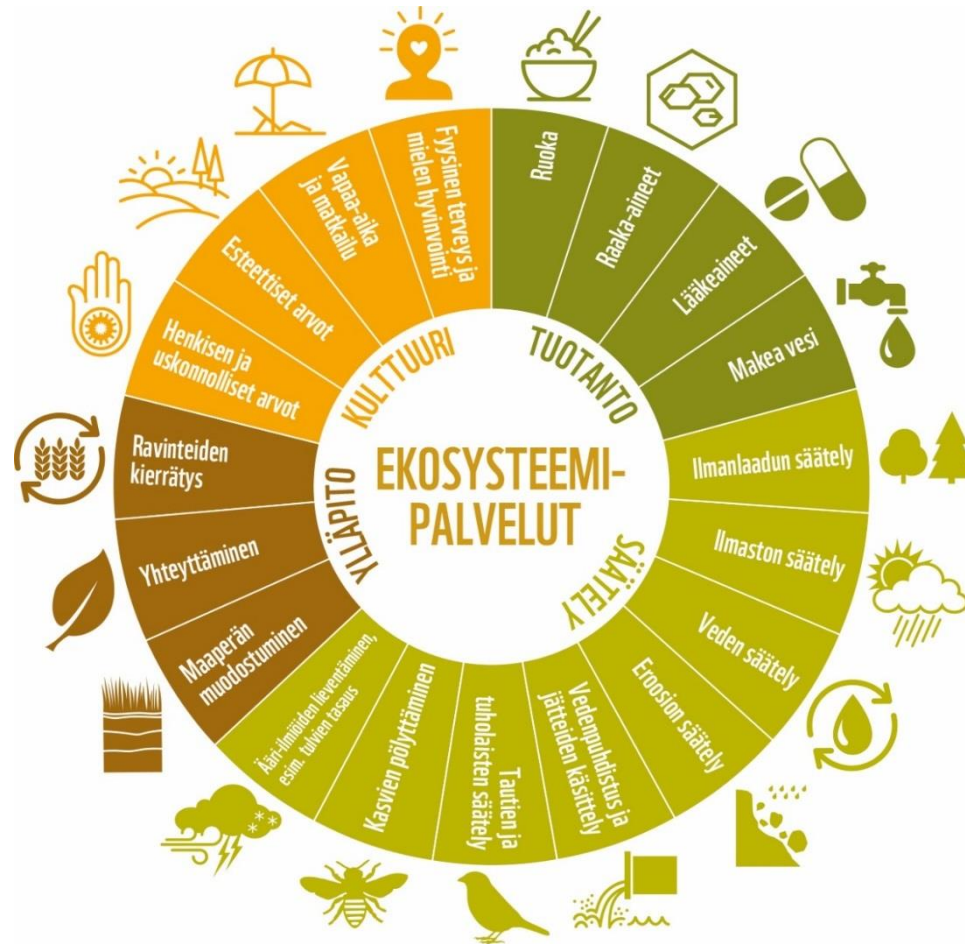

Ihminen tarvitsee luontoa