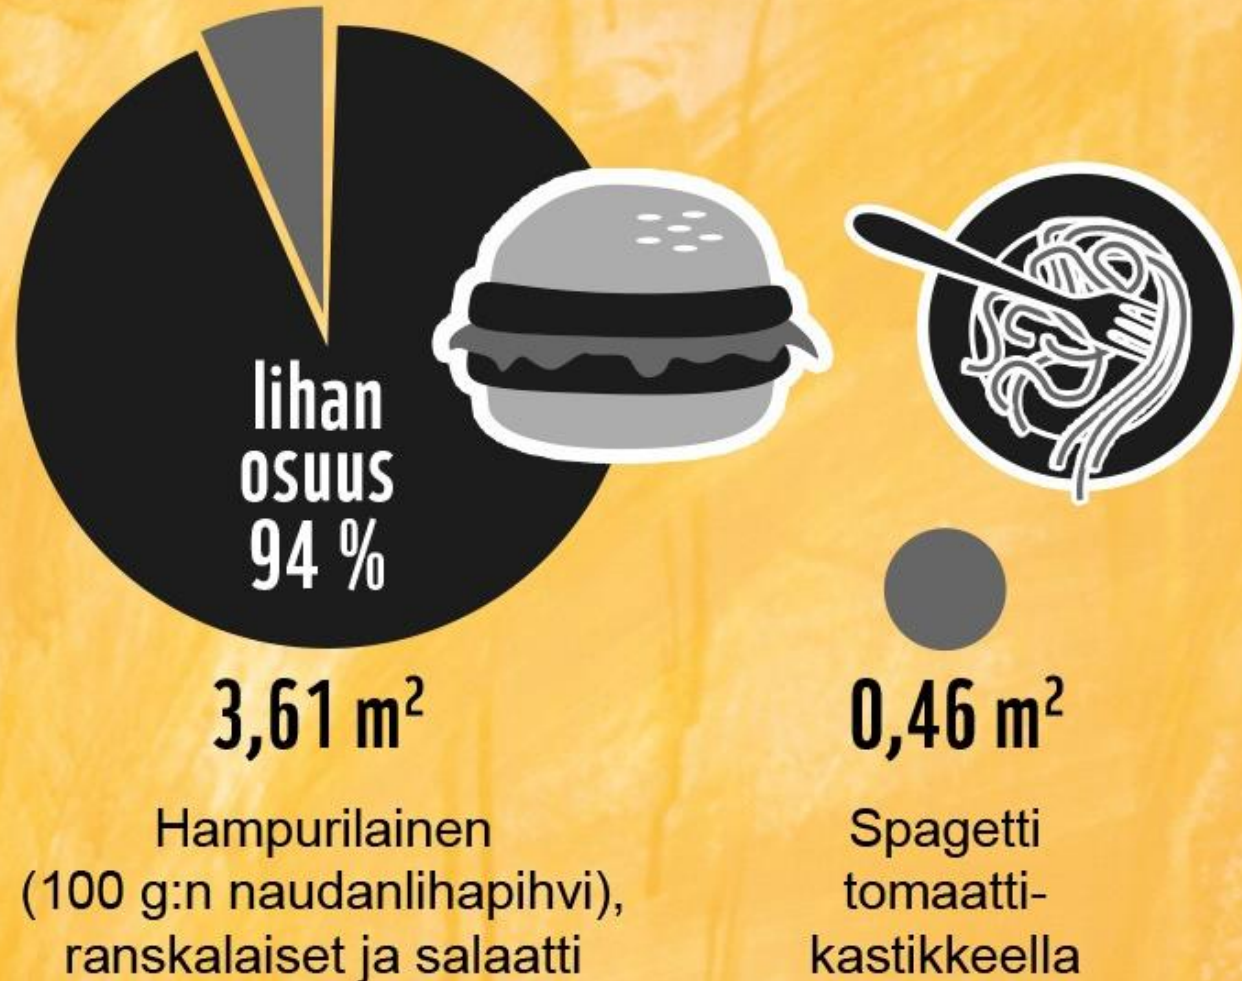

YMPÄRISTÖ-
KASVATUS

Kuinka paljon maa-alaa tarvitaan hampurilais- aterian ja kasvispastan tuottamiseen?

(LÄHDE: WWF SAKSA 2011)