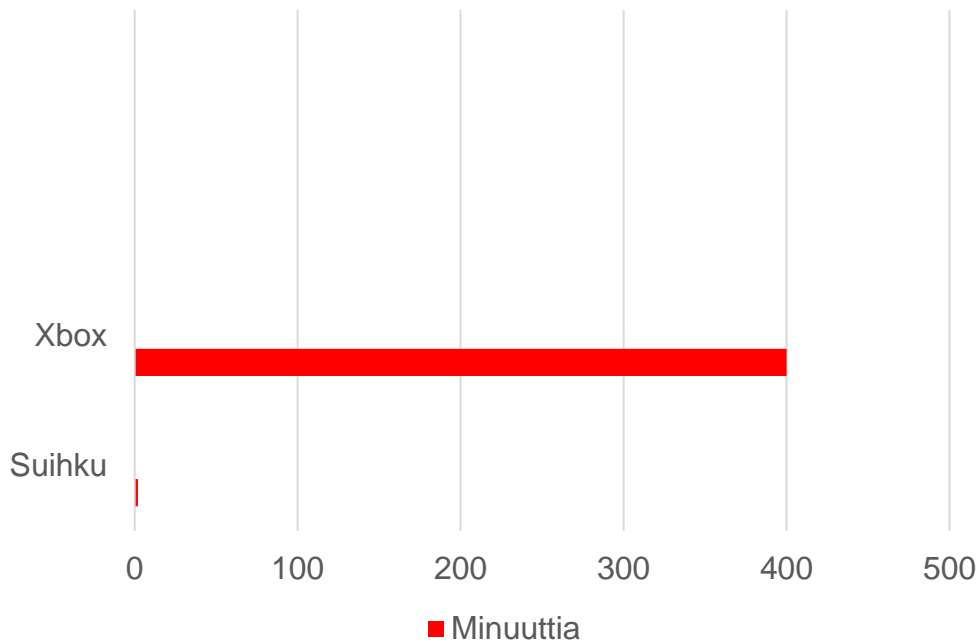

(LÄHDE: WWF SAKSA 2011)

Kumpi toimii
pitempään yhdellä
kilowattitunnilla,
lämmin suihku vai
Xbox?

SUIHKU

Lämmin suihku kuluttaa paljon energiaa

Mihin 1 kWh riittää?

- Suihku toimii yhdellä kilowattitunnilla vain kaksi minuuttia
- Xboxilla voit pelata samalla energiamäärällä 6 h 40 min