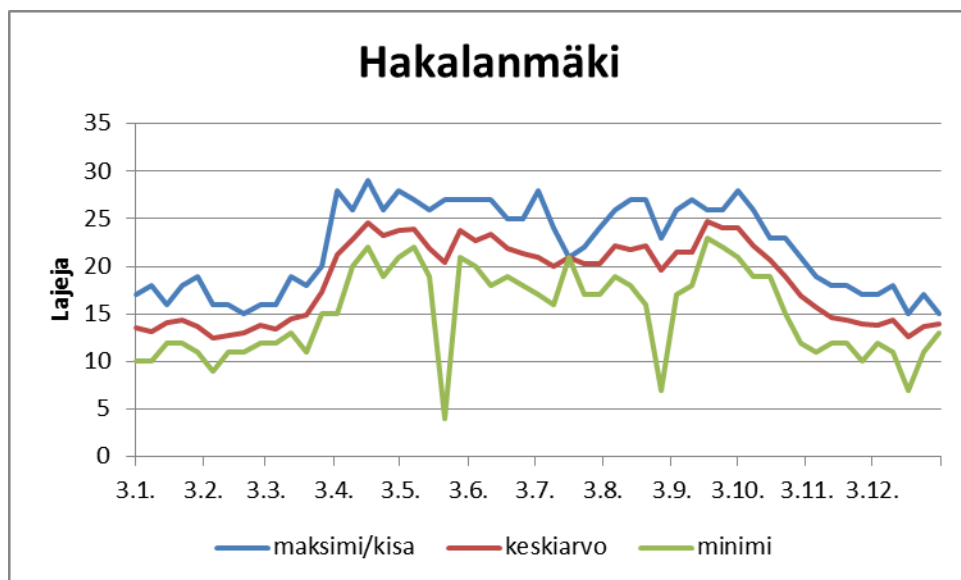

Lajimäärän vuodenaikaisvaihtelu viikoittaisessa 30 minuutin pihatarkkailussa (Simon pihakisa) vuosina 2000–2016.

2001–2016 Terho

2007–2016 Jouni

2001–2015 Ilkka

2000–2016 Jarmo

2000–2016 Tapani

2000–2012 Erkki