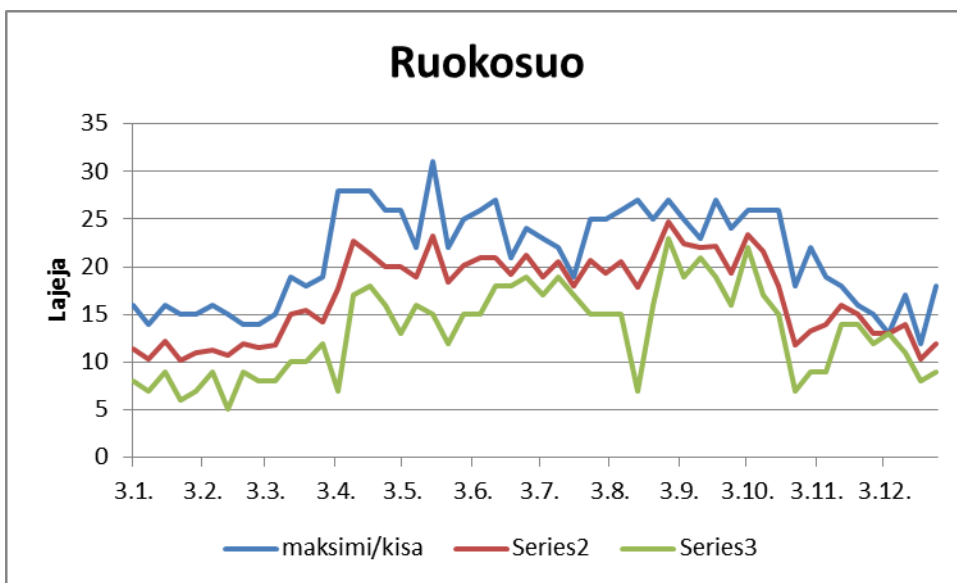

2000–2016 Esa

2000–2016 Oskari