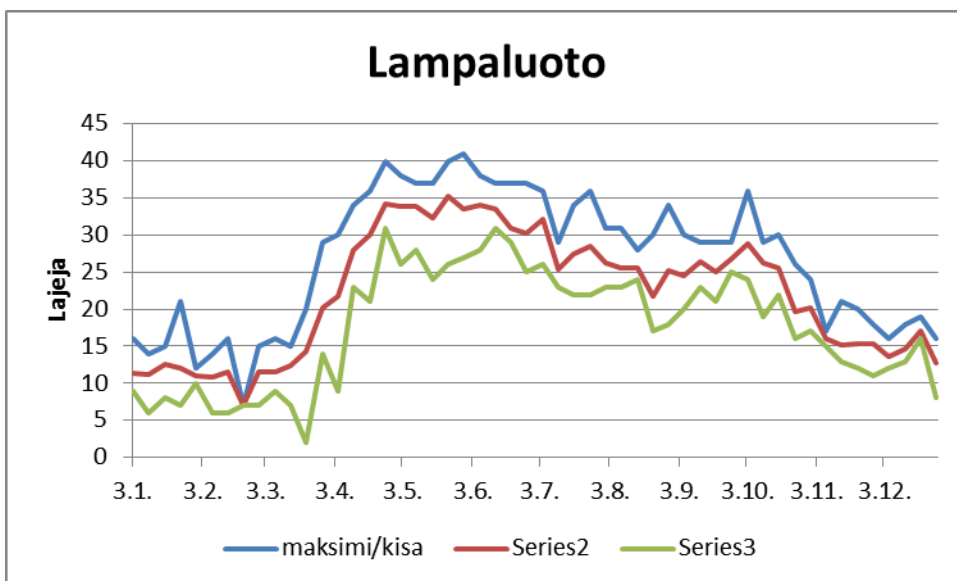

Lajimäärän vuodenaikaisvaihtelu viikoittaisessa 30 minuutin pihatarkkailussa (Simon pihakisa) vuosina 2000–2016.

2001–2016 Terho

2007–2016 Jouni

2001–2015 Ilkka

2000–2016 Jarmo

2000–2016 Tapani

2000–2012 Erkki

2000–2016 Esa

2000–2016 Oskari

2002–2016 Juha

2001–2016 Terho

2000–2014 Ilkka

2000–2016 Vesa