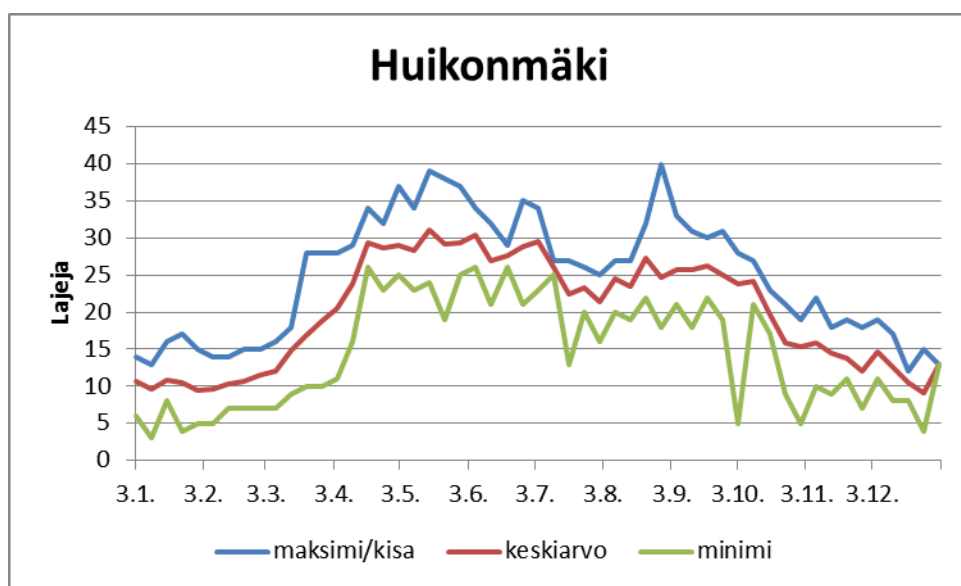

Lajimäärän vuodenaikaisvaihtelu viikoittaisessa 30 minuutin pihatarkkailussa (Simon pihakisa) vuosina 2000–2016.

2001–2016 Terho

2007–2016 Jouni

2001–2015 Ilkka

2000–2016 Jarmo

2000–2016 Tapani

2000–2012 Erkki