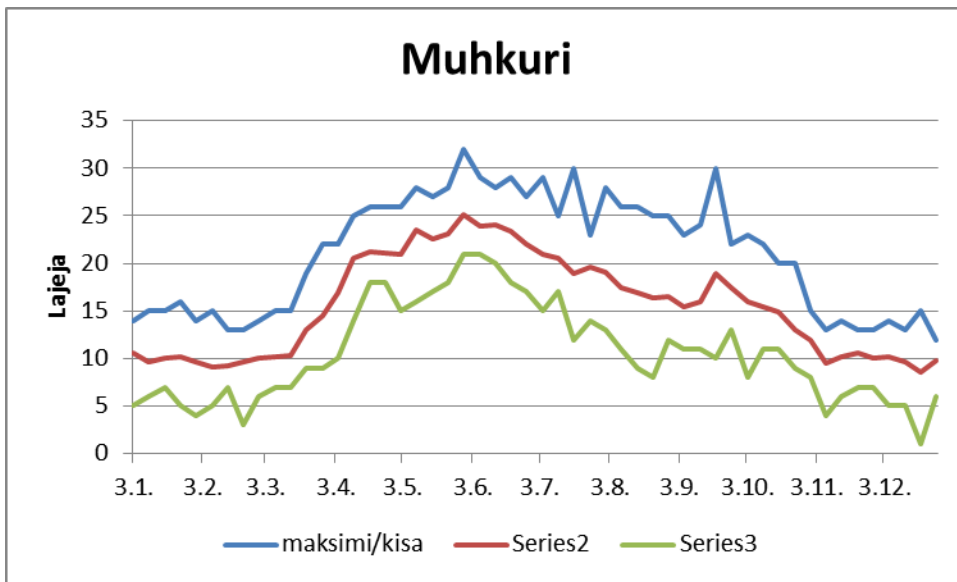

Lajimäärän vuodenaikaisvaihtelu viikoittaisessa 30 minuutin pihatarkkailussa (Simon pihakisa) vuosina 2000–2016.

2001–2016 Terho

2007–2016 Jouni

2001–2015 Ilkka

2000–2016 Jarmo

2000–2016 Tapani

2000–2012 Erkki