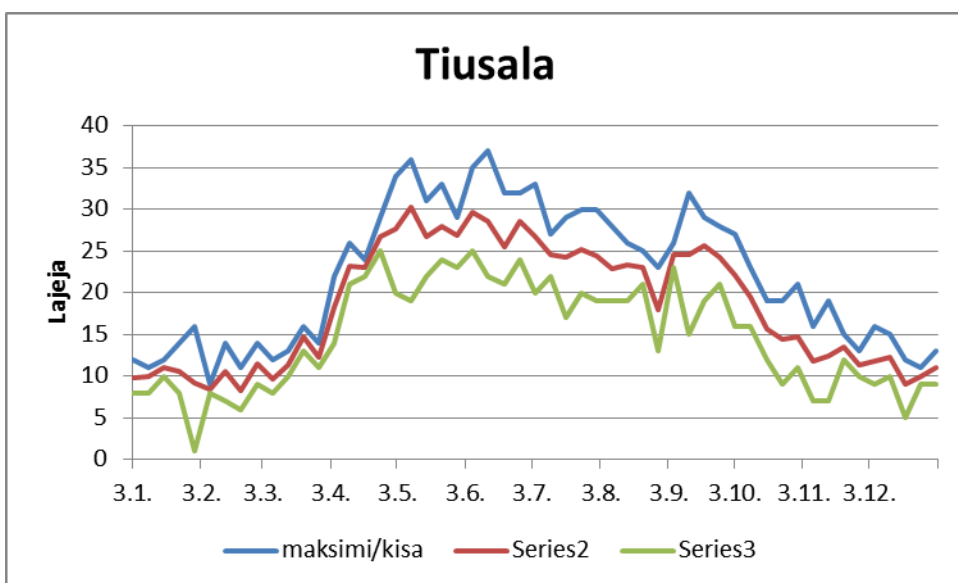

2000–2016 Esa

2000–2016 Oskari

2002–2016 Juha

2001–2016 Terho

2000–2014 Ilkka

2000–2016 Vesa

# Ylätie

2000–2016 Simo