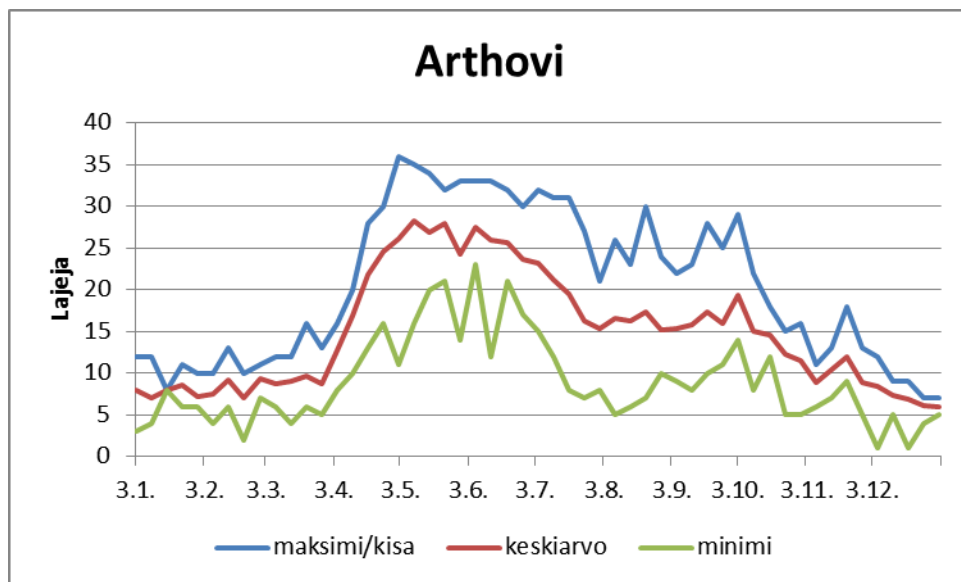

Lajimäärän vuodenaikaisvaihtelu viikoittaisessa 30 minuutin pihatarkkailussa (Simon pihakisa) vuosina 2000–2016.

2001–2016 Terho

2007–2016 Jouni

2001–2015 Ilkka

2000–2016 Jarmo

2000–2016 Tapani

2000–2012 Erkki

2000–2016 Esa

2000–2016 Oskari

2002–2016 Juha

2001–2016 Terho

2000–2014 Ilkka

2000–2016 Vesa