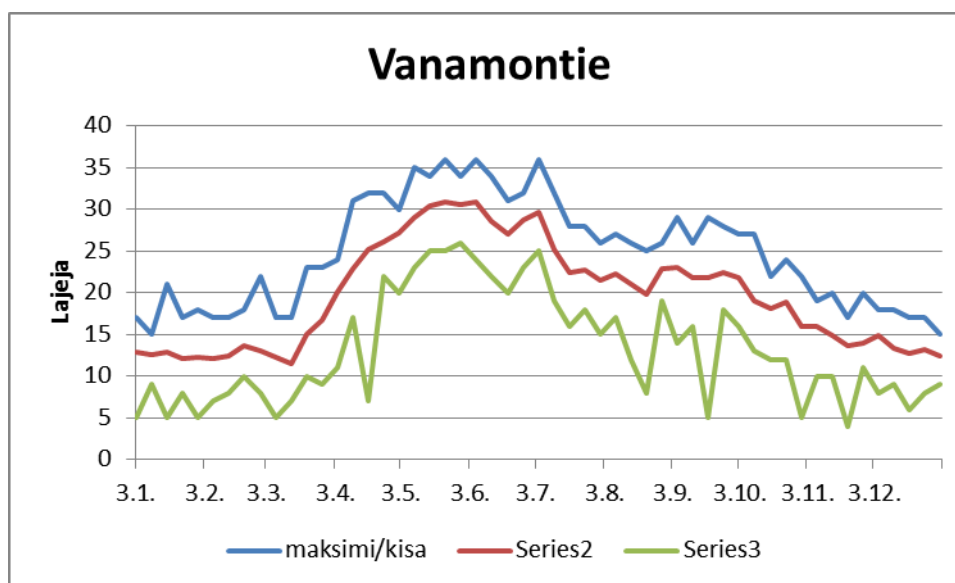

2000–2016 Esa

2000–2016 Oskari

2002–2016 Juha

2001–2016 Terho

2000–2014 Ilkka

2000–2016 Vesa

# Ylätie

2000–2016 Simo