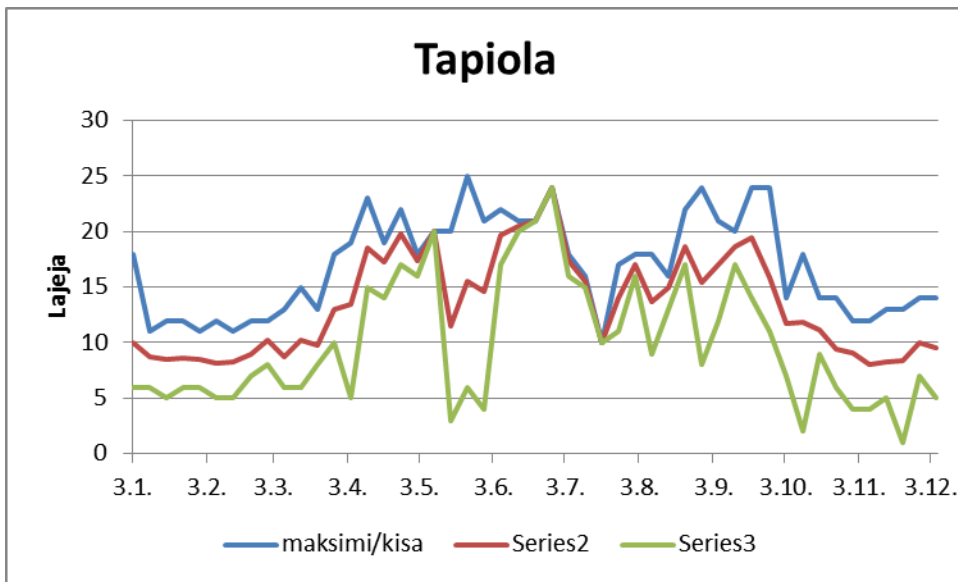

2001–2016 Terho