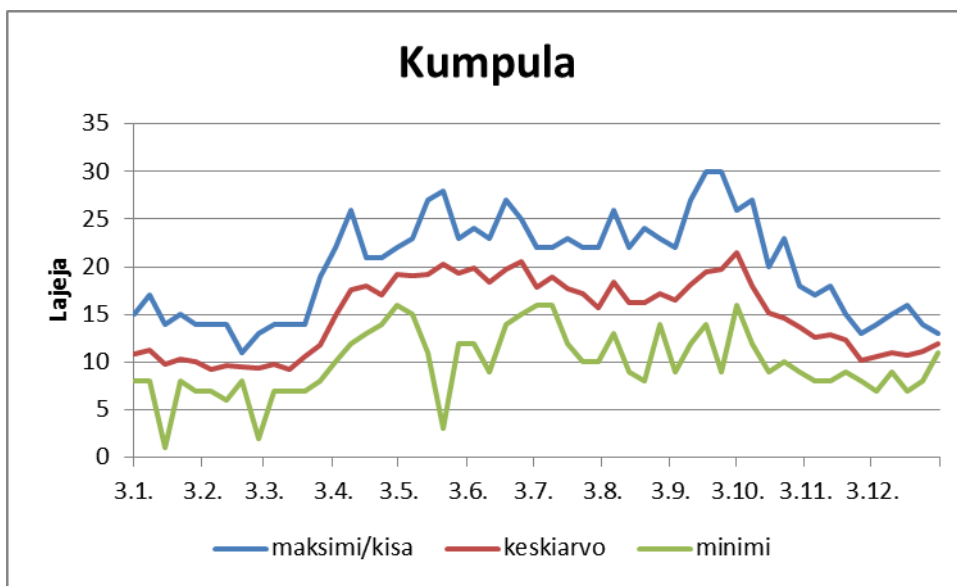

Lajimäärän vuodenaikaisvaihtelu viikoittaisessa 30 minuutin pihatarkkailussa (Simon pihakisa) vuosina 2000–2016.

2001–2016 Terho

2007–2016 Jouni

2001–2015 Ilkka

2000–2016 Jarmo

2000–2016 Tapani

2000–2012 Erkki

2000–2016 Esa

2000–2016 Oskari

2002–2016 Juha

2001–2016 Terho

2000–2014 Ilkka

2000–2016 Vesa