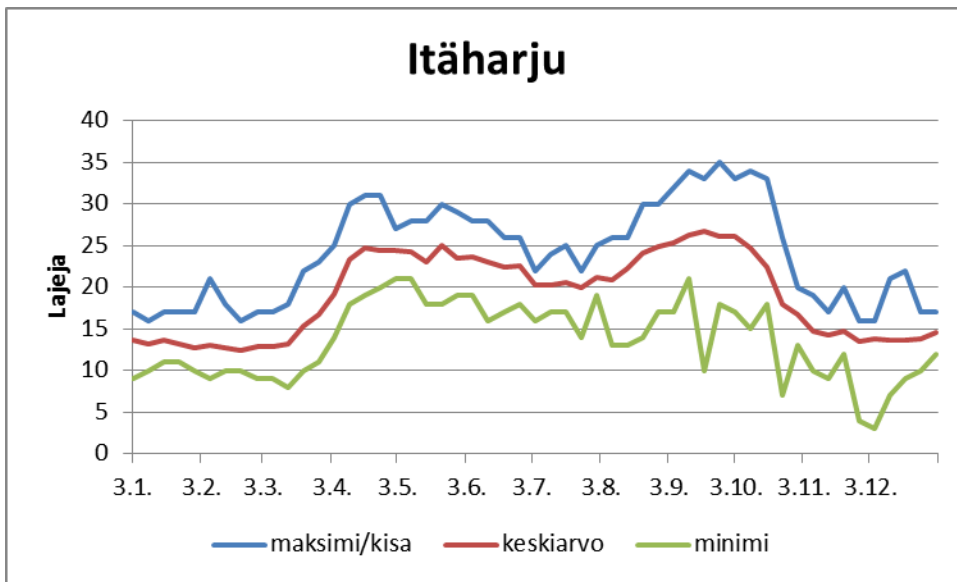

Lajimäärän vuodenaikaisvaihtelu viikoittaisessa 30 minuutin pihatarkkailussa (Simon pihakisa) vuosina 2000–2016.

2001–2016 Terho

2007–2016 Jouni

2001–2015 Ilkka

2000–2016 Jarmo

2000–2016 Tapani

2000–2012 Erkki