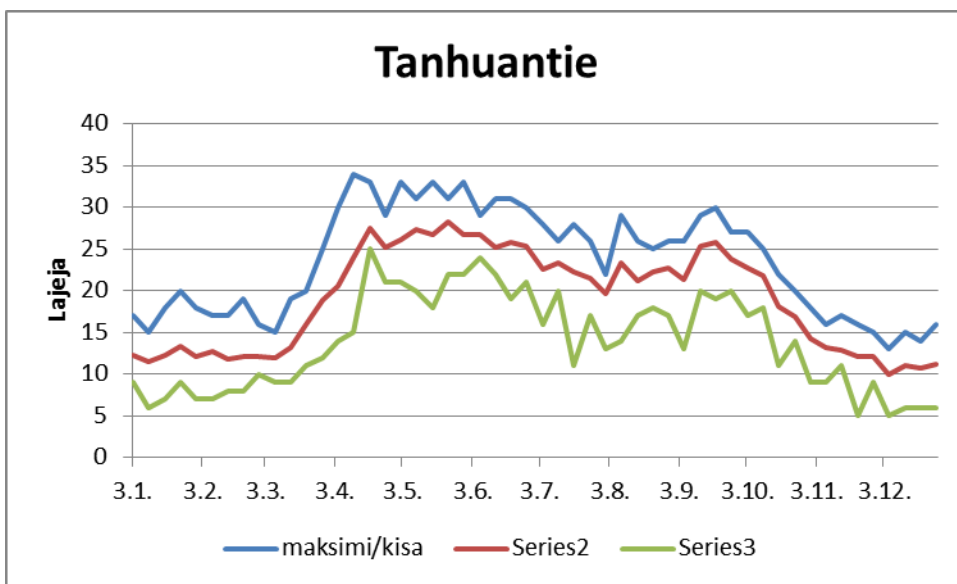

2000–2016 Oskari

2002–2016 Juha