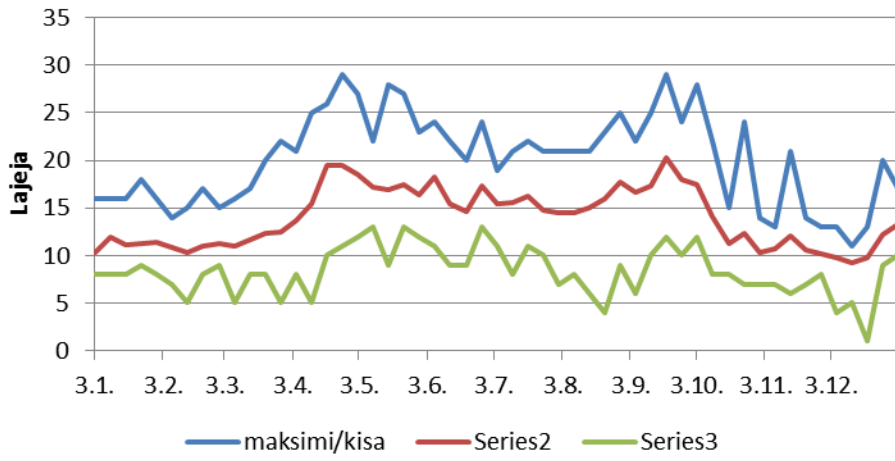

2000–2016 Esa

2000–2016 Oskari

2002–2016 Juha

2001–2016 Terho

2000–2014 Ilkka

2000–2016 Vesa

# Ylätie

2000–2016 Simo