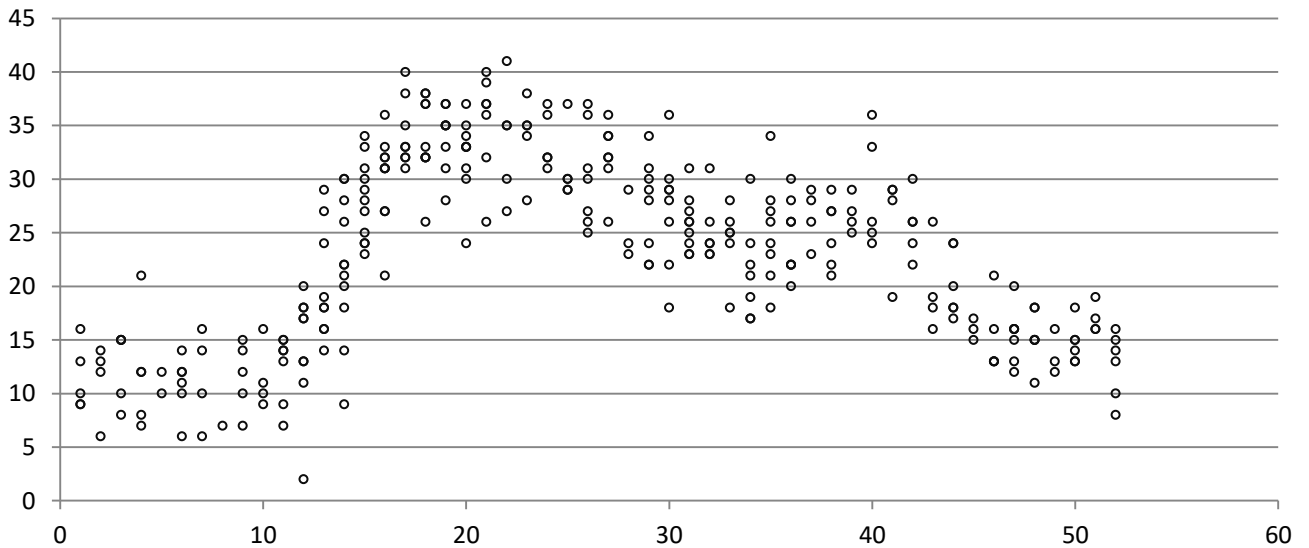

Lajimäärän vuodenaikasivaihtelu: Arthovi

Lajimäärän vuodenaikasivaihtelu: Hakalanmäki

Lajimäärän vuodenaikasvaihtelu: Huikonmäki

Lajimäärän vuodenaikasvaihtelu:Itäharju

Lajimäärän vuodenaikasivaihtelu: Kumpula

Lajimäärän vuodenaikasivaihtelu: Lampaluoto

Lajimäärän vuodenaikaisvaihtelu: Moikoinen

Lajimäärän vuodenaikaisvaihtelu: Muhkuri

Lajimäärän vuodenaikaisvaihtelu: Ruokosuo

Lajimäärän vuodenaikaisvaihtelu: Tanhuantie

Lajimäärän vuodenaikaisvaihtelu: Tapiola

Lajimäärän vuodenaikaisvaihtelu: Tiusala

Lajimäärän vuodenaikaisvaihtelu: Vanamontie

Lajimäärän vuodenaikaisvaihtelu: Ylätie