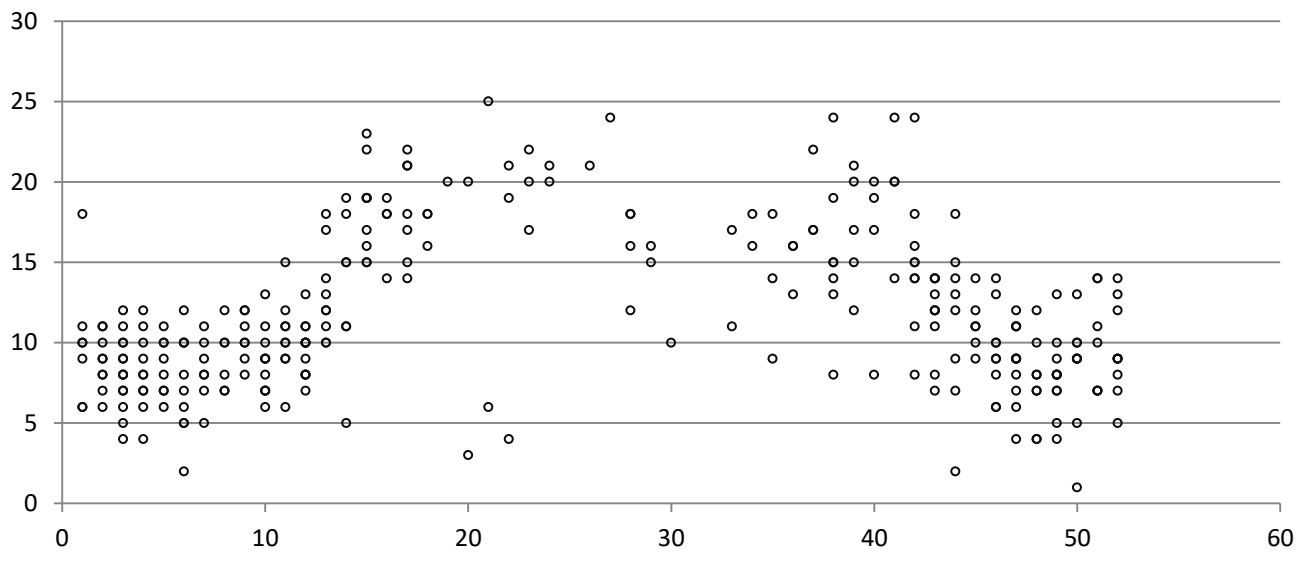

Lajimäärän vuodenaikasivaihtelu: Lampaluoto

Lajimäärän vuodenaikaisvaihtelu: Moikoinen

Lajimäärän vuodenaikaisvaihtelu: Muhkuri

Lajimäärän vuodenaikaisvaihtelu: Ruokosuo

Lajimäärän vuodenaikaisvaihtelu: Tanhuantie

Lajimäärän vuodenaikaisvaihtelu: Tapiola

Lajimäärän vuodenaikaisvaihtelu: Tiusala

Lajimäärän vuodenaikaisvaihtelu: Vanamontie

Lajimäärän vuodenaikaisvaihtelu: Ylätie