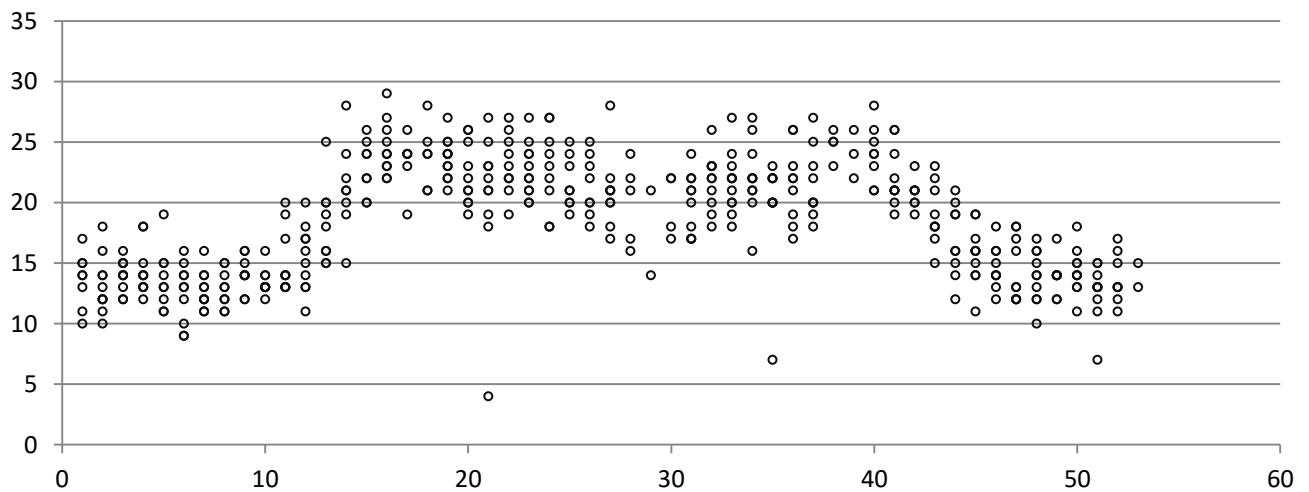

Lajimäärän vuodenaikasivaihtelu: Arthovi

Lajimäärän vuodenaikasivaihtelu: Hakalanmäki

Lajimäärän vuodenaikasvaihtelu: Huikonmäki

Lajimäärän vuodenaikasvaihtelu:Itäharju

Lajimäärän vuodenaikasivaihtelu: Kumpula

Lajimäärän vuodenaikasivaihtelu: Lampaluoto

Lajimäärän vuodenaikaisvaihtelu: Moikoinen

Lajimäärän vuodenaikaisvaihtelu: Muhkuri

Lajimäärän vuodenaikaisvaihtelu: Ruokosuo

Lajimäärän vuodenaikaisvaihtelu: Tanhuantie

Lajimäärän vuodenaikaisvaihtelu: Tapiola

Lajimäärän vuodenaikaisvaihtelu: Tiusala

Lajimäärän vuodenaikaisvaihtelu: Vanamontie

Lajimäärän vuodenaikaisvaihtelu: Ylätie