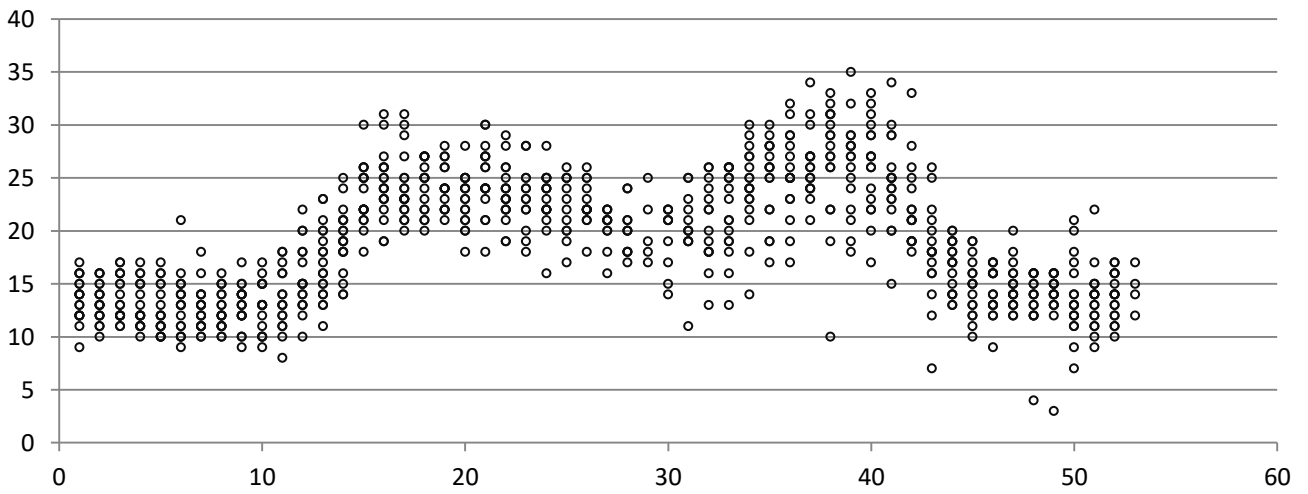

Lajimäärän vuodenaikasivaihtelu: Arthovi

Lajimäärän vuodenaikasivaihtelu: Hakalanmäki

Lajimäärän vuodenaikasvaihtelu: Huikonmäki

Lajimäärän vuodenaikasvaihtelu:Itäharju

Lajimäärän vuodenaikasivaihtelu: Kumpula

Lajimäärän vuodenaikasivaihtelu: Lampaluoto

Lajimäärän vuodenaikaisvaihtelu: Moikoinen

Lajimäärän vuodenaikaisvaihtelu: Muhkuri

Lajimäärän vuodenaikaisvaihtelu: Ruokosuo

Lajimäärän vuodenaikaisvaihtelu: Tanhuantie

Lajimäärän vuodenaikaisvaihtelu: Tapiola

Lajimäärän vuodenaikaisvaihtelu: Tiusala

Lajimäärän vuodenaikaisvaihtelu: Vanamontie

Lajimäärän vuodenaikaisvaihtelu: Ylätie