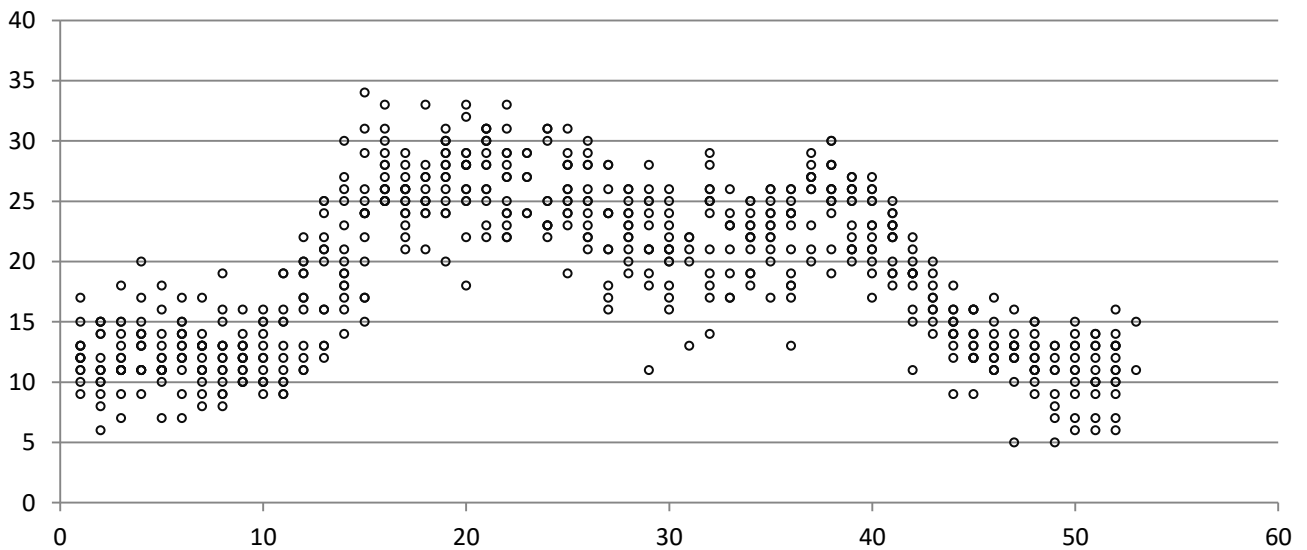

Lajimäärän vuodenaikasivaihtelu: Lampaluoto

Lajimäärän vuodenaikaisvaihtelu: Moikoinen

Lajimäärän vuodenaikaisvaihtelu: Muhkuri

Lajimäärän vuodenaikaisvaihtelu: Ruokosuo

Lajimäärän vuodenaikaisvaihtelu: Tanhuantie

Lajimäärän vuodenaikaisvaihtelu: Tapiola

Lajimäärän vuodenaikaisvaihtelu: Tiusala

Lajimäärän vuodenaikaisvaihtelu: Vanamontie

Lajimäärän vuodenaikaisvaihtelu: Ylätie