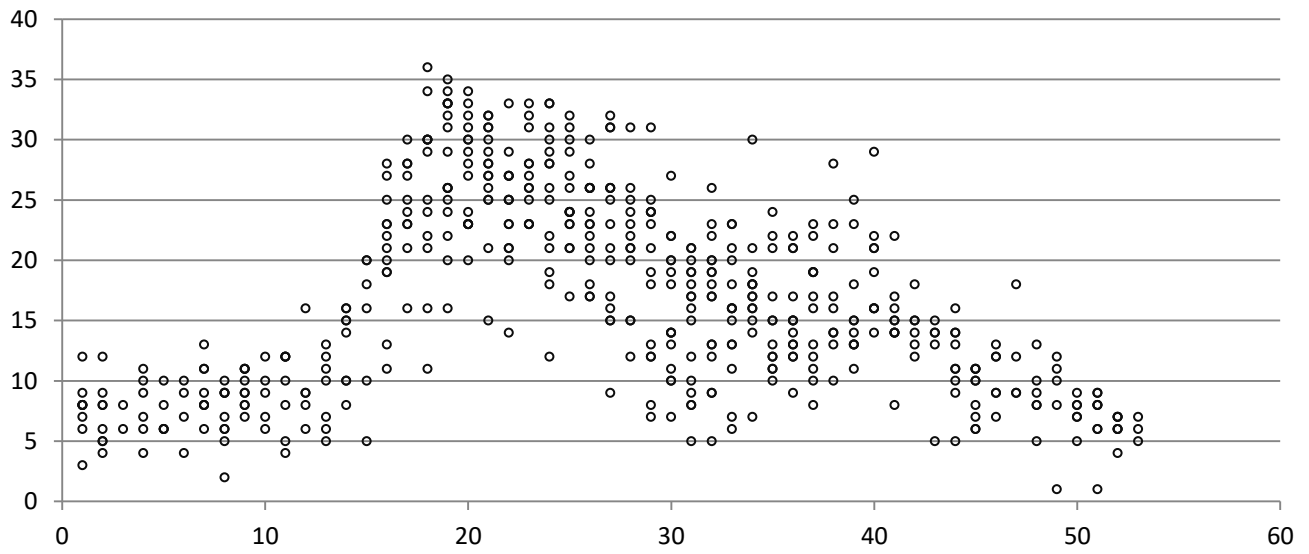

Lajimäärän vuodenaikasivaihtelu: Arthovi

Lajimäärän vuodenaikasivaihtelu: Hakalanmäki

Lajimäärän vuodenaikasvaihtelu: Huikonmäki

Lajimäärän vuodenaikasvaihtelu:Itäharju

Lajimäärän vuodenaikasivaihtelu: Kumpula

Lajimäärän vuodenaikasivaihtelu: Lampaluoto

Lajimäärän vuodenaikaisvaihtelu: Moikoinen

Lajimäärän vuodenaikaisvaihtelu: Muhkuri

Lajimäärän vuodenaikaisvaihtelu: Ruokosuo

Lajimäärän vuodenaikaisvaihtelu: Tanhuantie

Lajimäärän vuodenaikaisvaihtelu: Tapiola

Lajimäärän vuodenaikaisvaihtelu: Tiusala

Lajimäärän vuodenaikaisvaihtelu: Vanamontie

Lajimäärän vuodenaikaisvaihtelu: Ylätie