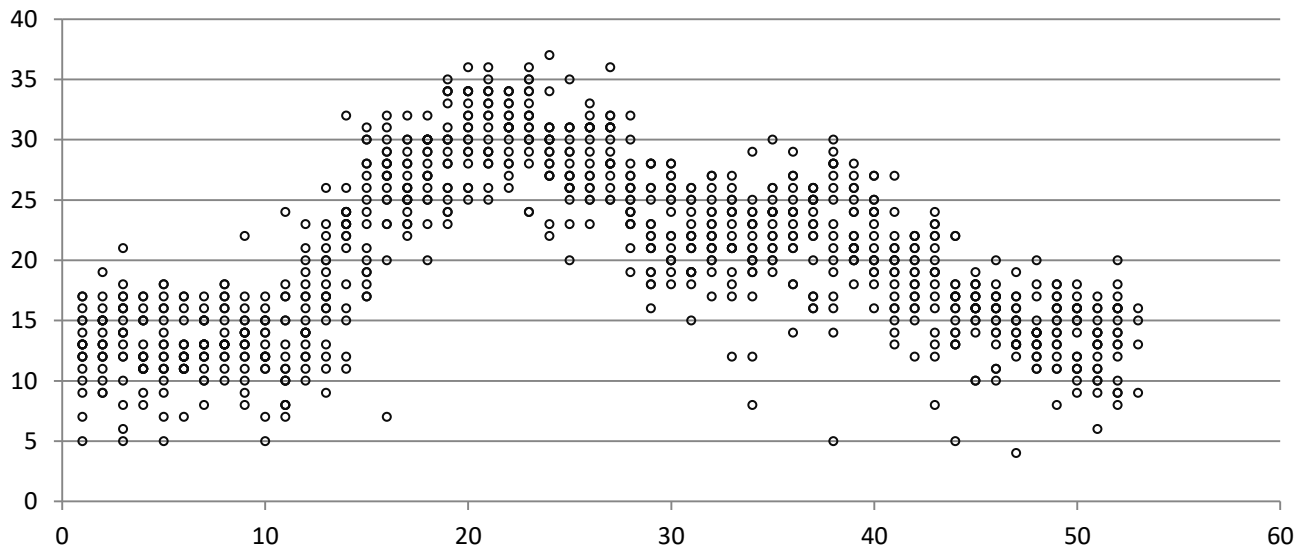

Lajimäärän vuodenaikasivaihtelu: Lampaluoto

Lajimäärän vuodenaikaisvaihtelu: Moikoinen

Lajimäärän vuodenaikaisvaihtelu: Muhkuri

Lajimäärän vuodenaikaisvaihtelu: Ruokosuo

Lajimäärän vuodenaikaisvaihtelu: Tanhuantie

Lajimäärän vuodenaikaisvaihtelu: Tapiola

Lajimäärän vuodenaikaisvaihtelu: Tiusala

Lajimäärän vuodenaikaisvaihtelu: Vanamontie

Lajimäärän vuodenaikaisvaihtelu: Ylätie