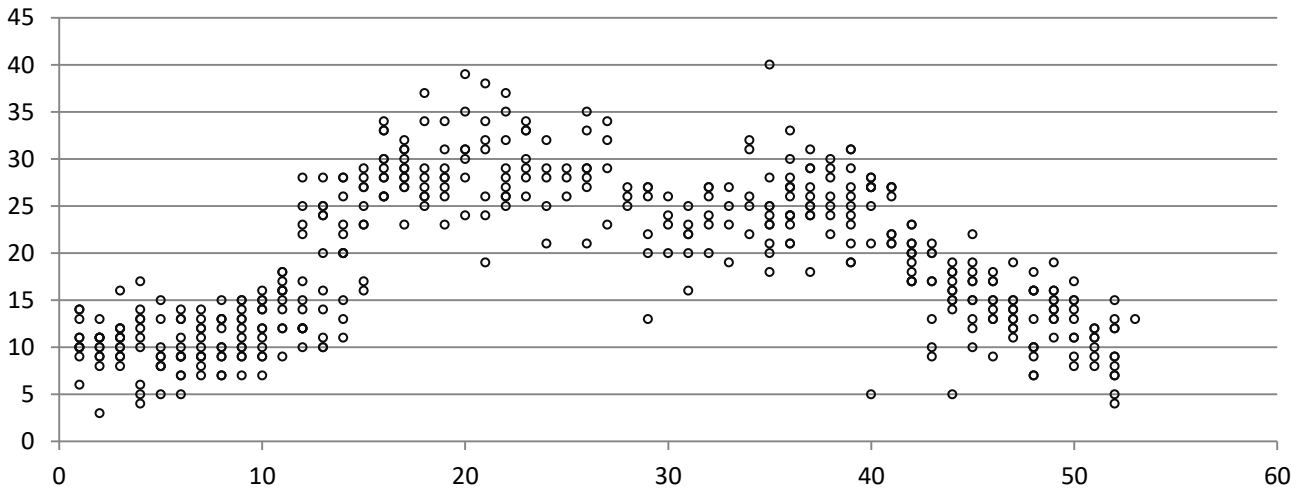

Lajimäärän vuodenaikasivaihtelu: Arthovi

Lajimäärän vuodenaikasivaihtelu: Hakalanmäki

Lajimäärän vuodenaikasvaihtelu: Huikonmäki

Lajimäärän vuodenaikasvaihtelu:Itäharju

Lajimäärän vuodenaikasivaihtelu: Kumpula

Lajimäärän vuodenaikasivaihtelu: Lampaluoto

Lajimäärän vuodenaikaisvaihtelu: Moikoinen

Lajimäärän vuodenaikaisvaihtelu: Muhkuri

Lajimäärän vuodenaikaisvaihtelu: Ruokosuo

Lajimäärän vuodenaikaisvaihtelu: Tanhuantie

Lajimäärän vuodenaikaisvaihtelu: Tapiola

Lajimäärän vuodenaikaisvaihtelu: Tiusala

Lajimäärän vuodenaikaisvaihtelu: Vanamontie

Lajimäärän vuodenaikaisvaihtelu: Ylätie