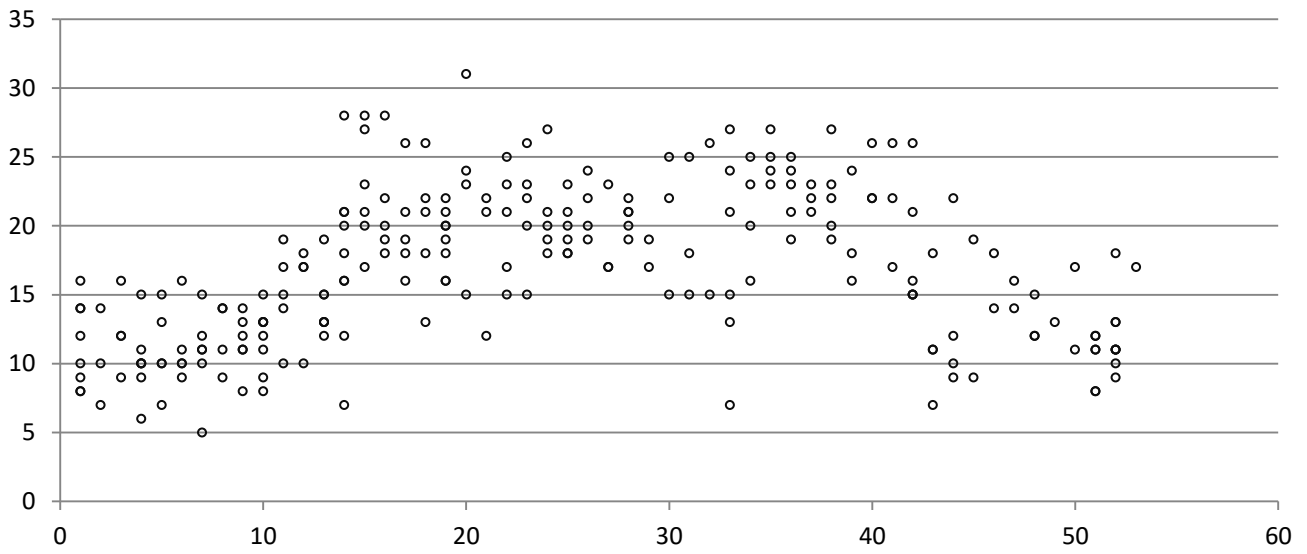

Lajimäärän vuodenaikasivaihtelu: Lampaluoto

Lajimäärän vuodenaikaisvaihtelu: Moikoinen

Lajimäärän vuodenaikaisvaihtelu: Muhkuri

Lajimäärän vuodenaikaisvaihtelu: Ruokosuo

Lajimäärän vuodenaikaisvaihtelu: Tanhuantie

Lajimäärän vuodenaikaisvaihtelu: Tapiola

Lajimäärän vuodenaikaisvaihtelu: Tiusala

Lajimäärän vuodenaikaisvaihtelu: Vanamontie

Lajimäärän vuodenaikaisvaihtelu: Ylätie