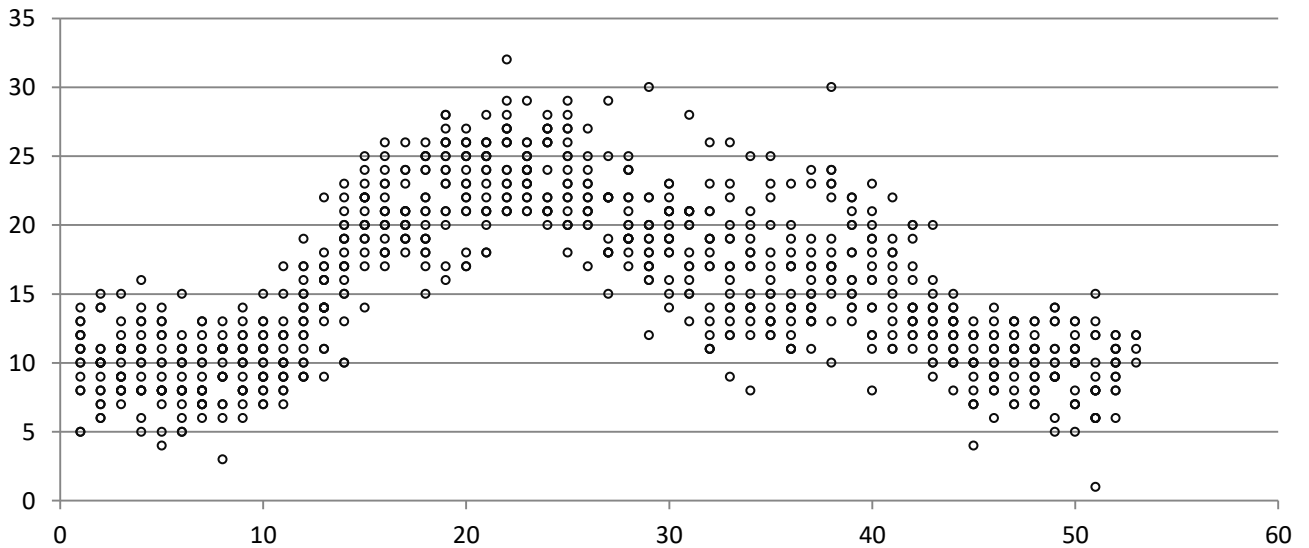

Lajimäärän vuodenaikasivaihtelu: Arthovi

Lajimäärän vuodenaikasivaihtelu: Hakalanmäki

Lajimäärän vuodenaikasvaihtelu: Huikonmäki

Lajimäärän vuodenaikasvaihtelu:Itäharju

Lajimäärän vuodenaikasivaihtelu: Kumpula

Lajimäärän vuodenaikasivaihtelu: Lampaluoto

Lajimäärän vuodenaikaisvaihtelu: Moikoinen

Lajimäärän vuodenaikaisvaihtelu: Muhkuri

Lajimäärän vuodenaikaisvaihtelu: Ruokosuo

Lajimäärän vuodenaikaisvaihtelu: Tanhuantie

Lajimäärän vuodenaikaisvaihtelu: Tapiola

Lajimäärän vuodenaikaisvaihtelu: Tiusala

Lajimäärän vuodenaikaisvaihtelu: Vanamontie

Lajimäärän vuodenaikaisvaihtelu: Ylätie