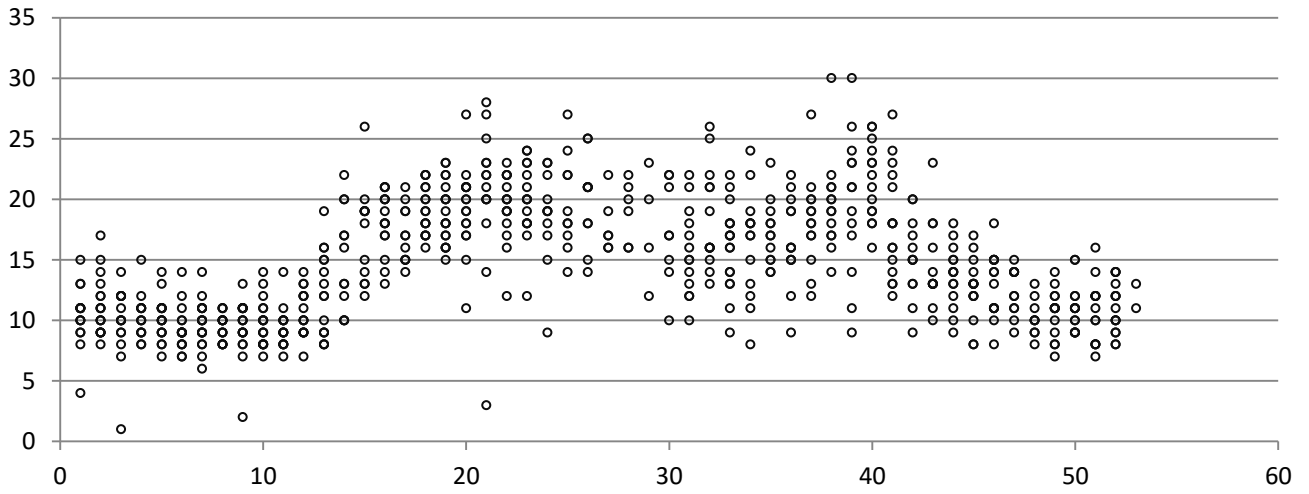

Lajimäärän vuodenaikasivaihtelu: Arthovi

Lajimäärän vuodenaikasivaihtelu: Hakalanmäki

Lajimäärän vuodenaikasvaihtelu: Huikonmäki

Lajimäärän vuodenaikasvaihtelu:Itäharju

Lajimäärän vuodenaikasivaihtelu: Kumpula

Lajimäärän vuodenaikasivaihtelu: Lampaluoto

Lajimäärän vuodenaikaisvaihtelu: Moikoinen

Lajimäärän vuodenaikaisvaihtelu: Muhkuri

Lajimäärän vuodenaikaisvaihtelu: Ruokosuo

Lajimäärän vuodenaikaisvaihtelu: Tanhuantie

Lajimäärän vuodenaikaisvaihtelu: Tapiola

Lajimäärän vuodenaikaisvaihtelu: Tiusala

Lajimäärän vuodenaikaisvaihtelu: Vanamontie

Lajimäärän vuodenaikaisvaihtelu: Ylätie