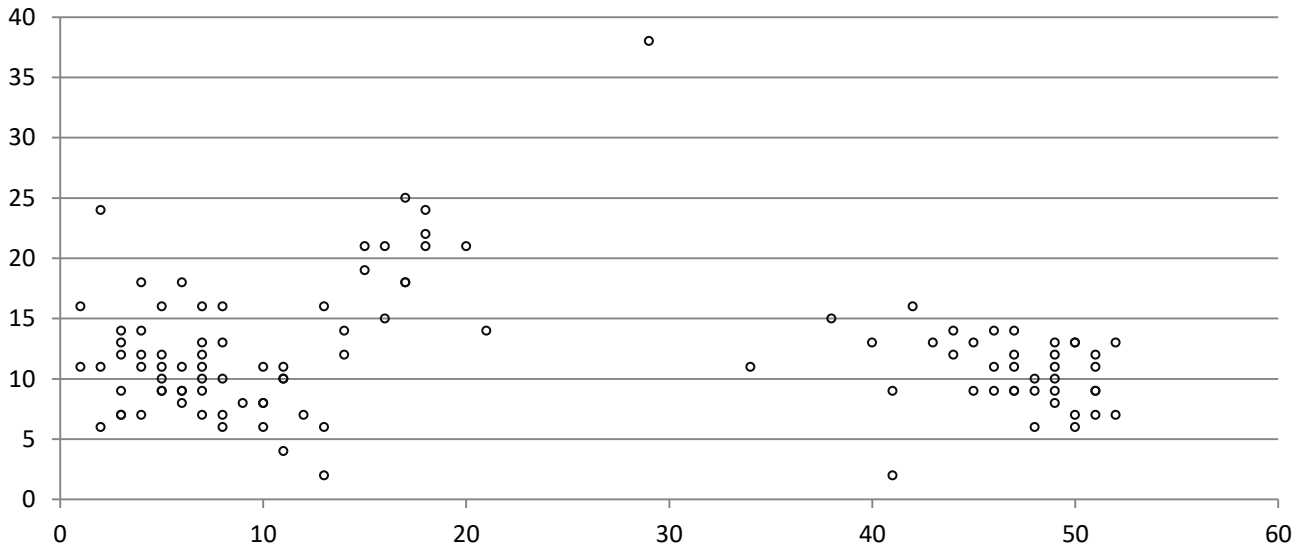

Lajimäärän vuodenaikasivaihtelu: Arthovi

Lajimäärän vuodenaikasivaihtelu: Hakalanmäki

Lajimäärän vuodenaikasvaihtelu: Huikonmäki

Lajimäärän vuodenaikasvaihtelu:Itäharju

Lajimäärän vuodenaikasivaihtelu: Kumpula

Lajimäärän vuodenaikasivaihtelu: Lampaluoto

Lajimäärän vuodenaikaisvaihtelu: Moikoinen

Lajimäärän vuodenaikaisvaihtelu: Muhkuri

Lajimäärän vuodenaikaisvaihtelu: Ruokosuo

Lajimäärän vuodenaikaisvaihtelu: Tanhuantie

Lajimäärän vuodenaikaisvaihtelu: Tapiola

Lajimäärän vuodenaikaisvaihtelu: Tiusala

Lajimäärän vuodenaikaisvaihtelu: Vanamontie

Lajimäärän vuodenaikaisvaihtelu: Ylätie