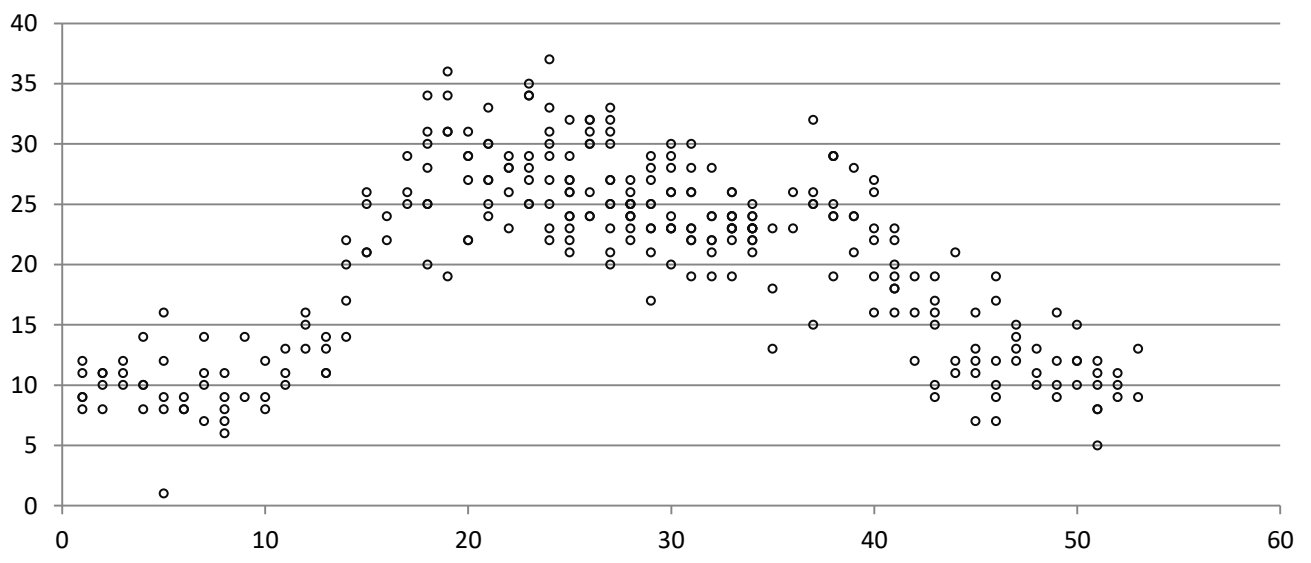

Lajimäärän vuodenaikasivaihtelu: Lampaluoto

Lajimäärän vuodenaikaisvaihtelu: Moikoinen

Lajimäärän vuodenaikaisvaihtelu: Muhkuri

Lajimäärän vuodenaikaisvaihtelu: Ruokosuo

Lajimäärän vuodenaikaisvaihtelu: Tanhuantie

Lajimäärän vuodenaikaisvaihtelu: Tapiola

Lajimäärän vuodenaikaisvaihtelu: Tiusala

Lajimäärän vuodenaikaisvaihtelu: Vanamontie

Lajimäärän vuodenaikaisvaihtelu: Ylätie