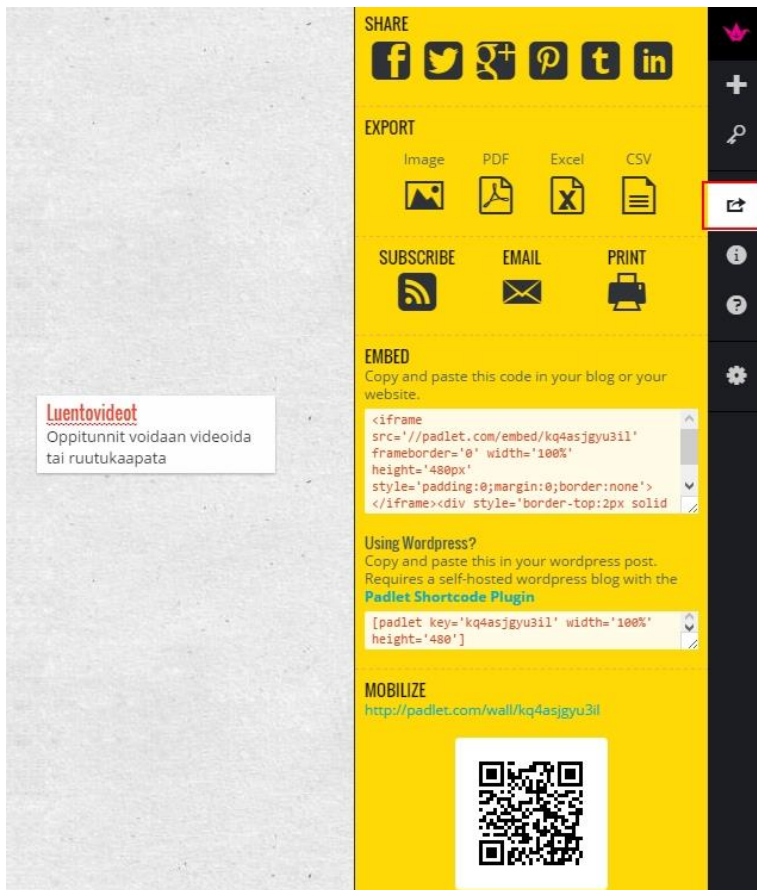

Padlet – Seinä vastauksille ja pohdintaan

www.padlet.com

1. Voit luoda uuden padlet-seinän painamalla "Create a padlet"

2. Voit jakaa padlet-seinän oppilaille oikean puoleisesta sivuvalikosta painamalla suorakulmasta lähtevää nuolta. Saat sieltä joko linkin tai QR-koodin, jolla voi liittyä mukaan keskusteluun. Voit myös jälkepäin tallentaa padlet-seinän talteen "Export" kohdasta ja tallentamalla seinän esimerkiksi Imageksi, eli kuvaksi

3. Keskusteluun voi lisätä tietokoneella tuplaklikkaamalla seinää tai tabletilla/kännykällä painamalla sormella. Voit myös koittaa sormella "tuplaklikkausta" jos muuten ei toimi. Joskus tabletilla padletin kanssa voi olla ongelmia, riippuen tähtien asennosta. Padlettiin voi lisätä myös kuvia, ääntä ja videoita.