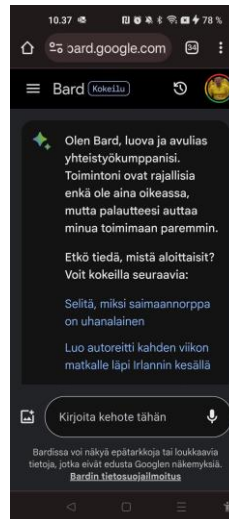

Älypuhelimella käytettäviä tekoälysovelluksia

Chat GPT, Google Bard, MS Bing

1

Chat GPT, aloitus ja sisään kirjautuminen

2

Käyttöliittymä / Chat GPT

3

Google Bard

4

MicroSoft Bing

- Kirjautuminen Microsoft-tilillä
- Esim. Hotmail-tiliä voi käyttää
- Hyödyntää GPT 3,5 ja 4.0 –kielimallia
- Sisältää kuvanluonti-toiminnon Image Creator
 - Kuva luodaan käyttäjän kirjoittaman tekstin perusteella
- Myös käänteinen kuvahaku
- Puheohjaus
- Tulosten jakaminen kuten muissa sovelluksissa