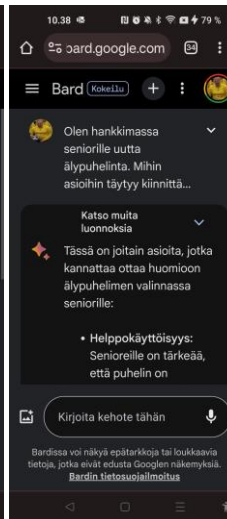

Älypuhelimella käytettäviä tekoälysovelluksia

Chat GPT, Google Bard, MS Bing

1

Chat GPT, aloitus ja sisään kirjautuminen

2

Käyttöliittymä / Chat GPT

3

Google Bard

4

MicroSoft Bing

- Kirjautuminen Microsoft-tilillä
- Esim. Hotmail-tiliä voi käyttää
- Hyödyntää GPT 3,5 ja 4.0 –kielimallia
- Sisältää kuvanluonti-toiminnon Image Creator
 - Kuva luodaan käyttäjän kirjoittaman tekstin perusteella
- Myös käänteinen kuvahaku
- Puheohjaus
- Tulosten jakaminen kuten muissa sovelluksissa