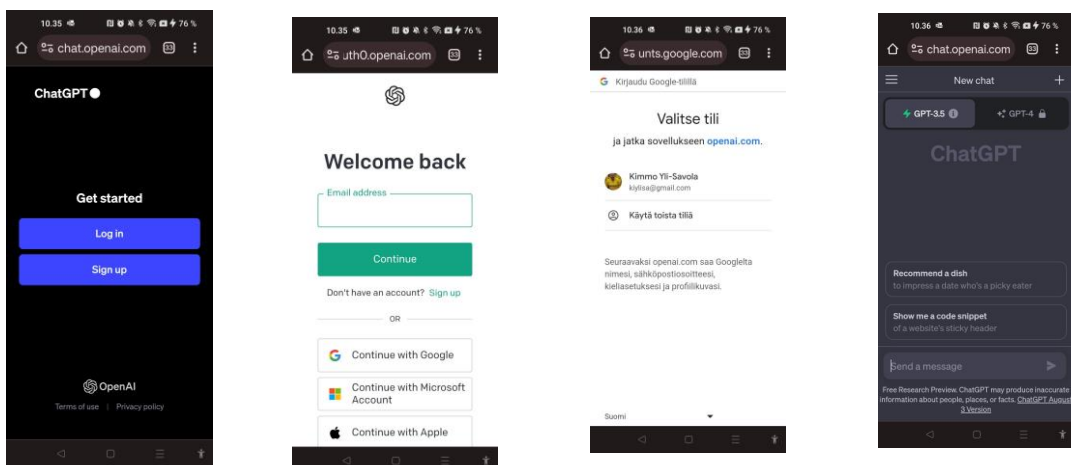

Älypuhelimella käytettäviä tekoälysovelluksia

Chat GPT, Google Bard, MS Bing

1

Chat GPT, aloitus ja sisään kirjautuminen

2

Käyttöliittymä / Chat GPT

3

Google Bard

4

MicroSoft Bing

- Kirjautuminen Microsoft-tilillä
- Esim. Hotmail-tiliä voi käyttää
- Hyödyntää GPT 3,5 ja 4.0 –kielimallia
- Sisältää kuvanluonti-toiminnon Image Creator
 - Kuva luodaan käyttäjän kirjoittaman tekstin perusteella
- Myös käänteinen kuvahaku
- Puheohjaus
- Tulosten jakaminen kuten muissa sovelluksissa