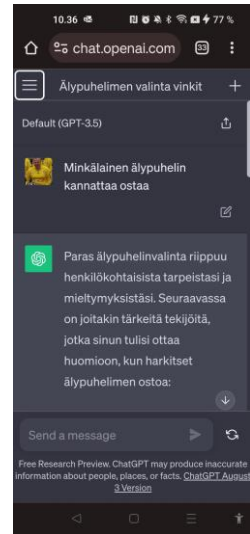

Älypuhelimella käytettäviä tekoälysovelluksia

Chat GPT, Google Bard, MS Bing

1

Chat GPT, aloitus ja sisään kirjautuminen

2

Käyttöliittymä / Chat GPT

3

Google Bard

4

MicroSoft Bing

- Kirjautuminen Microsoft-tilillä
- Esim. Hotmail-tiliä voi käyttää
- Hyödyntää GPT 3,5 ja 4.0 –kielimallia
- Sisältää kuvanluonti-toiminnon Image Creator
 - Kuva luodaan käyttäjän kirjoittaman tekstin perusteella
- Myös käänteinen kuvahaku
- Puheohjaus
- Tulosten jakaminen kuten muissa sovelluksissa