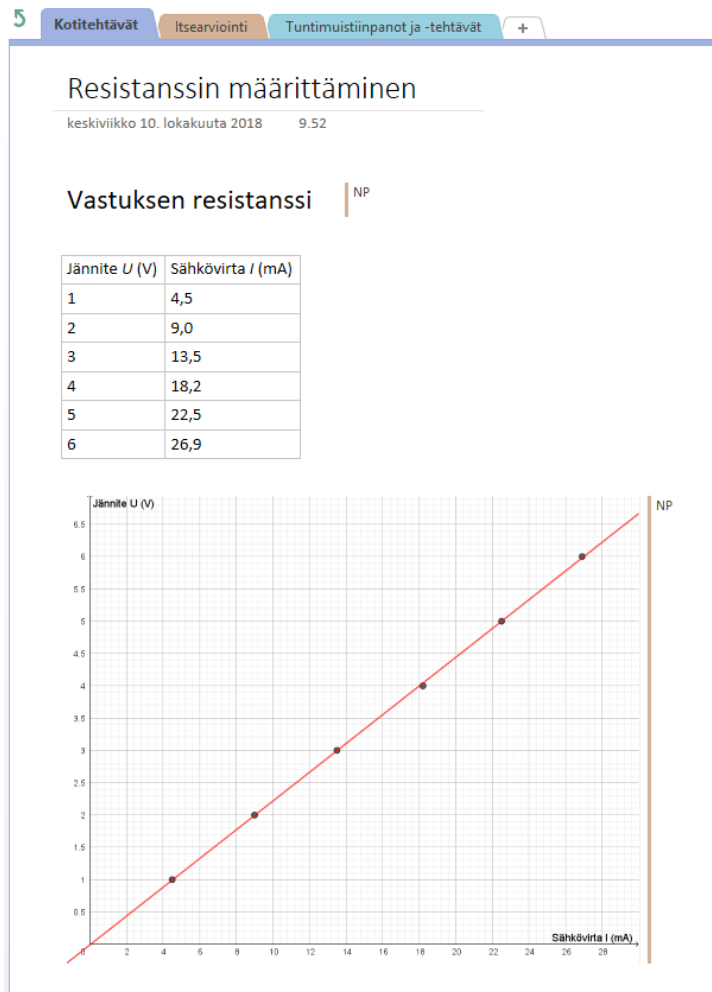

- Opettaja jakaa työohjeen jokaisen opiskelijan omaan tilaan.
- Tiedetyt tehtävät ja kokeellisten töiden raportit opiskelijat palauttavat sähköisesti.
- Opiskelijat tekevät itsearviointia kurssin aikana.