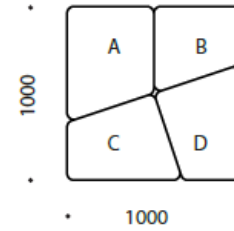

Kalusteen mitoitus

Istuimet saatavissa 26, 40 tai 54 cm korkuisina. Kalusteen syvyydet ja korkeudet noudattelevat Amfi sarjan mitoitusta ja mahdollistavat istuimia eri pituisille käyttäjille. Kalusteet sopivat käytettäväksi hyvin keskenään. C-pala saatavissa kiinteällä laminaattikannella.