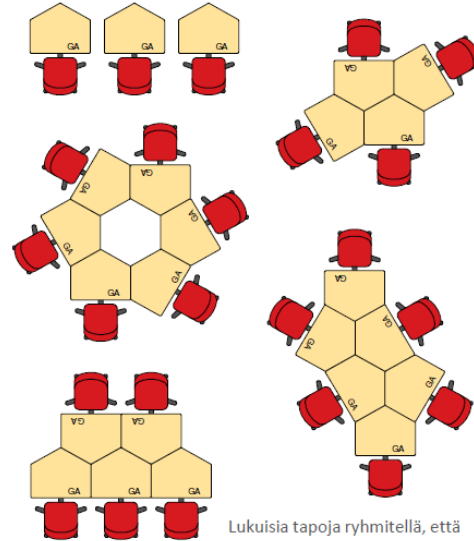

Valkoiset jalat, antibakteerinen Highland kangas

ISKU

20. Pisa tuoli

Pisa- ristikkojalkainen tuoli on näppärä ja keveä-ilmeinen ripustettava ja helposti liikuteltava ohutputkirunkoinen tuoli oppilaskäyttöön.

Ristikkojalka on saatavana sekä pyörillä että talloilla.

Valkoinen lam. istuinosa,
kromijalka

ISKU

21. Summa GA oppilaspöytä

Riittävä kansikoko työvälineille

Kulmapyöristykset

Lukuisia tapoja ryhmitellä, että yhtenäinen pinta saavutettavissa.