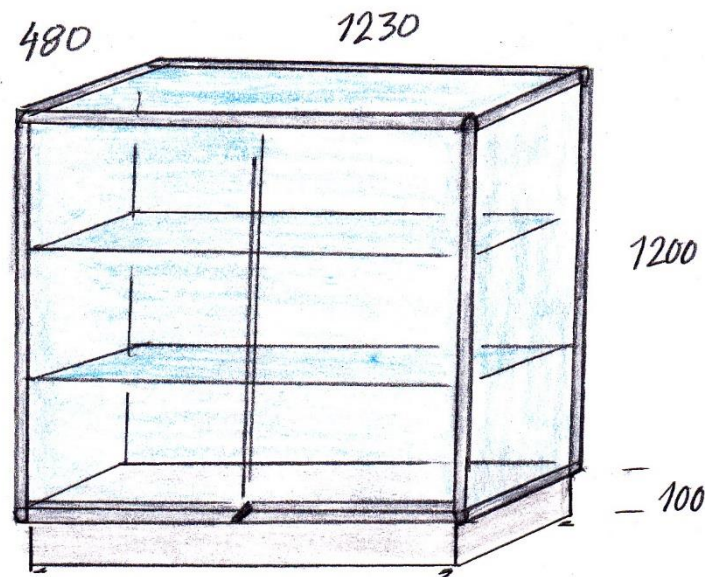

Istuinosa muovia, joka on helppo pitää puhtaana.

Rivikytkevissä.

ISKU

53. FOUR® EATING PÖYTÄ

Helppokäyttöinen,
taittojalkainen ruokapöytä.

Pöydän toisen puolen jaloissa
on pyörät, joka helpottaa
siirtämistä. Pyörät ovat
upotettu jalkoihin.

Tuolin ripustus tapahtuu
pöydän kannen alla olevaan
ripustushelaan.

Foureating pöytävaunut
ruokapöydille löytyy myös
tarjoukselta.

ISKU

54. Lasivetriini

Lasivetriini, kuvasta poiketen ->
lasivetriinin mitat: