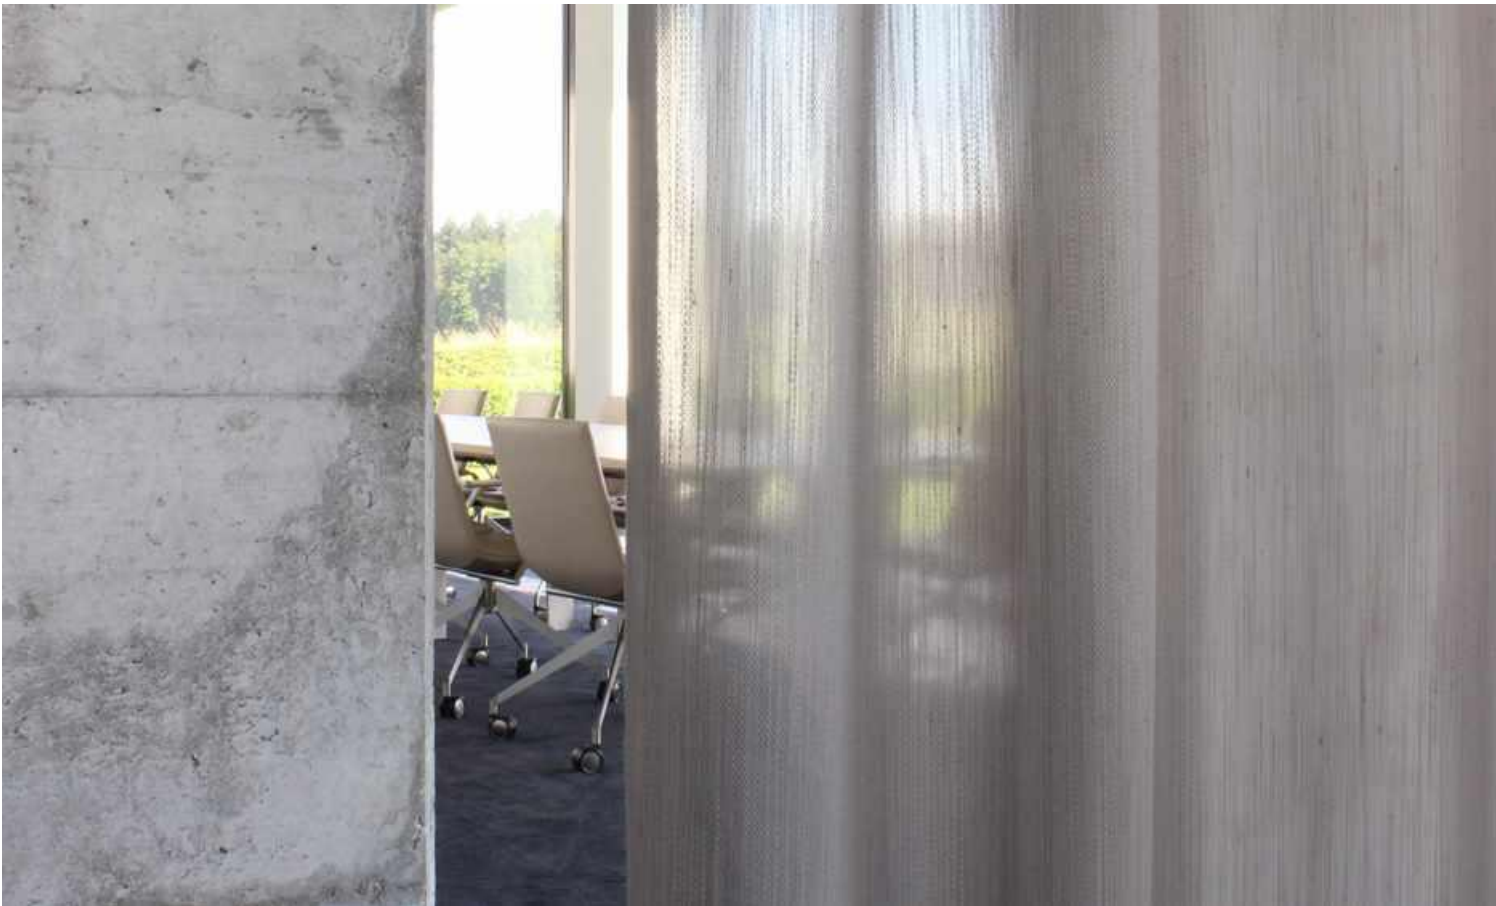

11. Esprit säkkituoli

Helposti liikuteltava Esprit säkkituoli antaa mukavan ja tuetun istuma-asennon.

Esprit säkkituoli on myös **ripustettavissa** seinälle/koukkuihin kiinteän kangaskahvan ansiosta.

Felt kankaan ansiosta säkkituoli ei juurikaan kahise niin kuin muovipinnoitetut säkkituolit.