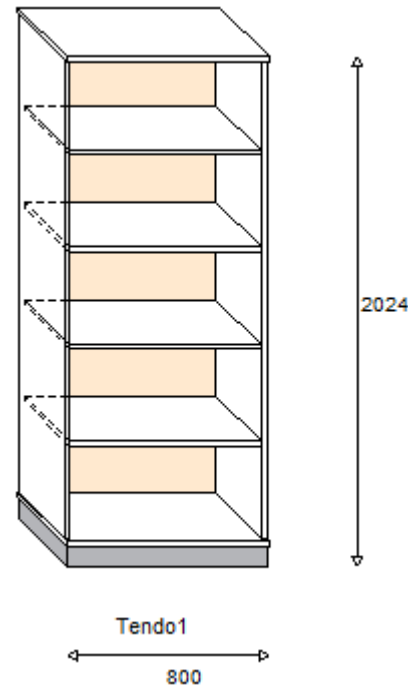

25. Tendo avohylly

Tendo avohyllyssä on valkoinen runko ja tukevat hyllylevyt.

Avohylly on varustettu säädettävällä sokkelilla. Sokkelin väri vaal.harmaa.

Tendo avohyllyn syvyys on 43cm.

ISKU