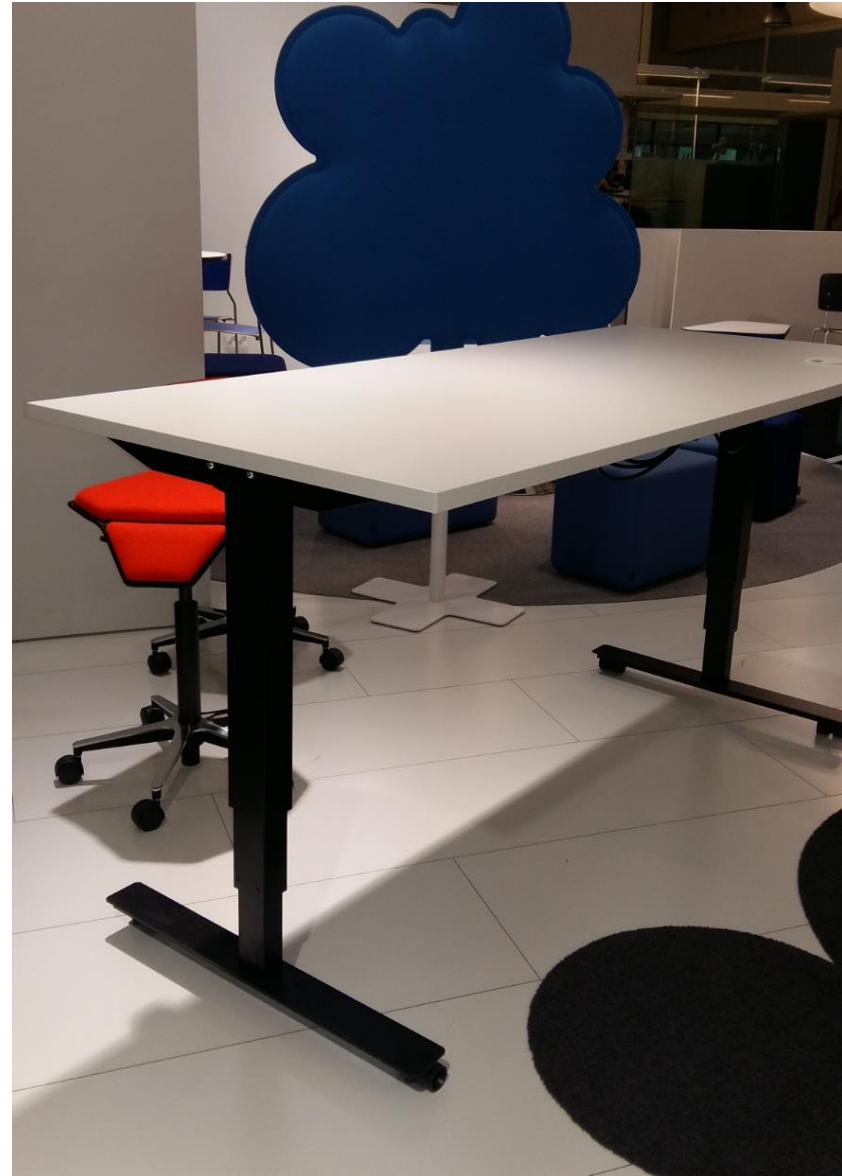

14. Matrix T EL sähköpöytä

Matrix T EL sähkösäätöiset työpöydät, mitat kalustepohjan mukaan.

Kansi korkeapainelaminaattia.

Säätöalue T-jalkaisena jopa 63-128cm (pyörällisenä n. +3cm)

Osa pöydistä on varustettu **pyörillä**, joka helpottaa siirtelyä.

Osassa pöydissä on myös **akku**, joten pöydän ei tarvitse olla kiinni sähköverkossa vaan sitä voidaan käyttää erilaisissa tiloissa = monikäyttöinen.

ISKU