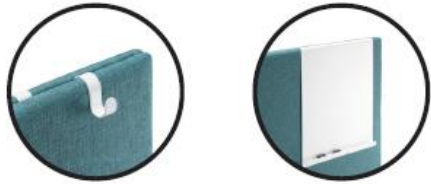

Jonoutuvuus

Aita-sermit varastoitavissa pieneen tilaan jonoutuvuuden ansiosta.

Säilytys

Saatavilla vaate- ja laukkukoukut.

59. Aita seinäke

Lisävarusteet

Saatavissa vaate- ja laukkukoukut sekä kaksi eri kokoista tussitaulua. Kirjoituspintojen koot: iso 1100 x 800 mm, pieni 450 x 450 mm. Metallisiin tussitauluihin tarttuvat myös magneetit.