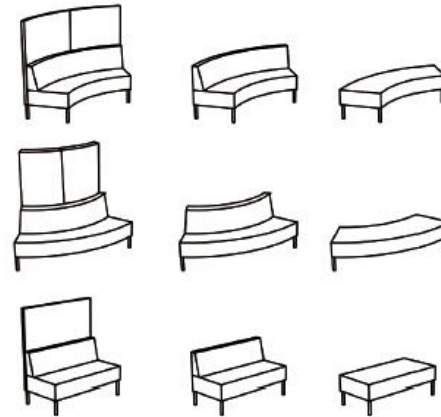

Kalusteen mitoitus

Istuinelementtien syvyys 600 mm. Suoran palan leveys 1200 mm ja kaarevan 1600 mm. Vakiosermit voidaan asentaa kahteen eri korkeuteen jolloin sermin yläreuna on 1300 tai 1430 mm. Saatavilla myös 1800 mm korkea sermi. Kaari ja Aita sarjan sermit perustuvat samaan rakenteeseen ja mitoitukseen. Ne lisävarusteineen toimivat hyvin yhdessä.