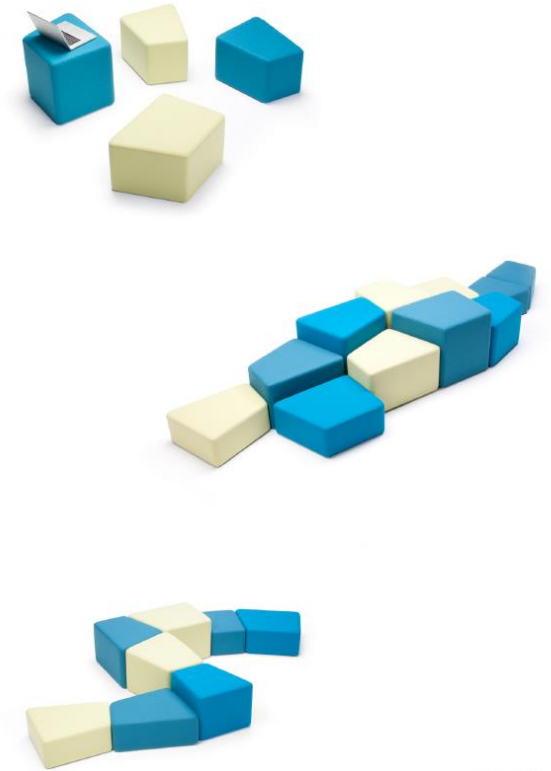

60. Kivikko rahat

"Kivikon erimuotoisia ja -korkuisia paloja yhdistelemällä tilaan muodostuu maisemallisia istuinkalustekokonaisuuksia käyttötarpeen mukaan. Kivikon materiaalina käytetään vahtomuovituotteiden hukka- ja leikkuupaloista syntynyttä ylijäämämateriaalia. Myös Kivikon valmistuksessa syntyvä hukkamateriaali palautuu takaisin tuotantoprosessin materiaaliksi. Tiheä, pehmeä materiaali parantaa tilan akustiikkaa"