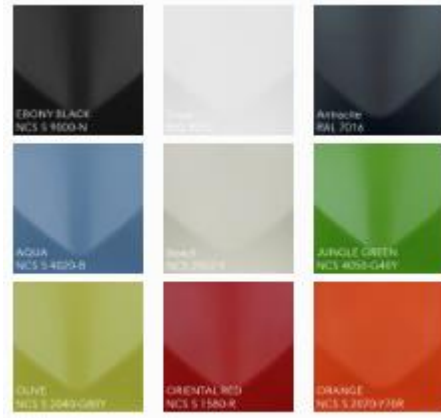

52. FOUR® CAST'2 LINE TUOLI

Näyttävä lenkkijalkainen tuoli, joka soveltuu niin pienelle kuin isommallekin käyttäjälle.

Tuolin ripustus ruokapöydän alla olevaan ripustushelaan.

Tuoli on myös tiiviisti pinoutuva, kts. viereinen kuva Trolley vaunusta.