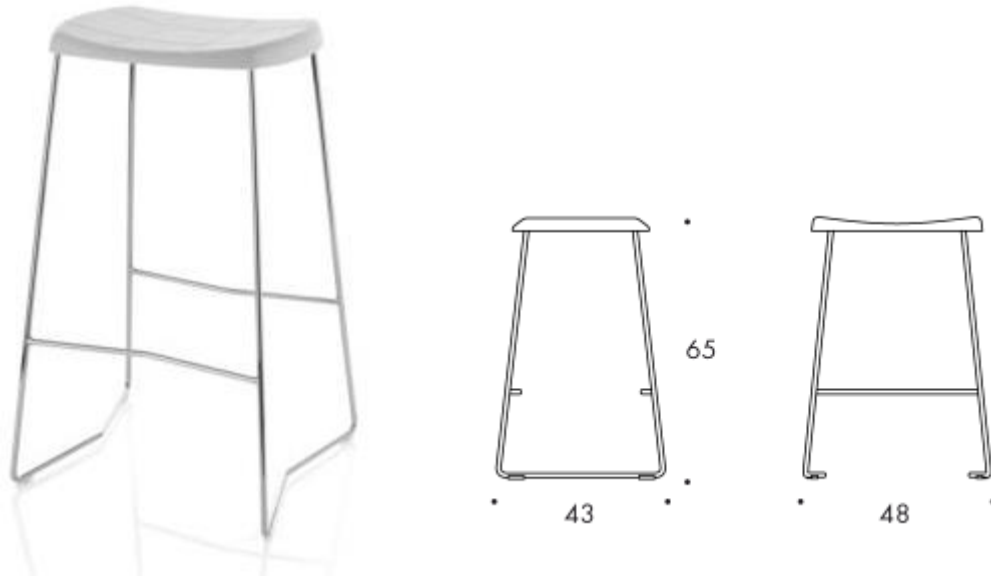

ISKU

28. Mini baarituoli

Materiaali: Runko 11 mm
kromattua massiiviterästä,
liukujalat muovia.

Jalkatuki kromia.

Istumakorkeus: 65cm

GABRIEL FAME istuinverhoilu.
Turkoosi/sin

ISKU

29. Levysaarekepöytä

Levysaarekepöytä on näyttävä ja ergonominen työskentelypöytä korkeutensa ansiosta (kork.900mm).

Kyseistä levysaarekepöytää on useissa eri tiloissa, useita eri mittoja, mitat kalustepohjan mukaan.

Materiaali: korkeapaine valkotammilaminaatti