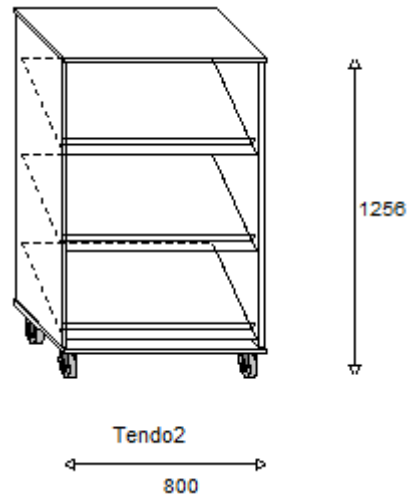

24. Tendo lehtihylly

Tendo lehtihyllyn mitat:
L800xK1260xS420

Kuvasta poiketen runko ja
lehtihyllyt valkoisena.

Lehtihylly on varustettu
lukittavilla pyörillä.

ISKU