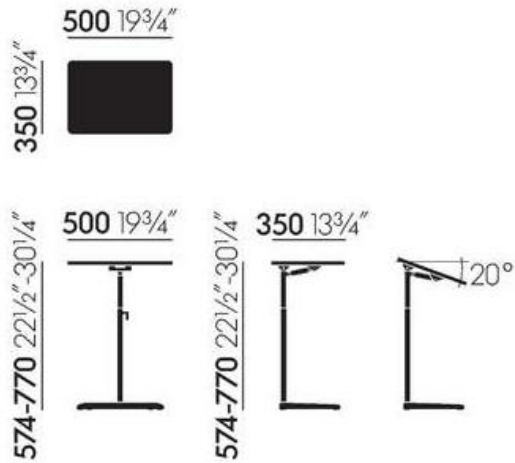

Tip kattovalaisimen mitat:
Pienempi valaisin halk. 40cm
Isompi valaisin halk. 60cm

ISKU

31. Matrix Frame työpöytä

Matrix Frame pöydillä voidaan toteuttaa ryhmätyöpiste niin pieneen kuin suureenkin tilaan.

Matrix Frame:n ansiosta pöytäkokonaisuuksiin ei tule ylimääräisiä jalkoja -> isotkin kokonaisuudet saadaan tukevaksi kehäjalkojen ansiosta.

ISKU

32. Rudolf tuoli

Ristikkojalalla varustettu Rudolf-tuoli soveltuu hyvin myös laajoihin sisustuskokonaisuuksiin.

Ristikkojalkaisissa tuoleissa istuinkorkeudensäätö kaasujousella 41-55 cm. Tuolit voidaan varustaa pyörillä tai talloilla.

Ympäriverhoiltu, kangas Gabriel Fame

ISKU

33. NesTable Vitra

Muuntuva pöytä musiikkiluokkaan. Toimii niin nuottitelineenä kuin kirjoitus/läppäritasonakin.