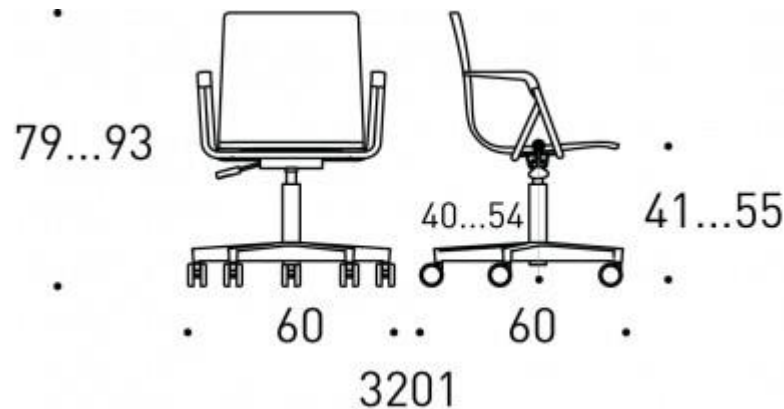

Levysaarekepöytä on näyttävä ja ergonominen työskentelypöytä korkeutensa ansiosta (kork.900mm).

Kyseistä levysaarekepöytää on useissa eri tiloissa, useita eri mittoja, mitat kalustepohjan mukaan.

Materiaali: korkeapaine valkotammilaminaatti

Tip kattovalaisimen mitat:
Pienempi valaisin halk. 40cm
Isompi valaisin halk. 60cm

ISKU

31. Matrix Frame työpöytä

Matrix Frame pöydillä voidaan toteuttaa ryhmätyöpiste niin pieneen kuin suureenkin tilaan.

Matrix Frame:n ansiosta pöytäkokonaisuuksiin ei tule ylimääräisiä jalkoja -> isotkin kokonaisuudet saadaan tukevaksi kehäjalkojen ansiosta.

ISKU

32. Rudolf tuoli

Ristikkojalalla varustettu Rudolf-tuoli soveltuu hyvin myös laajoihin sisustuskokonaisuuksiin.

Ristikkojalkaisissa tuoleissa istuinkorkeudensäätö kaasujousella 41-55 cm. Tuolit voidaan varustaa pyörillä tai talloilla.

Ympäriverhoiltu, kangas Gabriel Fame

ISKU

33. NesTable Vitra

Muuntuva pöytä musiikkiluokkaan. Toimii niin nuottitelineenä kuin kirjoitus/läppäritasonakin.