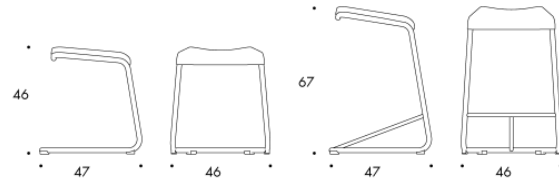

57. Add tuoli/jakkara

Add tuoli/jakkara on todella miellyttävä istua. Hyvin muotoiltu istuin antaa tukeaa istumiseen. Jakkarassa on kiinteä jalkatuki.

Add jakkara on helppo ripustaa pöydän reunaan siivouksen helpottamiseksi, istuin muovinen joka on helppo puhdistaa.

Kahta eri korkeutta.

ISKU