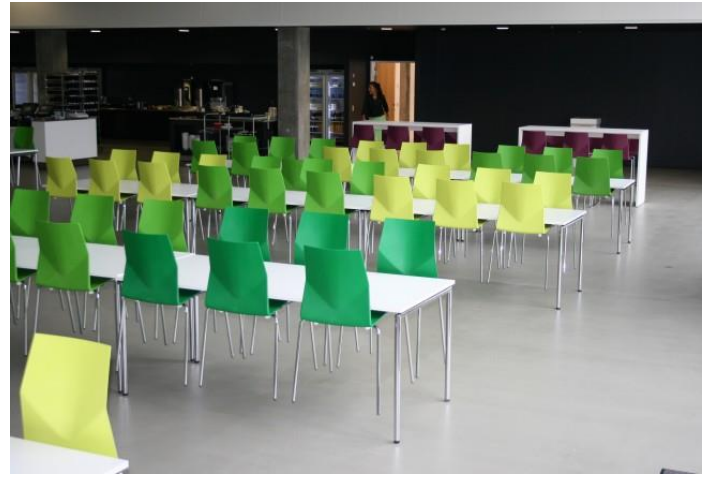

Foureating pöytävaunut
ruokapöydille löytyy myös
tarjoukselta.

ISKU