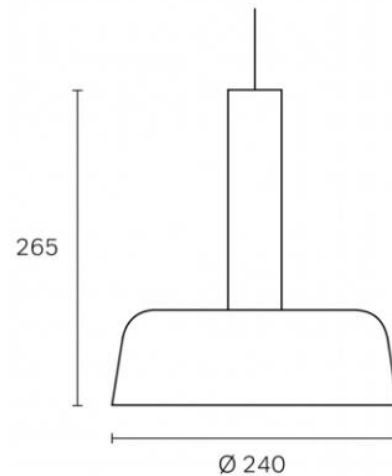

39. Cafe kattovalaisin pieni ja iso

Cafe kattovalaisimen valonlähteen suojaksi sijoitettu akryylikupu estää häikäisyn.

Valaisimen ajaton muotoilu toimii sekä julkitiloissa että yksityiskodeissa.

Kahta eri kokoa.

ISKU