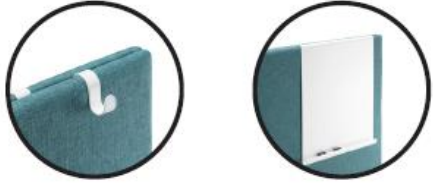

58. Kaari sohva

Lisävarusteet

Saatavissa vaate- ja laukkukoukut sekä kaksi eri kokoista tussitaulua. Kirjoituspintojen koot: iso 1100 x 800 mm, pieni 450 x 450 mm. Metallisiin tussitauluihin tarttuvat myös magneetit.