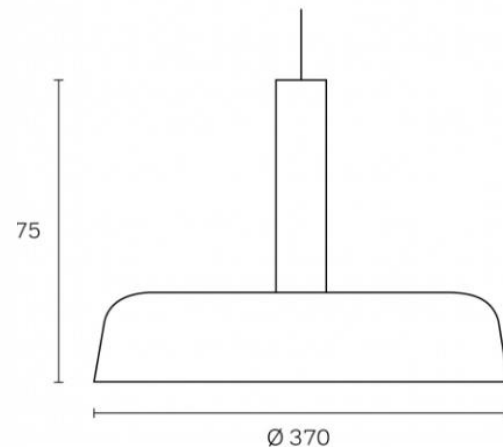

39. Cafe kattovalaisin pieni ja iso

Cafe kattovalaisimen valonlähteen suojaksi sijoitettu akryylikupu estää häikäisyn.

Valaisimen ajaton muotoilu toimii sekä julkitiloissa että yksityiskodeissa.

Kahta eri kokoa.

ISKU