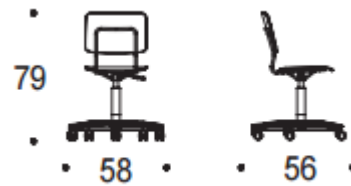

3 m tekstiilipäällysteinen johto.

Koko: Ø 20,3 cm, korkeus 24,5 cm.

Valonlähde: E14 maks. 60 W

ISKU

18. Aura nojatuoli

AURA nojatuoli, Design Mikko Laakkonen

Aura on kevyen oloinen sohva, jonka korkea selkä ja suojaava muoto luovat avoimeen tilaan rauhallisen ympäristön. Kutsuvan näköinen ja sympaattinen Aura toimii myös tilanjakajana. Esille tuotu rakenne tekee Auran omaleimaiseksi ja kiinnostavaksi.

Valkoiset jalat, antibakteerinen Highland kangas

ISKU

20. Pisa tuoli

Pisa- ristikkojalkainen tuoli on näppärä ja keveä-ilmeinen ripustettava ja helposti liikuteltava ohutputkirunkoinen tuoli oppilaskäyttöön.