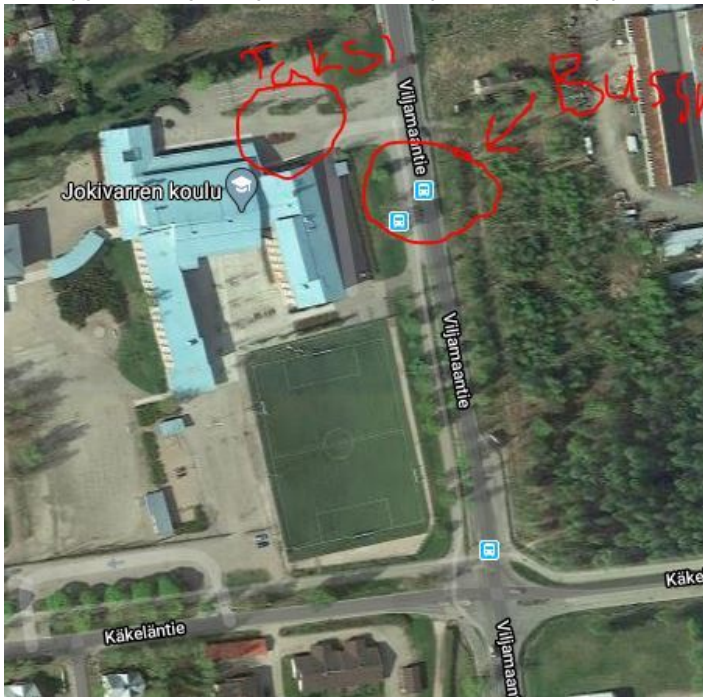

Aamun bussivuoro Pakaa-Jokivarsi-Tönnö 91B

Tönnön koulun iltapäivä linja-autovuoro 91T ma-pe

Koulumatkaetus

Koulumatkaetuushakemus

KOULUKULJETUS

Jokivarsi klo 7.55 hakupaikka

Bussipysäkin sijainti ja taksin hakupaikka, kun oppilas tulee linja-autolla klo 7.55 Jokivarren koululle.