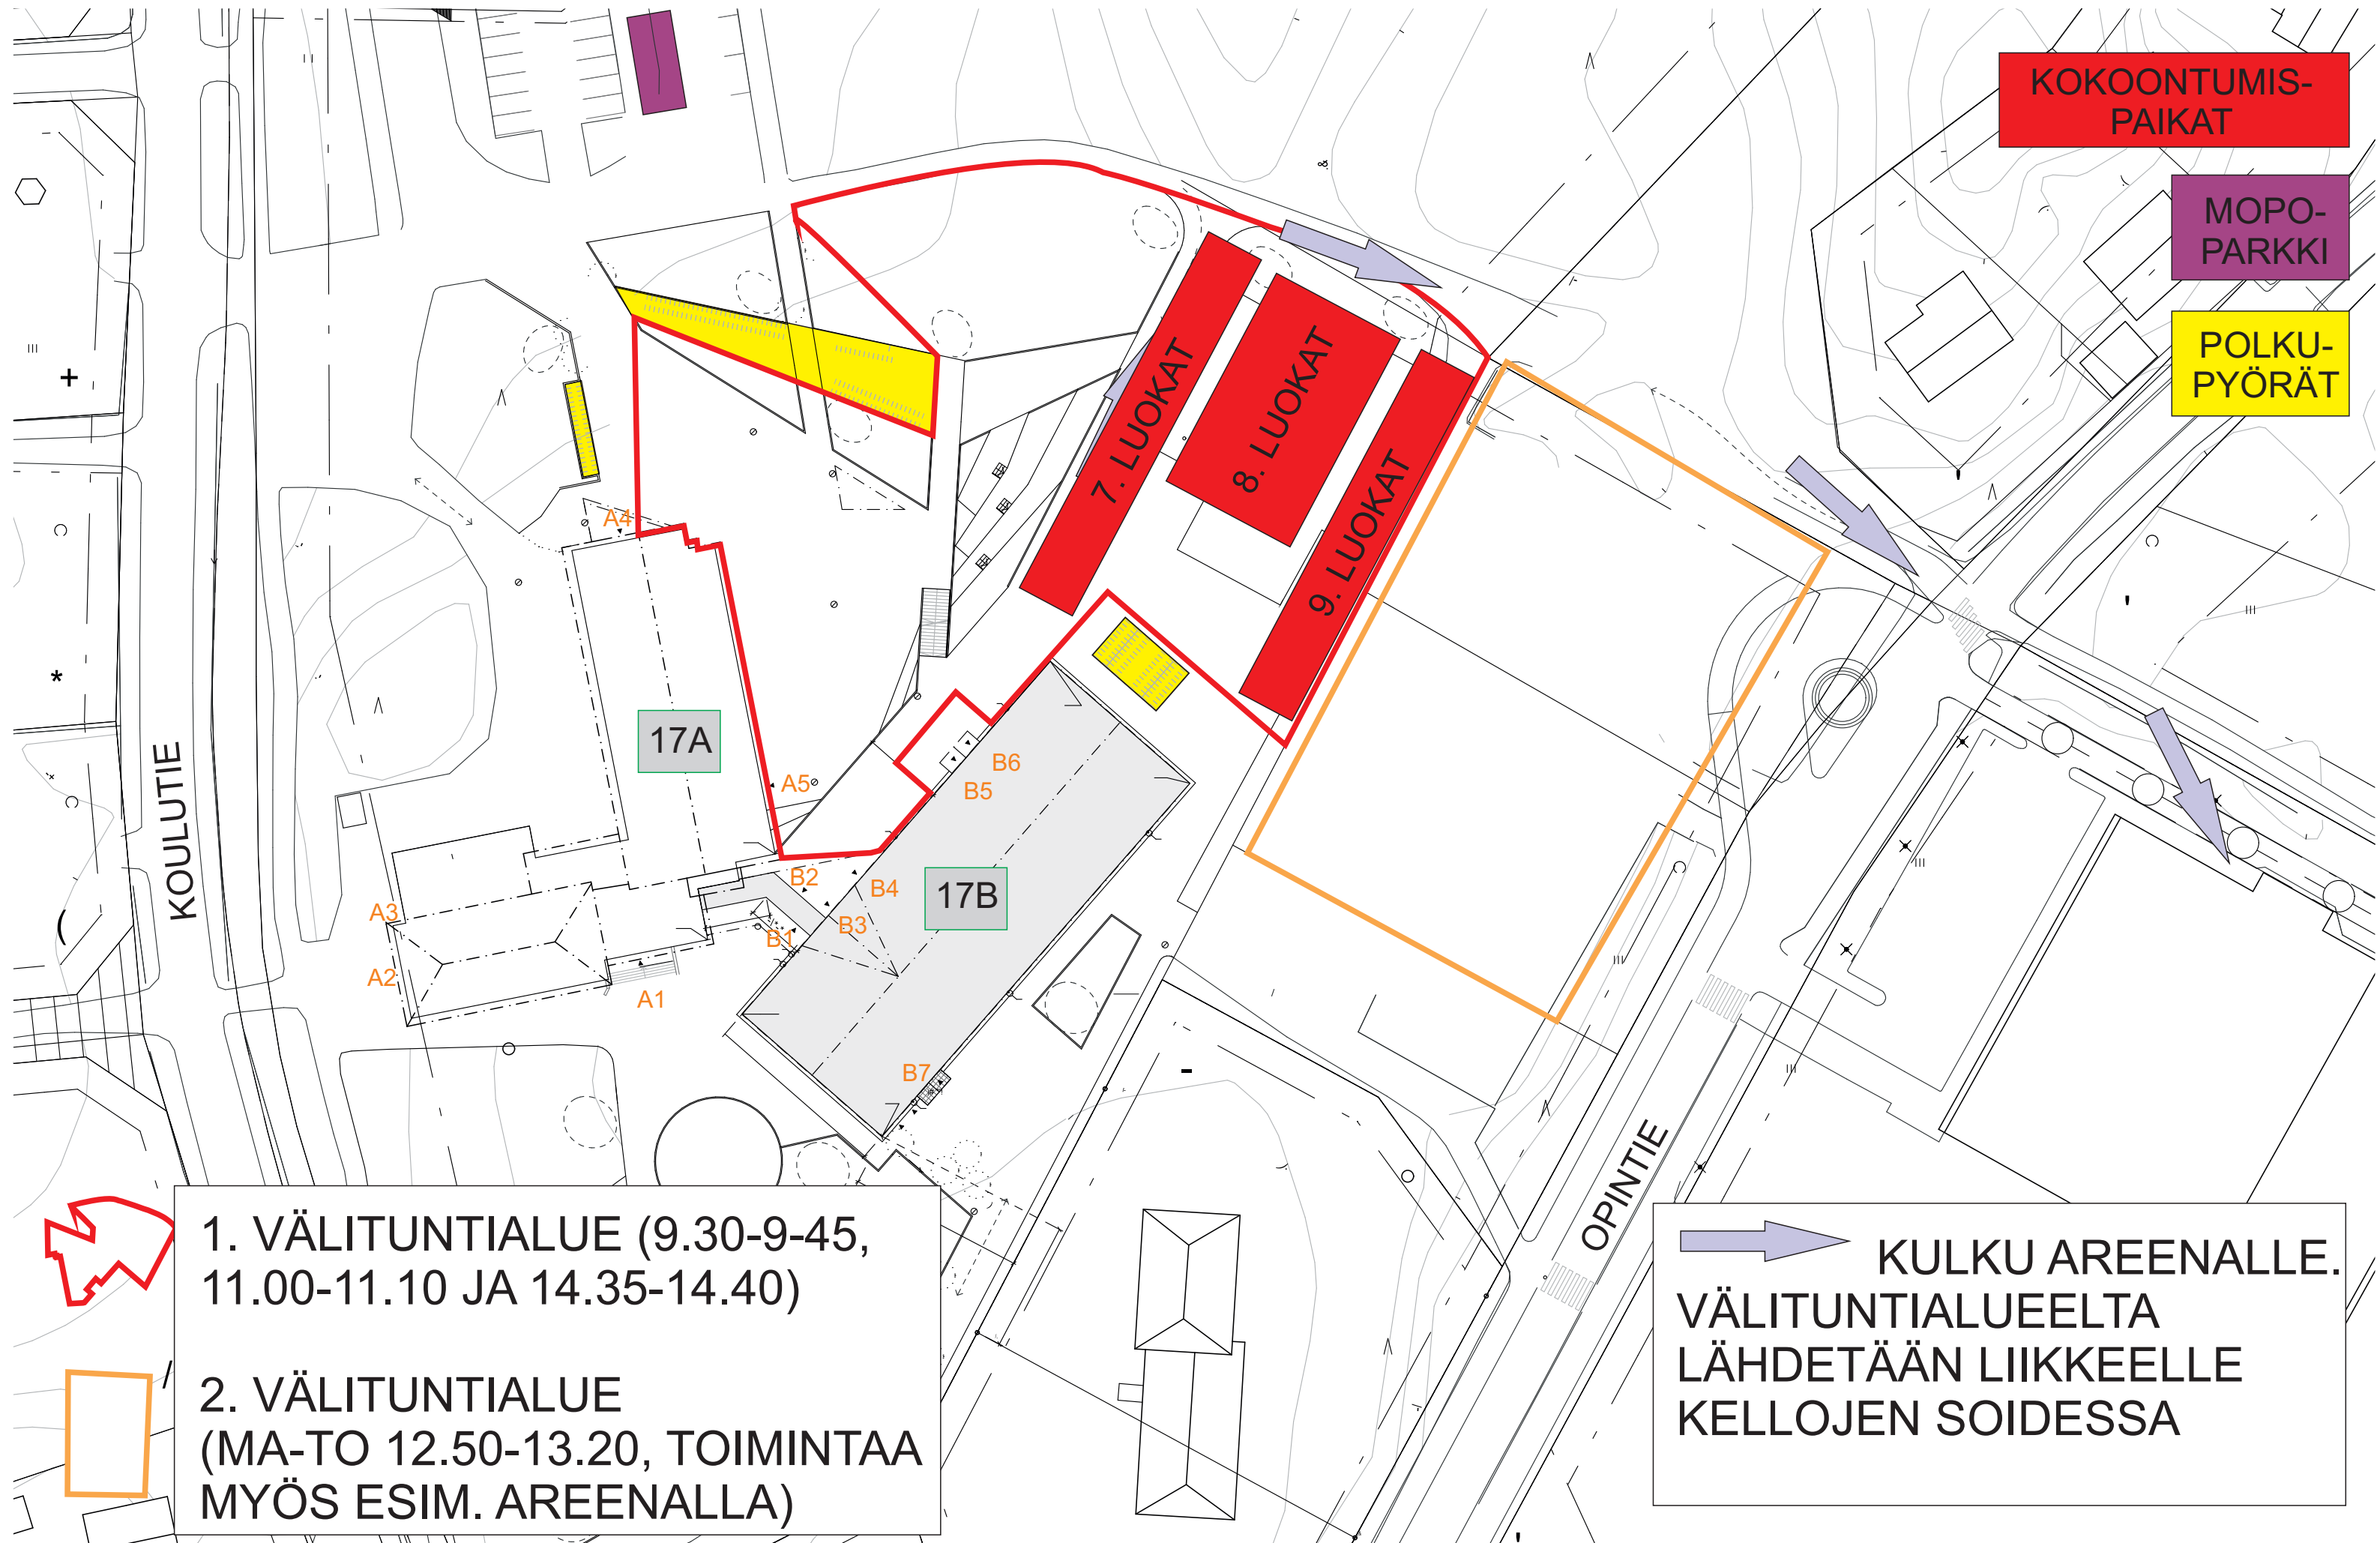

# Orimattilan yhteiskoulu ja Erkkö-lukio, yläkoulun välituntialue

KOKOONTUMIS-PAIKAT

MOPO-PARKKI

POLKU-PYÖRÄT

KOULUTIE

OPINTIE

- 1. VÄLITUNTIALUE (9.30-9.45, 11.00-11.10 JA 14.35-14.40)
- 2. VÄLITUNTIALUE (MA-TO 12.50-13.20, TOIMINTAA MYÖS ESIM. AREENALLA)

KULKU AREENALLE. VÄLITUNTIALUEELTA LÄHDETÄÄN LIIKKEELLE KELLOJEN SOIDESSA