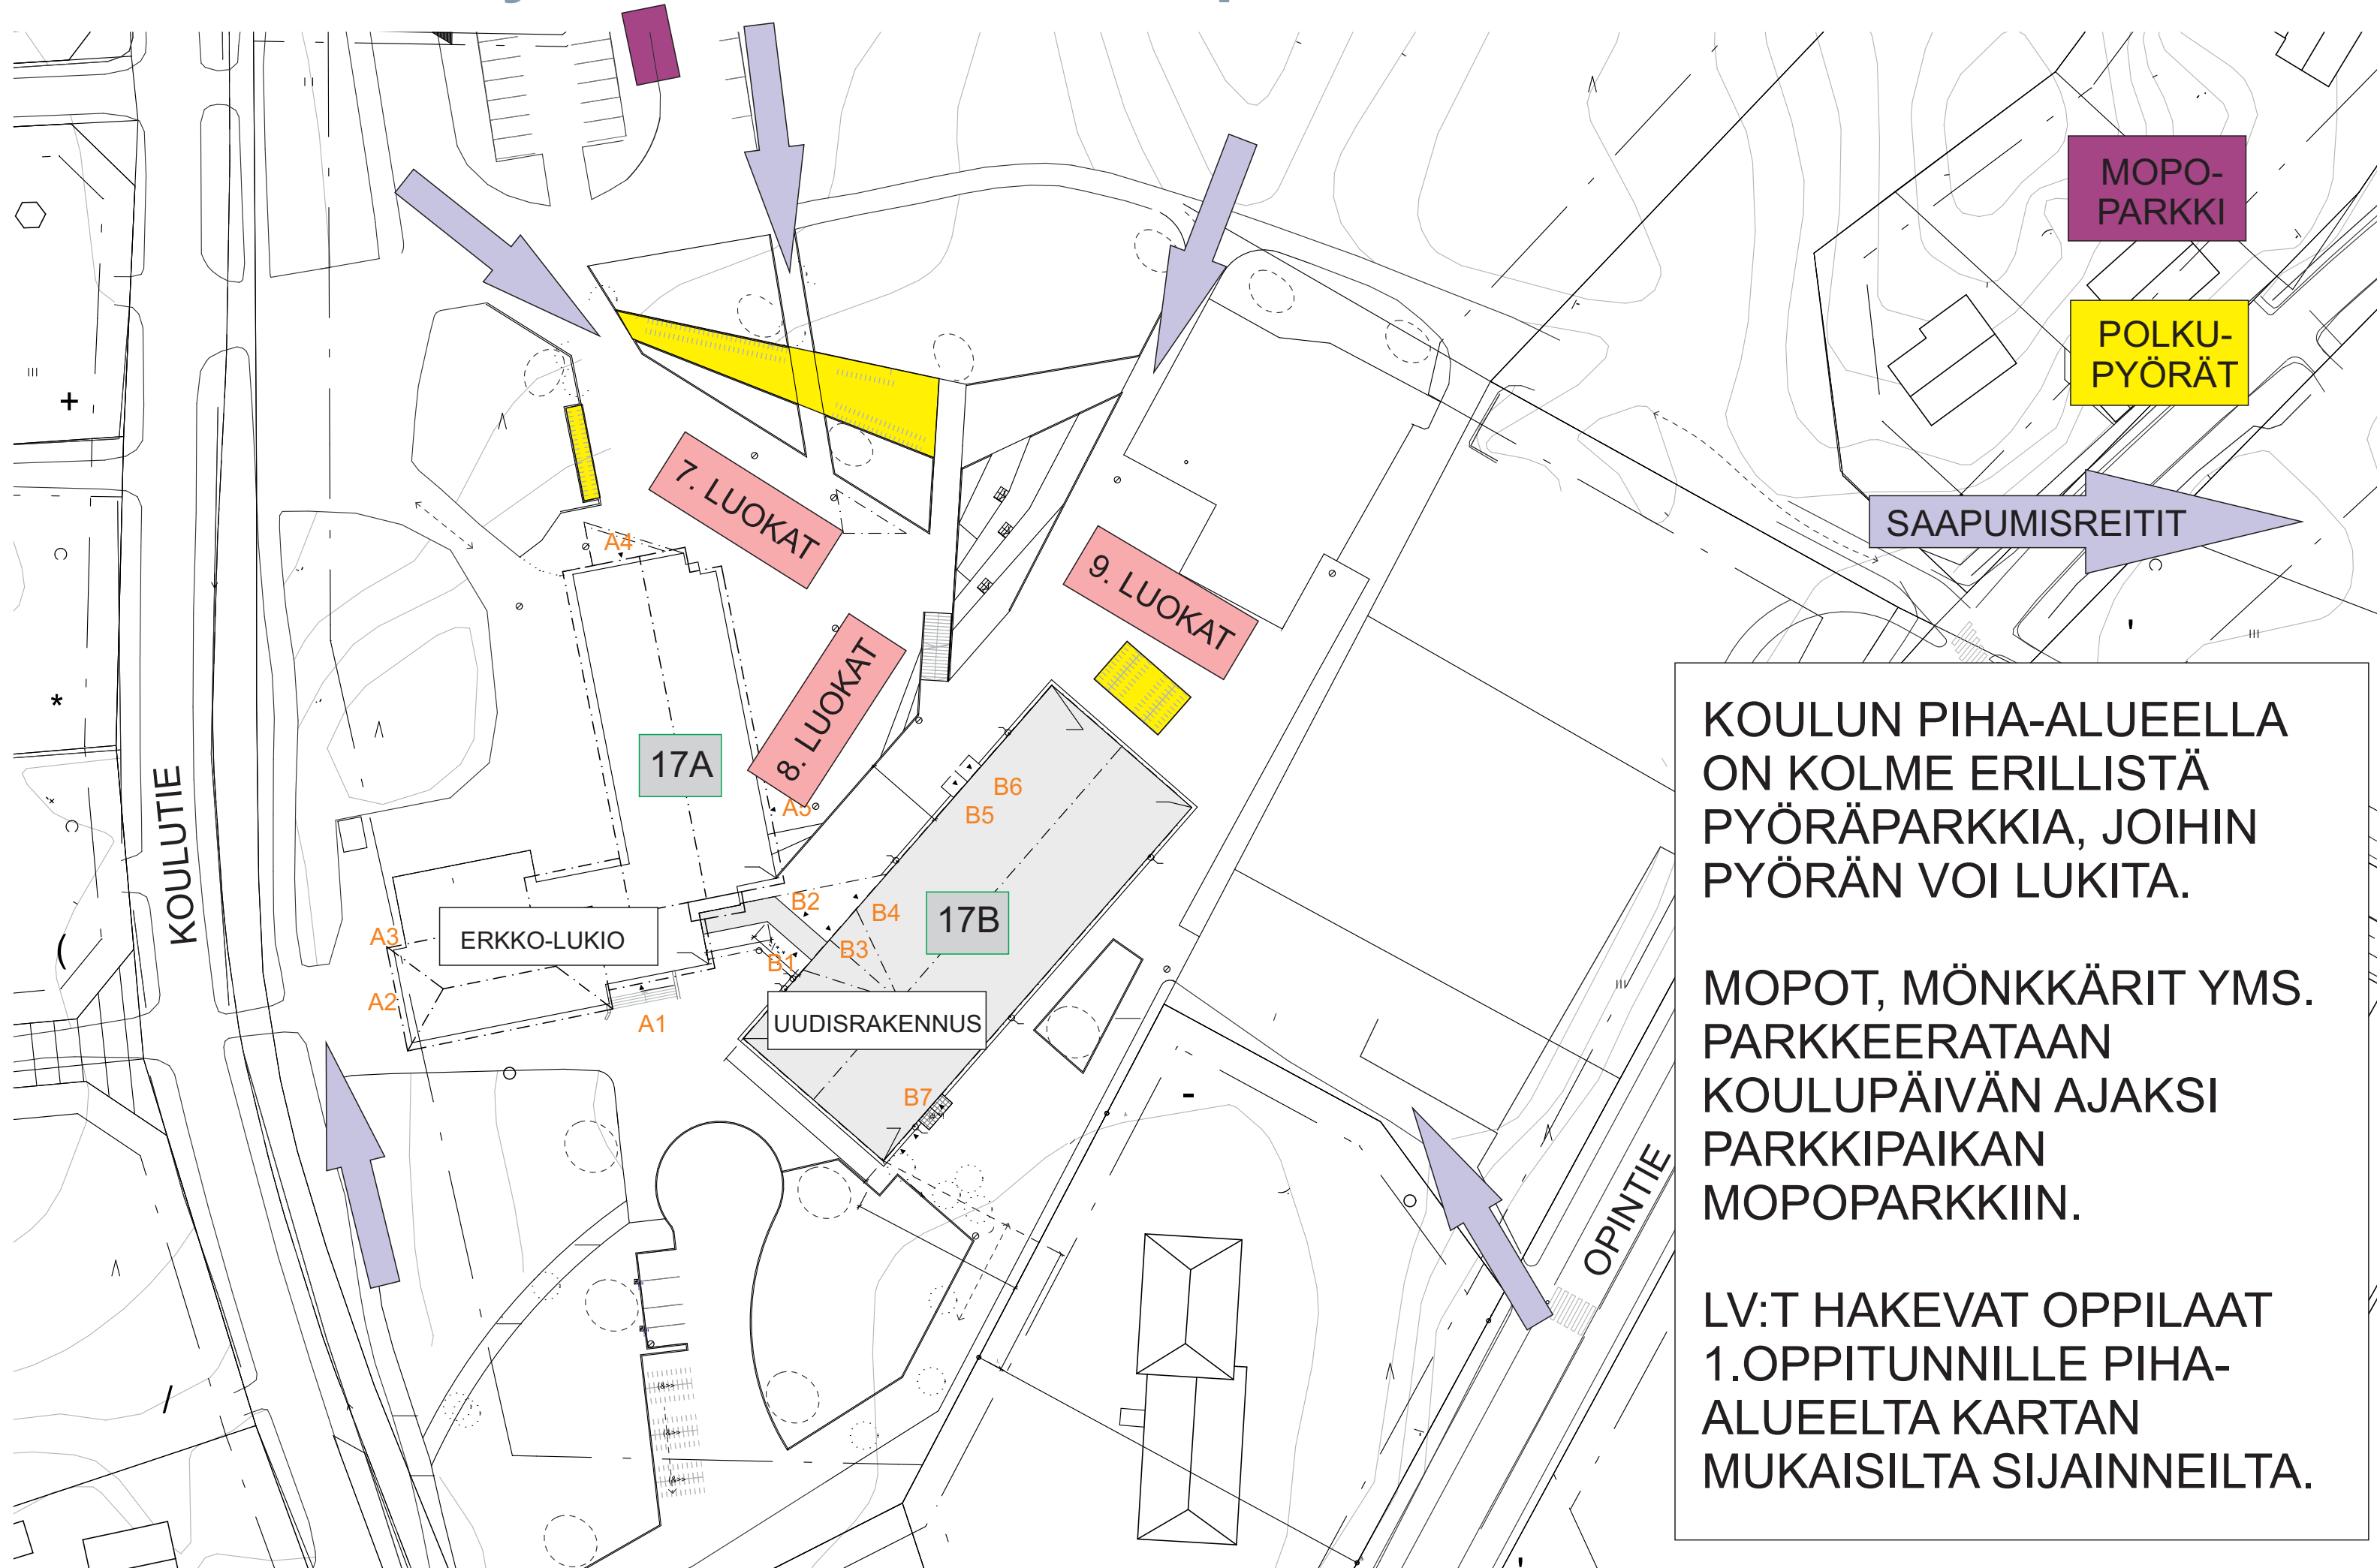

# Orimattilan yhteiskoulu, 1. koulupäivän kokoontumisalueet

KOULUN PIHA-ALUEELLA ON KOLME ERILLISTÄ PYÖRÄPARKKIA, JOIHIN PYÖRÄN VOI LUKITA.

MOPOT, MÖNKKÄRIT YMS. PARKKEERATAAN KOULUPÄIVÄN AJAKSI PARKKIPAIKAN MOPOPARKKIIN.

LV:T HAKEVAT OPPILAAT 1.OPPITUNNILLE PIHA-ALUEELTA KARTAN MUKAISILTA SIJAINNEILTA.