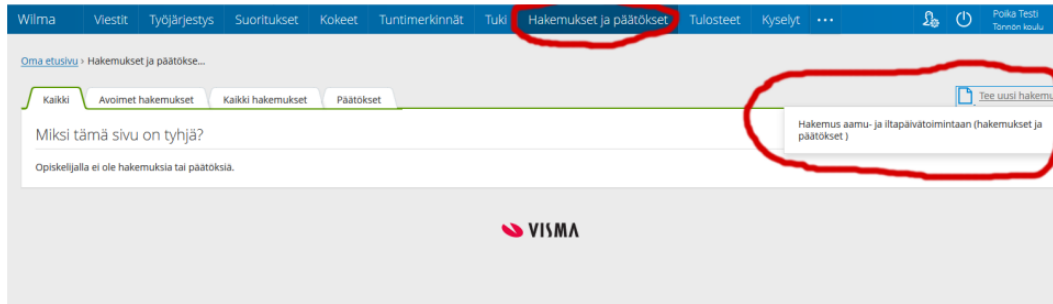

Koululaisten iltapäivätoimintaan hakeminen Wilmassa

- Kirjautukaa Wilmaan (<https://orimattila.inschool.fi/>)
 - Mikäli teillä ei ole Wilmatunnuksia, olkaa yhteydessä oppilaan kouluun.
- Haku-aika on 2.-12.4.2024 (haku avautuu 2.4.2024)

- Ilmoittautumislomake löytyy ”Hakemukset ja päätökset”-sivulta ”Tee uusi hakemus”-valikosta.

- Täyttäkää lomake ja painakaa ”Tallenna tiedot” -painiketta.
- Tämän jälkeen voitte kirjautua ulos Wilmasta.