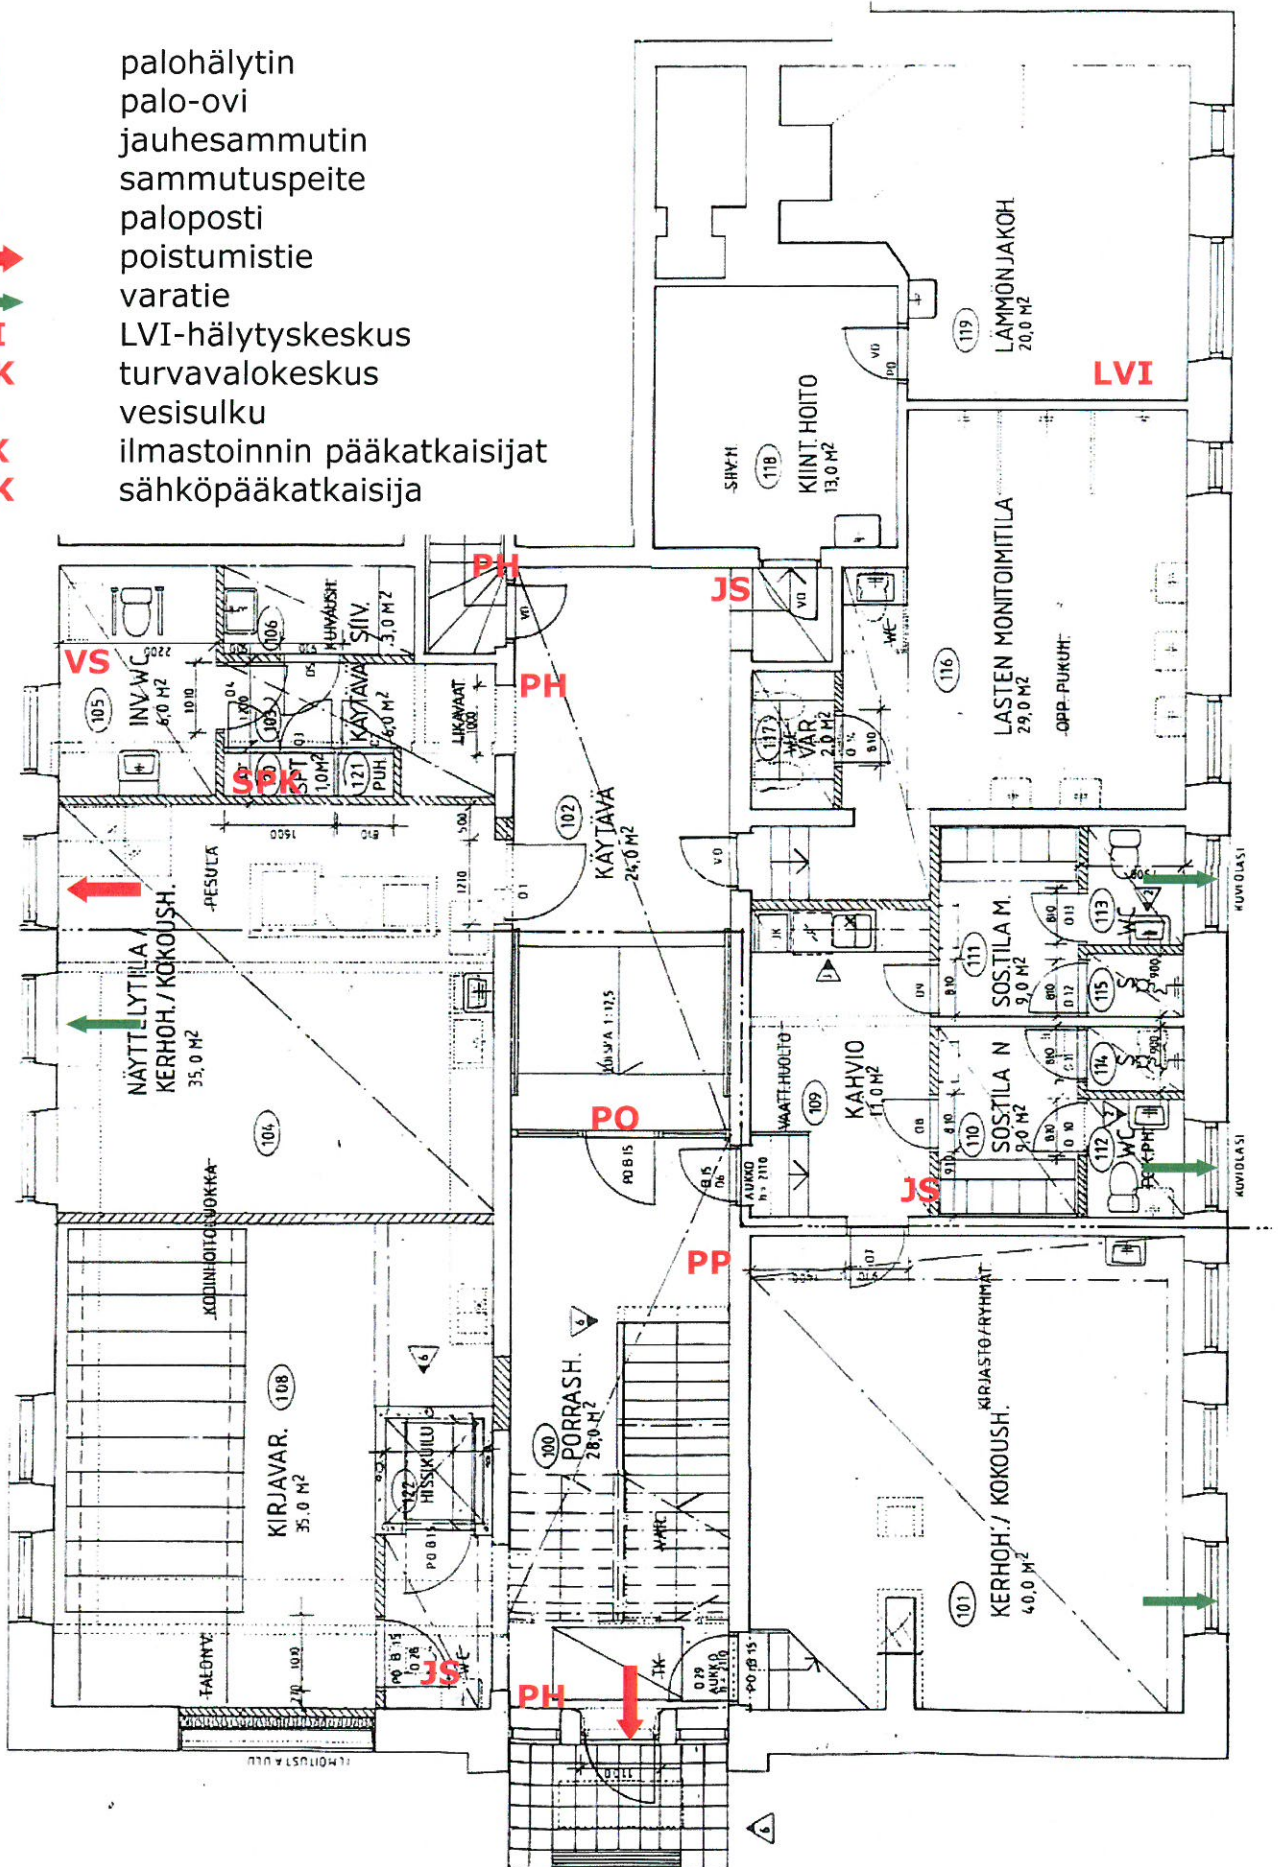

6.8 Pohjapiirustus

Loimaan pääkirjasto, 1. kerros

- PH** palohälytín
- PO** palo-ovi
- JS** jauhesammutín
- SP** sammutuspeíte
- PP** paloposti
- ➔** poistumístie
- ➔** varatie
- LVI** LVI-hälytyskeskus
- TVK** turvavalokeskus
- VS** vesisulku
- IPK** ilmastoínin pääkatkaisijat
- SPK** sähköpääkatkaisija

Loimaan pääkirjasto, 2. kerros

- PH** palohälytín
- PO** palo-ovi
- JS** jauhesammutín
- SP** sammutuspeite
- PP** paloposti
- poistumístie
- varatie
- LVI** LVI-hälytyskeskus
- TVK** turvavalokeskus
- VS** vesisulku
- IPK** ilmastoinnin pääkat
- SPK** sähköpääkatkaisija