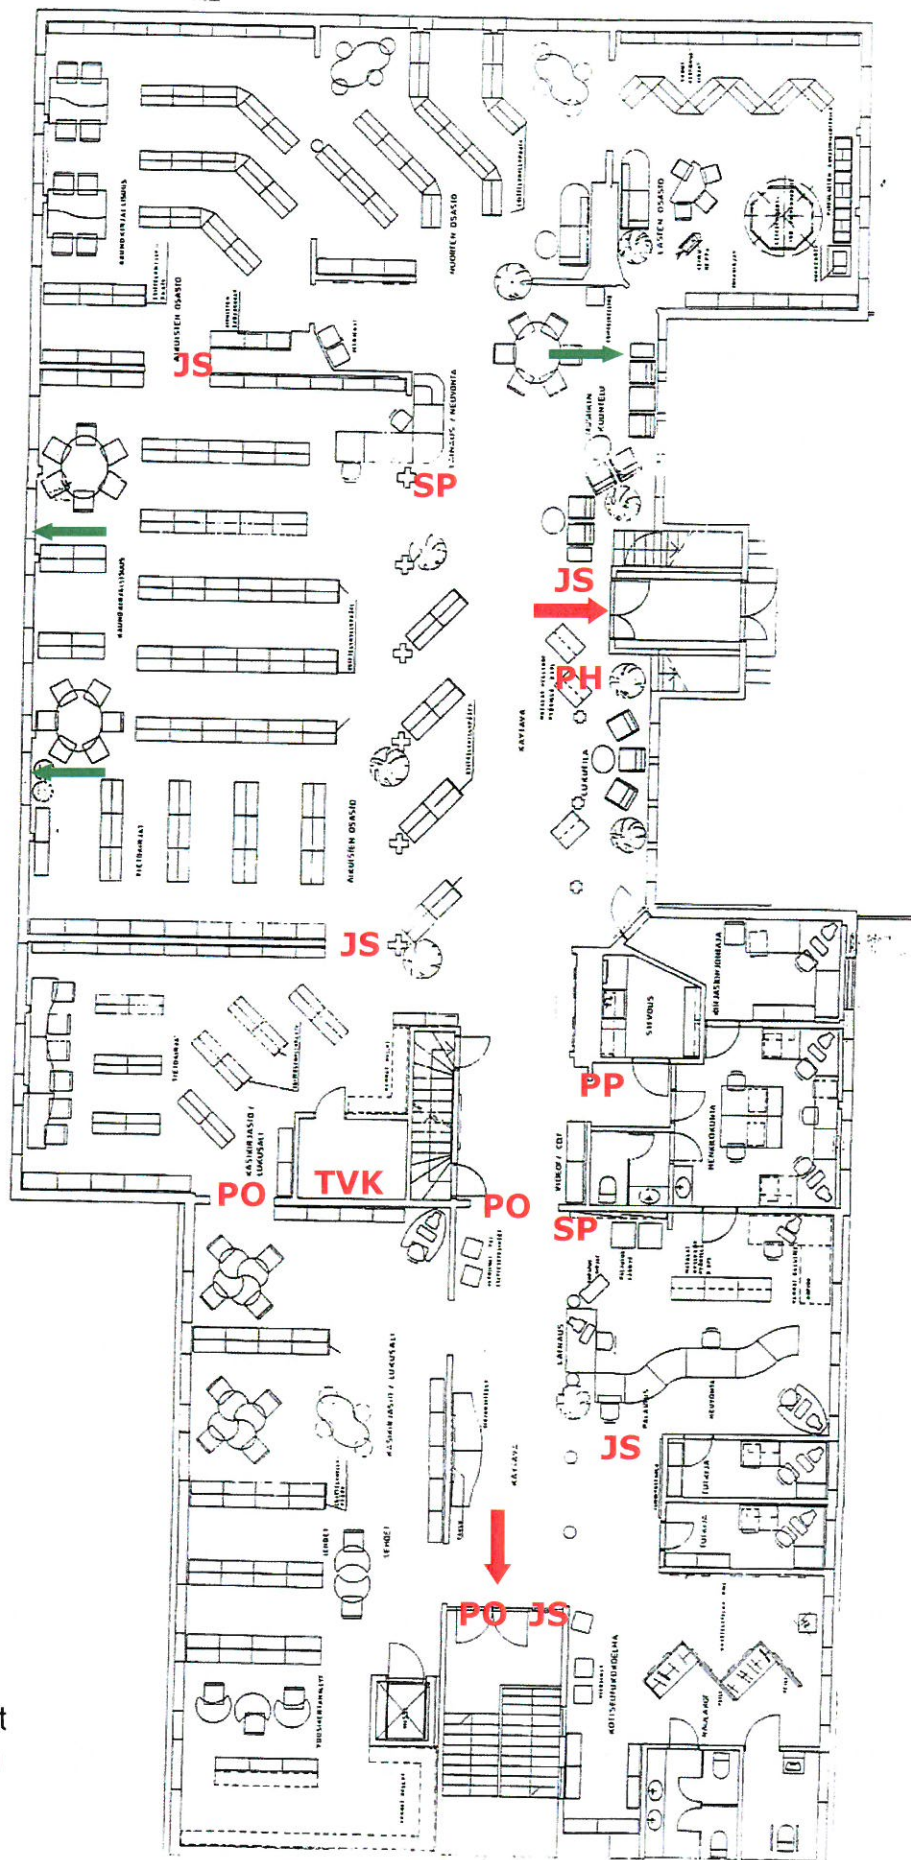

6.8 Pohjapiirustus

Loimaan pääkirjasto, 1. kerros

- PH** palohälytín
- PO** palo-ovi
- JS** jauhesammutín
- SP** sammutuspeíte
- PP** paloposti
- ➔** poistumístie
- ➔** varatie
- LVI** LVI-hälytyskeskus
- TVK** turvavalokeskus
- VS** vesisulku
- IPK** ilmastoínin pääkatkaisijat
- SPK** sähköpääkatkaisija

Loimaan pääkirjasto, 2. kerros

- PH** palohälytín
- PO** palo-ovi
- JS** jauhesammutín
- SP** sammutuspeite
- PP** paloposti
- poistumístie
- varatie
- LVI** LVI-hälytyskeskus
- TVK** turvavalokeskus
- VS** vesisulku
- IPK** ilmastoinnin pääkat
- SPK** sähköpääkatkaisija