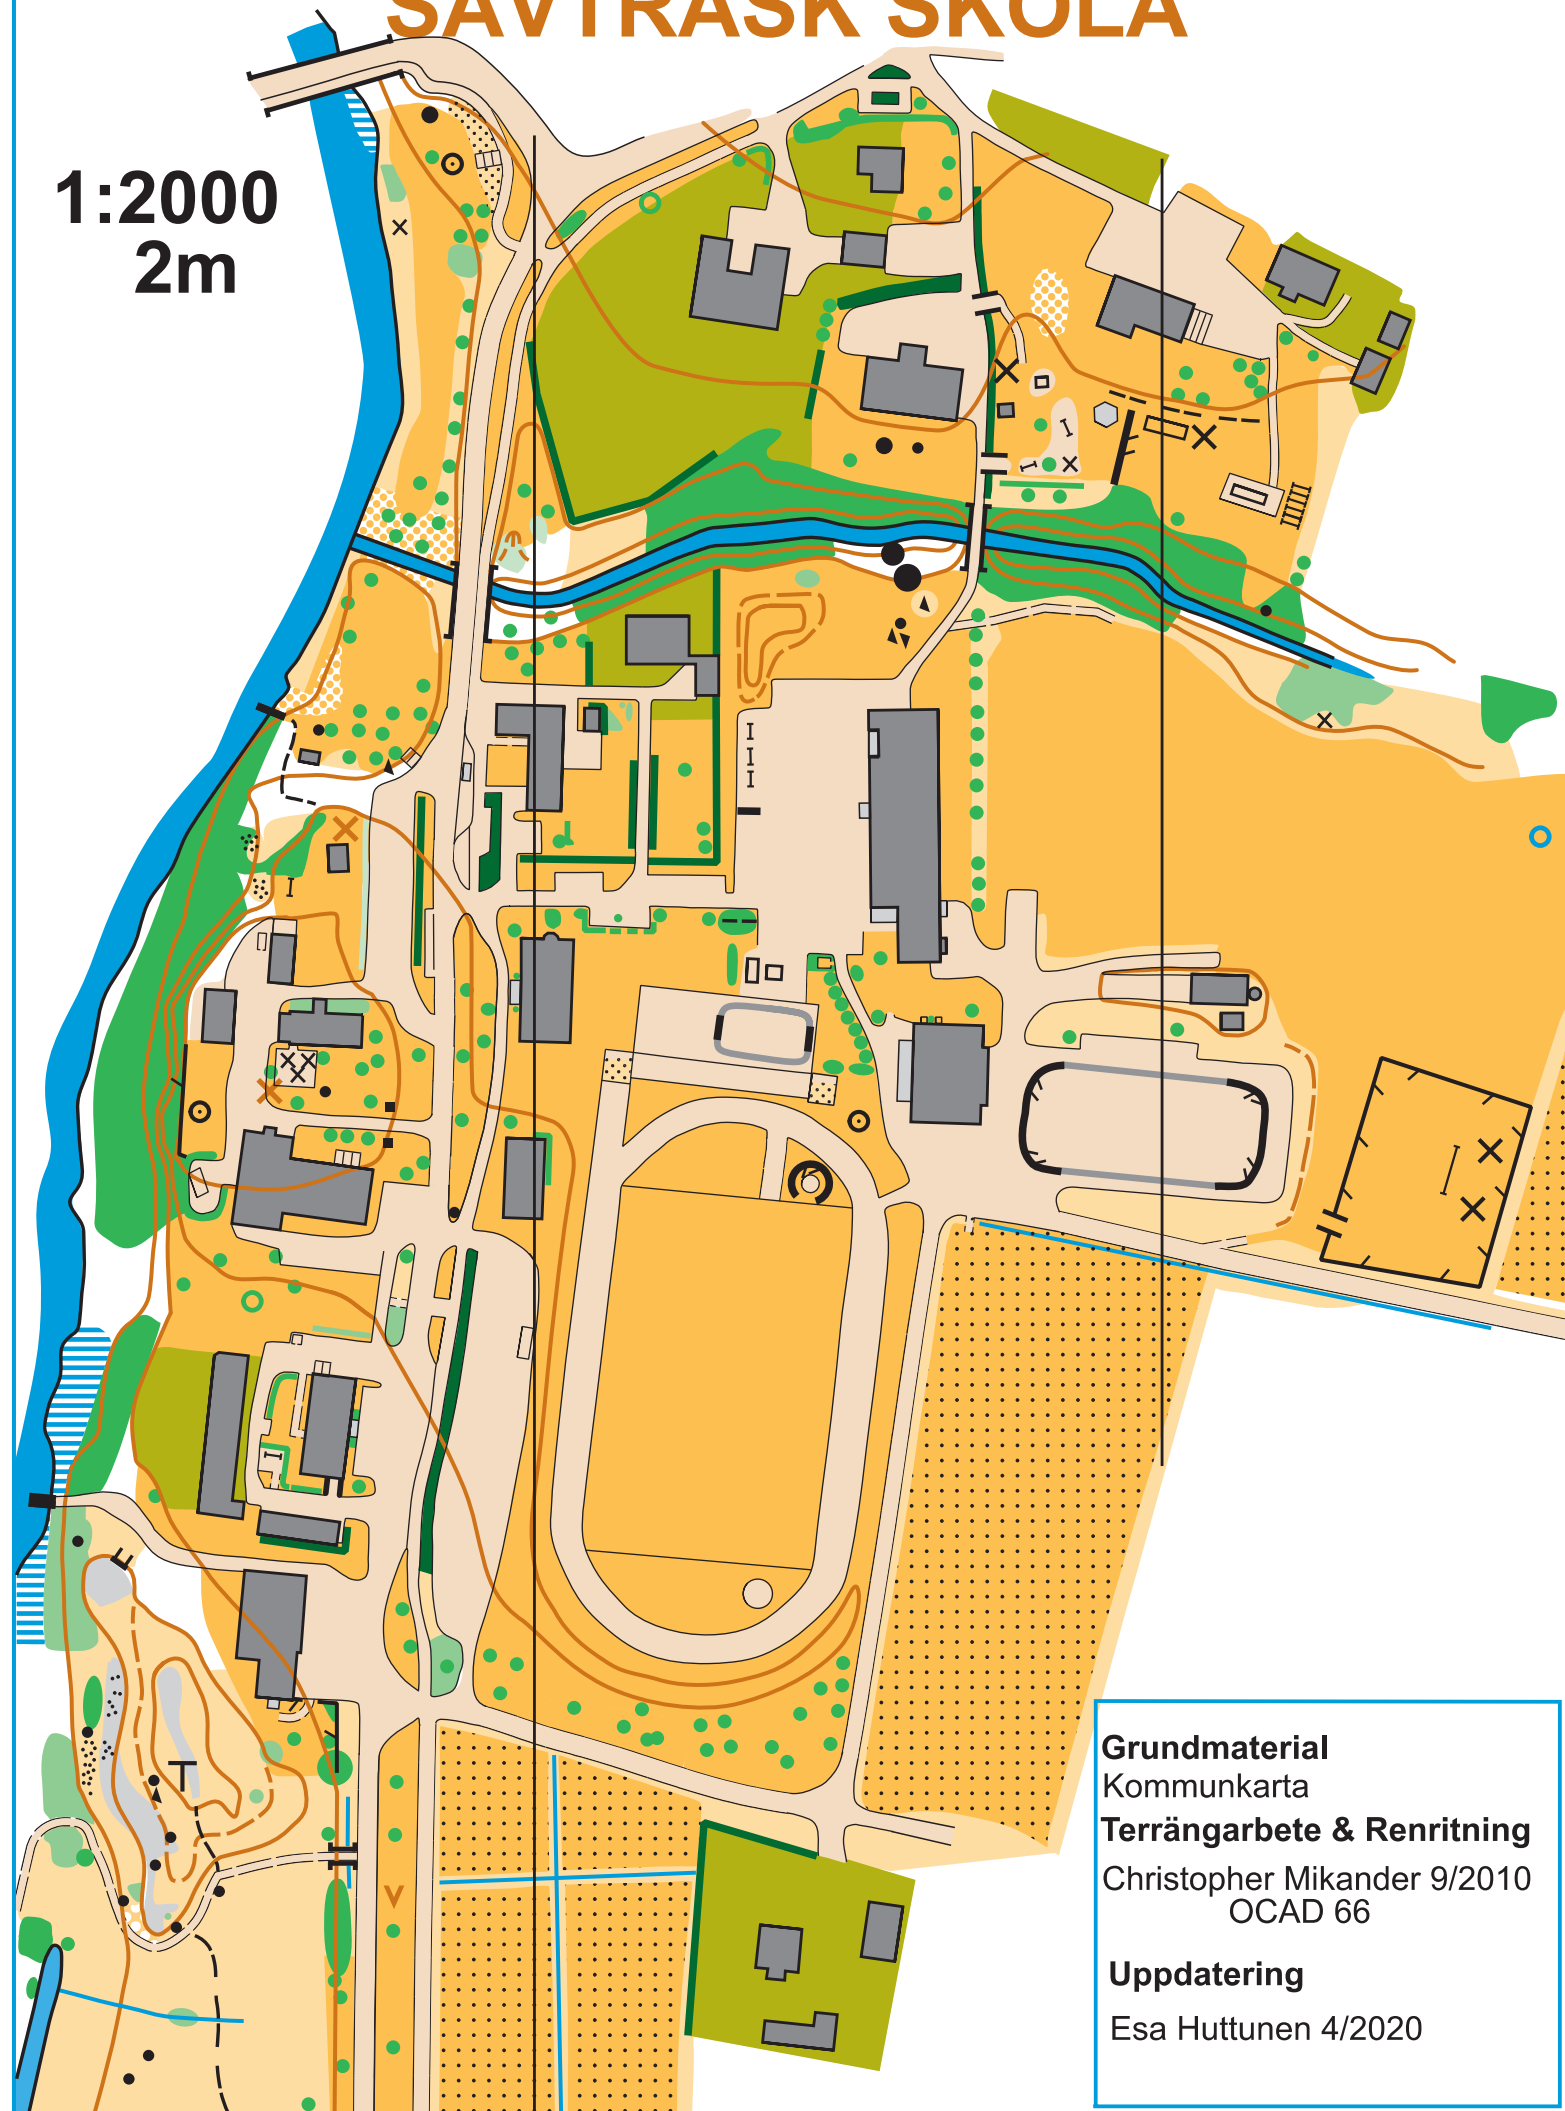

GÅRDSKARTA

SÄVTRÄSK SKOLA

1:2000
2m

Grundmaterial
Kommunkarta
Terrängarbete & Renritning
Christopher Mikander 9/2010
OCAD 66

Uppdatering
Esa Huttunen 4/2020