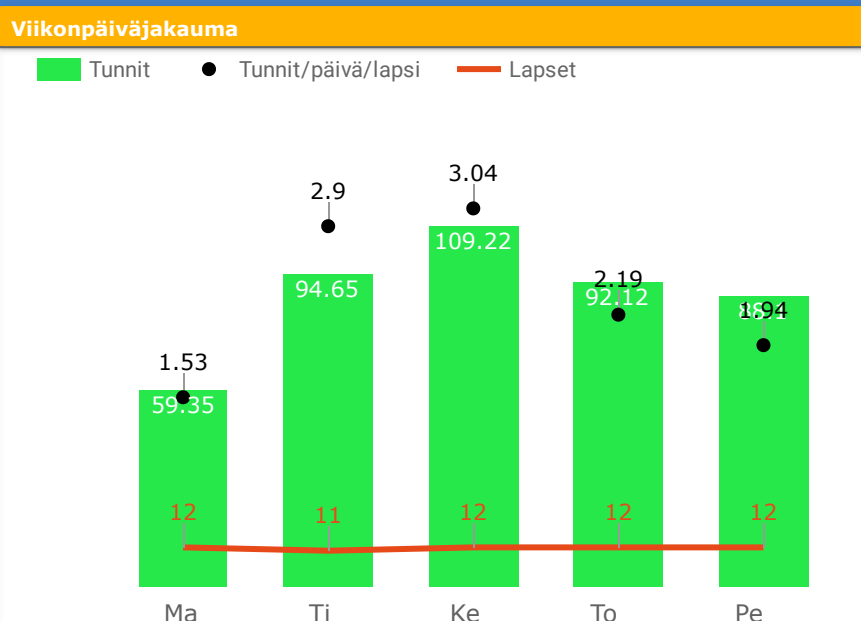

Valitse ajanjakso: 1 Apr 2019 - 9 May 2019

vs. edellinen ajanjakso

Valitse ryhmät: KisakallioLohja4 (1)

Ryhmien luvut

Lapset: 12
Tunnit: 454.7
↓ -52.8%

Tilit: 1
Tunnit/päivä: 15.7
↓ -52.8%

Tunnit/päivä/lapsi: 2.2
↓ -27.8%

Ryhmä	Lapset	Tunnit/päivä/lapsi	% Δ	Tunnit/päivä	% Δ	Tunnit	% Δ
KisakallioLohja4	12	2.32	-28.7%	17.74	-50.2%	443.43	-53.9%

Ryhmävertailu - tunnit viikottain ja tunnit per lapsi päivittäin