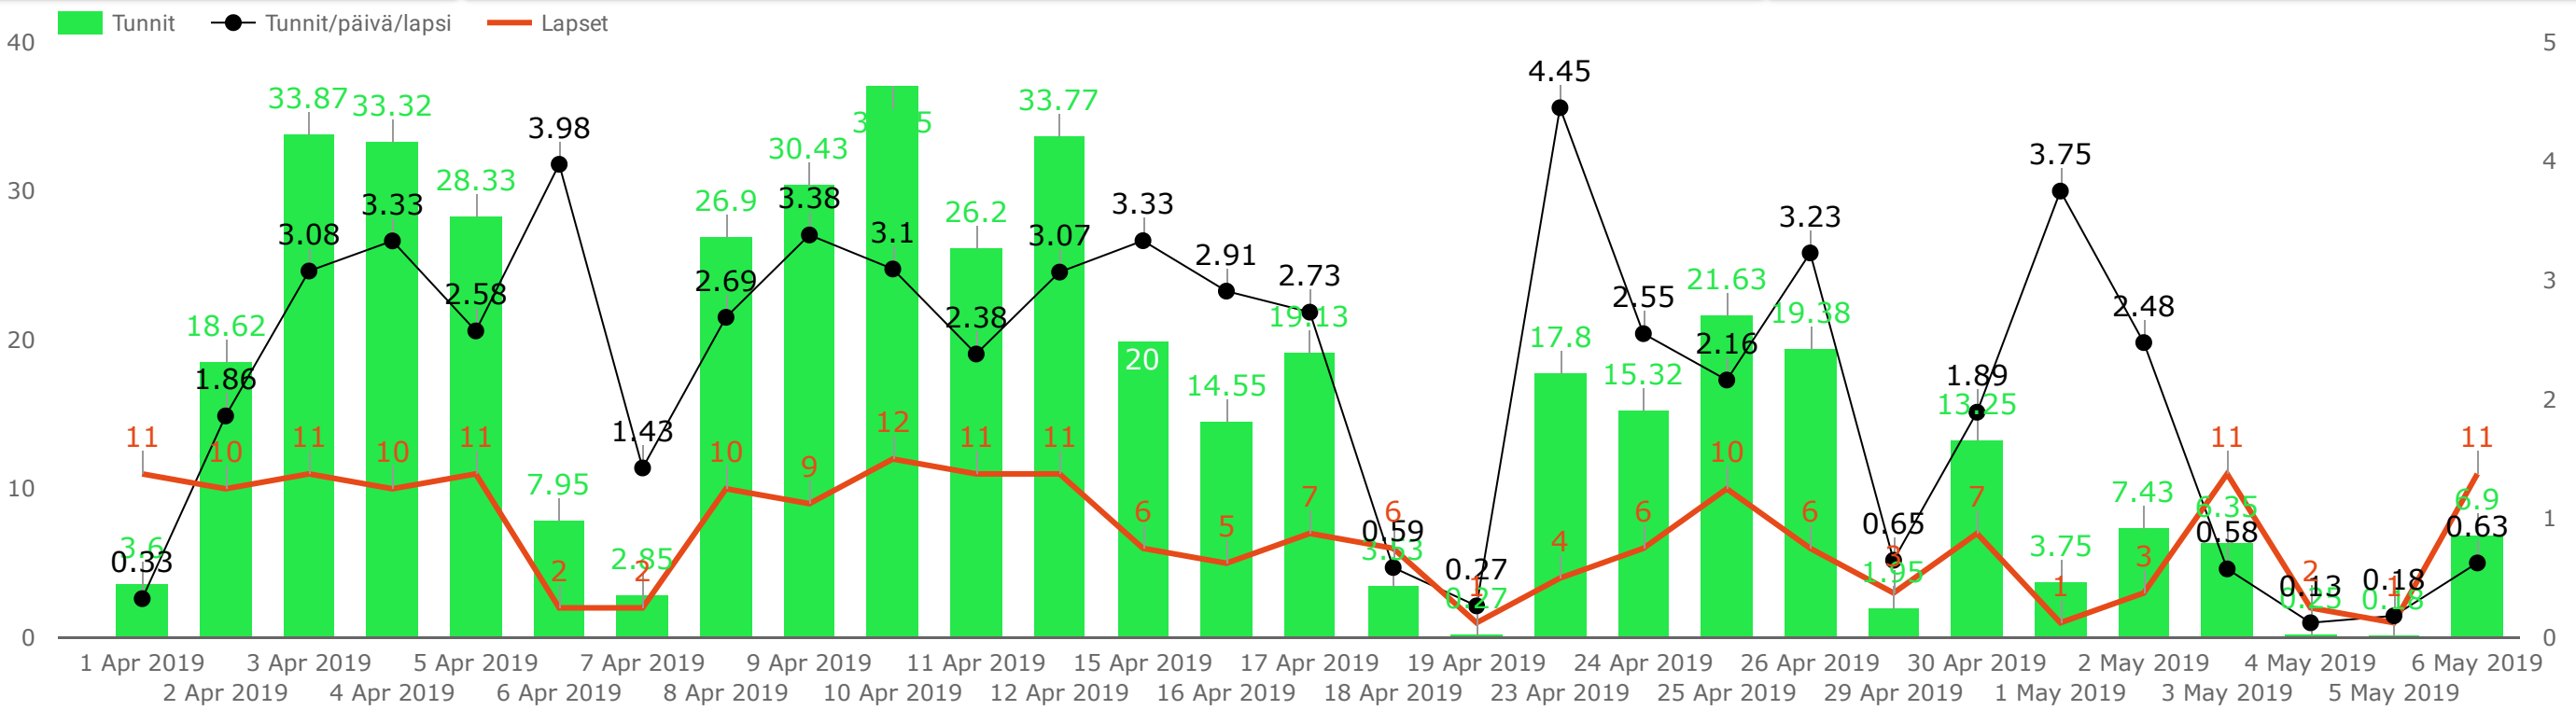

Valitse ajanjakso: 1 Apr 2019 - 9 May 2019

vs. edellinen ajanjakso

Valitse ryhmät: KisakallioLohja4 (1)

Ryhmien luvut

Lapset: 12
Tunnit: 454.7
↓ -52.8%

Tilit: 1
Tunnit/päivä: 15.7
↓ -52.8%

Tunnit/päivä/lapsi: 2.2
↓ -27.8%

Ryhmä	Lapset	Tunnit/päivä/lapsi	% Δ	Tunnit/päivä	% Δ	Tunnit	% Δ
KisakallioLohja4	12	2.32	-28.7%	17.74	-50.2%	443.43	-53.9%

Ryhmävertailu - tunnit viikottain ja tunnit per lapsi päivittäin