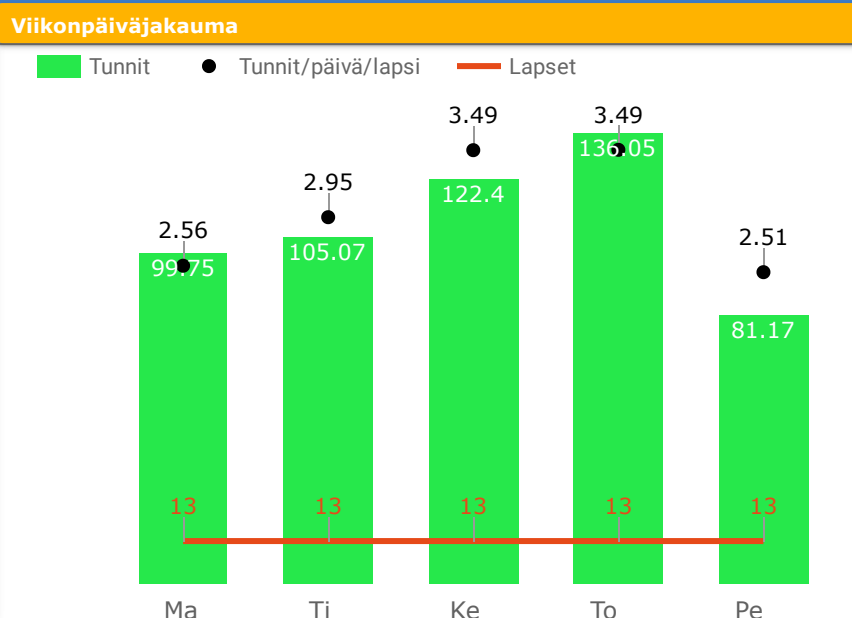

Valitse ajanjakso: 4 Feb 2019 - 1 Mar 2019

vs. edellinen ajanjakso

Valitse ryhmät: KisakallioLohja3 (1)

Ryhmien luvut

Lapset: **13**
Tunnit: **544.4**
↑ 122.7%

Tilit: **1**
Tunnit/päivä: **36.3**
↑ 182.1%

Tunnit/päivä/lapsi: **3.0**
↑ 64.3%

Ryhmä	Lapset	Tunnit/päivä/lapsi	% Δ	Tunnit/päivä	% Δ	Tunnit	% Δ
KisakallioLohja3	13	3	61.0% ↓	36.3	183.4% ↓	544.43	136.2% ↓

Ryhmävertailu - tunnit viikottain ja tunnit per lapsi päivittäin