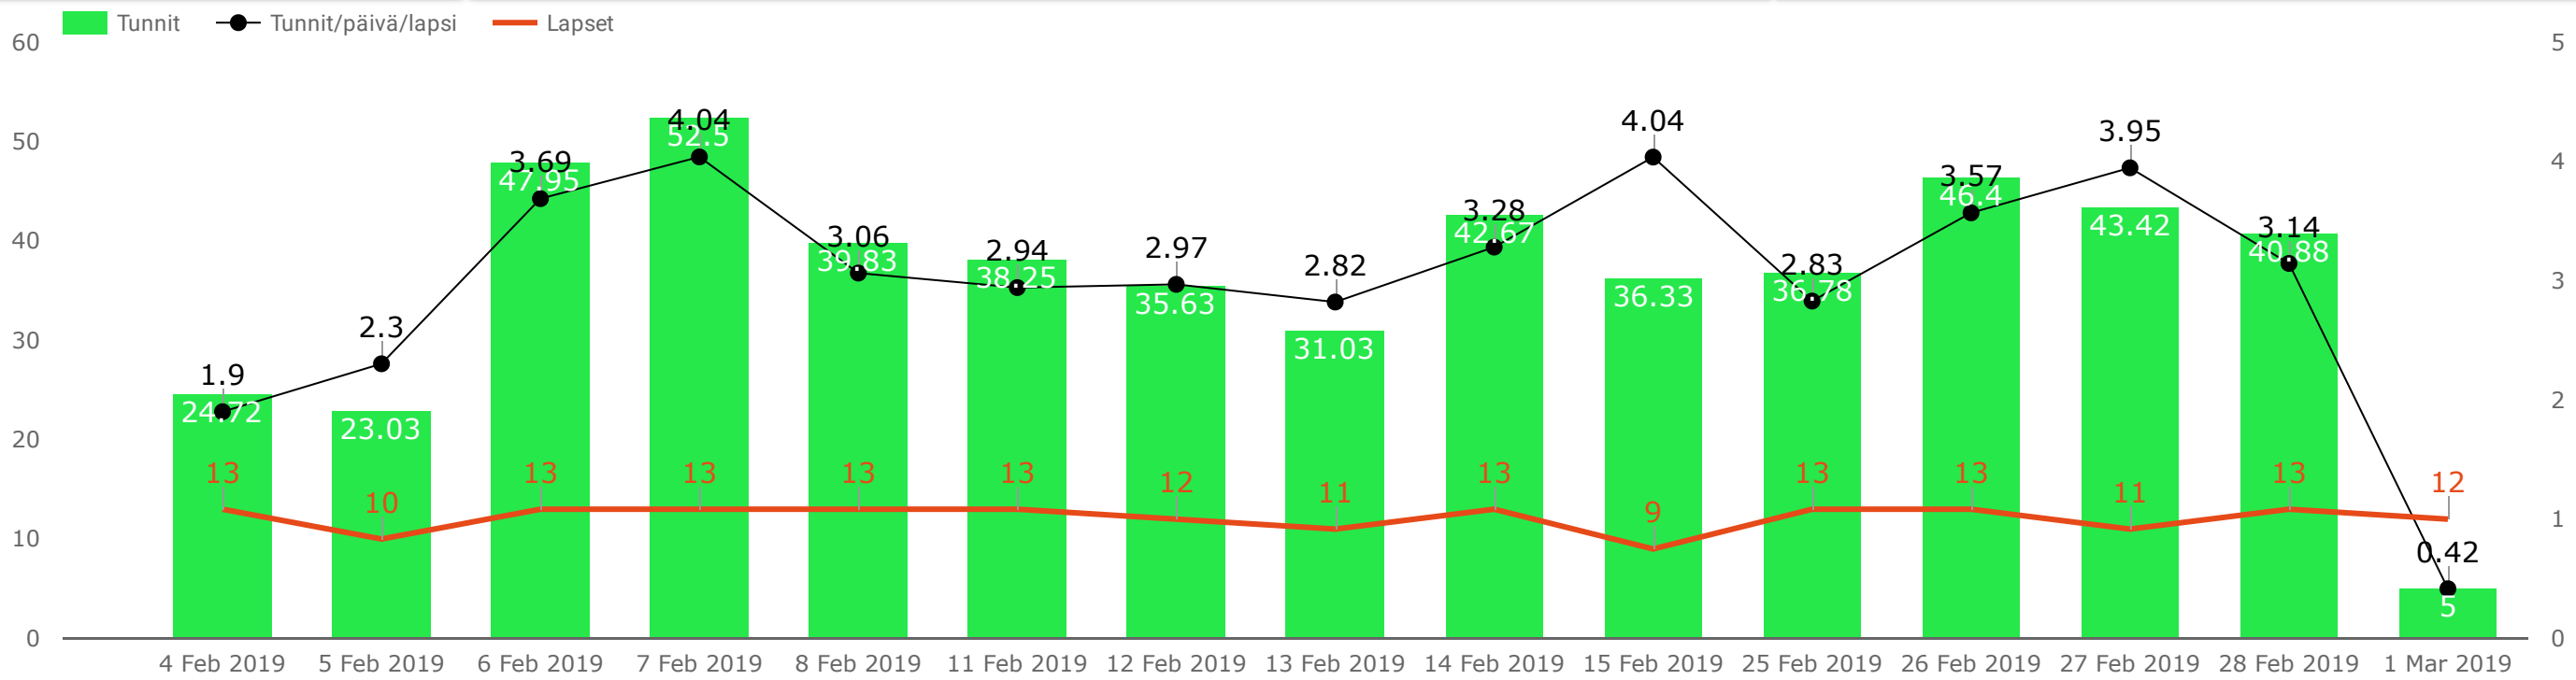

Valitse ajanjakso: 4 Feb 2019 - 1 Mar 2019

vs. edellinen ajanjakso

Valitse ryhmät: KisakallioLohja3 (1)

Ryhmien luvut

Lapset: **13**
Tunnit: **544.4**
↑ 122.7%

Tilit: **1**
Tunnit/päivä: **36.3**
↑ 182.1%

Tunnit/päivä/lapsi: **3.0**
↑ 64.3%

Ryhmä	Lapset	Tunnit/päivä/lapsi	% Δ	Tunnit/päivä	% Δ	Tunnit	% Δ
KisakallioLohja3	13	3	61.0% ↓	36.3	183.4% ↓	544.43	136.2% ↓

Ryhmävertailu - tunnit viikottain ja tunnit per lapsi päivittäin