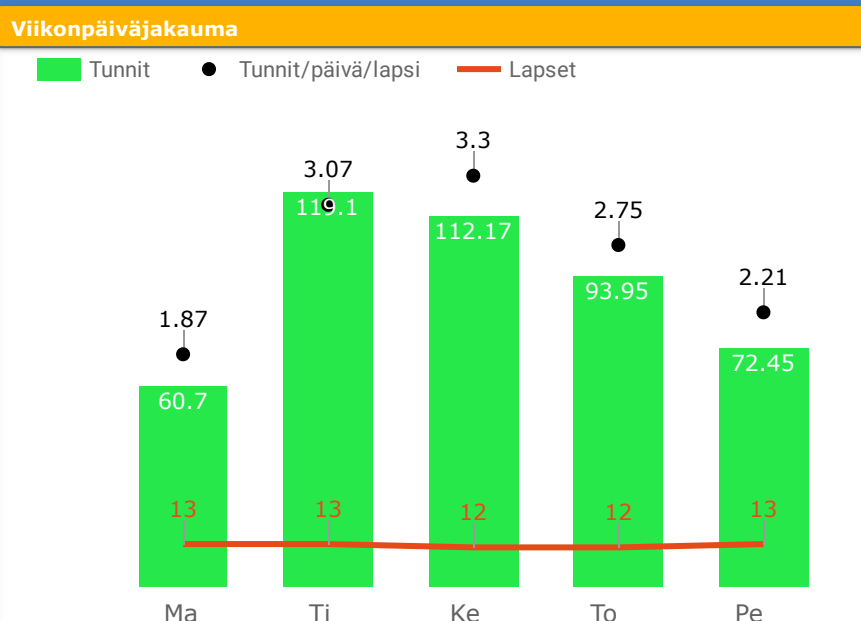

Valitse ajanjakso: 4 Mar 2019 - 29 Mar 2019

vs. edellinen ajanjakso

Valitse ryhmät: KisakallioLohja3 (1)

Ryhmien luvut

Lapset: 13
Tunnit: 470.9
↓ -5.2%

Tilit: 1
Tunnit/päivä: 20.5
↓ -46.4%

Tunnit/päivä/lapsi: 2.6
↓ -15.9%

Ryhmä	Lapset	Tunnit/päivä/lapsi	% Δ	Tunnit/päivä	% Δ	Tunnit	% Δ
KisakallioLohja3	13	2.64	-15.8%	22.92	-40.0%	458.37	-7.7%

Ryhmävertailu - tunnit viikottain ja tunnit per lapsi päivittäin