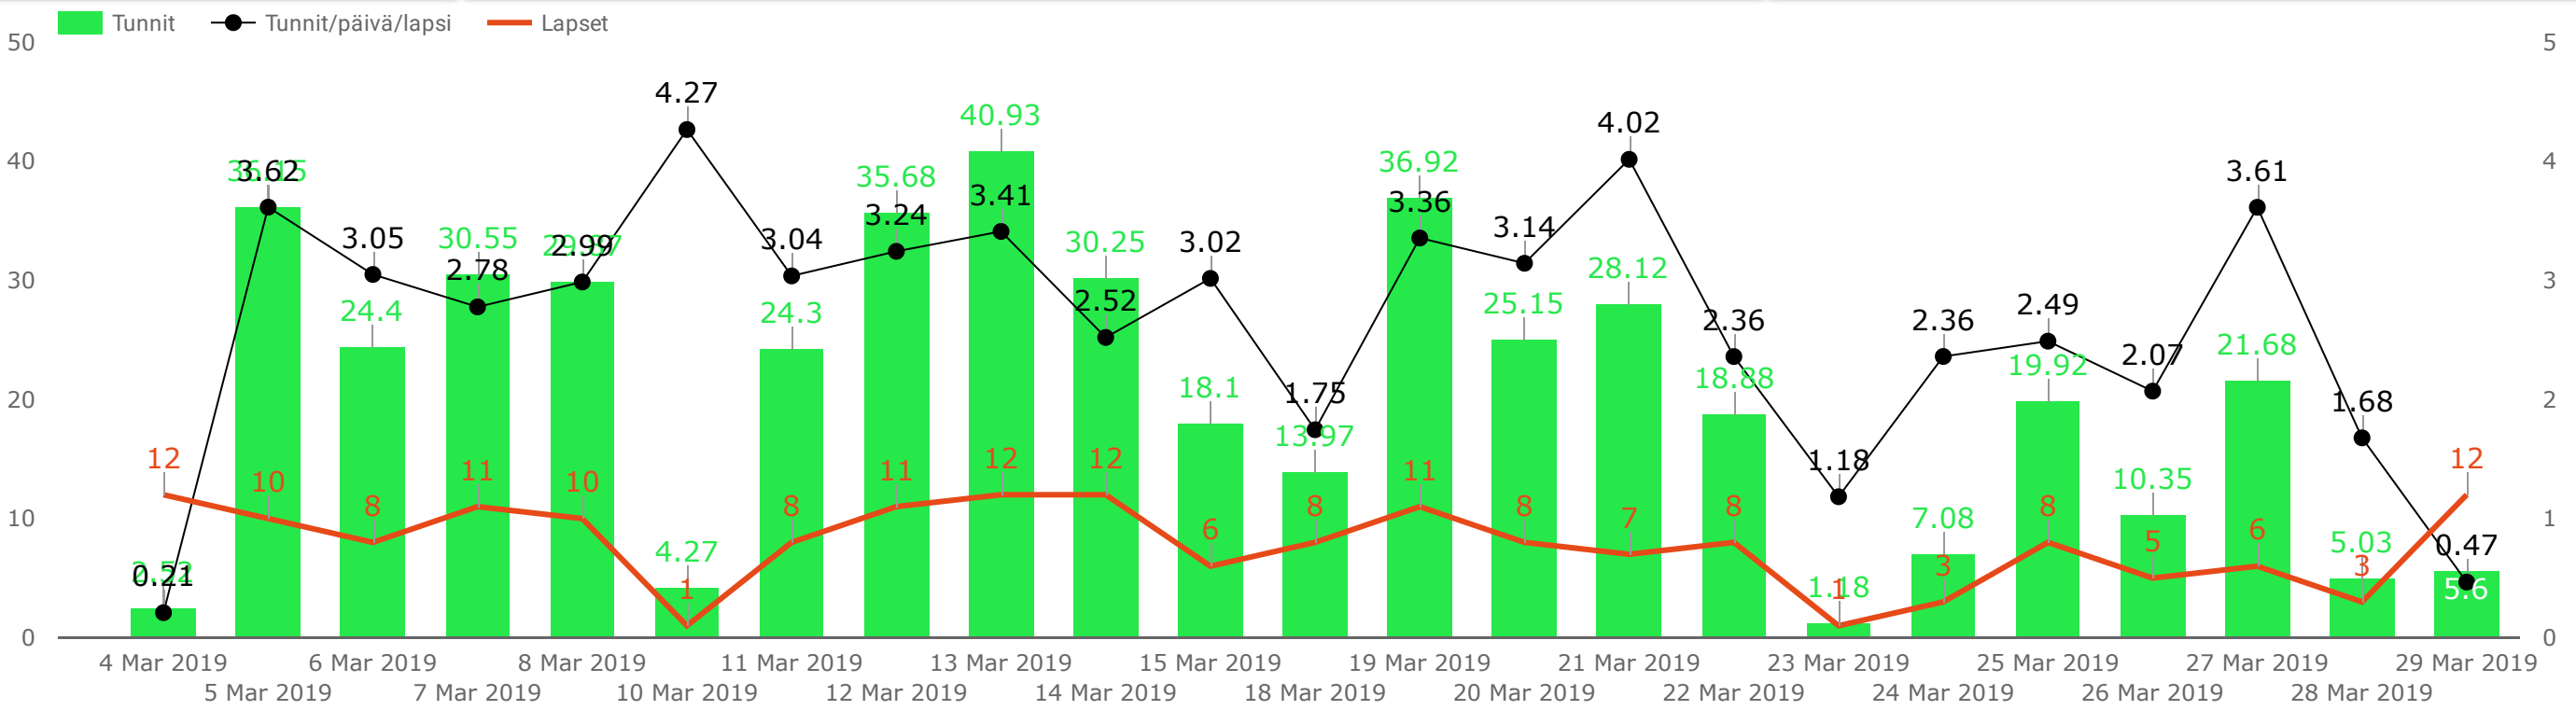

Valitse ajanjakso: 4 Mar 2019 - 29 Mar 2019

vs. edellinen ajanjakso

Valitse ryhmät: KisakallioLohja3 (1)

Ryhmien luvut

Lapset: 13
Tunnit: 470.9
↓ -5.2%

Tilit: 1
Tunnit/päivä: 20.5
↓ -46.4%

Tunnit/päivä/lapsi: 2.6
↓ -15.9%

Ryhmä	Lapset	Tunnit/päivä/lapsi	% Δ	Tunnit/päivä	% Δ	Tunnit	% Δ
KisakallioLohja3	13	2.64	-15.8%	22.92	-40.0%	458.37	-7.7%

Ryhmävertailu - tunnit viikottain ja tunnit per lapsi päivittäin