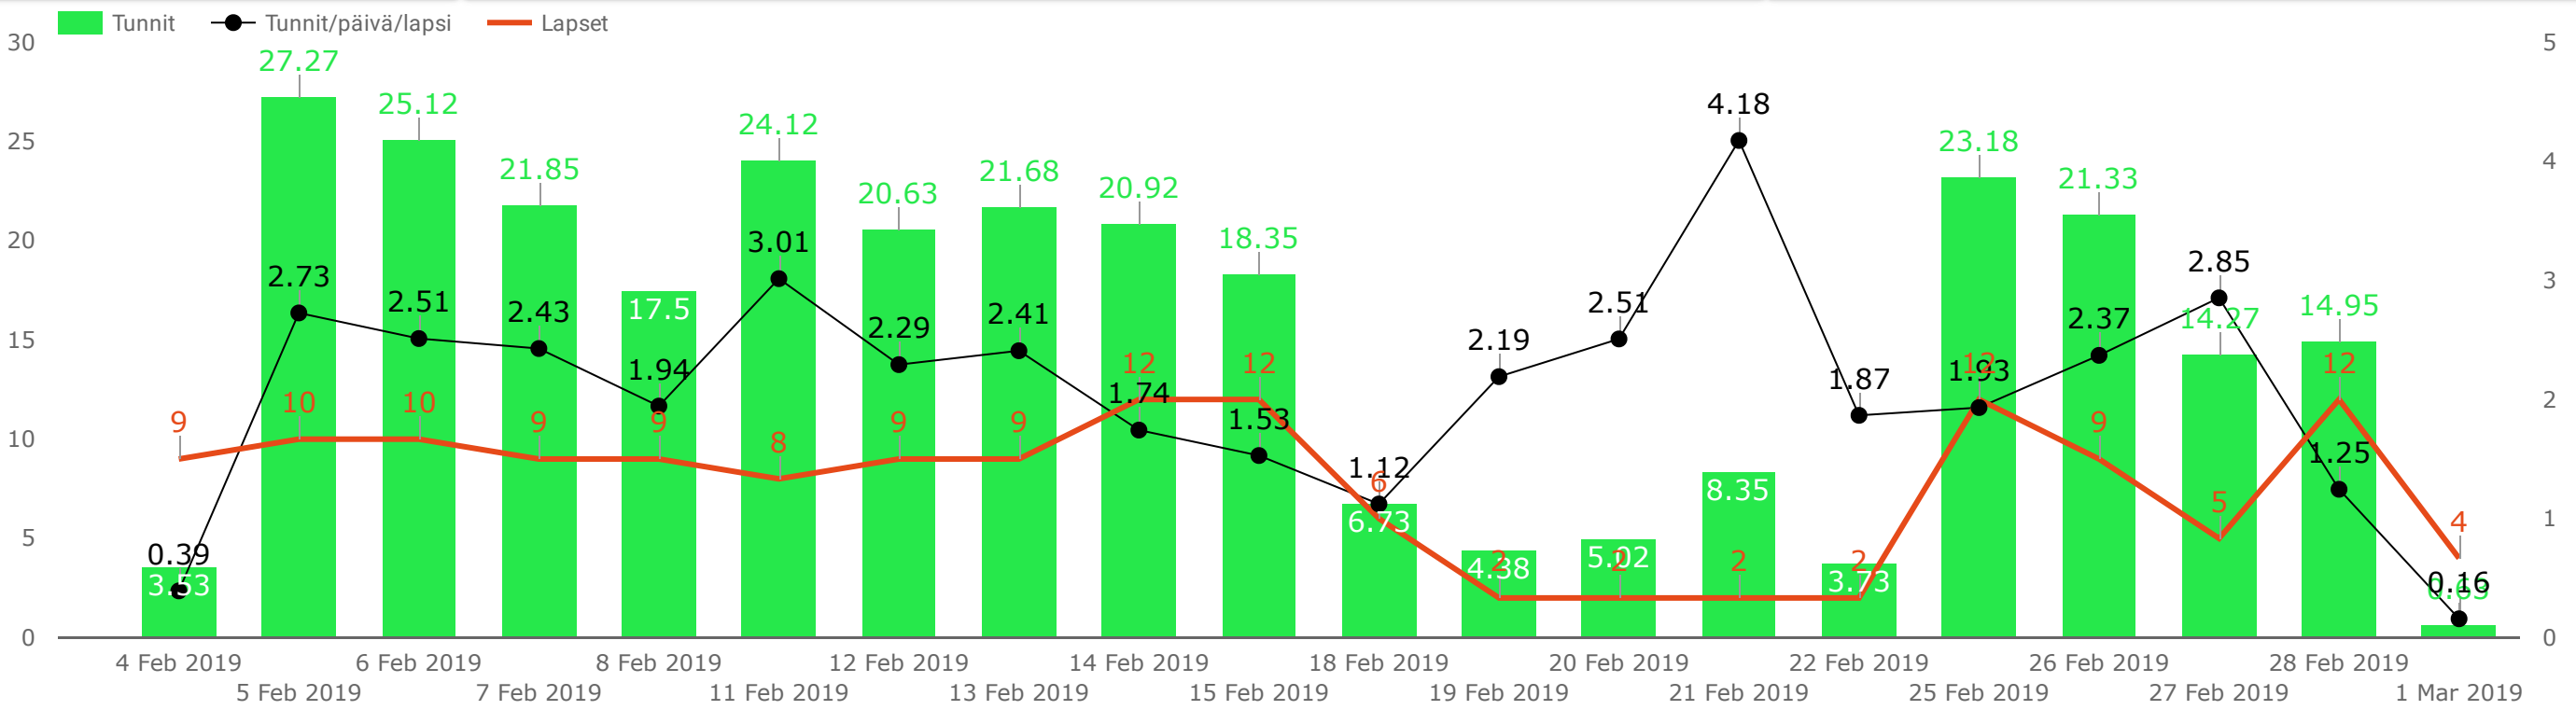

Valitse ajanjakso: 4 Feb 2019 - 1 Mar 2019

vs. edellinen ajanjakso

Valitse ryhmät: KisakallioLohja4 (1)

**Ryhmien luvut**

Lapset: 12  
Tunnit: 303.6  
↓ -25.0%

Tilit: 1  
Tunnit/päivä: 15.2  
↓ -21.2%

Tunnit/päivä/lapsi: 2.1  
↓ -10.1%

Ryhmä	Lapset	Tunnit/päivä/lapsi	% Δ	Tunnit/päivä	% Δ	Tunnit	% Δ
KisakallioLohja4	12	2.07	-19.7%	15.18	-29.4%	303.55	-21.5%

Ryhmävertailu - tunnit viikottain ja tunnit per lapsi päivittäin