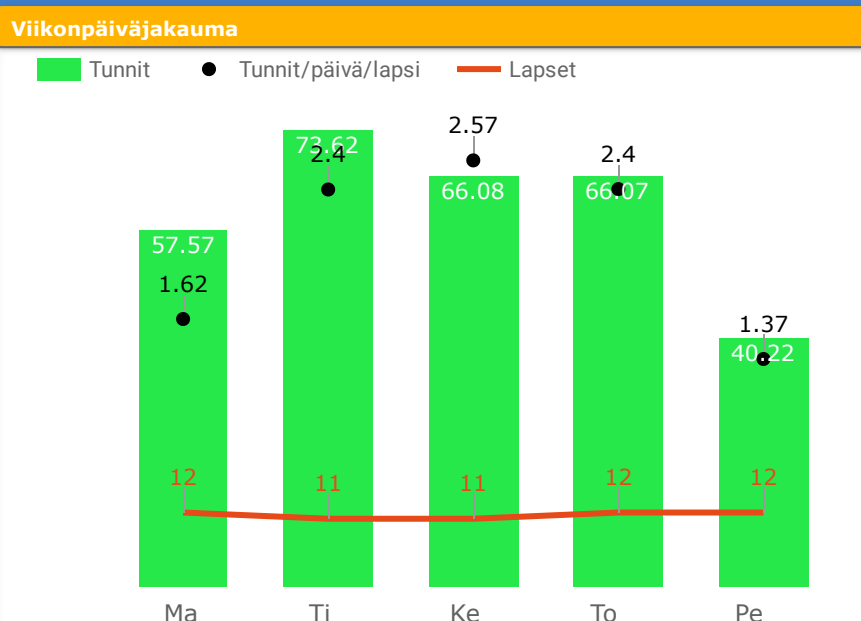

Valitse ajanjakso: 4 Feb 2019 - 1 Mar 2019

vs. edellinen ajanjakso

Valitse ryhmät: KisakallioLohja4 (1)

**Ryhmien luvut**

Lapset: 12  
Tunnit: 303.6  
↓ -25.0%

Tilit: 1  
Tunnit/päivä: 15.2  
↓ -21.2%

Tunnit/päivä/lapsi: 2.1  
↓ -10.1%

Ryhmä	Lapset	Tunnit/päivä/lapsi	% Δ	Tunnit/päivä	% Δ	Tunnit	% Δ
KisakallioLohja4	12	2.07	-19.7%	15.18	-29.4%	303.55	-21.5%

Ryhmävertailu - tunnit viikottain ja tunnit per lapsi päivittäin