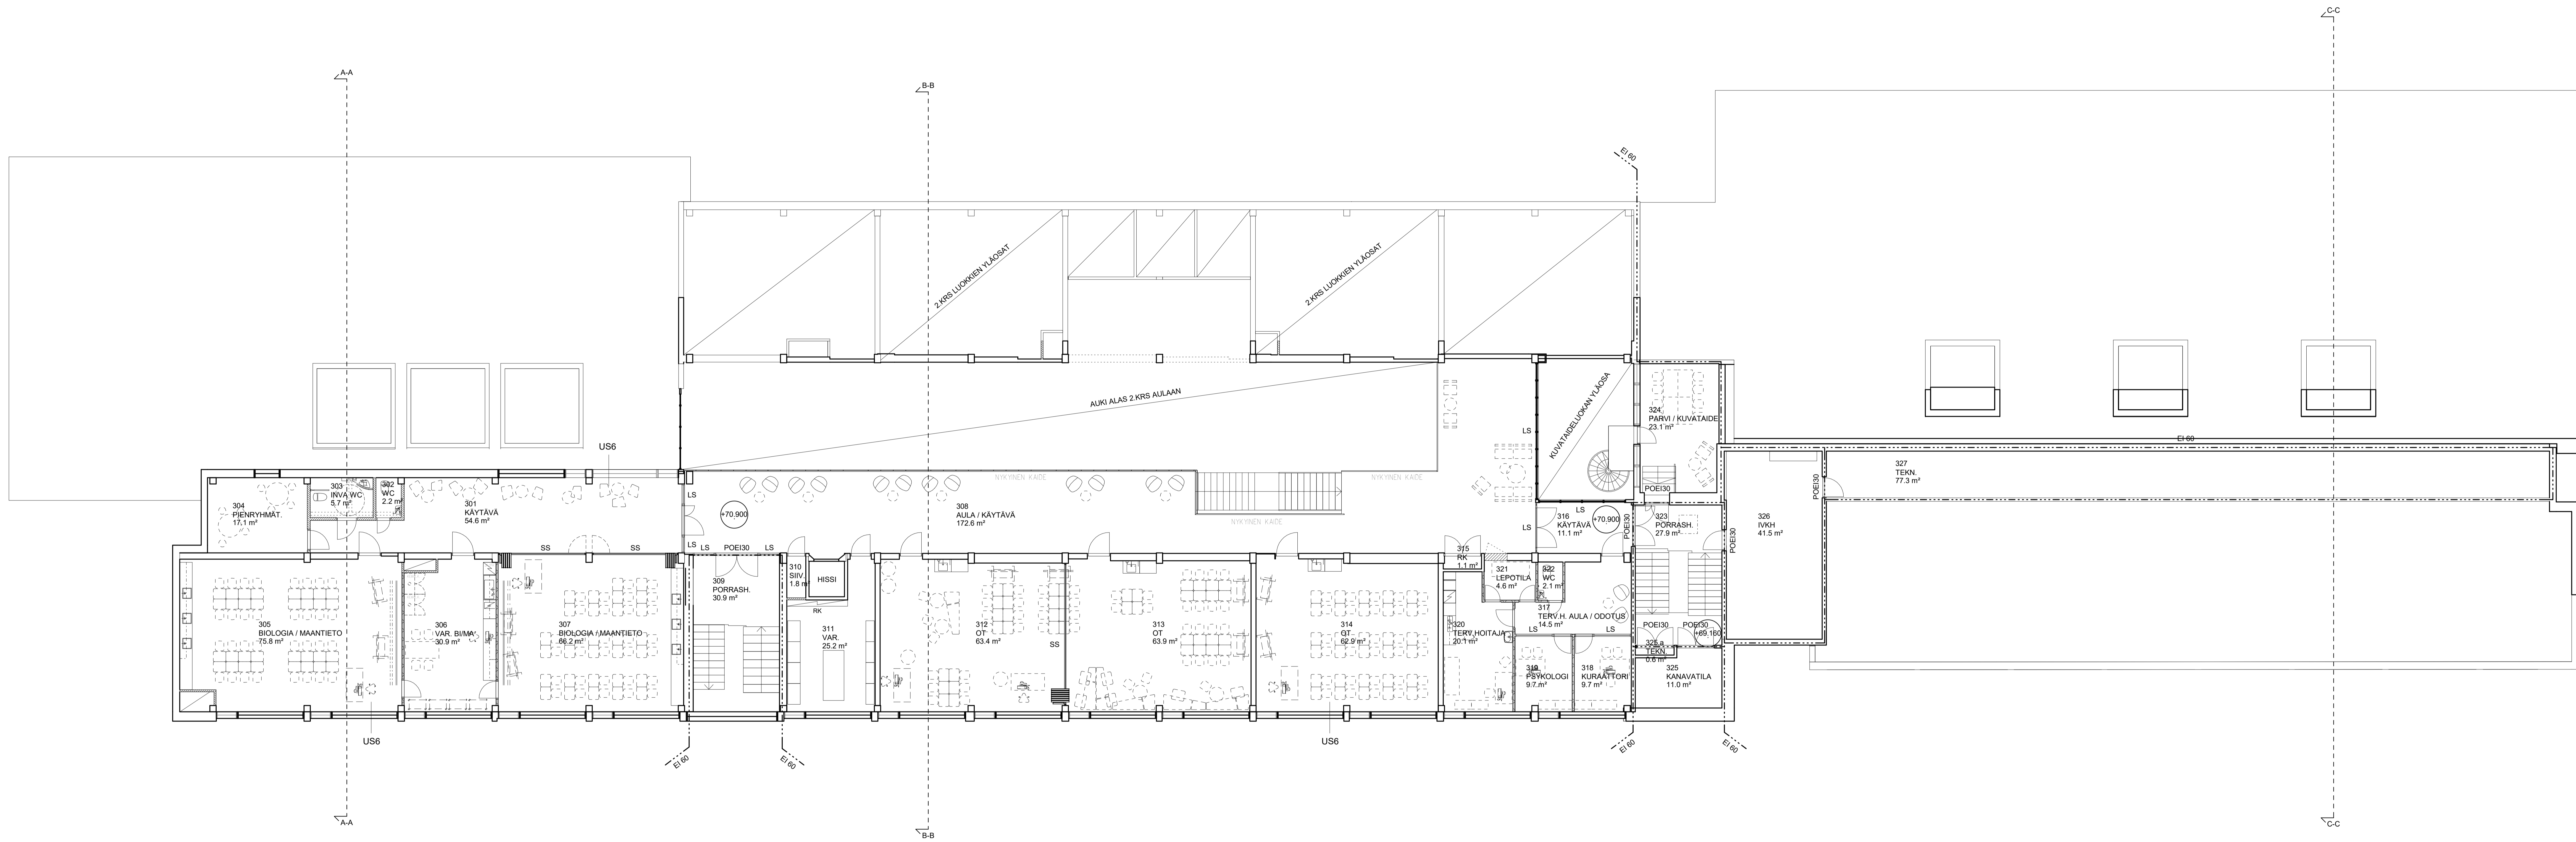

Kaupunginosa / Kyla	Kortti / Tila	Taru / Rovi	Vaivamäärän arkkitehtinostus vuosi
1	24	25	
Rakennusluokka	Korjaus ja muutostyöt	Piirustus	Hankesuunnitelma
LOHJAN YHTEISLYSEON LUKIO	Pohjolankatu 3	08100 Lohja	Pohjapiirustus kellarkrs
Arkkitehtitoimisto	Arkkitehtit Korhonen & Heino Oy	Arkkitehti	Suunnitelma, työn numero, piirustuksen numero
Arkkitehti	AR	296	003-00
22.2.2019	Juha Heino	Arkkitehti SAFA	269-560malli.rvt