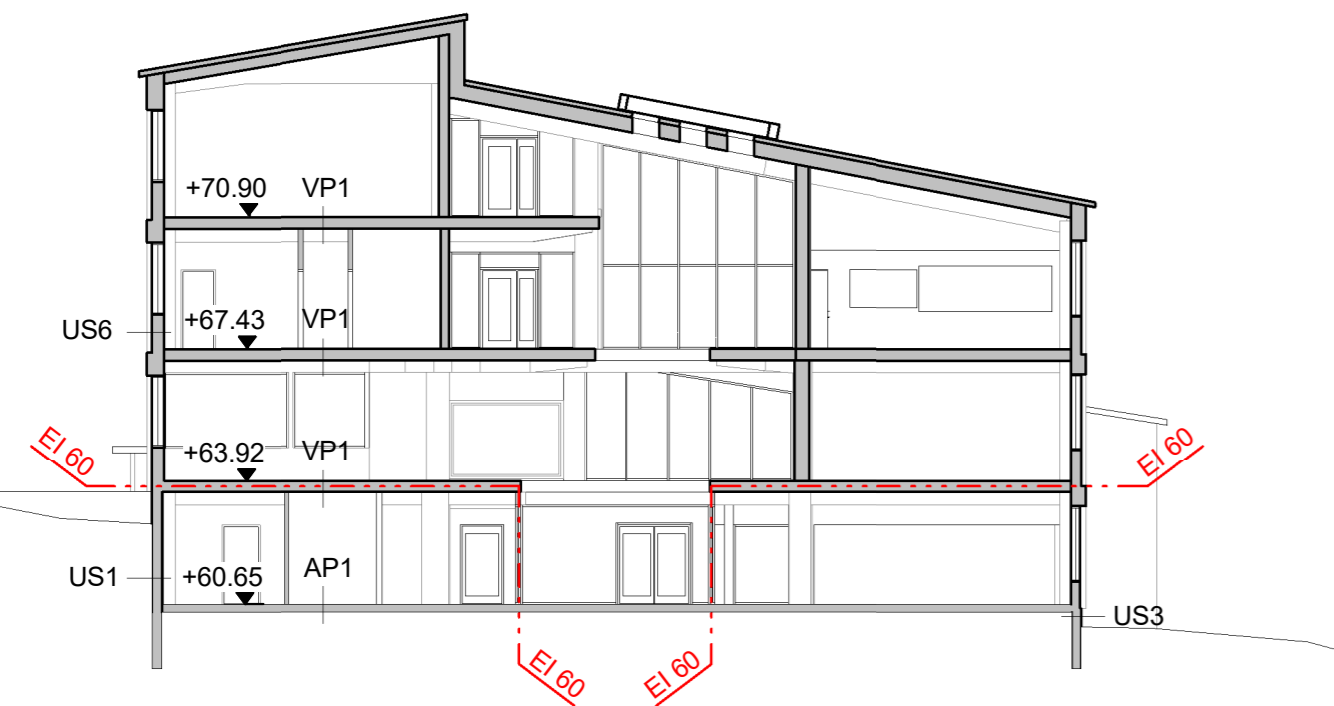

LEIKKAUS B-B