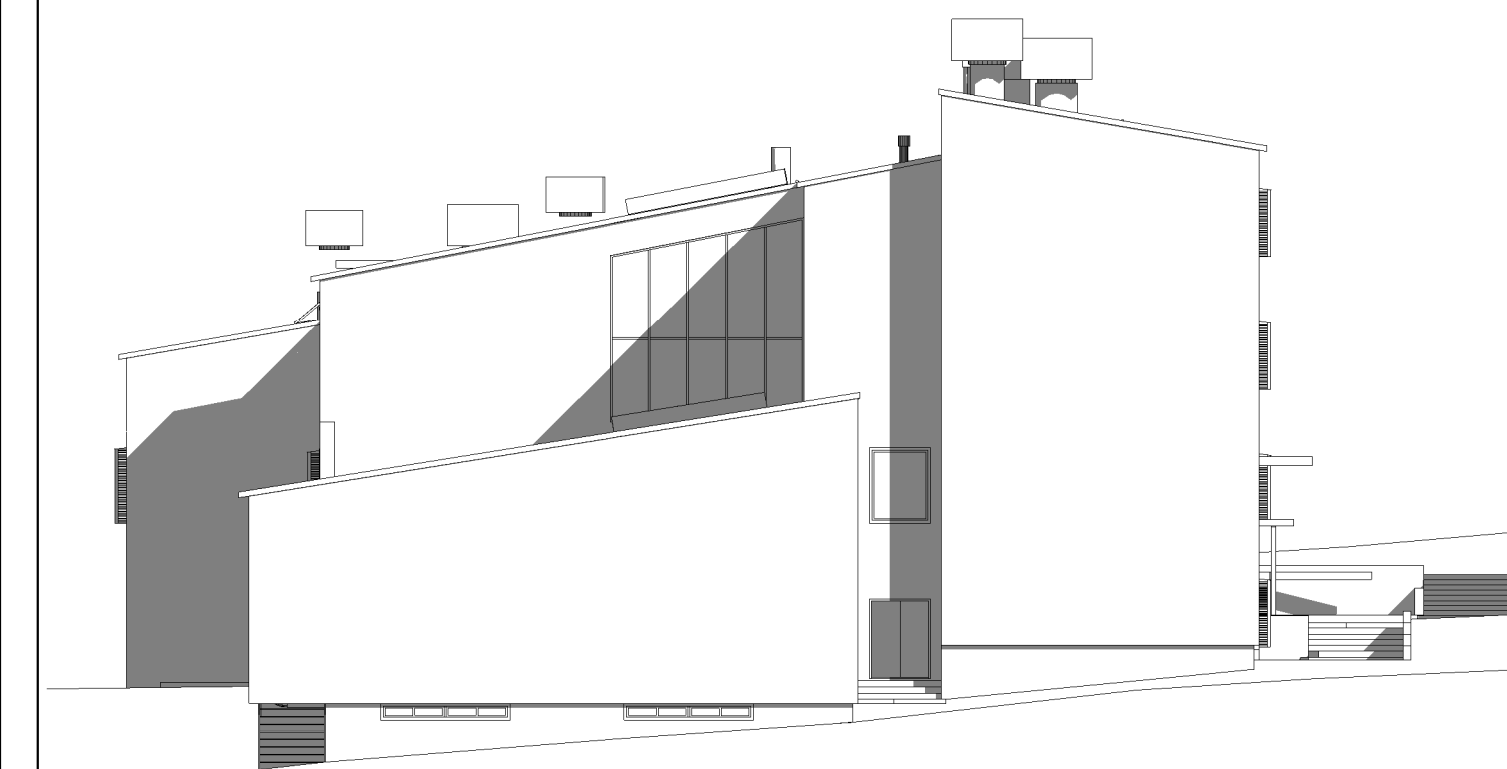

JULKISIVU ETELÄÄN

JULKISIVU LÄNTEEN

JULKISIVU ITÄÄN

JULKISIVU POHJOISEEN

Vesikatolle uusia aurinkopaneeleita 150 kpl
 Vesikatolta puretaan vanhat IV-päätelaitteet puretaan ja asennetaan uudet

Uusi lumisieppari