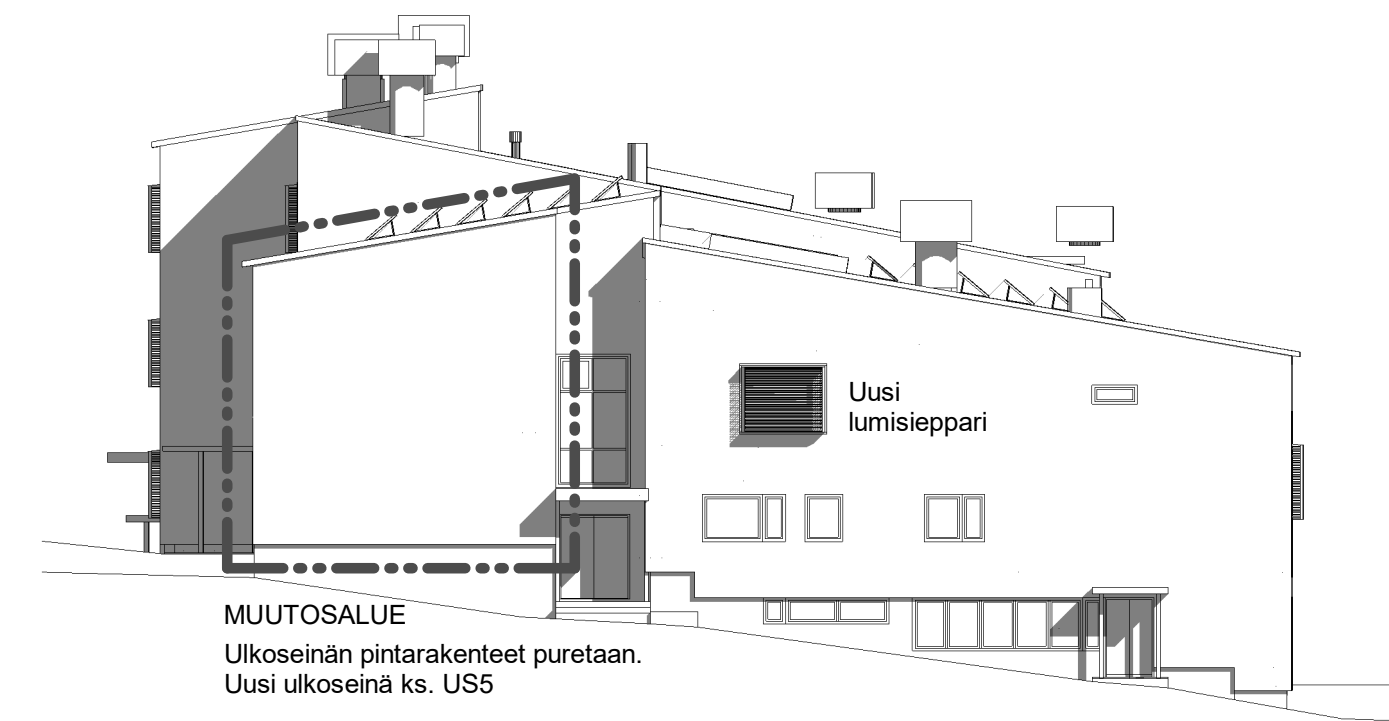

LEIKKAUS A-A

LEIKKAUS B-B

LEIKKAUS C-C

Kaupunginosa / Kylä 1	Kortteli / Tila 24	Tontti / Rno 25	Viranomaisen arkistointimerkintöjä varten
Rakennustoimenpide Korjaus ja muutostyöt	Piirustuslaji Hankesuunnitelma		Julkaisu n:o
Rakennuskohteen nimi ja osoite LOHJAN YHTEISLYSEON LUKIO Pohjolankatu 3 08100 Lohja	Piirustuksen sisältö Leikkaukset A-A, B-B ja C-C		Mittakaava 1:200
Suunnittelutoimisto Arkitehdit Korolainen & Heino Oy Tinasepantie 45 00620 HELSINKI p. 040 569 7346 / 040 827 5438	Allekirjoitus	Suunnitteluaika, työn numero, piirustuksen numero AR 296 004-01	Muutos
Päiväys, suunnittelija, nimenselvennys ja koulutus 22.2.2019 Juha Heino	Arkitehti SAFA	Yhteyshenkilö Juha Heino	Tiedosto 269-tietomalli.rvt

JULKISIVU ETELÄÄN

JULKISIVU LÄNTEEN

JULKISIVU ITÄÄN

JULKISIVU POHJOISEEN

Vesikatolle uusia aurinkopaneeleita 150 kpl
 Vesikatolta puretaan vanhat IV-päätelaitteet puretaan ja asennetaan uudet

Uusi lumisieppari