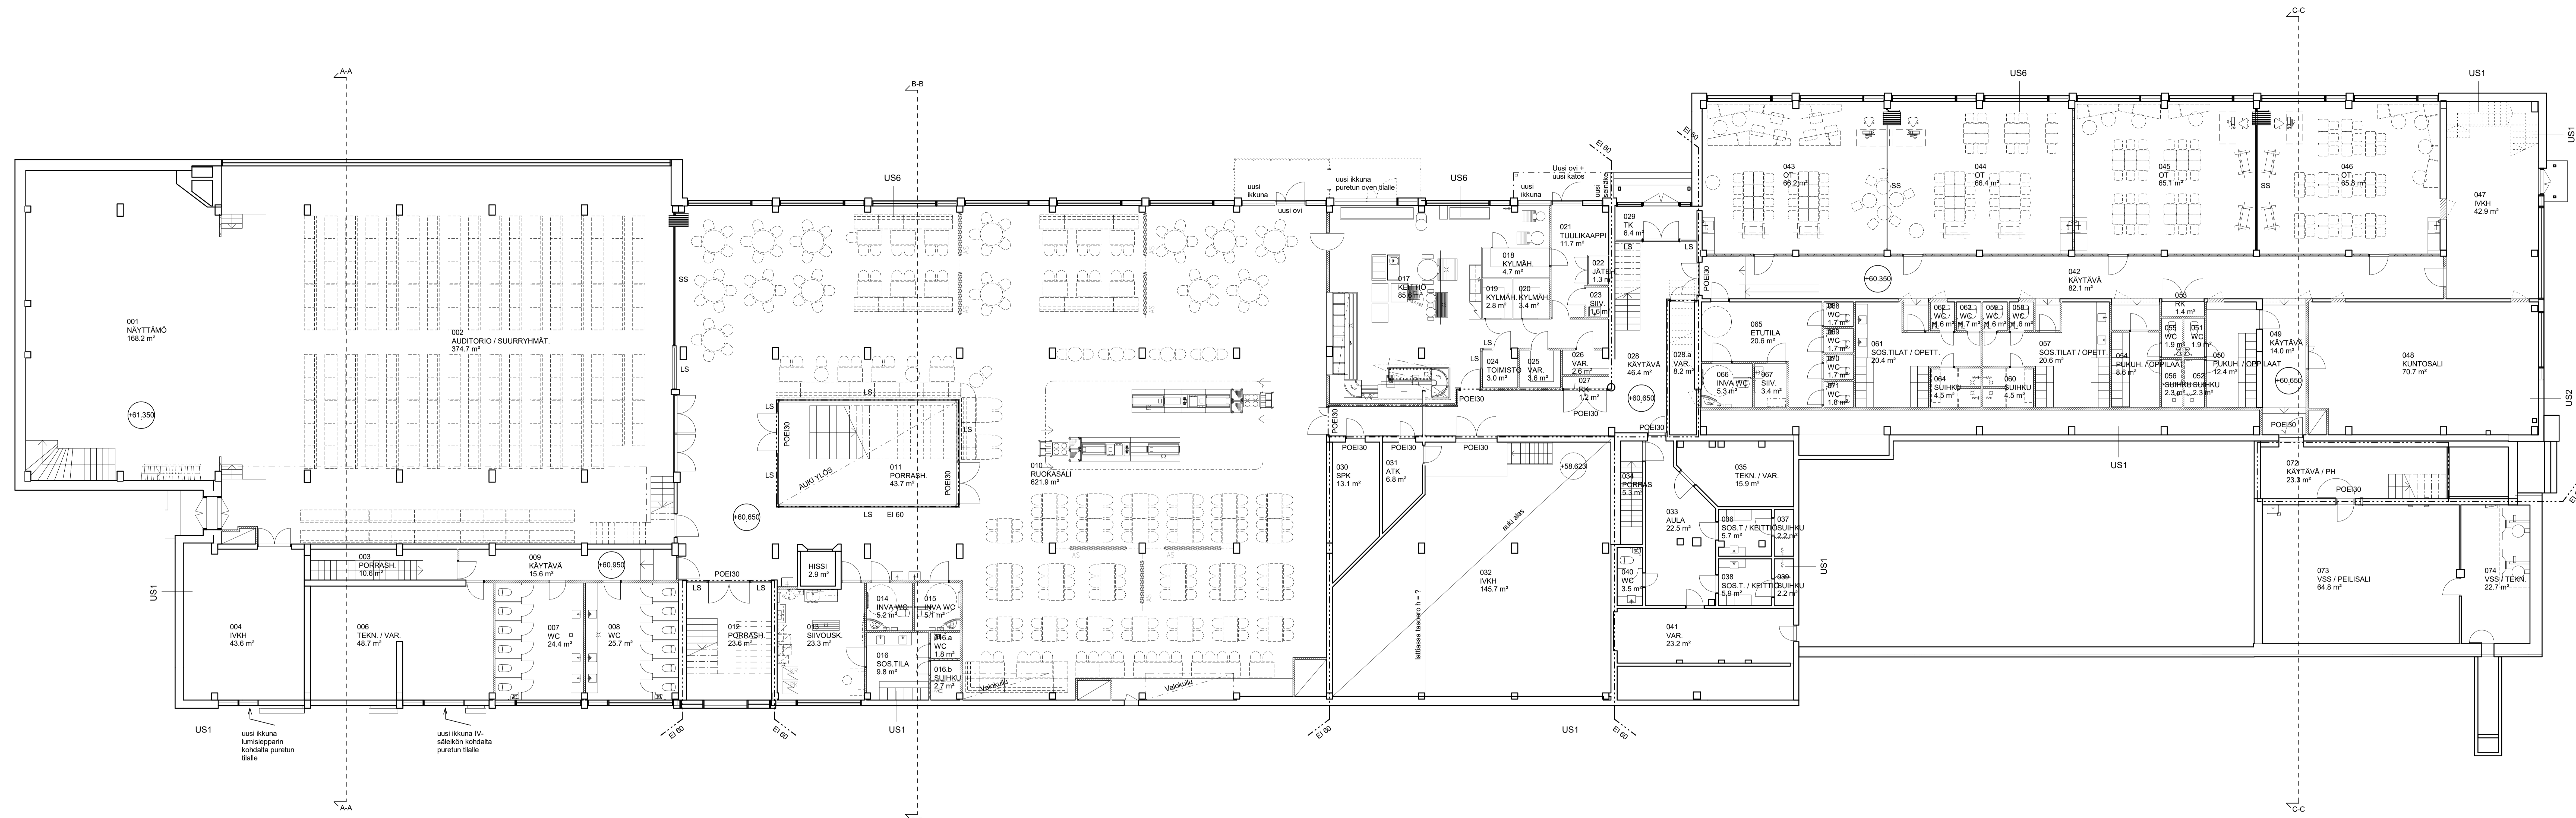

Kaupunginosa / Kyla	Kortti / Tila	Taru / Rovi	Vaivamäärän arkkitehtinostus vuosi
1	24	25	
Rakennusluokka	Korjaus ja muutostyöt	Piirustus	Hankesuunnitelma
LOHJAN YHTEISLYSEON LUKIO	Pohjolankatu 3	08100 Lohja	Pohjapiirustus kellarkrs
Arkkitehtitoimisto	Arkkitehtit Korhonen & Heino Oy	Arkkitehti	Suunnitelma, työn numero, piirustuksen numero
Arkkitehti	AR	296	003-00
22.2.2019	Juha Heino	Arkkitehti SAFA	269-560malli.rvt