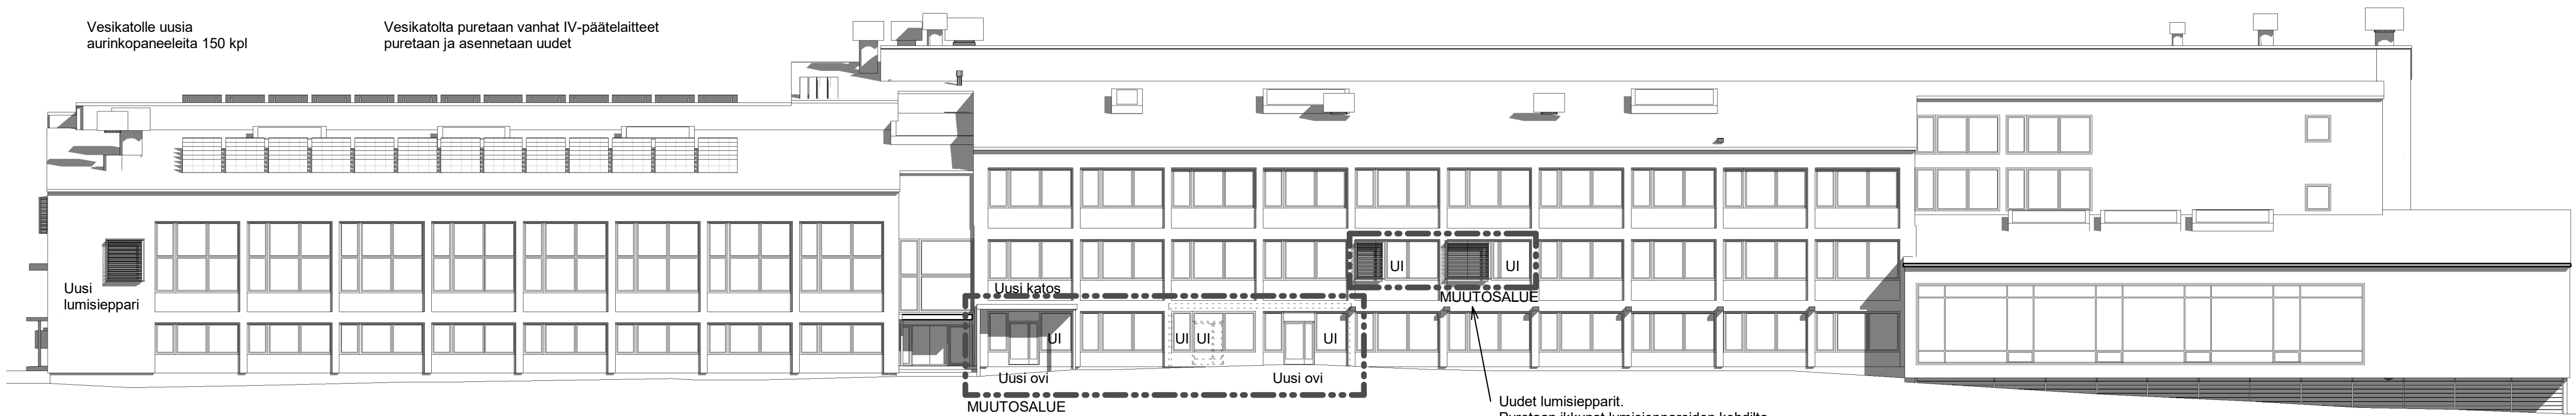

JULKISIVU ETELÄÄN

JULKISIVU LÄNTEEN

JULKISIVU ITÄÄN

JULKISIVU POHJOISEEN

Vesikatolle uusia aurinkopaneeleita 150 kpl
 Vesikatolta puretaan vanhat IV-päätelaitteet puretaan ja asennetaan uudet

Uusi lumisieppari