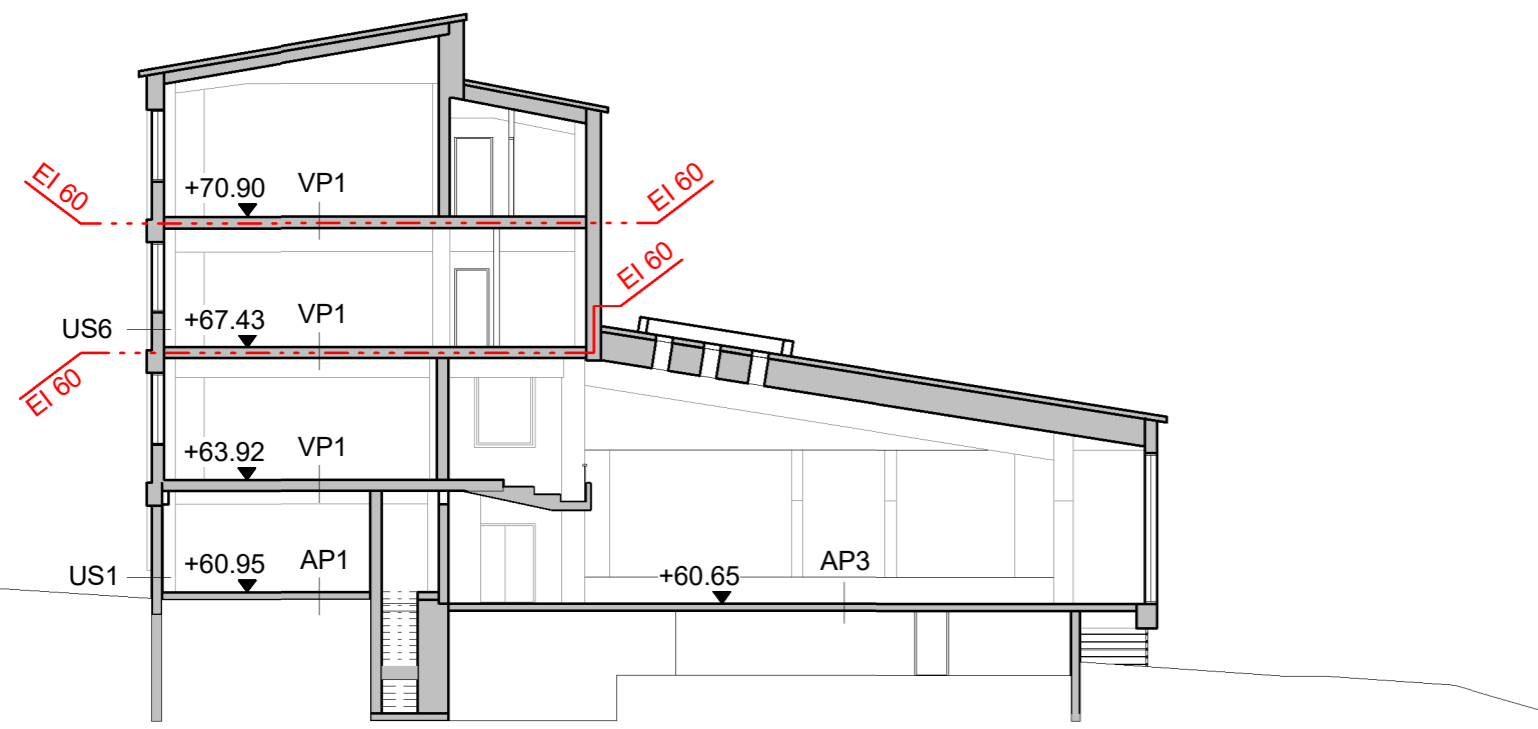

LEIKKAUS A-A