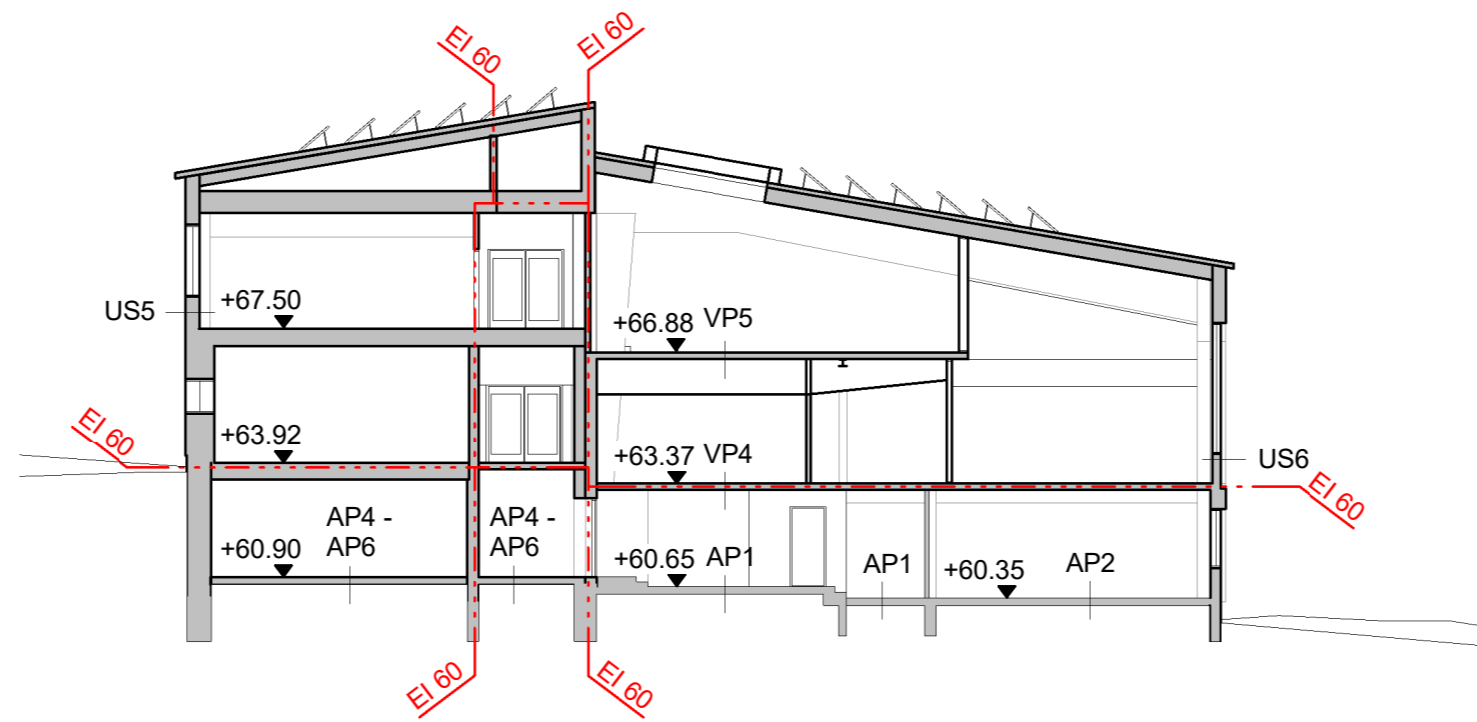

LEIKKAUS C-C

Kaupunginosa / Kylä 1	Kortteli / Tila 24	Tontti / Rno 25	Viranomaisen arkistointimerkintöjä varten
Rakennustoimenpide Korjaus ja muutostyöt	Piirustuslaji Hankesuunnitelma		Julkaisu n:o
Rakennuskohteen nimi ja osoite LOHJAN YHTEISLYSEON LUKIO Pohjolankatu 3 08100 Lohja	Piirustuksen sisältö Leikkaukset A-A, B-B ja C-C		Mittakaava 1:200
Suunnittelutoimisto Arkitehdit Korolainen & Heino Oy Tinasepantie 45 00620 HELSINKI p. 040 569 7346 / 040 827 5438	Allekirjoitus	Suunnitteluaika, työn numero, piirustuksen numero AR 296 004-01	Muutos
Päiväys, suunnittelija, nimenselvennys ja koulutus 22.2.2019 Juha Heino	Arkitehti SAFA	Yhteyshenkilö Juha Heino	Tiedosto 269-tietomalli.rvt