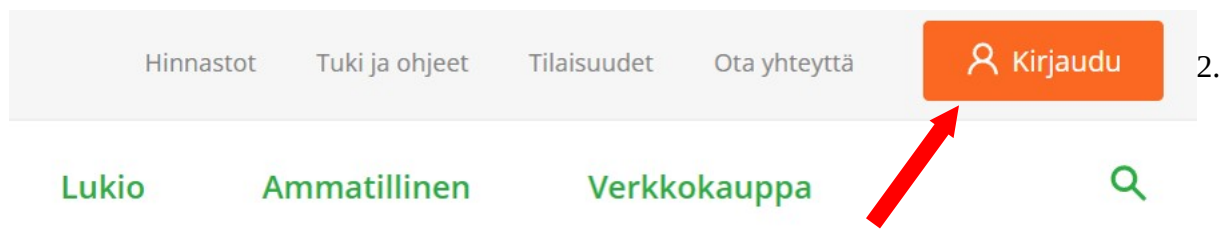

Lukion lisääminen Sanoma Pro:n Kampus -palvelussa

1. Mene sivustolle <https://www.sanomapro.fi>

Kirjaudu sisään ruudun yläosan painikkeesta ”Kirjaudu”.

sanoma pro

Kirjaudu sisään

Tunnus tai sähköpostiosoite

Salasana

Näytä salasana [Unohtuiko salasana?](#)

KIRJAUDU

tai

Käytä MPASSid:tä

tai

[Luo uusi tunnus](#)

Jos olet oppivelvollinen, valitse MPASSid. Kirjaudu sisään käyttämällä lukion tunnusta.