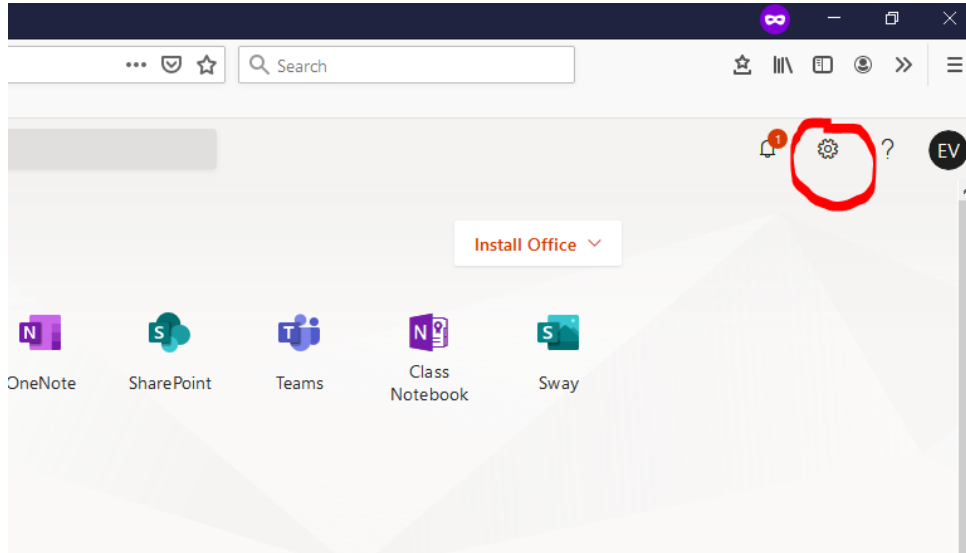

## Salasanan vaihto O365-portaalissa

Uusi salasana tulee käyttöön kaikkiin niihin palveluihin, joissa käytetään sähköpostitunnusta.

Avaa office.com omilla tunnuksilla ja klikkaa oikeassa yläkulmassa olevaa rattaan kuvaketta.