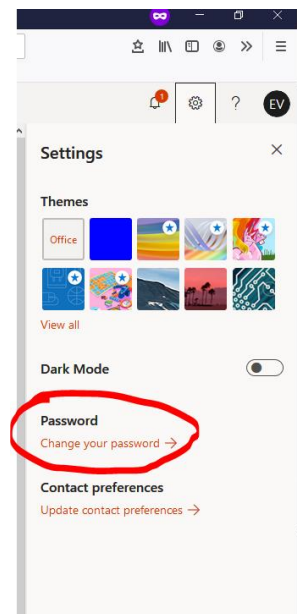

change password

User ID
esa.vaisto@edu.kitee.fi

Old password

Create new password

Confirm new password