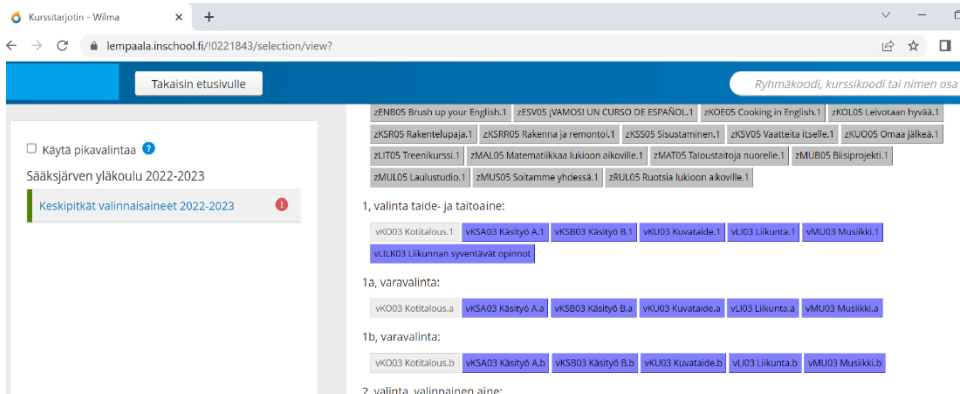

Jos olet unohtanut salasanasi, löydät ohjeet salasanan vaihtamiseen Wilman kirjautumissivulta. Käytä käyttäjätunnuksena @edu.lempaala.fi –sähköpostia.

2. Valitse Kurssitarjotin

The screenshot shows the Wilma web application interface. The navigation menu is open, and 'Kurssitarjotin' is circled in red. A red arrow points from the text 'Valitse Kurssitarjotin' to this menu item. Other menu items include Tuntimerkinnät, Tulosteet, Kyselyt, Tiedotteet, Opetussuunnitelma, Opiskelijat, Opettajat, Henkilökunta, Huoneet, Vuosisuunnittelu, and Lomakkeet. The main content area shows a calendar for February 2022, a 'Työjärjestys tänään' section with a table of classes, and a list of courses under 'Opinnot tässä jaksossa:'.

Ma	Ti	Ke	To	Pe	La	Su
31	1	2	3	4	5	6
7	8	9	10	11	12	13
14	15	16	17	18	19	20
21	22	23	24	25	26	27
28	1	2	3	4	5	6

Aika	Kurssi	Luokka
09:00 - 11:45	KS02.4	1158
11:45 - 12:00	Ruokailu	
12:30 - 13:15	BUB102	1171

3. Valitse Kurssitarjottimeen

The screenshot shows the 'Kurssitarjotin' page in the Wilma application. A red arrow points from the text 'Valitse Kurssitarjottimeen' to a green button labeled 'Kurssitarjottimeen' at the bottom right of the page. The page displays a table of selected courses with columns for 'Lukuvuosi', 'Jako', 'Ryhmä/palkki', 'Tarjotin', 'Ryhmä', 'Koko', 'Huone', and 'Kurssin nimi'. Below the table is a link: 'Näytä nykyisen ja seuraavan lukuvuoden kaikki jaksot'. The VISMA logo is visible at the bottom of the page.

4. Valitse Keskipitkät valinnaiset 2022-2023.

5. Valitse valinnaisaine klikkaamalla haluamasi valinnaisaine tummaksi. Hiiren oikealla näet kurssikuvauksen.

6. Taide ja taitovalinnaiset ovat 7-luokalla valittuja valinnaisia, jotka jatkuvat 9-luokalla. Älä tee niihin muutoksia.