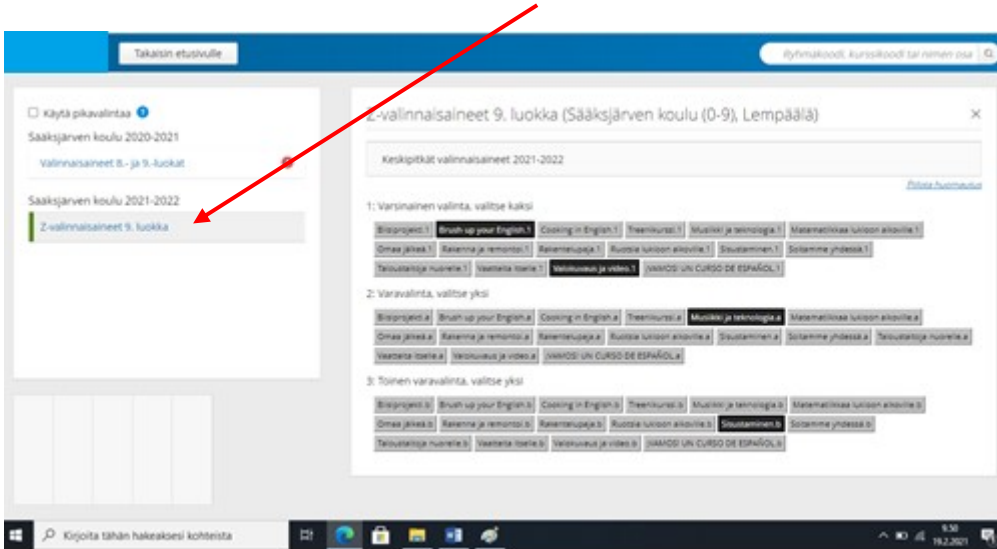

Jos olet unohtanut salasanasi, löydät ohjeet salasanan vaihtamiseen Wilman kirjautumissivulta. Käytä käyttäjätunnuksena @edu.lempaala.fi –sähköpostia.

2. Valitse Kurssitarjotin

The screenshot shows the Wilma web application interface. The navigation menu is open, and 'Kurssitarjotin' is circled in red. A red arrow points from the text 'Valitse Kurssitarjotin' to this menu item. Other menu items include Tuntimerkinnät, Tulosteet, Kyselyt, Tiedotteet, Opetussuunnitelma, Opiskelijat, Opettajat, Henkilökunta, Huoneet, Vuosisuunnittelu, and Lomakkeet. The main content area shows a calendar for February 2022, a 'Työjärjestys tänään' section with a table of classes, and a list of courses under 'Opinnot tässä jaksossa:'.

Ma	Ti	Ke	To	Pe	La	Su
31	1	2	3	4	5	6
7	8	9	10	11	12	13
14	15	16	17	18	19	20
21	22	23	24	25	26	27
28	1	2	3	4	5	6

Aika	Kurssi	Luokka
09:00 - 11:45	KS02.4	1158
11:45 - 12:00	Ruokailu	
12:30 - 13:15	BUB102	1171

3. Valitse Kurssitarjottimeen

The screenshot shows the 'Kurssitarjotin' page in the Wilma application. A red arrow points from the text 'Valitse Kurssitarjottimeen' to a green button labeled 'Kurssitarjottimeen' at the bottom right of the page. The page displays a table of selected courses with columns for 'Lukuvuosi', 'Jako', 'Ryhmä/palkki', 'Tarjotin', 'Ryhmä', 'Koko', 'Huone', and 'Kurssin nimi'. Below the table is a link: 'Näytä nykyisen ja seuraavan lukuvuoden kaikki jaksot'. The VISMA logo is visible at the bottom of the page.

4. Valitse Keskipitkät valinnaiset 2022-2023.

5. Valitse valinnaisaine klikkaamalla haluamasi valinnaisaine tummaksi. Hiiren oikealla näet kurssikuvauksen.

6. Taide ja taitovalinnaiset ovat 7-luokalla valittuja valinnaisia, jotka jatkuvat 9-luokalla. Älä tee niihin muutoksia.