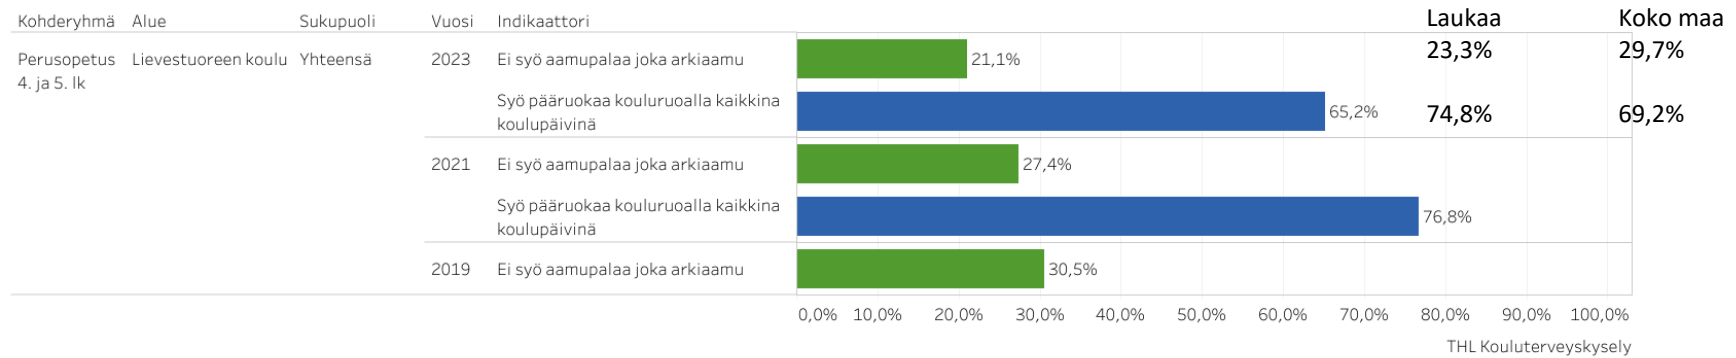

Alue
Lievestuoreen koulu

Kohderyhmä
Perusopetus 4. ja 5. lk

Aihe
Ruokatottumukset ja kouluruokailu

Indikaattori (enintään 5)
Multiple values

Sukupuoli
Yhteensä

Vuosi
Multiple values

Valitse näkymä
Pylväskuvio

1, Ei syö aamupalaa joka arkiamu
2, Syö pääruokaa kouluruoalla kaikkina koulup...

Indikaattorien vertailu, Lievestuoreen koulu, Perusopetus 4. ja 5. lk

Vaihda näkymää

Viisi myönteisintä tulosta suhteessa koko maan t...

Koulu/koulutuksen järjestäjä

Lievestuoreen koulu

Kohderyhmä

Perusopetus 4. ja 5. lk

Sukupuoli

Yhteensä

Viisi myönteisintä tulosta suhteessa koko maan tulokseen

Lievestuoreen koulu, Perusopetus 4. ja 5. lk