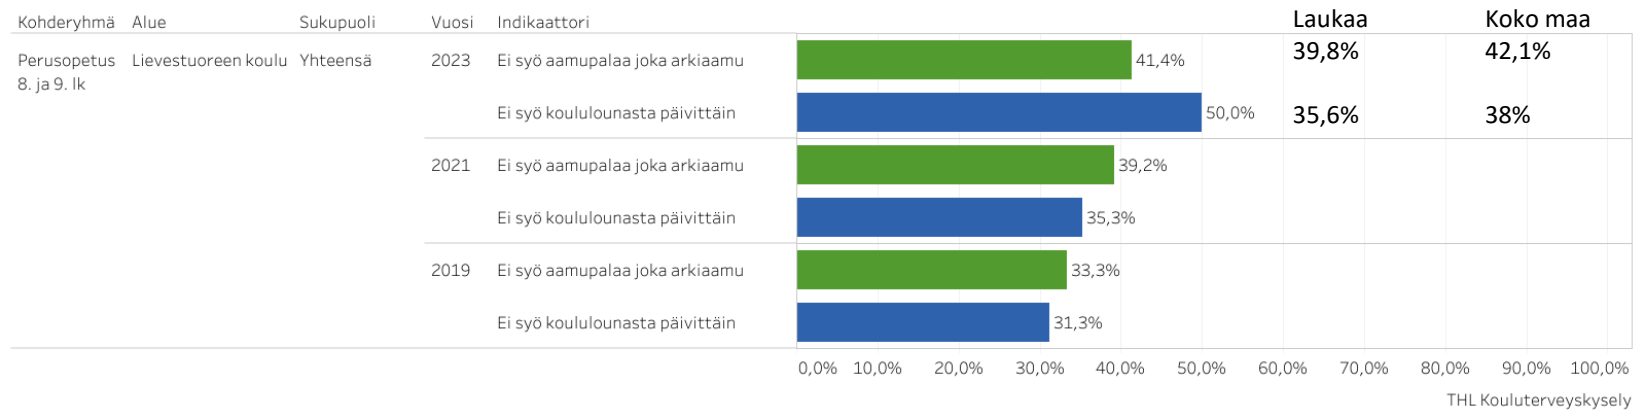

Sukupuoli
Yhteensä

Vuosi
Multiple values

Valitse näkymä
Pylväskuvio

- 1, Ei yhtään läheistä ystävää
- 2, Hyvä keskusteluyhteys vanhempien kanssa
- 3, Keskusteluvaikeuksia vanhempien kanssa
- 4, Tuntee itsensä yksinäiseksi

Indikaattorien vertailu, Lievestuoreen koulu, Perusopetus 8. ja 9. lk

Alue
Lievestuoreen koulu

Kohderyhmä
Perusopetus 8. ja 9. lk

Aihe
Ruokatottumukset ja kouluruokailu

Indikaattori (enintään 5)
Multiple values

Sukupuoli
Yhteensä

Vuosi
Multiple values

Valitse näkymä
Pylväskuvio

■ 1, Ei syö aamupalaa joka arkipäivä
■ 2, Ei syö koululounasta päivittäin

Indikaattorien vertailu, Lievestuoreen koulu, Perusopetus 8. ja 9. lk

Alue
Lievestuoreen koulu

Kohderyhmä
Perusopetus 8. ja 9. lk

Aihe
Mielen hyvinvointi

Indikaattori (enintään 5)
Multiple values

Sukupuoli
Yhteensä

Vuosi
Multiple values

Valitse näkymä
Pylväskuvio

■ 1, Erittäin tyytyväinen elämäänsä tällä hetkellä
■ 2, Tyytyväinen elämäänsä tällä hetkellä