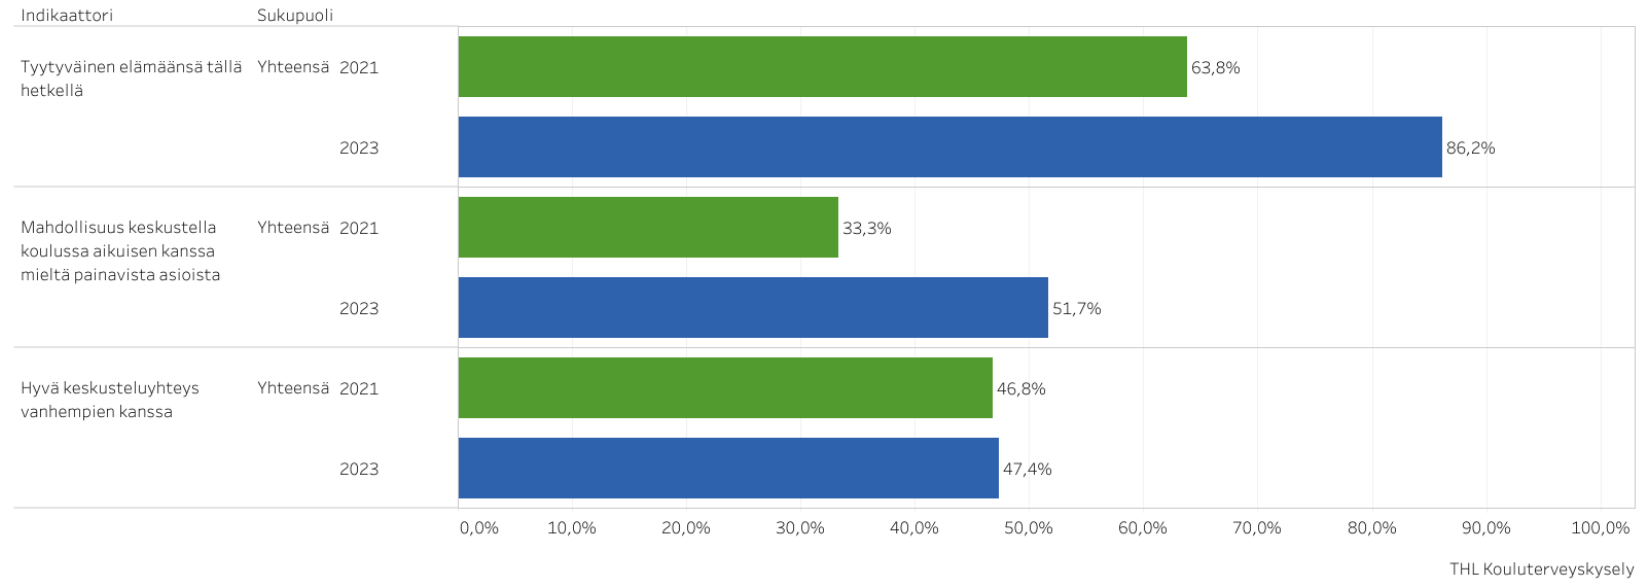

Sukupuoli
Yhteensä

Vuosi
Multiple values

Valitse näkymä
Pylväskuvio

■ 1, Pitää koulunkäynnistä

Indikaattorien vertailu, Lievestuoreen koulu, Perusopetus 8. ja 9. lk

Vaihda näkymää

Viisi myönteisintä tulosta suhteessa aiempaan ti...

Koulu/koulutuksen järjestäjä

Lievestuoreen koulu

Kohderyhmä

Perusopetus 8. ja 9. lk

Sukupuoli

Yhteensä

Viisi myönteisintä tulosta suhteessa aiempaan tiedonkeruuseen

Lievestuoreen koulu, Perusopetus 8. ja 9. lk

Vaihda näkymää

Viisi myönteisintä tulosta suhteessa koko maan t...

Koulu/koulutuksen järjestäjä

Lievestuoreen koulu

Kohderyhmä

Perusopetus 8. ja 9. lk

Sukupuoli

Yhteensä

Viisi myönteisintä tulosta suhteessa koko maan tulokseen

Lievestuoreen koulu, Perusopetus 8. ja 9. lk

THL Kouluterveyskysely

Lievestuoreen koulu

Lievestuoreen koulu