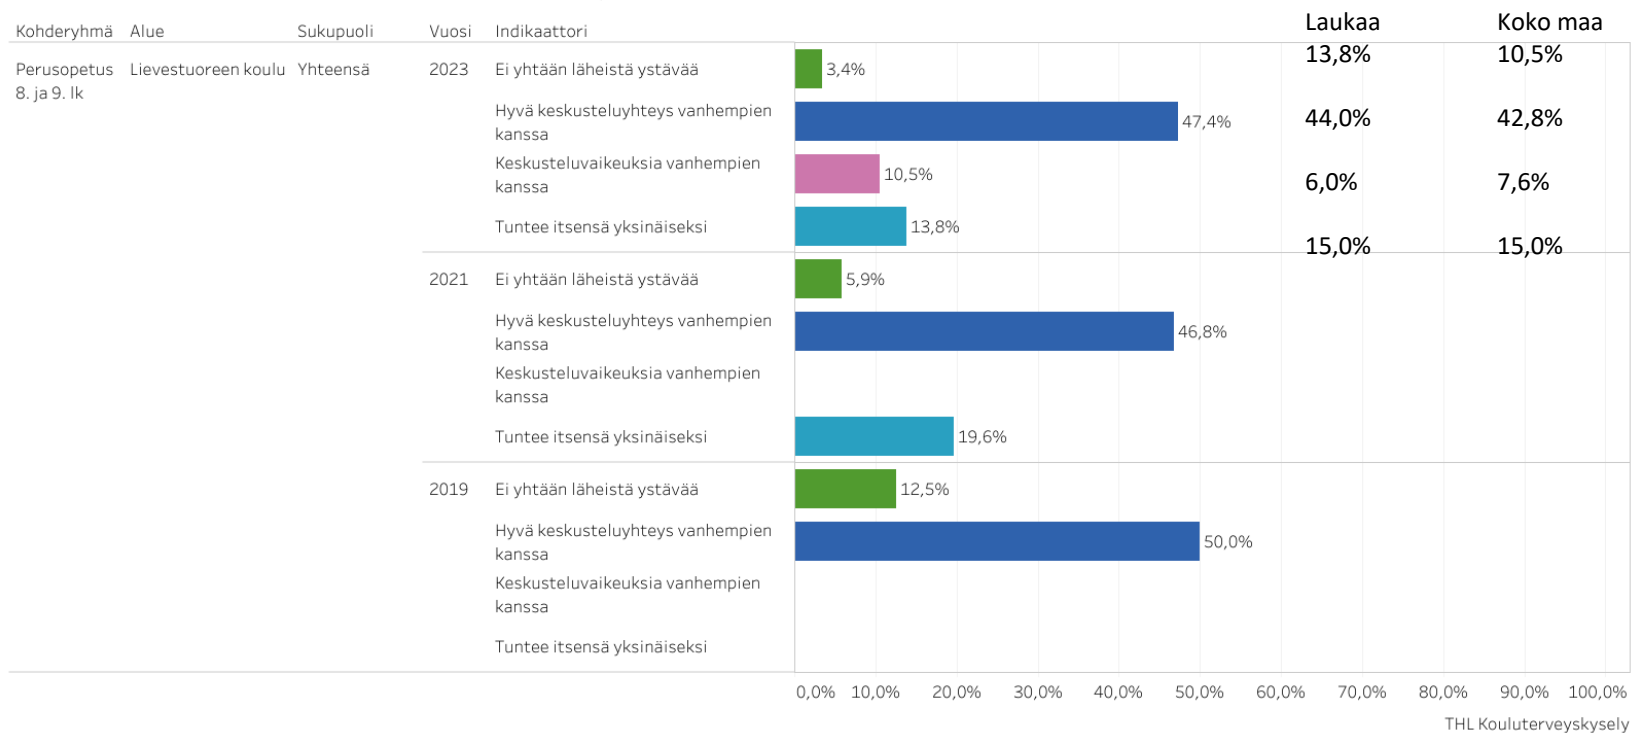

Alue
Lievestuoreen koulu

Kohderyhmä
Perusopetus 8. ja 9. lk

Aihe
Sosiaaliset suhteet

Indikaattori (enintään 5)

All

Sukupuoli
Yhteensä

Vuosi
Multiple values

Valitse näkymä
Pylväskuvio

- 1, Ei yhtään läheistä ystävää
- 2, Hyvä keskusteluyhteys vanhempien kanssa
- 3, Keskusteluvaikeuksia vanhempien kanssa
- 4, Tuntee itsensä yksinäiseksi

Indikaattorien vertailu, Lievestuoreen koulu, Perusopetus 8. ja 9. lk