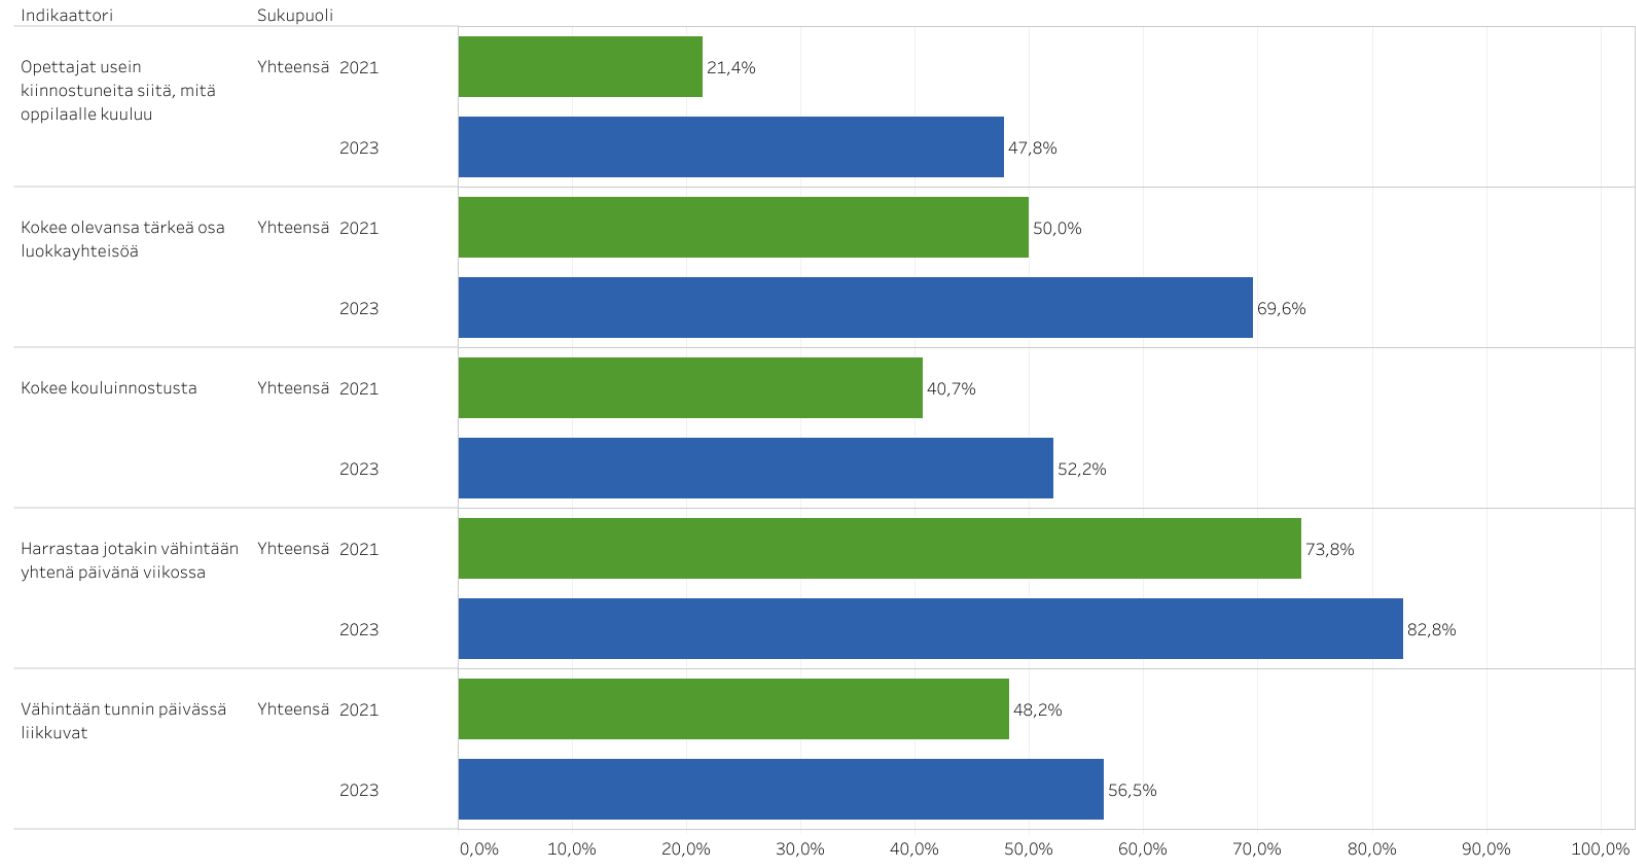

Koulu/koulutuksen järjestäjä

Lievestuoreen koulu

Kohderyhmä

Perusopetus 4. ja 5. lk

Sukupuoli

Yhteensä

Viisi myönteisintä tulosta suhteessa koko maan tulokseen

Lievestuoreen koulu, Perusopetus 4. ja 5. lk

THL Kouluterveyskysely

Vaihda näkymää

Viisi myönteisintä tulosta suhteessa aiempaan ti...

Koulu/koulutuksen järjestäjä

Liestuoreen koulu

Kohderyhmä

Perusopetus 4. ja 5. lk

Sukupuoli

Yhteensä

Viisi myönteisintä tulosta suhteessa aiempaan tiedonkeruuseen

Liestuoreen koulu, Perusopetus 4. ja 5. lk

THL Kouluterveyskysely

Alue
Lievestuoreen koulu

Kohderyhmä
Perusopetus 4. ja 5. lk

Aihe
Mielen hyvinvointi

Indikaattori (enintään 5)
Tyytyväinen elämäänsä tällä hetkellä

Sukupuoli
Yhteensä

Vuosi
Multiple values

Valitse näkymä
Pylväskuvio

■ 1, Tyytyväinen elämäänsä tällä hetkellä

Indikaattorien vertailu, Lievestuoreen koulu, Perusopetus 4. ja 5. lk