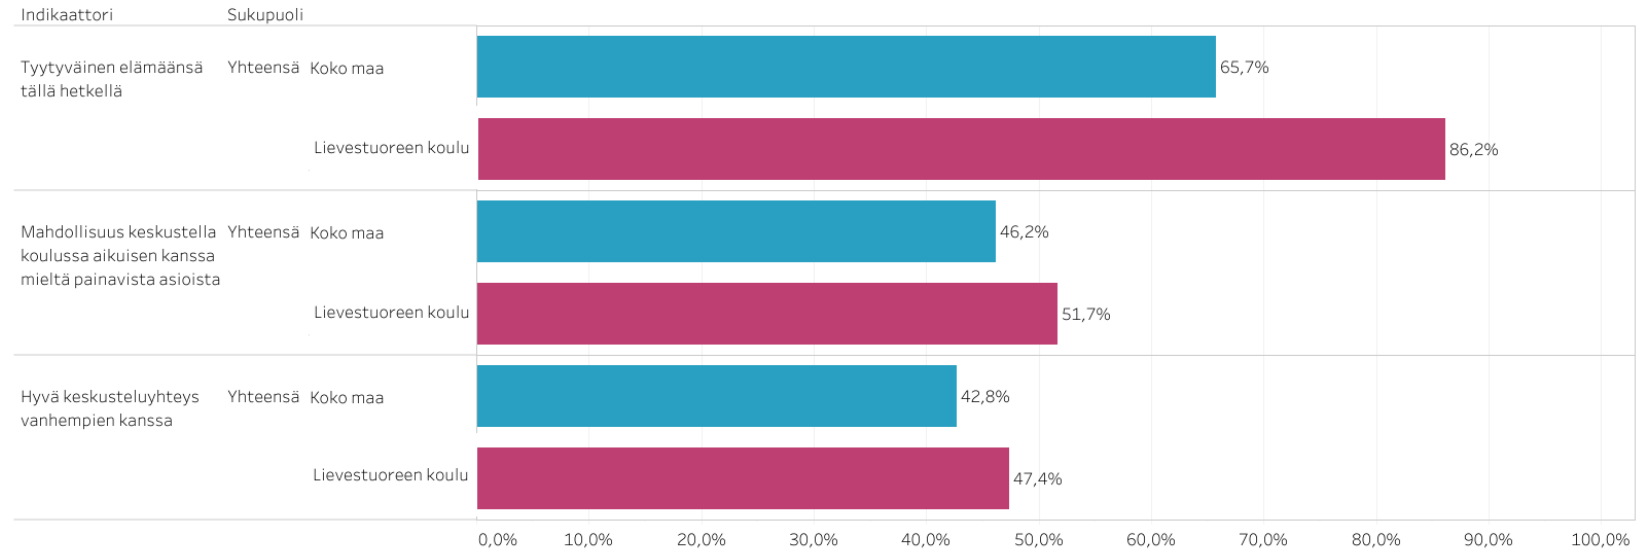

Sukupuoli
Yhteensä

Vuosi
Multiple values

Valitse näkymä
Pylväskuvio

■ 1, Pitää koulunkäynnistä

Indikaattorien vertailu, Lievestuoreen koulu, Perusopetus 8. ja 9. lk

Vaihda näkymää

Viisi myönteisintä tulosta suhteessa aiempaan ti...

Koulu/koulutuksen järjestäjä

Lievestuoreen koulu

Kohderyhmä

Perusopetus 8. ja 9. lk

Sukupuoli

Yhteensä

Viisi myönteisintä tulosta suhteessa aiempaan tiedonkeruuseen

Lievestuoreen koulu, Perusopetus 8. ja 9. lk

Vaihda näkymää

Viisi myönteisintä tulosta suhteessa koko maan t...

Koulu/koulutuksen järjestäjä

Lievestuoreen koulu

Kohderyhmä

Perusopetus 8. ja 9. lk

Sukupuoli

Yhteensä

Viisi myönteisintä tulosta suhteessa koko maan tulokseen

Lievestuoreen koulu, Perusopetus 8. ja 9. lk

THL Kouluterveyskysely

Lievestuoreen koulu

Lievestuoreen koulu