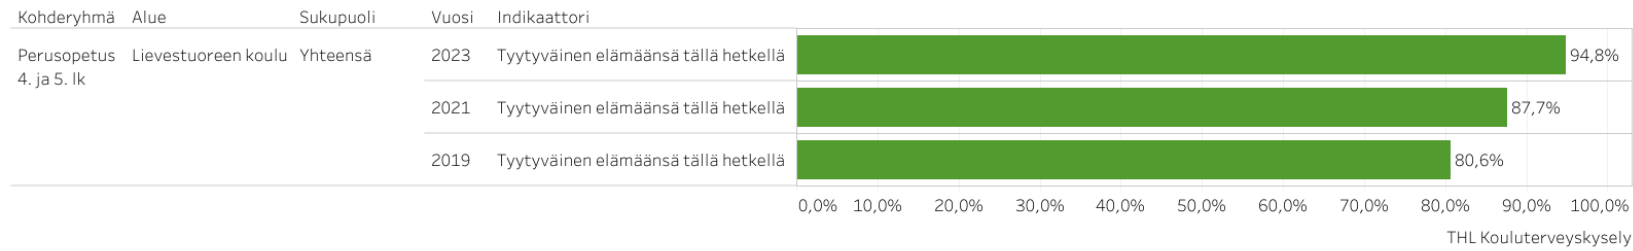

Yhteensä

Viisi myönteisintä tulosta suhteessa aiempaan tiedonkeruuseen

Liestuoreen koulu, Perusopetus 4. ja 5. lk

THL Kouluterveyskysely

Alue
Lievestuoreen koulu

Kohderyhmä
Perusopetus 4. ja 5. lk

Aihe
Mielen hyvinvointi

Indikaattori (enintään 5)
Tyytyväinen elämäänsä tällä hetkellä

Sukupuoli
Yhteensä

Vuosi
Multiple values

Valitse näkymä
Pylväskuvio

■ 1, Tyytyväinen elämäänsä tällä hetkellä

Indikaattorien vertailu, Lievestuoreen koulu, Perusopetus 4. ja 5. lk