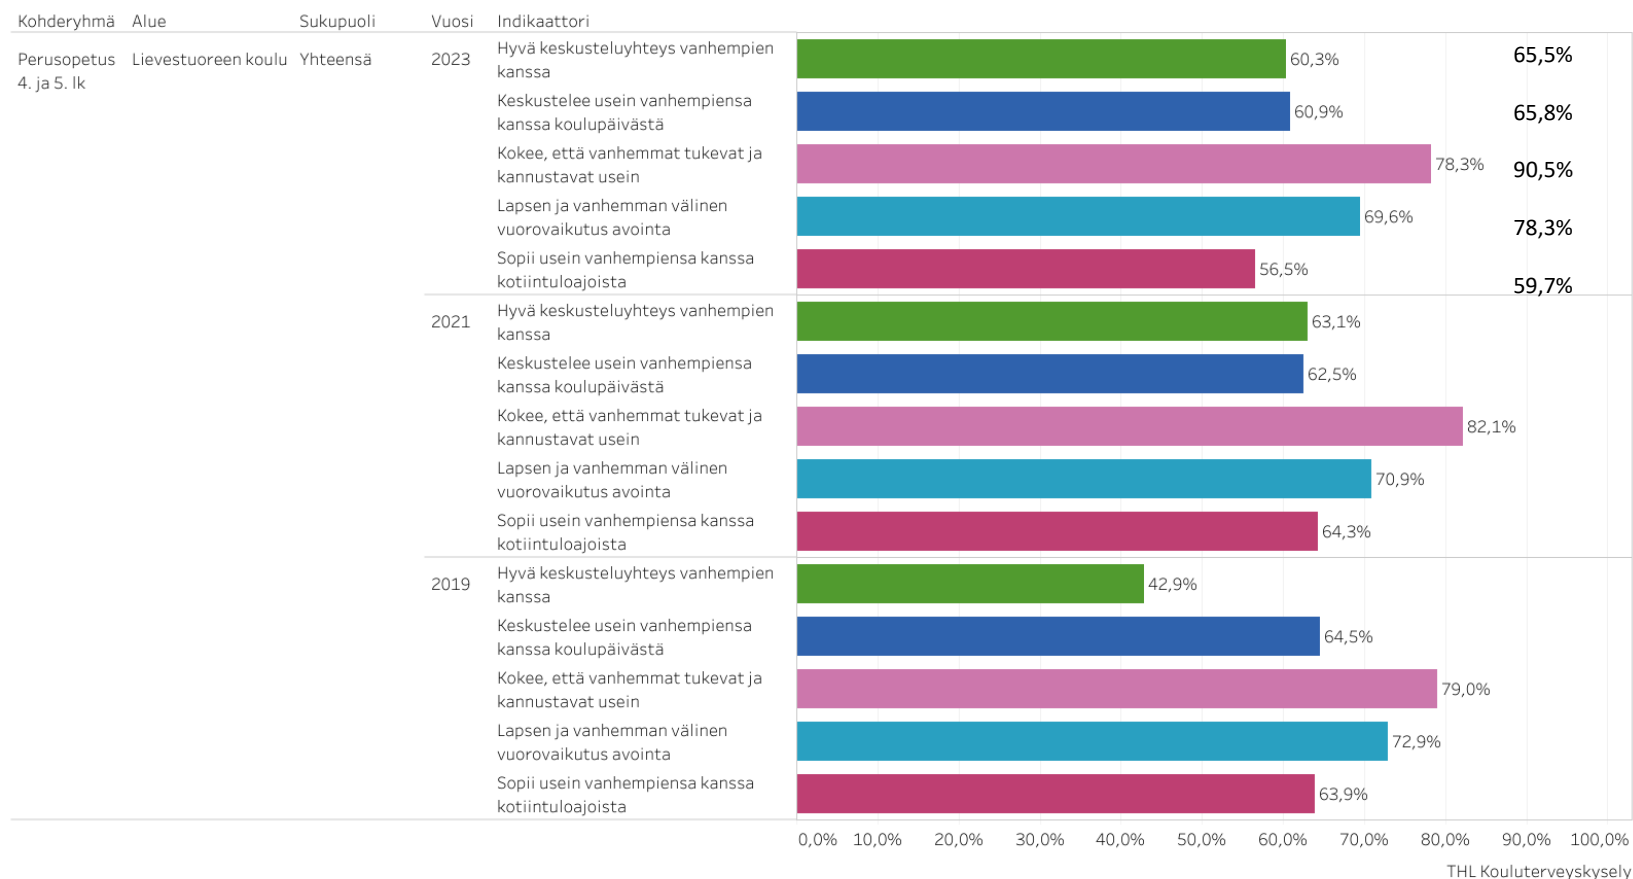

Kouluterveyskyselyn oppilaitoskohtaiset tulokset

File created on: 11/7/2023 9:53:44 AM

Kevään 2023 4. ja 5. luokat

Alue
Lievestuoreen koulu

Kohderyhmä
Perusopetus 4. ja 5. lk

Aihe
Sosiaaliset suhteet

Indikaattori (enintään 5)
Multiple values

Sukupuoli
Yhteensä

Vuosi
Multiple values

Valitse näkymä
Pylväskuvio

- 1, Hyvä keskusteluyhteys vanhempien kanssa
- 2, Keskustelee usein vanhempiensa kanssa koulu..
- 3, Kokee, että vanhemmat tukevat ja kannusta..
- 4, Lapsen ja vanhemman välinen vuorovaikutu..
- 5, Sopii usein vanhempiensa kanssa kotiintulo..

Indikaattorien vertailu, Lievestuoreen koulu, Perusopetus 4. ja 5. lk

Laukaa

Koko maa

Alue
Lievestuoreen koulu

Kohderyhmä
Perusopetus 4. ja 5. lk

Aihe
Sosiaaliset suhteet

Indikaattori (enintään 5)
Multiple values