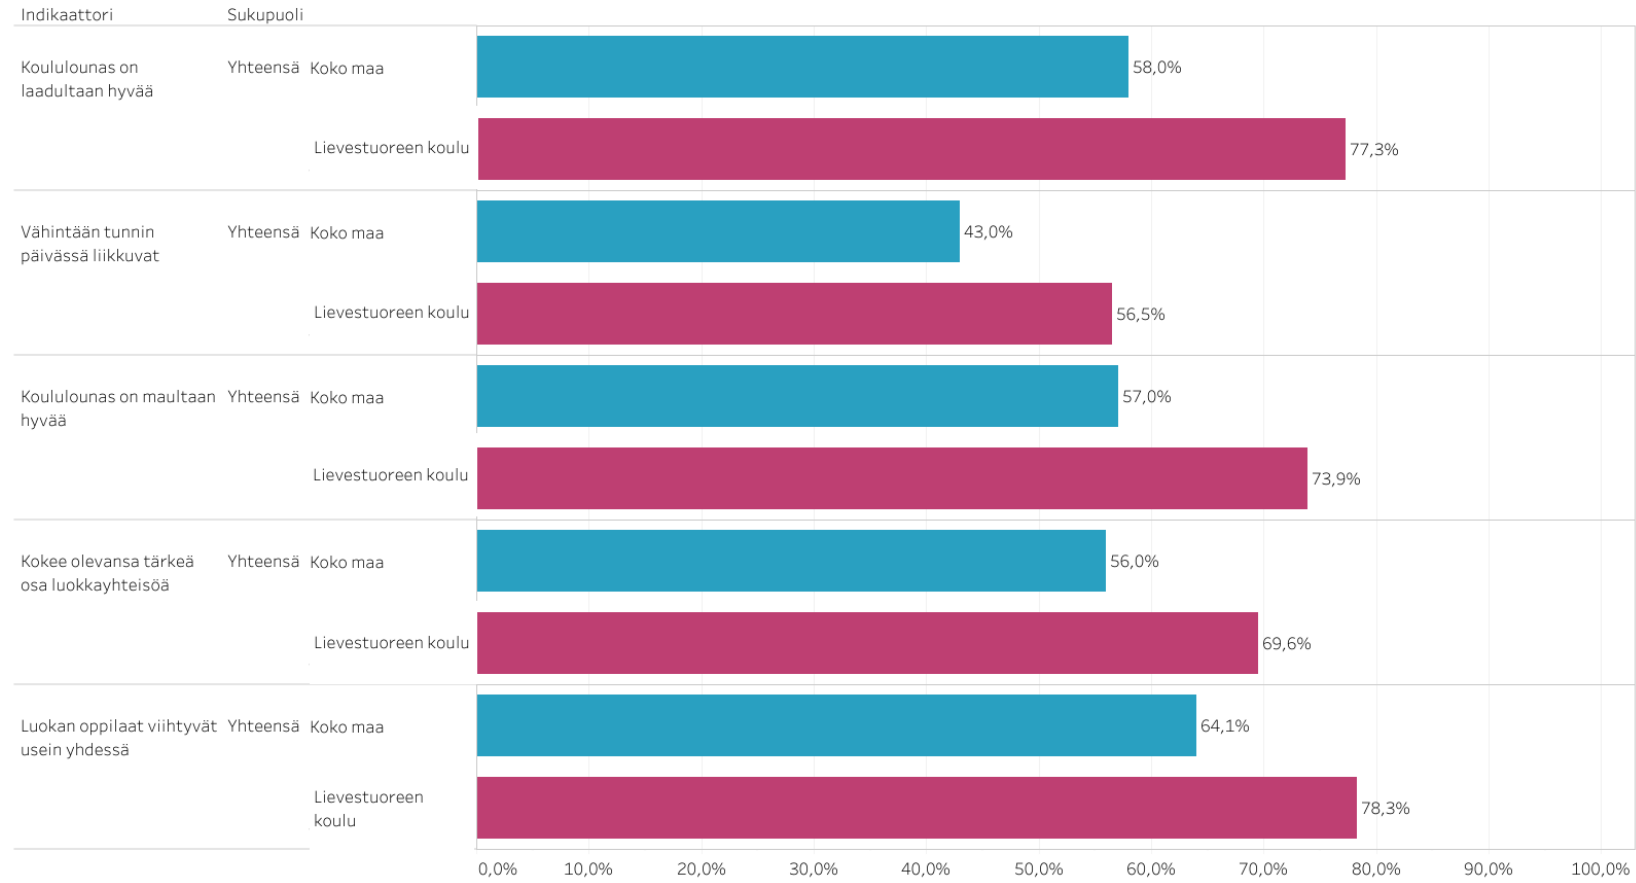

1, Ei syö aamupalaa joka arkiamu
2, Syö pääruokaa kouluruoalla kaikkina koulup...

Indikaattorien vertailu, Lievestuoreen koulu, Perusopetus 4. ja 5. lk

Vaihda näkymää

Viisi myönteisintä tulosta suhteessa koko maan t...

Koulu/koulutuksen järjestäjä

Lievestuoreen koulu

Kohderyhmä

Perusopetus 4. ja 5. lk

Sukupuoli

Yhteensä

Viisi myönteisintä tulosta suhteessa koko maan tulokseen

Lievestuoreen koulu, Perusopetus 4. ja 5. lk

THL Kouluterveyskysely

Vaihda näkymää

Viisi myönteisintä tulosta suhteessa aiempaan ti...

Koulu/koulutuksen järjestäjä

Liestuoreen koulu

Kohderyhmä

Perusopetus 4. ja 5. lk

Sukupuoli

Yhteensä

Viisi myönteisintä tulosta suhteessa aiempaan tiedonkeruuseen

Liestuoreen koulu, Perusopetus 4. ja 5. lk

THL Kouluterveyskysely

Alue
Lievestuoreen koulu

Kohderyhmä
Perusopetus 4. ja 5. lk

Aihe
Mielen hyvinvointi