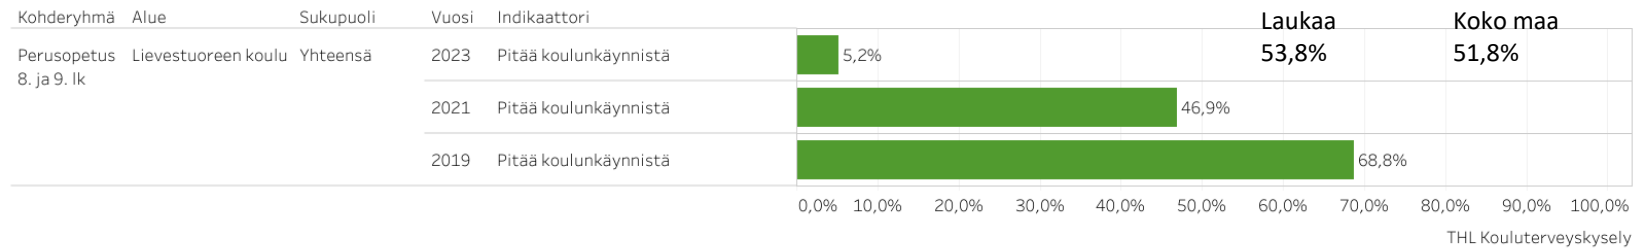

Alue
Lievestuoreen koulu

Kohderyhmä
Perusopetus 8. ja 9. lk

Aihe
Mielen hyvinvointi

Indikaattori (enintään 5)
Multiple values

Sukupuoli
Yhteensä

Vuosi
Multiple values

Valitse näkymä
Pylväskuvio

■ 1, Erittäin tyytyväinen elämäänsä tällä hetkellä
■ 2, Tyytyväinen elämäänsä tällä hetkellä

Indikaattorien vertailu, Lievestuoreen koulu, Perusopetus 8. ja 9. lk

Alue
Lievestuoreen koulu

Kohderyhmä
Perusopetus 8. ja 9. lk

Aihe
Koulunkäynti ja oppiminen

Indikaattori (enintään 5)
Pitää koulunkäynnistä

Sukupuoli
Yhteensä

Vuosi
Multiple values

Valitse näkymä
Pylväskuvio

■ 1, Pitää koulunkäynnistä

Indikaattorien vertailu, Lievestuoreen koulu, Perusopetus 8. ja 9. lk

Vaihda näkymää

Viisi myönteisintä tulosta suhteessa aiempaan ti...

Koulu/koulutuksen järjestäjä

Lievestuoreen koulu

Kohderyhmä

Perusopetus 8. ja 9. lk

Sukupuoli

Yhteensä

Viisi myönteisintä tulosta suhteessa aiempaan tiedonkeruuseen

Lievestuoreen koulu, Perusopetus 8. ja 9. lk