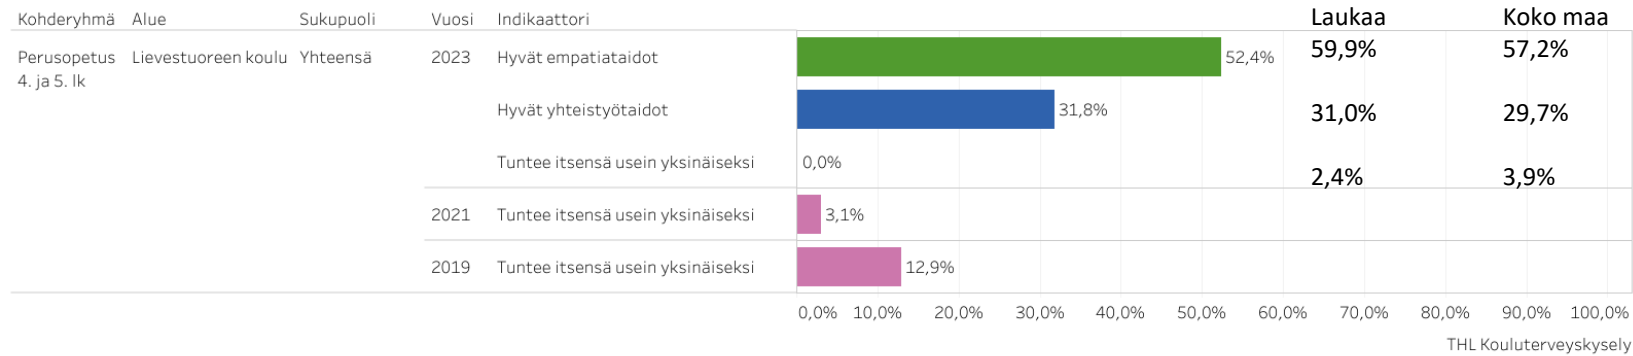

Sukupuoli
Yhteensä

Vuosi
Multiple values

Valitse näkymä
Pylväskuvio

- 1, Hyvä keskusteluyhteys vanhempien kanssa
- 2, Keskustelee usein vanhempiensa kanssa koulu..
- 3, Kokee, että vanhemmat tukevat ja kannusta..
- 4, Lapsen ja vanhemman välinen vuorovaikutu..
- 5, Sopii usein vanhempiensa kanssa kotiintulo..

Indikaattorien vertailu, Lievestuoreen koulu, Perusopetus 4. ja 5. lk

Laukaa

Koko maa

Alue
Lievestuoreen koulu

Kohderyhmä
Perusopetus 4. ja 5. lk

Aihe
Sosiaaliset suhteet

Indikaattori (enintään 5)
Multiple values

Sukupuoli
Yhteensä

Vuosi
Multiple values

Valitse näkymä
Pylväskuvio

1, Hyvät empatiataidot
2, Hyvät yhteistyötaidot
3, Tuntee itsensä usein yksinäiseksi

Indikaattorien vertailu, Lievestuoreen koulu, Perusopetus 4. ja 5. lk

Alue
Lievestuoreen koulu

Kohderyhmä
Perusopetus 4. ja 5. lk

Aihe
Ruokatottumukset ja kouluruokailu

Indikaattori (enintään 5)
Multiple values

Sukupuoli
Yhteensä

Vuosi
Multiple values

Valitse näkymä
Pylväskuvio