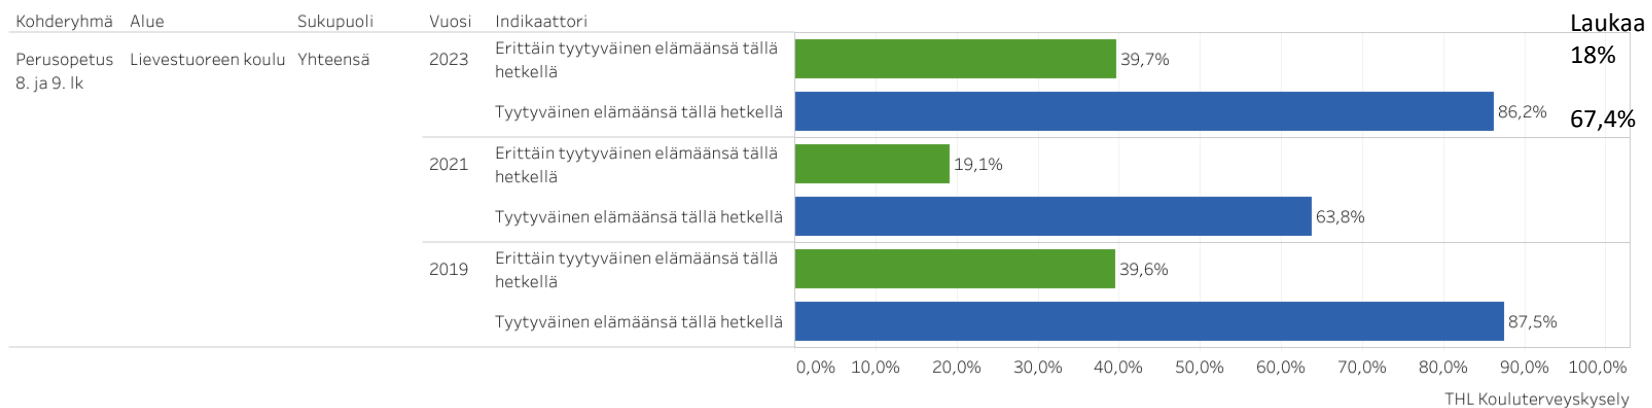

Sukupuoli
Yhteensä

Vuosi
Multiple values

Valitse näkymä
Pylväskuvio

■ 1, Ei syö aamupalaa joka arkipäivä
■ 2, Ei syö koululounasta päivittäin

Indikaattorien vertailu, Lievestuoreen koulu, Perusopetus 8. ja 9. lk

Alue
Lievestuoreen koulu

Kohderyhmä
Perusopetus 8. ja 9. lk

Aihe
Mielen hyvinvointi

Indikaattori (enintään 5)
Multiple values

Sukupuoli
Yhteensä

Vuosi
Multiple values

Valitse näkymä
Pylväskuvio

■ 1, Erittäin tyytyväinen elämäänsä tällä hetkellä
■ 2, Tyytyväinen elämäänsä tällä hetkellä

Indikaattorien vertailu, Lievestuoreen koulu, Perusopetus 8. ja 9. lk

Alue
Lievestuoreen koulu

Kohderyhmä
Perusopetus 8. ja 9. lk

Aihe
Koulunkäynti ja oppiminen

Indikaattori (enintään 5)
Pitää koulunkäynnistä

Sukupuoli
Yhteensä

Vuosi
Multiple values

Valitse näkymä
Pylväskuvio

■ 1, Pitää koulunkäynnistä

Indikaattorien vertailu, Lievestuoreen koulu, Perusopetus 8. ja 9. lk

Vaihda näkymää

Viisi myönteisintä tulosta suhteessa aiempaan ti...