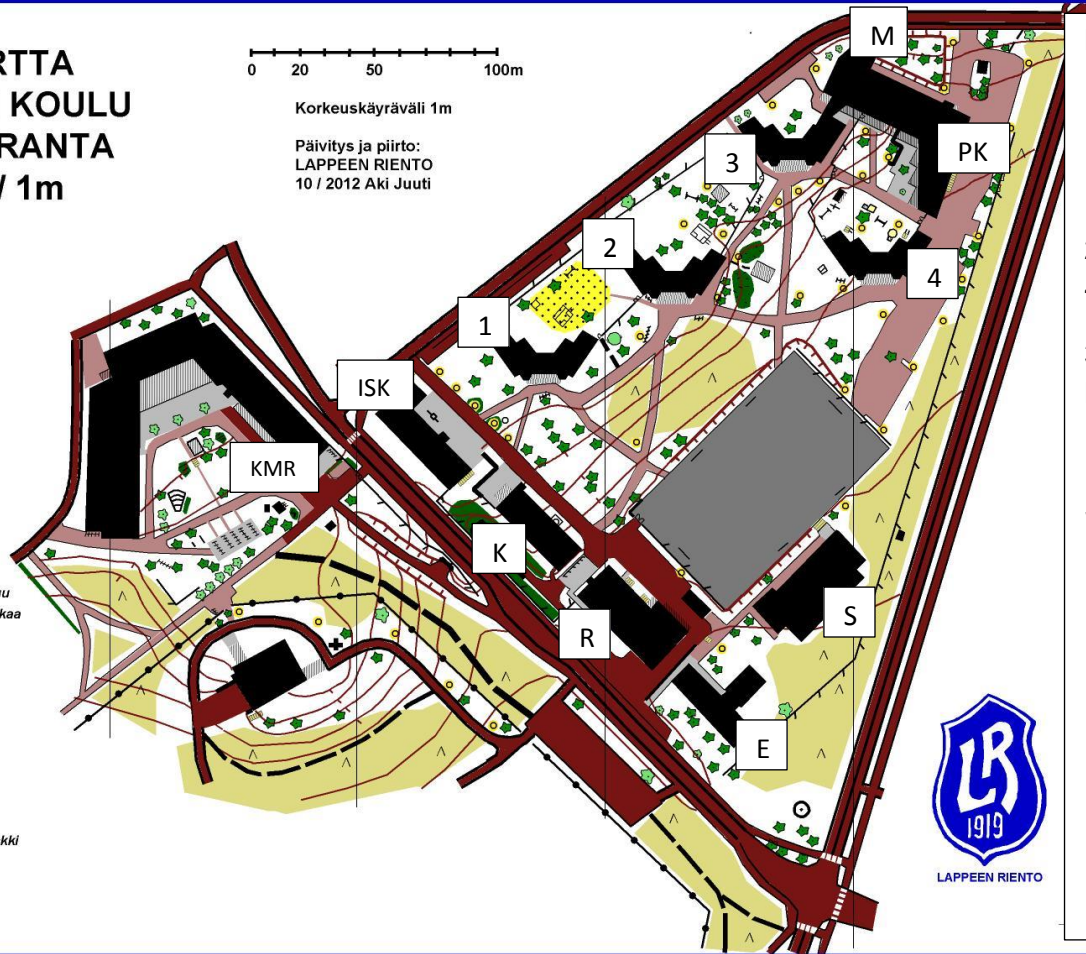

**PIHAKARTTA  
KESÄMÄEN KOULU  
LAPPEENRANTA  
1:2000 / 1m**

0 20 50 100m

Korkeuskäyräväli 1m

Päivitys ja piirto:  
LAPPEEN RIENTO  
10 / 2012 Aki Juuti

**PIHAKARTAN  
MERKKIEN SELITYS**

-  Korkeuskäyrä, rinteen laskusuunta
-  Pengerrys
-  Havupuumetsä
-  Erillinen havupuun, lehtipuu
-  Ajoitie, parkkipaikka, hiekkaa
-  Katu, parkkipaikka, päällystetty
-  Polku
-  Aita ja portti
-  Kiviaita
-  Rakennus, katos
-  Pallokenttä
-  Laatoitettu pihaalue
-  Hietikko
-  Valaisin, lipputanko
-  Erikoiskohde
-  Koristepensas, kukkapenkki
-  Pyöräteline
-  Leikkittelineitä
-  Portaat

**Missä on Kesämaässä 2016-17 ?**

ISK = Itä-Suomen koulu

1 = Itä-Suomen koulu / pienet

**Kesämäen koulun tilat**

2.-talo = 4.b, 5.b, 4.e ja 5.e

4.-talo = 3.a, 3.b, 4.a ja 5.a

3.-talo = 1.e, 2.e ja 3.e sekä erop

Mutkilo = 1.a, 1.b, 2.a ja 2.b

PK = Kesämäen päiväkoti

S = liikuntasali , suljettu 30.10.2016 asti

E = kanslia, ts, en, kt, terkkari ja kuraattori

R = keittiö ja ruokala

K = tn-luokat

KMR = Kesämäenrinteen koulu