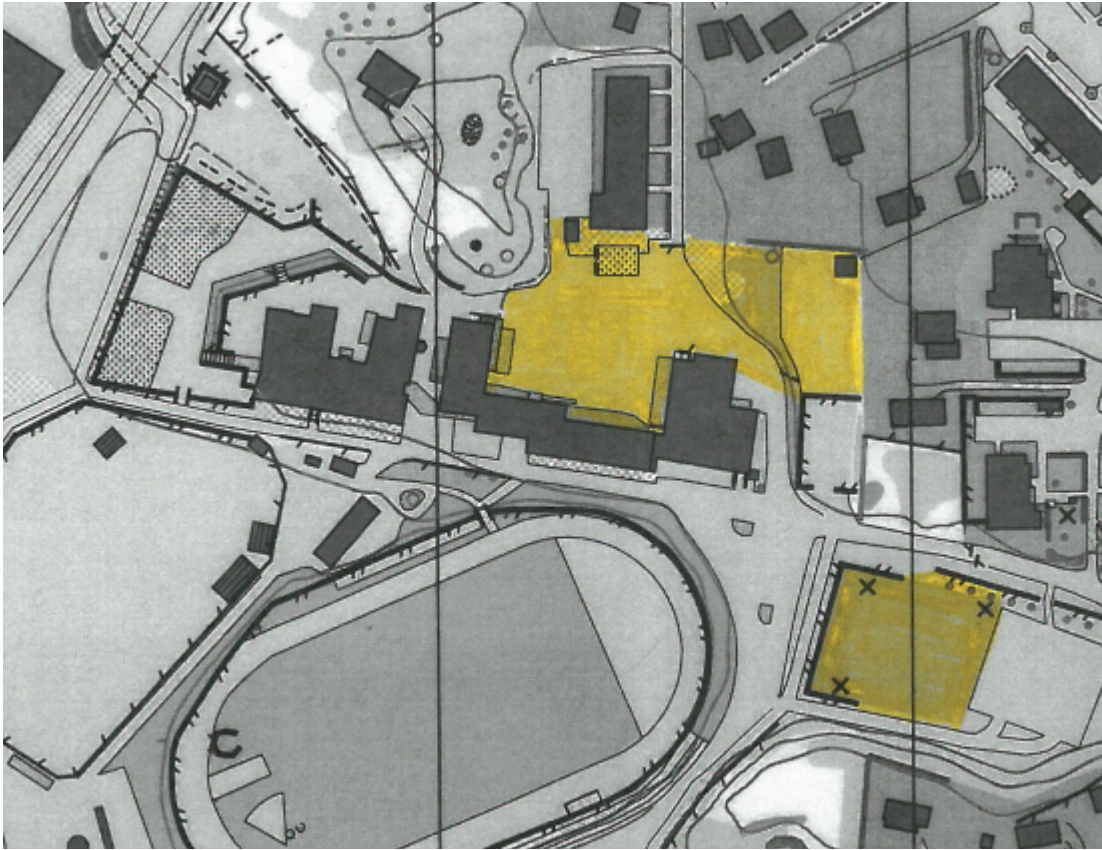

Lähiliikunta-alue

- käytössä klo 11.30 asti
- Aidan yli mennyt pallo haetaan kiertämällä aita. Aidan yli tai ali ei saa mennä.
- Yläpihan ja lähiliikunta-alueen välinen alue on vain siirtymistä varten, ei välituntialuetta.
- Kuntoiluvälineitä EI käytetä välitunneilla.

Yleiset säännöt

- Leikkialueella vaihdetaan paikkoja rauhassa.
- Samassa laitteessa ei saa olla koko välituntia.
- Kiipeillään vain kiipeilytelineissä.
- Pyörällä tai muulla kulkuvälineellä ei saa ajaa koulun pihan läpi.
- Lumipalloja saa heittää vain palloseinään.
- Puiden annetaan olla rauhassa, niistä ei revitä mitään.
- Hiekoituslaatikoihin ei kosketa.
- Walon talon/lipputangon rinne ei ole sallittua aluetta. Raja menee asfaltin ja nurmikun reunassa

Tasapainorinkula

- Laitteessa saa olla seitsemän oppilasta.
- Vauhtia ottavat vain laitteessa olevat.
- Pelistä putoaa, jos jalka tai käsi osuu maahan.
- Ei saa töniä muita.

Yleiset säännöt

- Kepeillä ei leikitä.
- Rinteisiin ei saa kiivetä eikä kasveihin koskea.
- Palloa ei saa potkia ylätasanteella. Palloa saa potkia kiviaitaan, palloseinään ja varaston lähellä olevaan seinään.
- Leikki- ja pukkitappelut on kielletty.
- Aidan yli mennyt pallo haetaan kiertämällä aita. Aidan yli tai ali ei saa mennä.
- Pyörällä tai muulla kulkuvälineellä ei saa ajaa koulun pihan läpi.
- Lumipalloja saa heittää vain palloseinään.
- Hiekoituslaatikoihin ei kosketa.
- Ilmalämpöpumpun koteloon ei kosketa.
- Kiviverkkoaidan kiviin ei kosketa.
- Kaiteiden päällä ei kiivetä tai liu'uta.

Kartat välituntialueista seuraavalla sivulla.

YLÄPIHA

ALAPIHA: