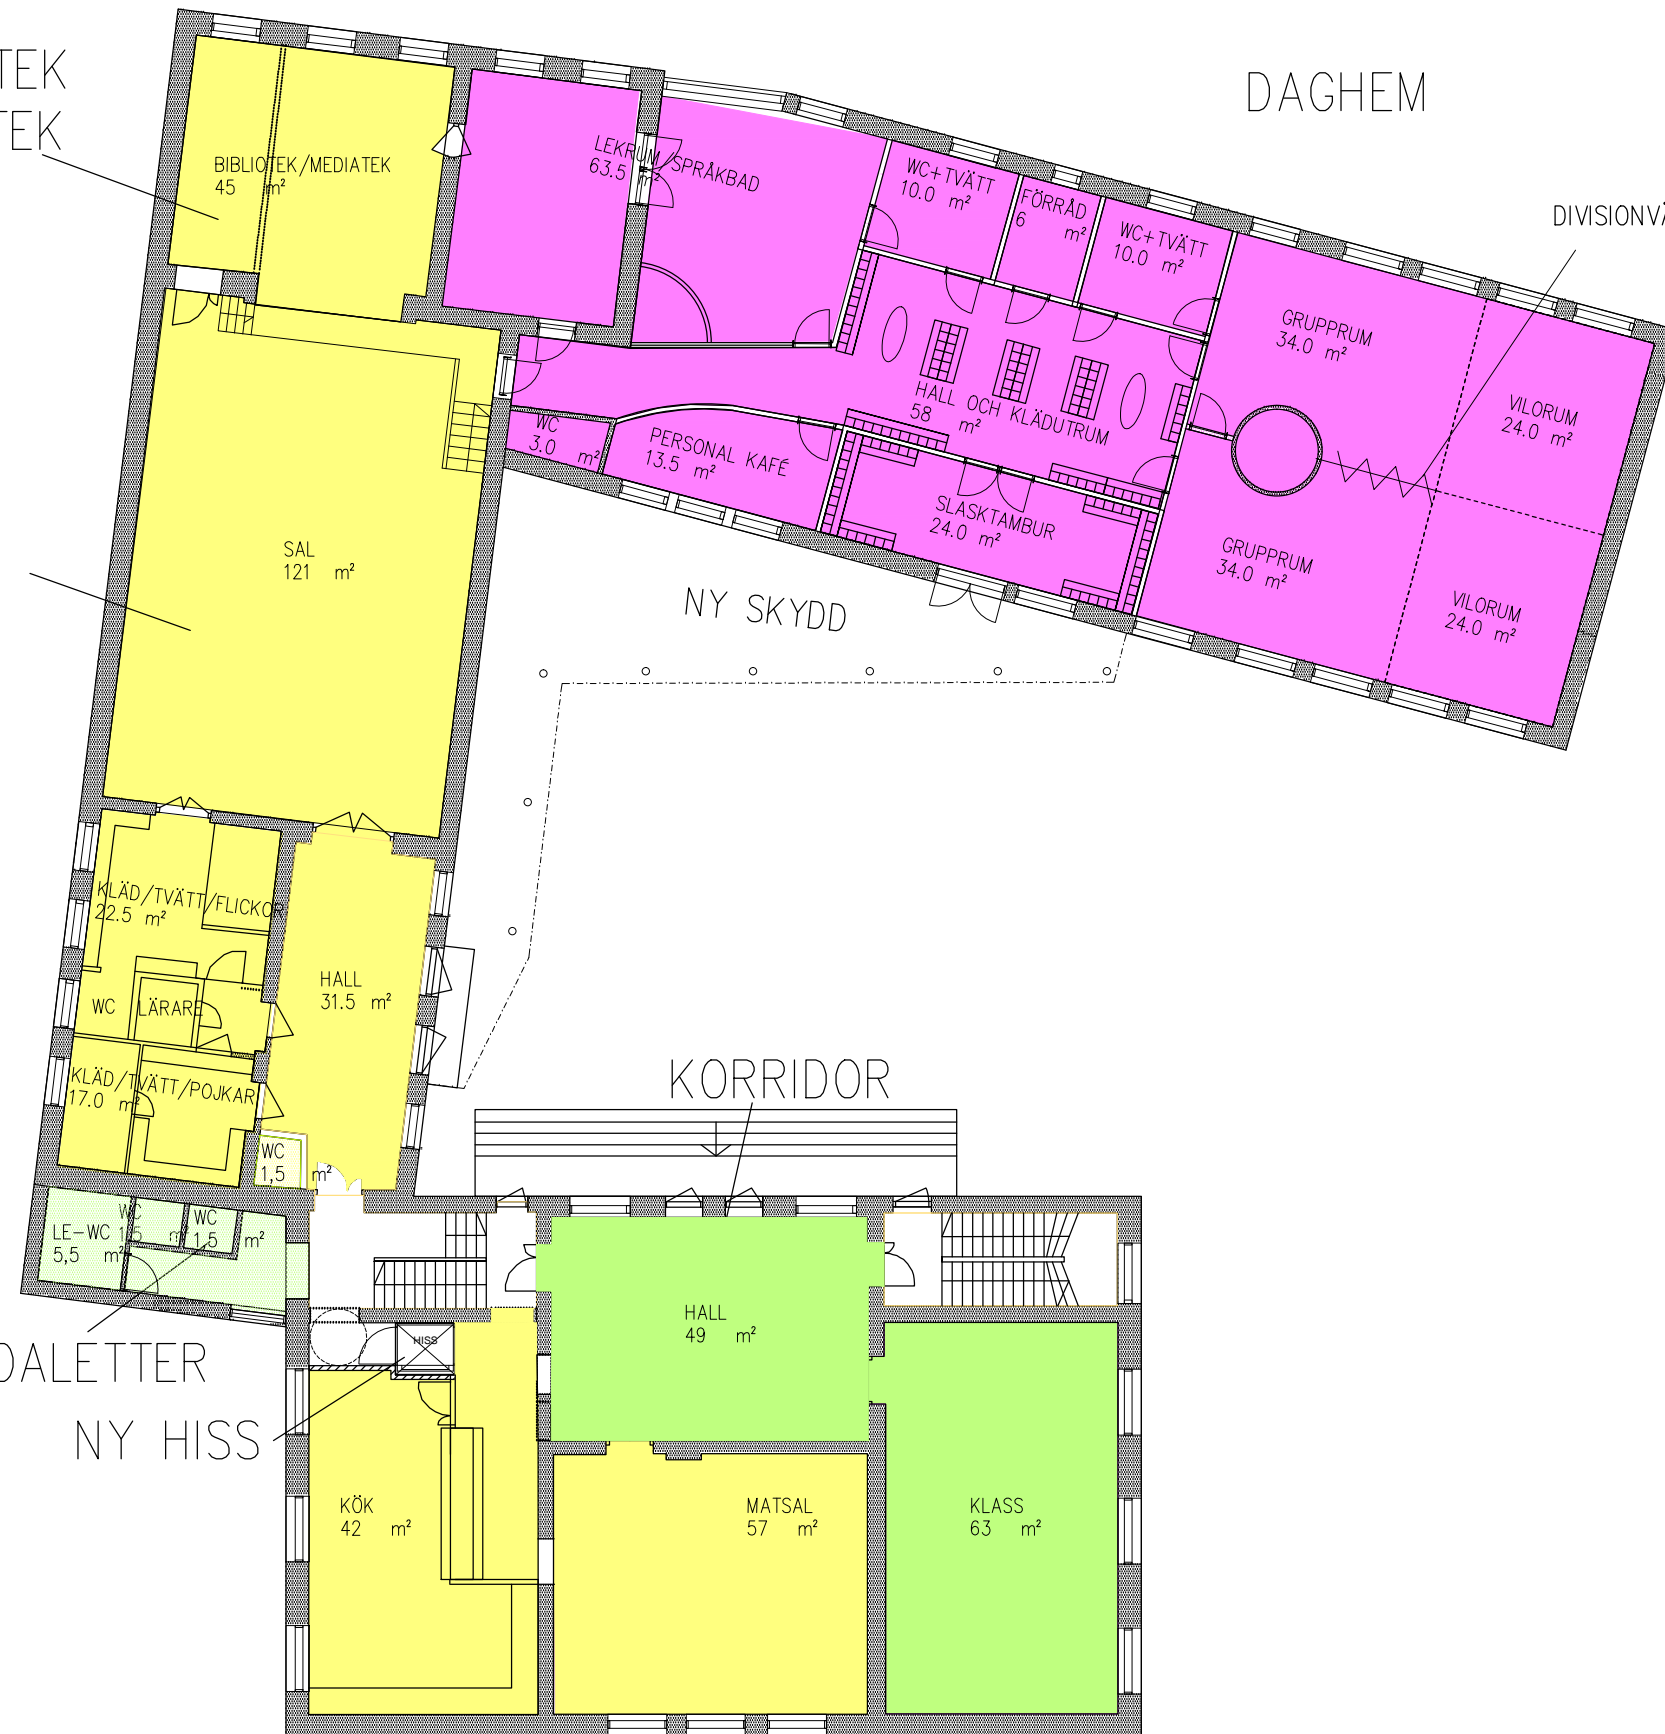

BIBLIOTEK
MEDIATEK

DAGHEM

DIVISIONVÄG

SAL

NYA TOALETTER

NY HISS

KOKO KOULUA KOSKEVAT NELIÖT:

	YHTEISET TILAT	= 341,5m ²
	KOULUN TILAT	= 522m ²
	PÄIVÄKODIN TILAT DAGHEM	= 349,5m ²
	MUUT TILAT	= 109,5m ²

SVENSKA GÅRDEN
ANTTILANMÄEN KOULU
1. KERROS 1:200

ALUSTAVA LUONNOS 21.01.2016