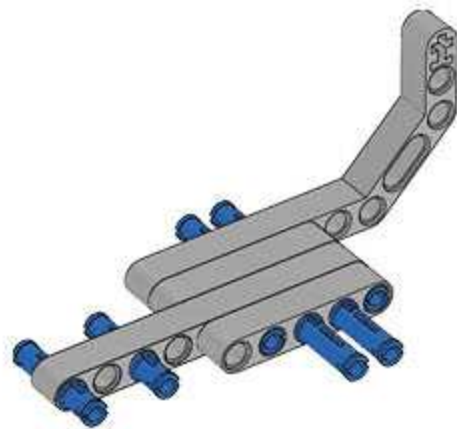

1 x

LEGO MINDSTORMS Education

Core Set
GRUND-SET Ensemble de base
Set principal Conjunto Principal
ALAPKÉSZLET

45544
LEGOeducation.com

LEGO mindstorms
education EV3

Figyeljen a csomagolásban található használati utasításra. Az alapkészlet minden részét egy speciálisan tervezett tároló tartalmazza, amely a csomagolásban található. Az utasítások a csomagolásban találhatók. Az utasítások a csomagolásban találhatók. Az utasítások a csomagolásban találhatók. Az utasítások a csomagolásban találhatók.

1 x

LEGO MINDSTORMS Education

Expansion Set
Erweiterungs-Set Ensemble d'expansion
Set de expansión Conjunto de Expansão
BŐVÍTŐ KÉSZLET

45560
LEGOeducation.com

LEGO mindstorms
education EV3

Figyeljen a csomagolásban található használati utasításra. Az alapkészlet minden részét egy speciálisan tervezett tároló tartalmazza, amely a csomagolásban található. Az utasítások a csomagolásban találhatók. Az utasítások a csomagolásban találhatók. Az utasítások a csomagolásban találhatók.

1

2

4x

3

4

5

6

1