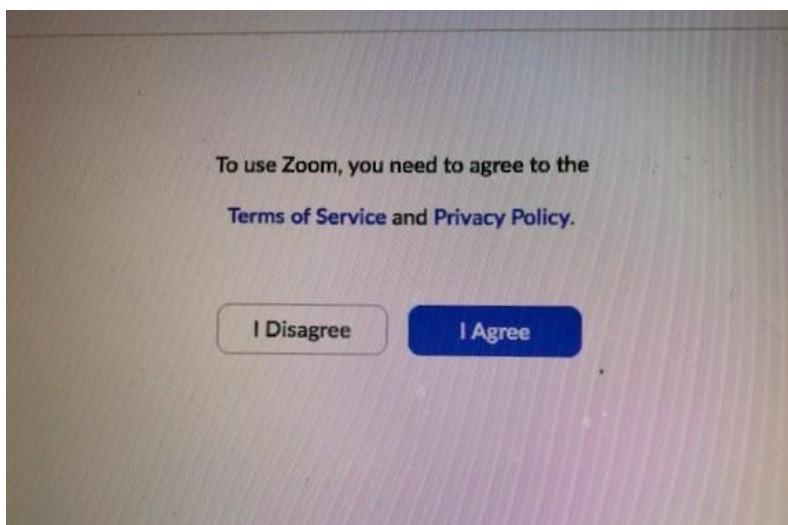

3. Hyväksy vielä käyttöehdot painamalla "I Agree"

4. Tämän jälkeen pääset Zoom- kokouksen odotustilaan, josta kouluttaja hyväksyy sinut mukaan.

Tervetuloa koulutukseen!