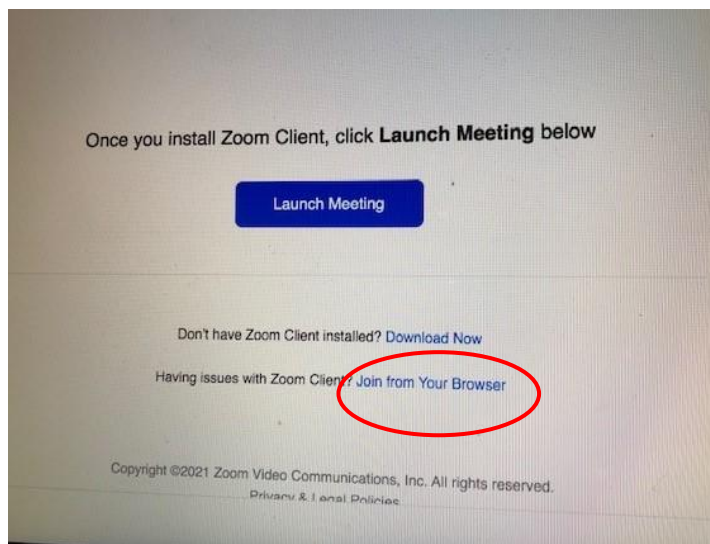

Kansan Sivistystyön Liitto KSL ry
Lintulahdenkatu 10, 4. krs
00500 Helsinki

Liittymisohjeet Zoom alustalle

Tässä kuvien avulla ohjeet kirjautua verkkokoulutuksissa ja webinaareissa käytössä olevalle Zoom alustalle tietokoneen tai läppärin selaimen kautta.

1. **Klikkaa sähköpostissa tai kutsukirjeessä olevaa linkkiä, jolloin aukeaa seuraava sivu:**

Mikäli sinulla ei ole
ladattuna Zoomin
ohjelmaa valitse:
Join from your Browser

2. Kirjoita nimesi ja vahvista ruutua klikkaamalla, että olet "aito käyttäjä"