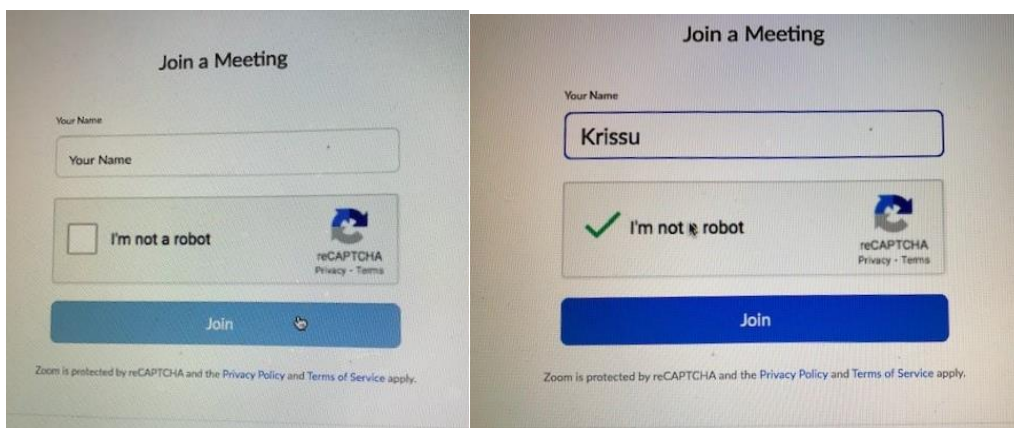

Kansan Sivistystyön Liitto KSL ry
Lintulahdenkatu 10, 4. krs
00500 Helsinki

Liittymisohjeet Zoom alustalle

Tässä kuvien avulla ohjeet kirjautua verkkokoulutuksissa ja webinaareissa käytössä olevalle Zoom alustalle tietokoneen tai läppärin selaimen kautta.

1. **Klikkaa sähköpostissa tai kutsukirjeessä olevaa linkkiä, jolloin aukeaa seuraava sivu:**

Mikäli sinulla ei ole
ladattuna Zoomin
ohjelmaa valitse:
Join from your Browser

2. Kirjoita nimesi ja vahvista ruutua klikkaamalla, että olet "aito käyttäjä"