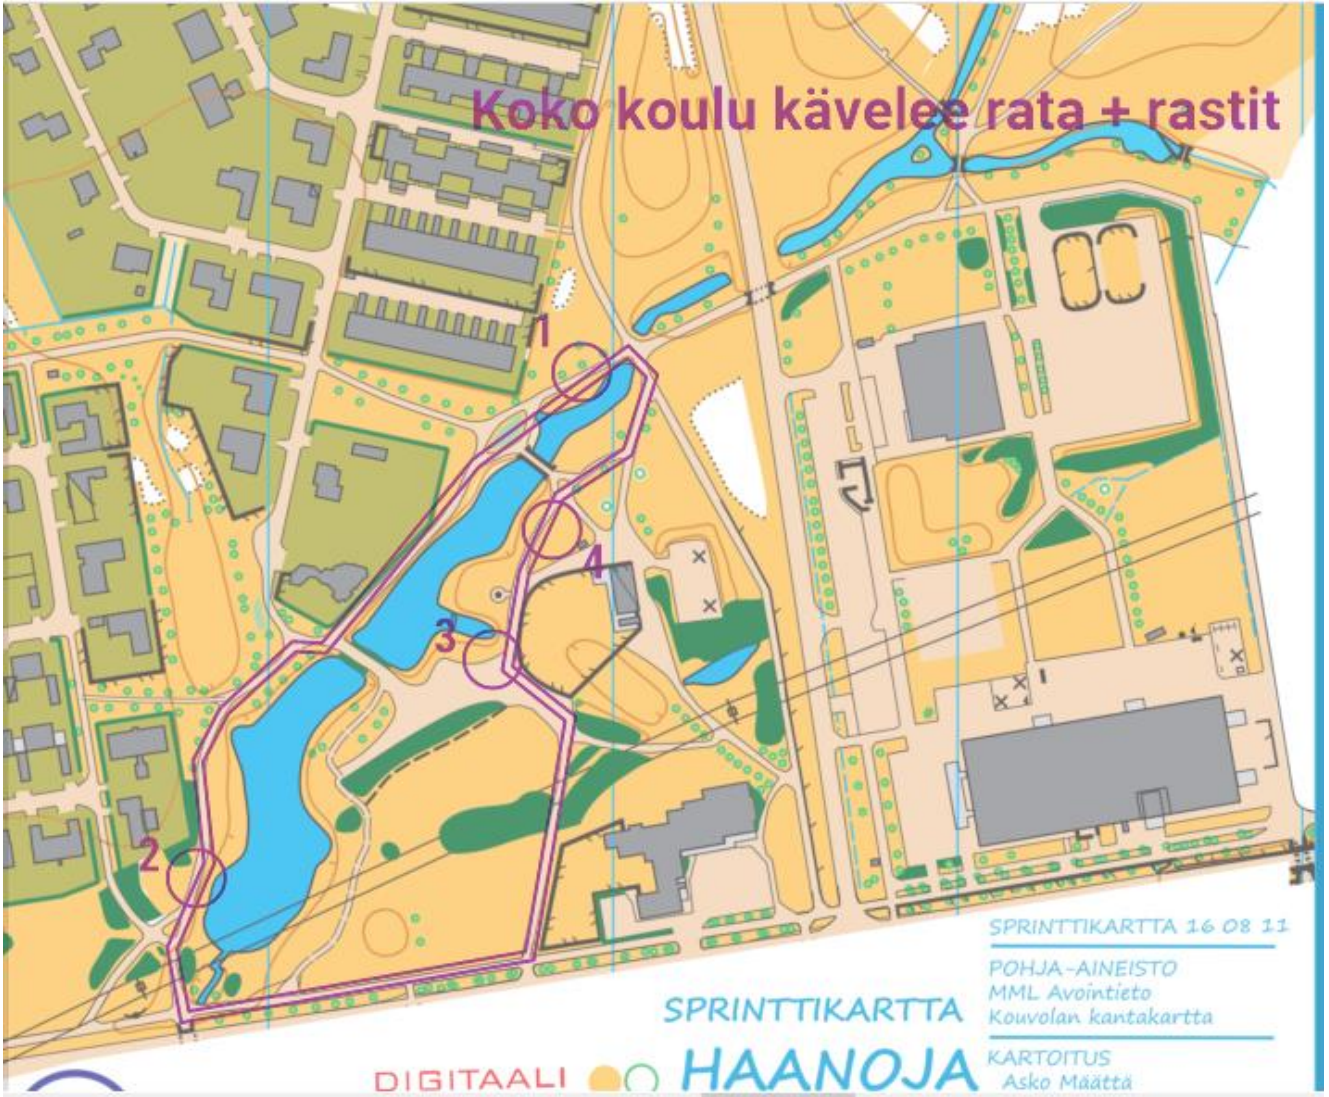

Koko koulu kävelee rata + rastit

SPRINTTIKARTTA 16 08 11

POHJA-AINEISTO
MML Avointieto
Kouvolan kantakartta

SPRINTTIKARTTA

DIGITAALI  HAANOJA

KARTOITUS
Asko Määttä