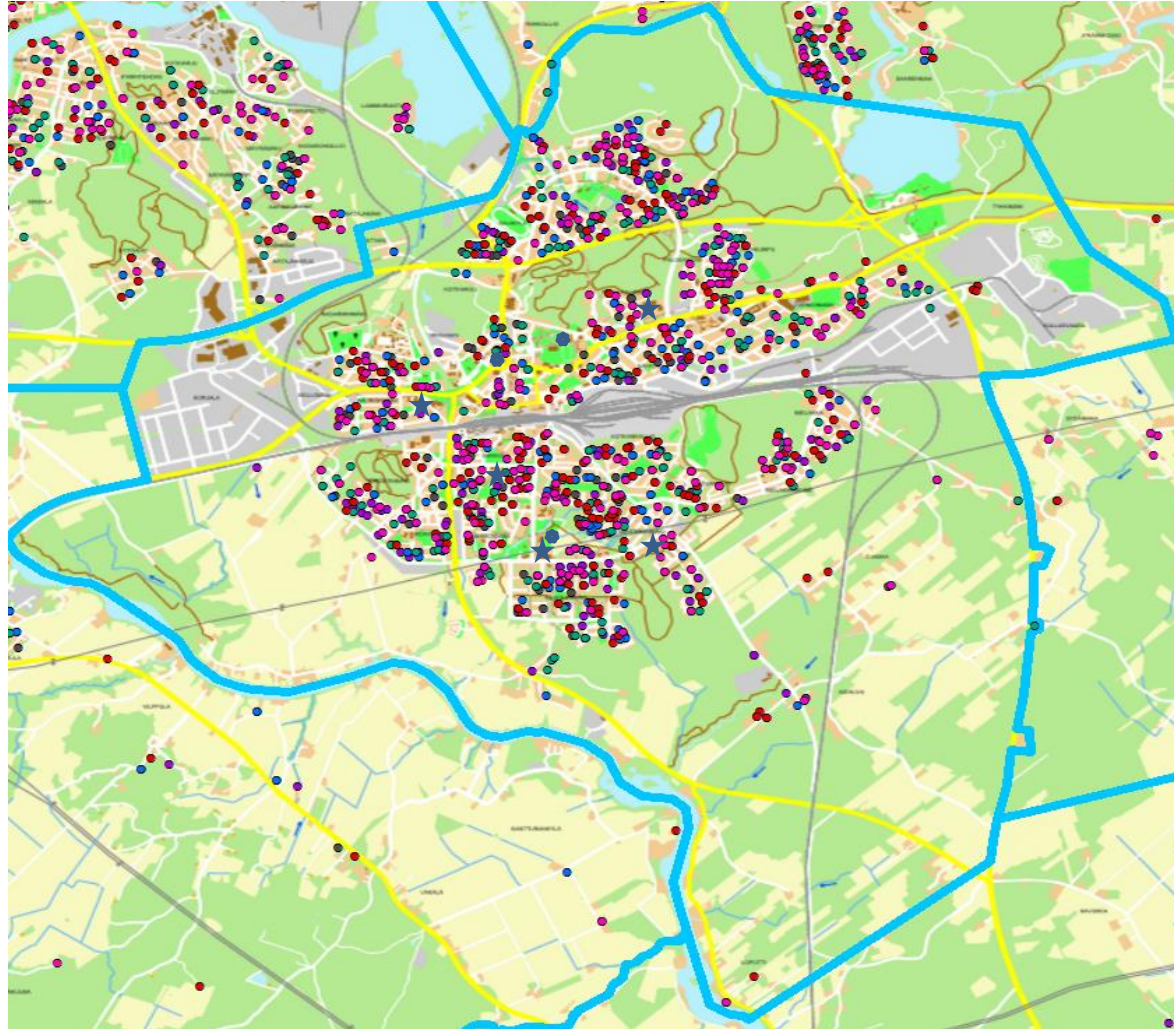

Perusopetuksen keskisen alueen esittely

22.5.2018

Perustietoja keskisen alueen kouluista

- **oppilasmäärä 2990**

- **kouluja 10**

	oppilasmäärä	esiop.	pienryhmät
• Eskolanmäen koulu	550	x	3+2
• Kaipiaisten koulu	39		
• Kaunisnurmen koulu	217		
• Korian koulu	367		2
• Kouvolan yhteiskoulu	276		1 + lisäopetus
• Mansikkamäen koulu	583		4+3 + valmistava
• Sarkolan koulu	260		2+1
• Urheilupuiston koulu	377		3+1
• Utin koulu	78	x	
• Vahteron koulu	243		1 + valmistava

- **koulukuljetusoppilaiden määrä pieni**

Vuosina 2012-2017 syntyneet lapset lähikoulualueittain

Alue	2012 SYNTYNEET	2013 SYNTYNEET	2014 SYNTYNEET	2015 SYNTYNEET	2016 SYNTYNEET	2017 SYNTYNEET	Yhteensä
Lähikoulualue 1	14	20	14	19	14	7	88
Lähikoulualue 2	121	112	120	98	93	90	634
Lähikoulualue 3	167	164	148	153	131	133	896
Lähikoulualue 4	238	263	236	257	263	202	1459
Lähikoulualue 5	94	64	83	87	59	72	459
Lähikoulualue 6	132	132	115	115	101	101	696
YHTEENSÄ	766	755	716	729	661	605	4232

Lukuvuonna 2017-2018 lähikoulualueen 4 kouluissa 1577 alakoululaista:

Eskolanmäen koulu, Kaunisnurmen koulu, Mansikkamäen koulu, Sarkolan koulu ja Vahteron koulu

Kaipiaisten ja Utin koulut kuuluvat lähikoulualueeseen 2, Korian koulu lähikoulualueelle 5.

Lähikoulualue 4:lle tulee oppilaita muilta lähikoulualueilta.

Lähikoulualue 4:n koulut ja vuosina 2012-2017 syntyneet lapset (1459)

Ihmeen
hieno
Kouvola®