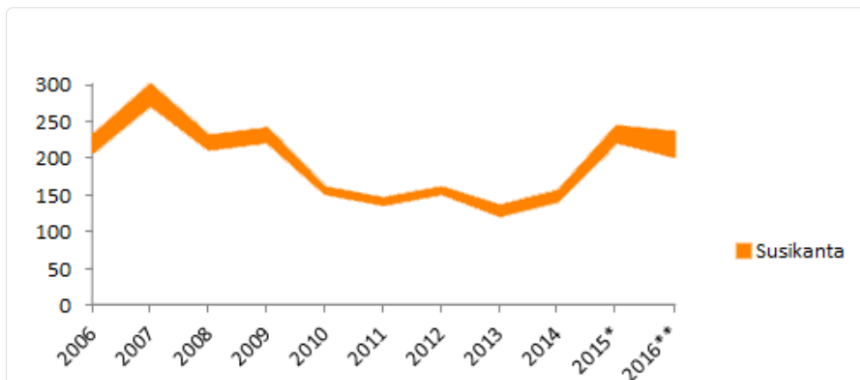

**Valkohäntäpeuran talvikannan tiheyden vaihtelu  
(valkohäntäpeuroja/1000 ha) talvella 2018–2019. Lähde: luke.fi**

**Valkohäntäpeuran talvikannan koko sekä saalis vuosina 1980 - 2019. Lähde: luke.fi**

## Suomen susikannan koko (yksilöä). Lähde: luke.fi

\* kanta ennen kannanhoidollista metsästystä

\*\* kanta kannanhoidollisen metsästyksen jälkeen

Suomen susikannan koko vuodesta 2006 lähtien. Kuvassa oranssilla esitetty alue perustuu Luken vuosittain antamiin susikanta-arvioihin. Kuvassa esitetään vuoden 2015 osalta \*kanta ennen kannanhoidollista metsästystä ja vuoden 2016 osalta \*\*kanta kannanhoidollisen metsästyksen jälkeen.