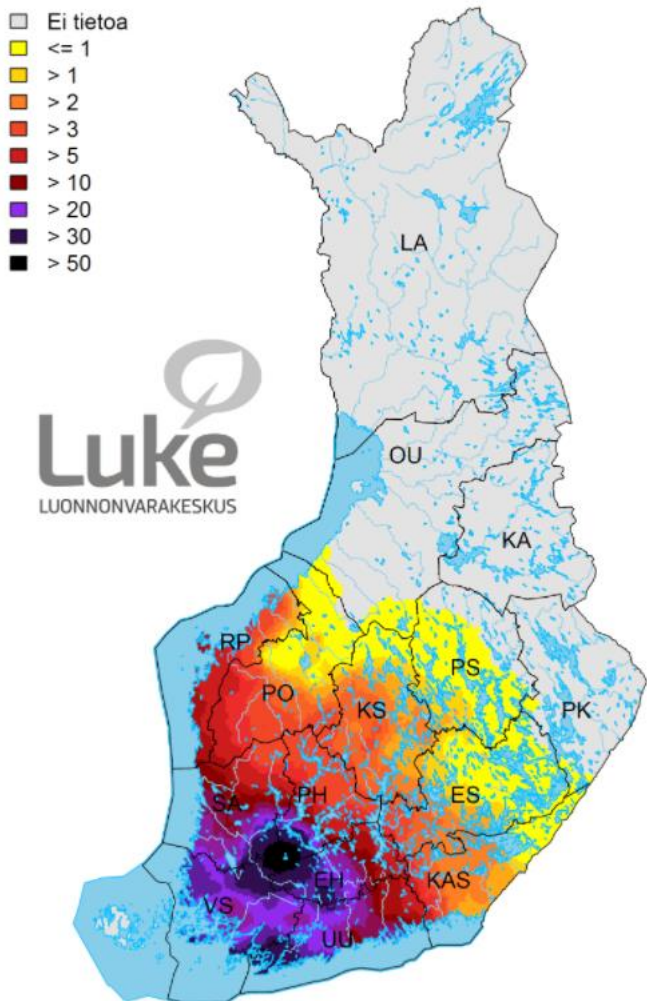

**Valkohäntäpeuran talvikannan tiheyden vaihtelu  
(valkohäntäpeuroja/1000 ha) talvella 2018–2019. Lähde: luke.fi**

**Valkohäntäpeuran talvikannan koko sekä saalis vuosina 1980 - 2019. Lähde: luke.fi**

## Suden havaintokartat.

Lähde <http://riistahavainnot.fi/suurpedot/suurpetotutkimus/havaintokartat>. Luettu 20.10.2020

## Suomen susikannan koko (yksilöä). Lähde: luke.fi

\* kanta ennen kannanhoidollista metsästystä

\*\* kanta kannanhoidollisen metsästyksen jälkeen

Suomen susikannan koko vuodesta 2006 lähtien. Kuvassa oranssilla esitetty alue perustuu Luken vuosittain antamiin susikanta-arvioihin. Kuvassa esitetään vuoden 2015 osalta \*kanta ennen kannanhoidollista metsästystä ja vuoden 2016 osalta \*\*kanta kannanhoidollisen metsästyksen jälkeen.