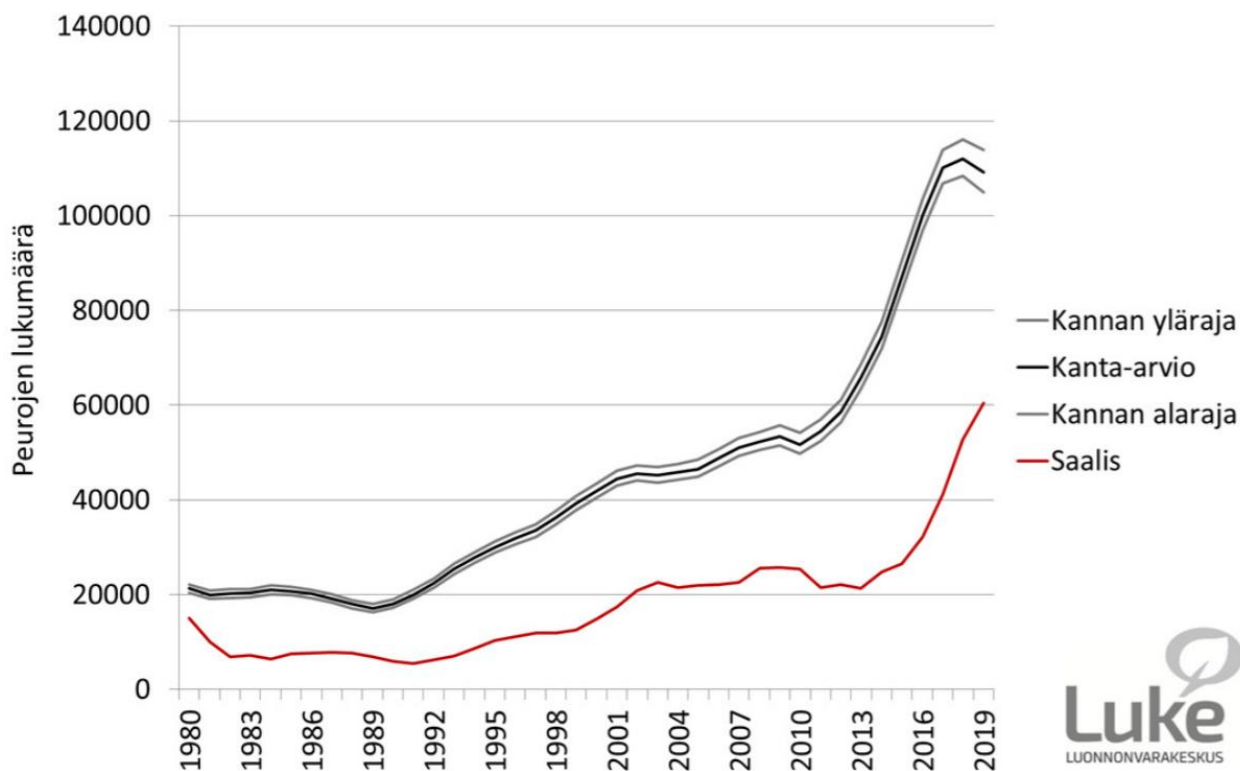

**Valkohäntäpeuran talvikannan tiheyden vaihtelu  
(valkohäntäpeuroja/1000 ha) talvella 2018–2019. Lähde: luke.fi**

**Valkohäntäpeuran talvikannan koko sekä saalis vuosina 1980 - 2019. Lähde: luke.fi**

## Suden havaintokartat.

Lähde <http://riistahavainnot.fi/suurpedot/suurpetotutkimus/havaintokartat>. Luettu 20.10.2020

## Suomen susikannan koko (yksilöä). Lähde: luke.fi

\* kanta ennen kannanhoidollista metsästystä

\*\* kanta kannanhoidollisen metsästyksen jälkeen

Suomen susikannan koko vuodesta 2006 lähtien. Kuvassa oranssilla esitetty alue perustuu Luken vuosittain antamiin susikanta-arvioihin. Kuvassa esitetään vuoden 2015 osalta \*kanta ennen kannanhoidollista metsästystä ja vuoden 2016 osalta \*\*kanta kannanhoidollisen metsästyksen jälkeen.