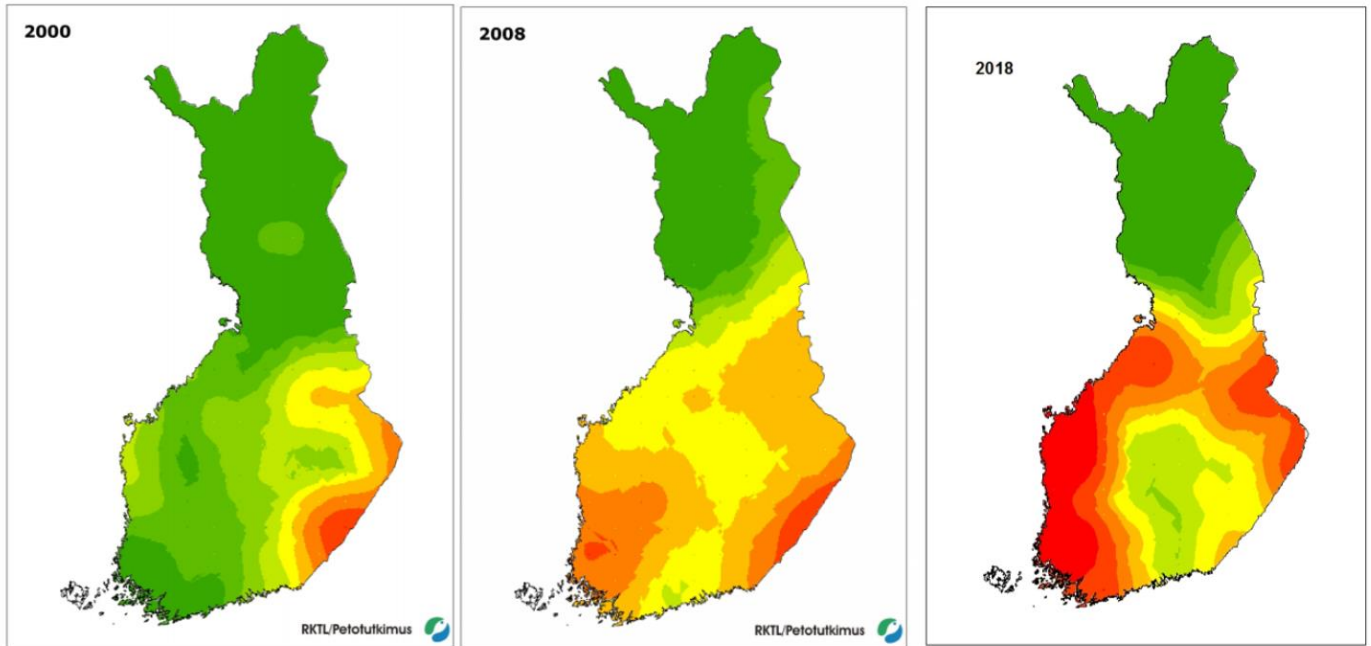

**Valkohäntäpeuran talvikannan tiheyden vaihtelu  
(valkohäntäpeuroja/1000 ha) talvella 2018–2019. Lähde: luke.fi**

**Valkohäntäpeuran talvikannan koko sekä saalis vuosina 1980 - 2019. Lähde: luke.fi**

## Suden havaintokartat.

Lähde <http://riistahavainnot.fi/suurpedot/suurpetotutkimus/havaintokartat>. Luettu 20.10.2020

## Suomen susikannan koko (yksilöä). Lähde: luke.fi

\* kanta ennen kannanhoidollista metsästystä

\*\* kanta kannanhoidollisen metsästyksen jälkeen

Suomen susikannan koko vuodesta 2006 lähtien. Kuvassa oranssilla esitetty alue perustuu Luken vuosittain antamiin susikanta-arvioihin. Kuvassa esitetään vuoden 2015 osalta \*kanta ennen kannanhoidollista metsästystä ja vuoden 2016 osalta \*\*kanta kannanhoidollisen metsästyksen jälkeen.