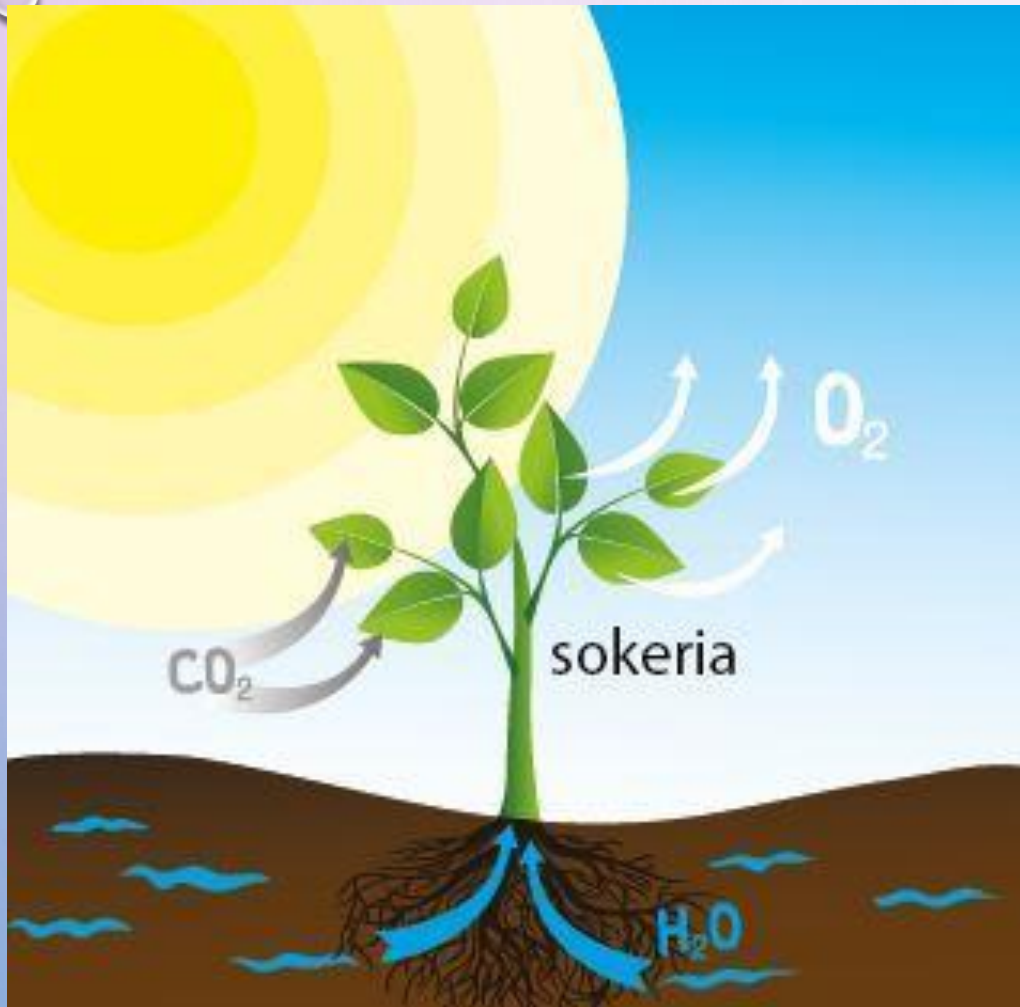

**AURINKO ON
KAIKEN ELÄMÄN LÄHDE**

**MITEN KASVIT
VALMISTAVAT RAVINTOA?**

YHTEYTTÄMINEN

* lehdet saavat Auringon valoenergiaa + ilmasta hiilidioksidia

* Juuret ottavat maasta vettä

Syntyy sokeria ja happea

Kerro omin sanoin vielä kerran, mitä yhteyttämisessä tapahtuu.

**MIKSI KASVIT OVAT TÄRKEITÄ KOKO
MAAPALLOLLE?**

**MISSÄ PAIKASSA
NE OVAT RAVINTOKETJUSSA?**

RAVINTOKETJU

Kasvit ovat ravinnon **tuottajia** (tuottavat ravintoa) ja ravintoketjun **ensimmäinen** lenkki.