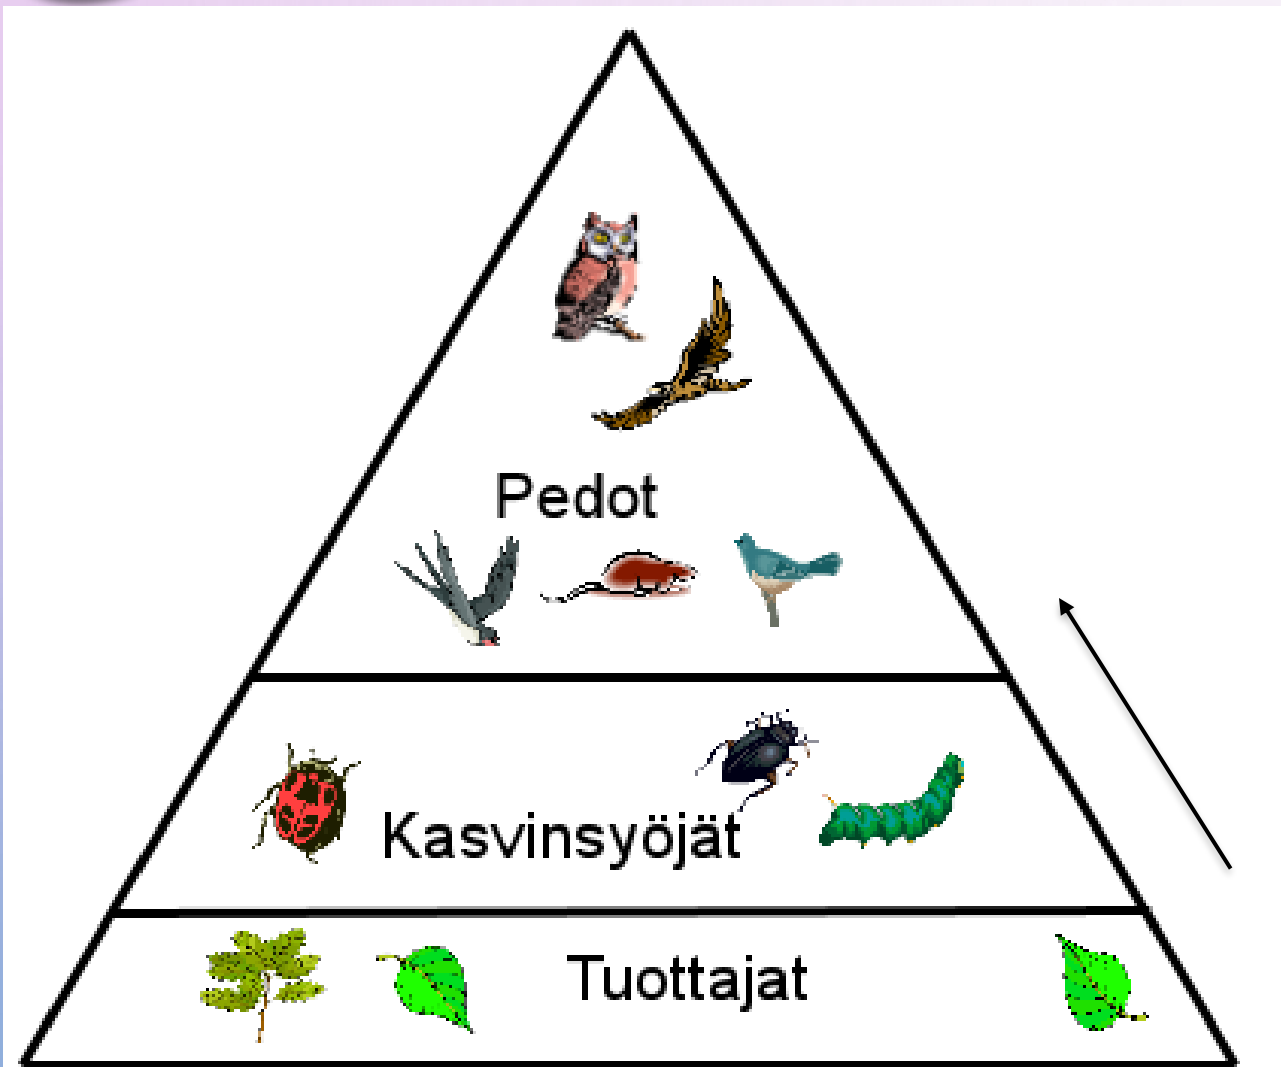

**AURINKO ON
KAIKEN ELÄMÄN LÄHDE**

**MITEN KASVIT
VALMISTAVAT RAVINTOA?**

YHTEYTTÄMINEN

* lehdet saavat Auringon valoenergiaa + ilmasta hiilidioksidia

* Juuret ottavat maasta vettä

Syntyy sokeria ja happea

Kerro omin sanoin vielä kerran, mitä yhteyttämisessä tapahtuu.

**MIKSI KASVIT OVAT TÄRKEITÄ KOKO
MAAPALLOLLE?**

**MISSÄ PAIKASSA
NE OVAT RAVINTOKETJUSSA?**

RAVINTOKETJU

Kasvit ovat ravinnon **tuottajia** (tuottavat ravintoa) ja ravintoketjun **ensimmäinen** lenkki.

KEKSI ESIMERKKI RAVINTOKETJUSTA.

**MITEN IHMISET
KÄYTTÄVÄT
KASVEJA?**

KASVIT OVAT TÄRKEITÄ

- RUOKA
- POLTTOPUUT
- PAPERI
- KANGAS
- LÄÄKE