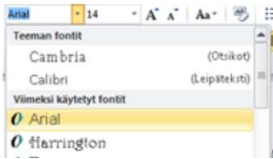

fontti

eli kirjasin; Minkälaista kirjasintyyppiä tai kirjaintyyppiä sinä käytät Wordissä?

fonttikoko

Miten iso fontti eli kirjasintyyppi on?

14

Lihavoi! (lihavoida)

Esim. Word-ohjelmassa sinä korostat eli kirjoitat **tummalla** tekstiä.