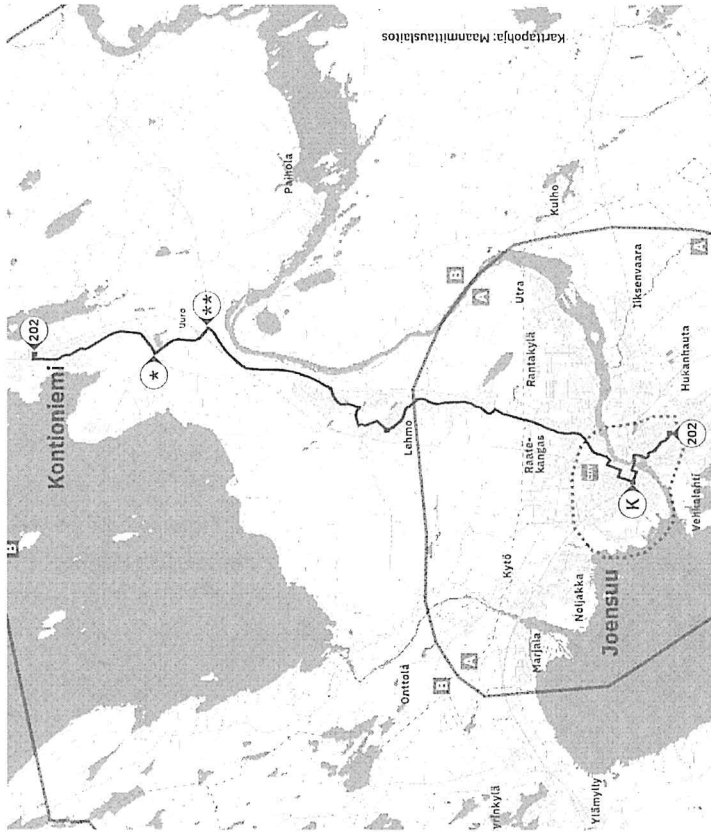

Linja 202

KONTIOLAHTI-KYLMÄOJA-LEHMOLA-
MUTALA-JOENSUU-NEPENMÄKI

Voimassa 9.8.2023-2.6.2024