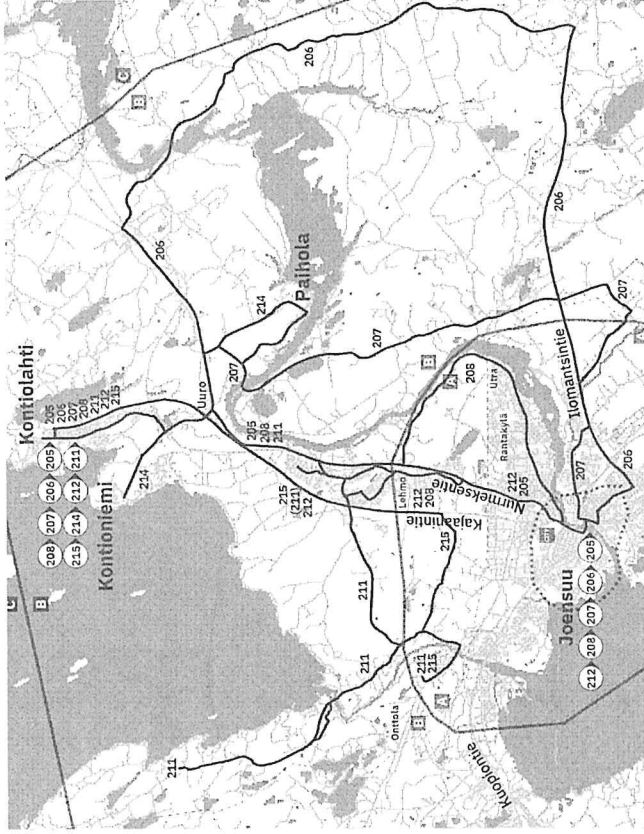

Konttiolahden koululaisliikenne

LINJAT 206-215

Voimassa 9.8.2023-2.6.2024

Ajetaan Konttiolahden kunnan ma-pe koulupäivinä

LINJA 129 Lautasuo-Honkalampi-Jyrinkylä

	koulu	koulu	koulu	koulu	koulu
Honkatie	8.20	9.20			
Ylämylly	8.25	9.25			
Välikangas	7.30	8.30	9.30		
Lautasuo	7.40	8.40	9.40		
Honkatie	7.55	8.55	9.55	13.05	14.05
Ylämylly	8.00	9.00	10.00	13.10	14.10
Jyrin koulu	8.05	9.05	10.05		
Jyrinkylä	8.10	9.10	10.10	13.15	14.15

	koulu	koulu	koulu	koulu	koulu
Jyrinkylä	8.10	9.10	12.20	13.20	14.20
Jyrin koulu			12.25	13.25	14.25
Ylämylly	8.15	9.15	12.30	13.30	14.30
Honkatie	8.20	9.20	12.35	13.35	14.35
Lautasuo			12.45	13.45	14.45
Välikangas			X	X	14.50
Ylämylly			13.00	14.00	
Honkatie			13.05	14.05	

Pysäytä bussi kättä heiluttamalla

- Heiluta kättä pysäyttääksesi haluamasi bussin pysäkillle
- Jatka heiluttamista kunnes bussi kytkee vilkun päälle
- Hämärässä voit käyttää apuna heijastinta tai puhelimen valoa

Huom: T = tarvittaessa
x = pysähtyy reittipisteen kohdalla tarvittaessa
| = auto ei käy reittipisteessä

LINJA 206 Joensuu-Mönni-Jakokoski-Konttiolahti

	koulu	koulu	koulu	koulu
Joensuu (Kauppatori I)	7.35	14.00		
Niinivaara	X	X		
Alavi	8.00	14.25		
Lehtoi	8.05	14.30		
Mönni	8.15	14.40		
Jakokoski	8.25	14.50		
Uuro th	X	X		
Konttiolahden koulu	8.45	15.05		
Konttiolahden koulu			8.50	15.10
Uuro th			X	X
Jakokoski			9.05	15.25
Mönni			9.15	15.35
Lehtoi			9.25	15.45
Alavi			9.30	15.50
Niinivaara			X	X
Joensuu keskusta	10.00	16.20