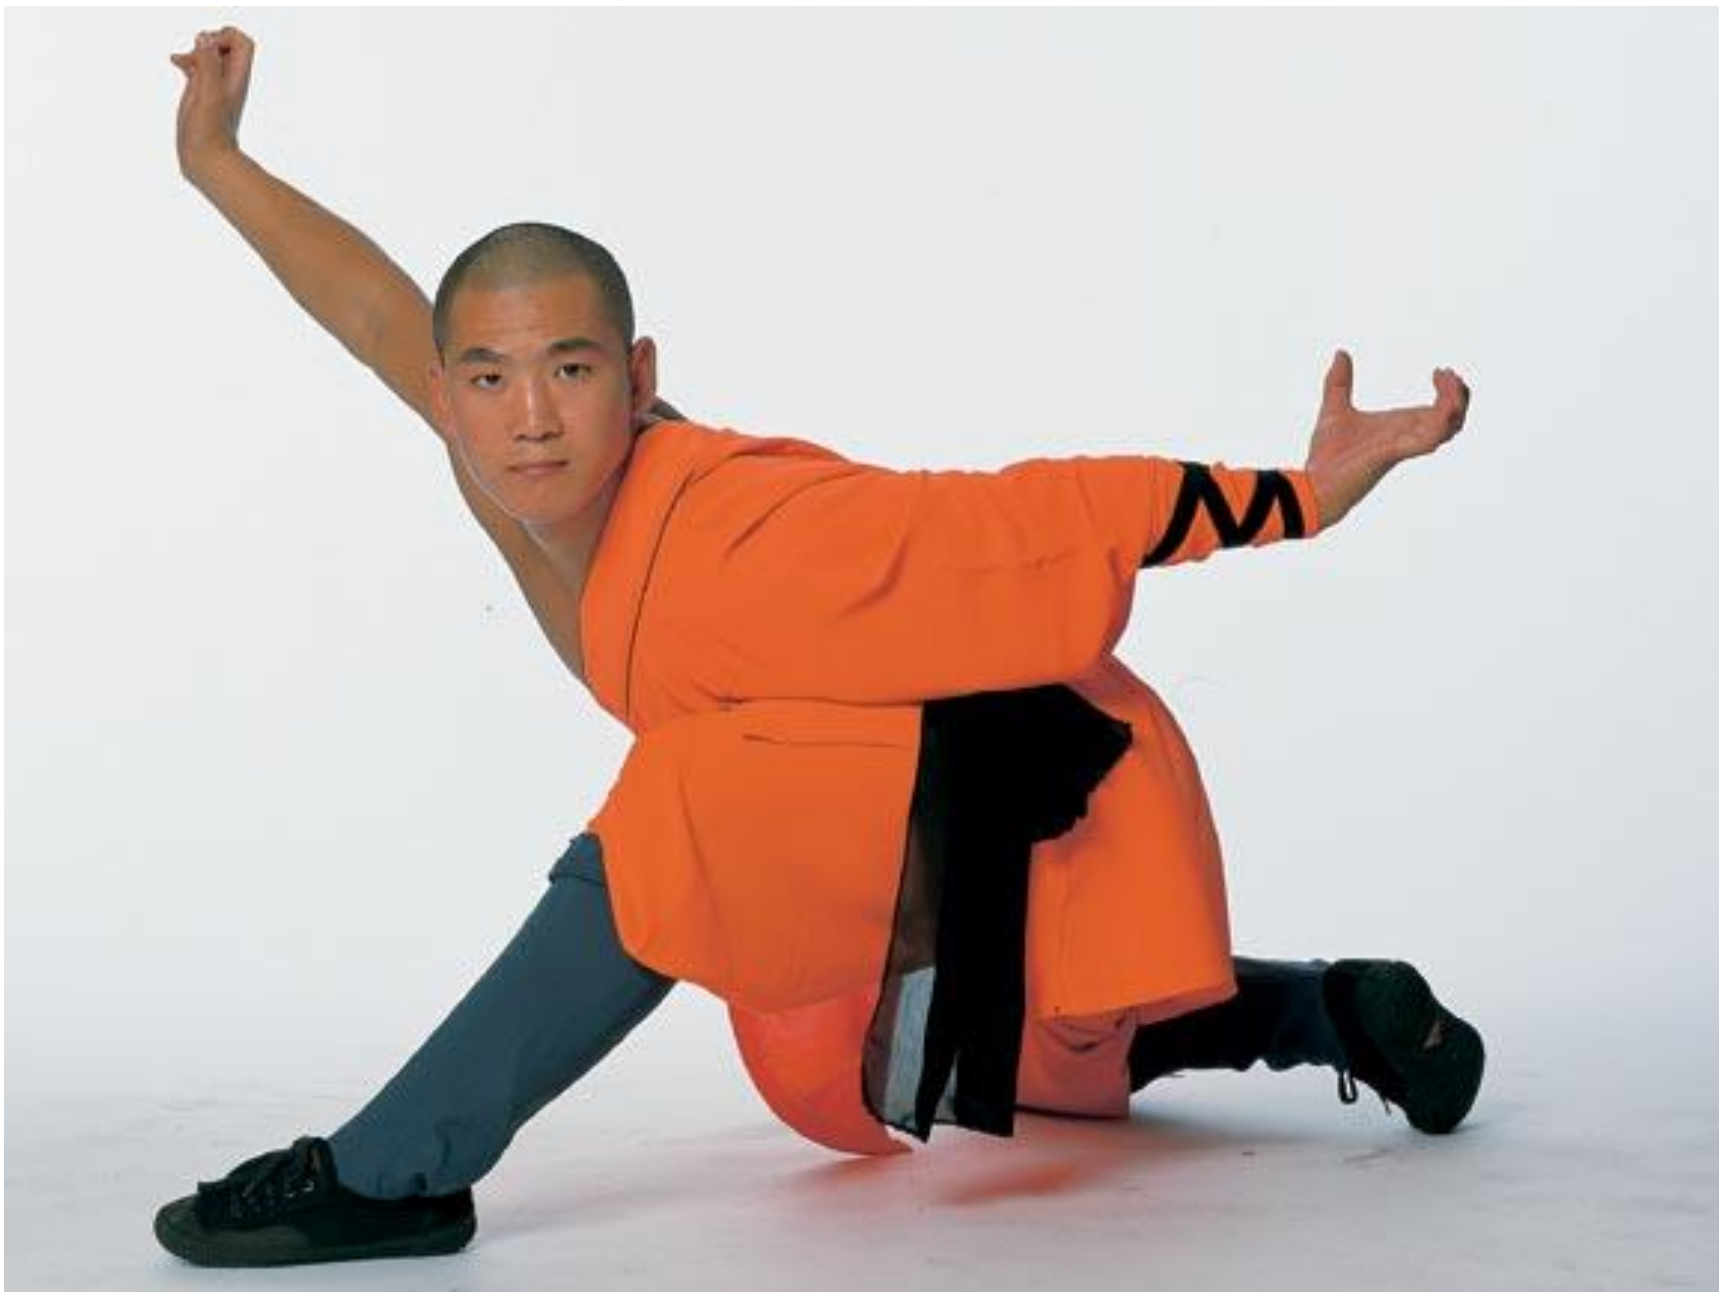

Croquis piirros

(ranskan sanasta *croquer* 'piirtää pikaisesti'), joskus myös **krokii**, on nopea piirustus elävästä mallista. Croquis-piirustukset ovat luonnosmaisia ja ne piirretään yleensä tietyssä ajassa, esimerkiksi viidessä tai kymmenessä minuutissa. Croquis-piirustuksia tehdään tavallisesti useita peräkkäin, sama malli vaihtaa vain asentoa.

Mustemaalauus

- Mustemaalauksen aiheena taistelulajit
- Käytä pohjana piirtämiäsi croquis piirroksia tai etsi netistä mallikuva
- Hahmottele teos kevyesti lyijykynällä paperille
- Maalaa teos musteella
- Kokeile erilaisia tekniikoita: maalaus siveltimellä, piirros puutikulla ja roiskeet

若知本意

Red seal and vertical signature in the upper left corner.

賞格の林中官本武蔵

孝方いり梅人

早成子者乃五月二十日呈給所
御前所
汁田 紹司