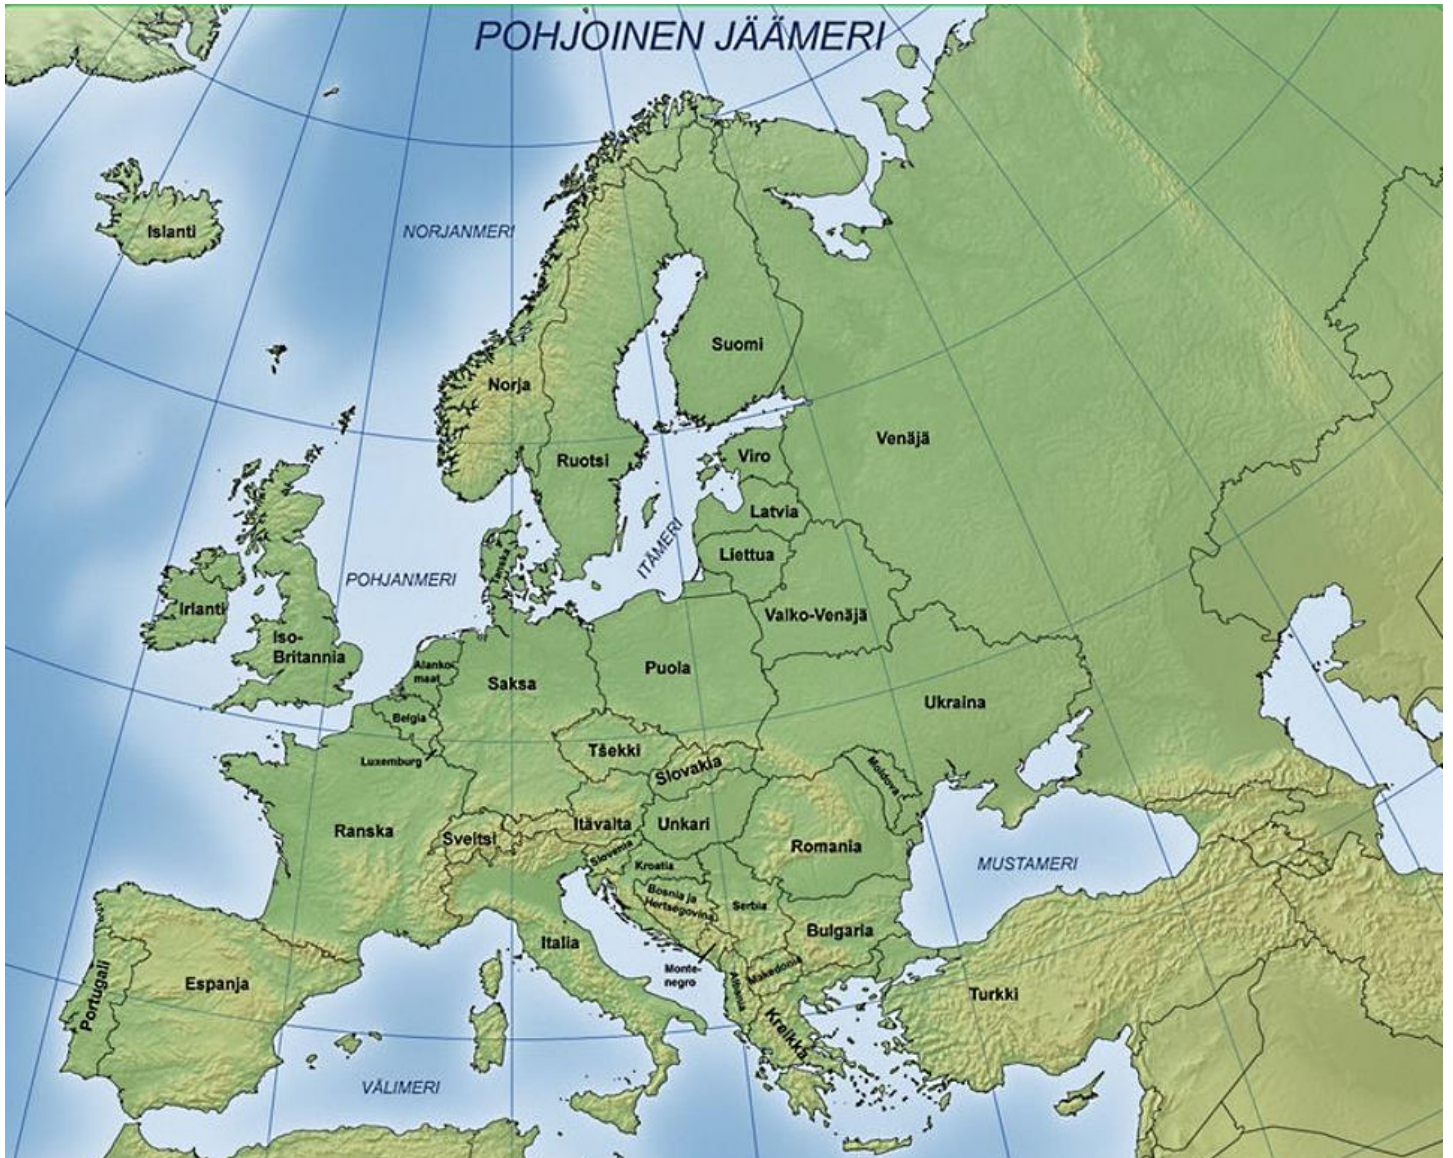

Gimp – Tehtävät 2

1. Avaa Gimp ohjelmassa kuva Euroopan kartta (Peda.netissä).

2. Piirrä karttaan Euroopan tärkeimmät vuoristot.
3. Käytä piirroksille omaa/omia tasoja.
4. Tee harjoittelun vuoksi piirroksia erilaisilla piirtotyökaluilla: Sivellin, kynä, suorakulmio, ellipsi. Käytä kuvioissa myös täyttöä.
 - a. Laske piirrosten täyttöjen/tasojen näkyvyyttä siten, että karttakuva näkyy myös piirrosten kohdalla.
5. Kirjoita vuoristojen nimet merkintäsi päälle.
6. Tallenna valmis tehtävä.

Euroopan tärkeimmät vuoristot:

1. Pyreneet. Espanjan ja Ranskan raja.
2. Alpit. Saksan etelärajalla.
3. Skandit. Norjan ja Ruotsin rajalla.
4. Apenniinit. Italia.

5. Karpaatit. Romania.
6. Balkanvuoret. Bulgarian alue.
7. Kaukasus. Venäjän ja Georgian raja Mustanmeren itäpuolella.
8. Uralvuoristo. Venäjä.