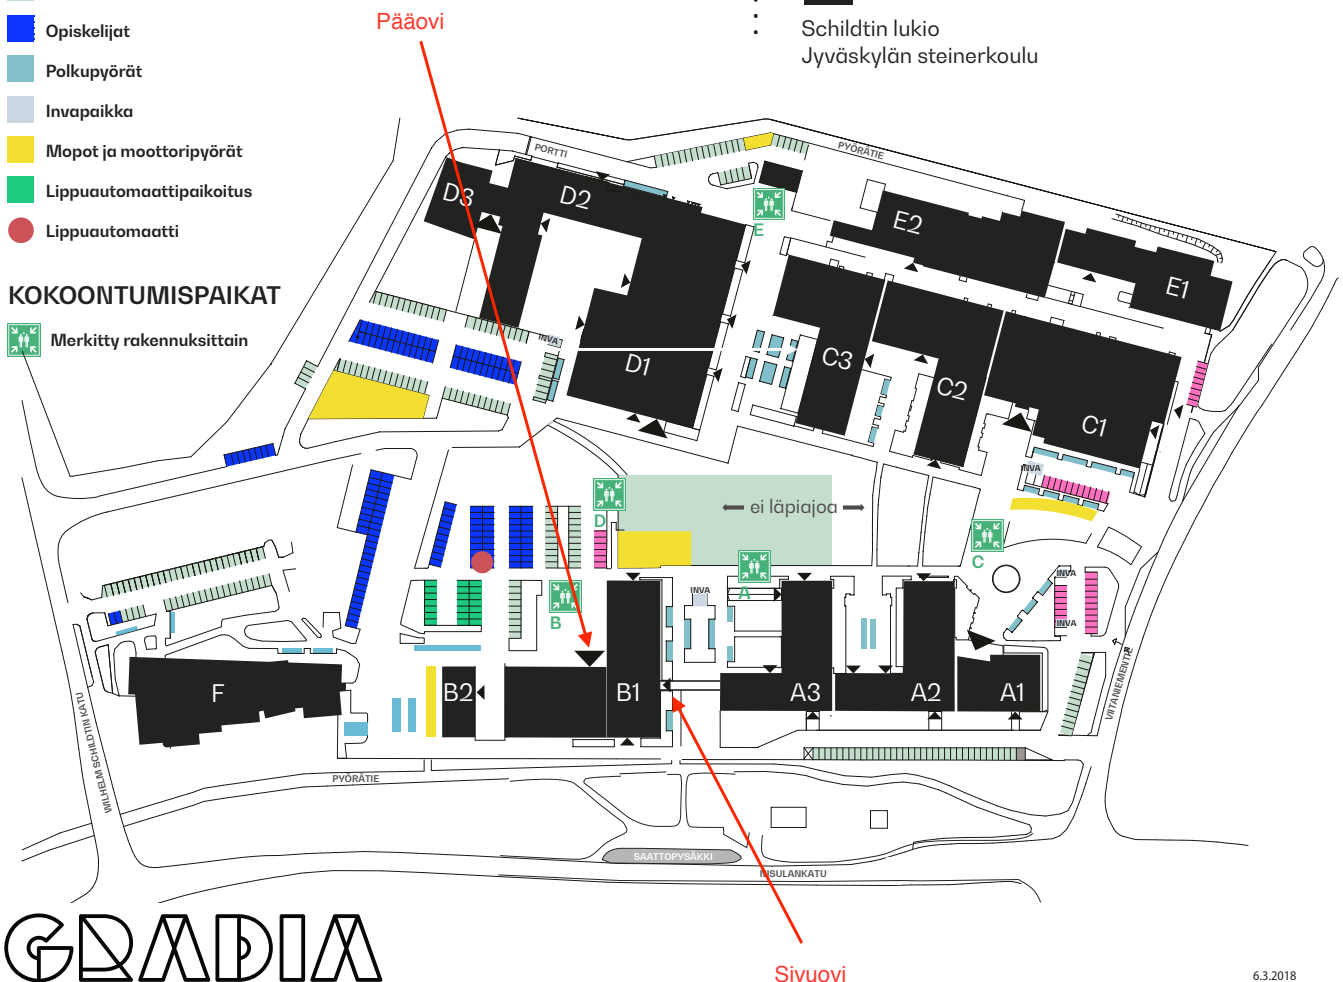

B

Schildtin lukio	B1
Auditorio Taitava	B2
Liikuntasali	B2
Opiskelijaravintola Ykkönen	B2
Neuvotteluhuone Saunaneuvos	B2
Media-ala	B3
Tulostus- ja painopalvelut	B3

PAIKOITUS

- Vieraat ja asiakkaat
- Henkilökunta
- Opiskelijat
- Polkupyörät
- Invapaikka
- Mopot ja moottoripyörät
- Lippuautomaattipaikoitus
- Lippuautomaatti

KOKOONTUMISPAIKAT

- Merkitty rakennuksittain

C

Auditorio Osaava	C1
Kirjasto	C1
Elintarvikeala	C1
Cafe Oppipuoti myymälä	C1
Opiskelijaravintola Oppilikka	C1
Opintotoimisto	C1
OKSA-koulutus	C1
VALMA-koulutus	C1
Talotekniikka	C1, C2
Gradia Jyväskylän johto	C2
Ohjaus- ja urapalvelut	C2
Työelämä- ja yrityspalvelut	C2
Kone- ja tuotantotekniikka	C2, C3
Hius- ja kauneussalongit	C3
Hierontapalvelut	C3
Jalkahoitoala	C3
Kauneudenhoitoala	C3