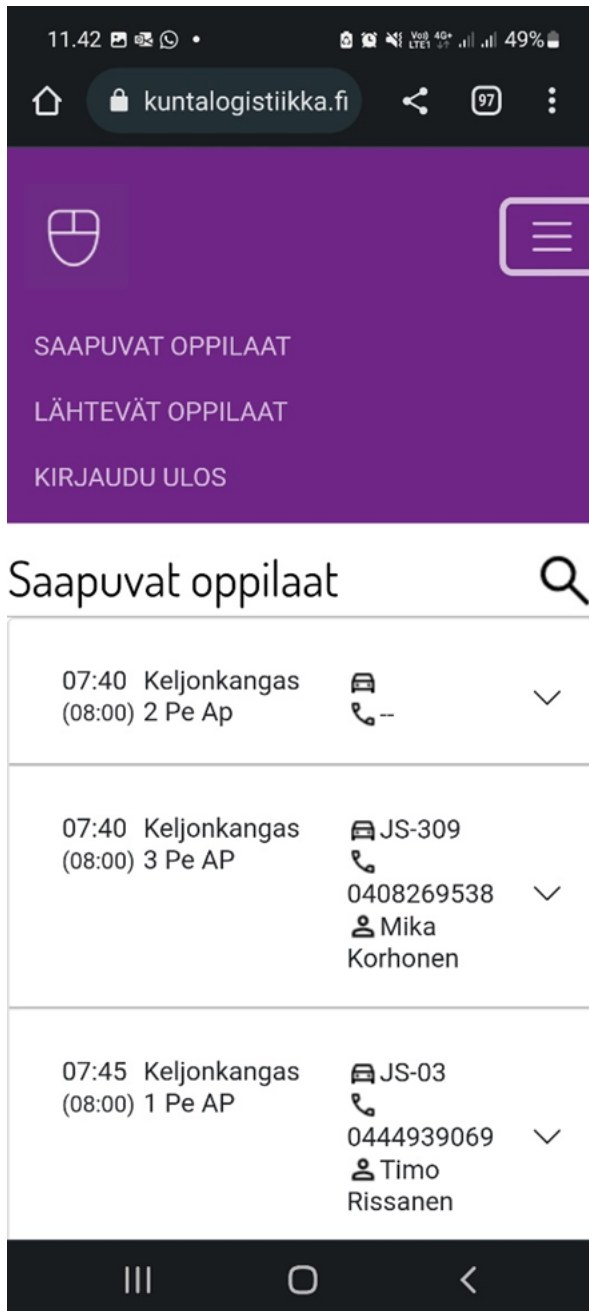

Kotinäkymä

- Ohjaajakäyttöliittymässä näkyvissä kuluvan päivän taksiooppilaiden infot kunkin taksikyydin osalta.
- Kaikki koulun kyydit näkyvissä kotinäkymässä
- Yläoikealta saata näkyviin toiminnot: Saapuvat oppilaat, lähtevät oppilaat ja kirjaudu ulos
- Käyttöliittymässä nyt myös hakutoiminto (suurennuslasi), jolla voit etsiä oppilasta, jota olet noutamassa tai saattamassa
- -

Päävalikosta avautuu toiminnot saapuvat oppilaat, lähtevät oppilaat ja kirjaudu ulos -painike

Hakutoiminnolla voit etsiä saattamaasi oppilasta ja infoa taksista jossa hän kulkee.

Nuolesta avautuu kyseinen taksikyyti oppilaineen ja tarkempine infoineen

- Avaamalla kyseisen taksin oikealla puolella olevan nuolen pääset tarkempaan taksinäkymään