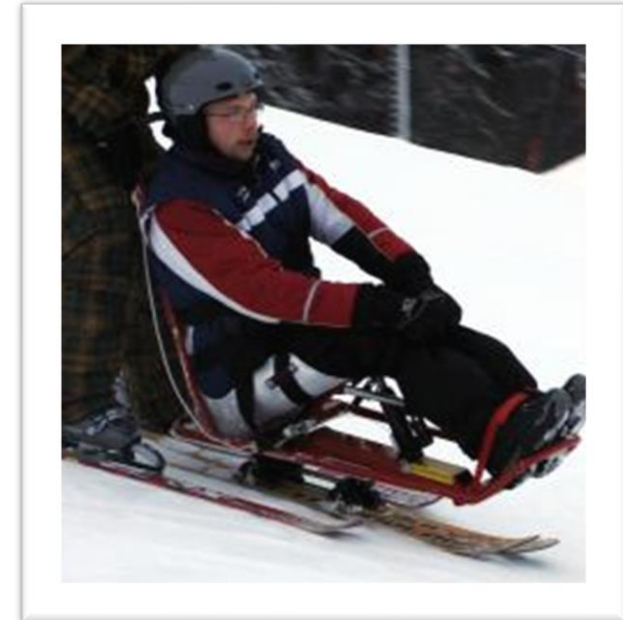

Laskettelukelkka

Dualski

Bi-ski